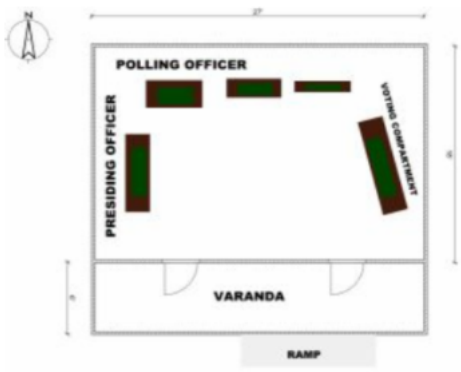

নিৰ্বাচক পঞ্জীয়ন বিষয়াৰ স্বাক্ষৰ

Nazri Naksha

Google Map View

Polling Station Building Front View

ভোটগ্ৰহন কেন্দ্ৰৰ সন্মুখৰ দৃশ্য

Cad View

Key MAP View

| | | | | | |
|---|--------------------------|---|--------------------------|---|--------------------------|
| 1 নাম : বীনা হাজৰিকা কাকতি স্বামীৰ নাম: বিবেকানন্দ কাকতি ঘৰ নং : 22 বয়স : 60 লিঙ্গ : মহিলা | YXH0063354 ফটো উপলব্ধ | 2 নাম : দিব্যজ্যোতি বৰুৱা পিতাৰ নাম: গিৰিকান্ত বৰুৱা ঘৰ নং : 28 বয়স : 64 লিঙ্গ : পুৰুষ | BYH3834579 ফটো উপলব্ধ | 3 নাম : জ্ঞান জ্যোতি বৰুৱা পিতাৰ নাম: গিৰিকান্ত বৰুৱা ঘৰ নং : 28 বয়স : 62 লিঙ্গ : পুৰুষ | BYH3834591 ফটো উপলব্ধ |
| 4 নাম : ৰূপশ্ৰী বৰুৱা স্বামীৰ নাম: জ্ঞানজ্যোতি বৰুৱা ঘৰ নং : 28 বয়স : 52 লিঙ্গ : মহিলা | BYH0185108 ফটো উপলব্ধ | 5 নাম : পূণ্য লতা বৰুৱা স্বামীৰ নাম: দিব্যজ্যোতি বৰুৱা ঘৰ নং : 28 বয়স : 49 লিঙ্গ : মহিলা | BYH3834580 ফটো উপলব্ধ | 6 নাম : মীনাক্ষী বৰুৱা পিতাৰ নাম: জ্ঞান জ্যোতি বৰুৱা ঘৰ নং : 28 বয়স : 33 লিঙ্গ : মহিলা | BYH3834637 ফটো উপলব্ধ |
| 7 নাম : বিপুল বৰুৱা পিতাৰ নাম: ৰমাকান্ত বৰুৱা ঘৰ নং : 25 বয়স : 49 লিঙ্গ : পুৰুষ | BYH3834660 ফটো উপলব্ধ | 8 নাম : নিকুম্নী বৰুৱা স্বামীৰ নাম: বিপুল বৰুৱা ঘৰ নং : 25 বয়স : 39 লিঙ্গ : মহিলা | BYH3834682 ফটো উপলব্ধ | 9 নাম : অংকুৰ জ্যোতি বৰুৱা পিতাৰ নাম: বিপুল বৰুৱা ঘৰ নং : 25 বয়স : 21 লিঙ্গ : পুৰুষ | BYH1704691 ফটো উপলব্ধ |
| 10 নাম : বিতুমনি বৰুৱা পিতাৰ নাম: ৰমাকান্ত বৰুৱা ঘৰ নং : 25 বয়স : 47 লিঙ্গ : পুৰুষ | BYH3834671 ফটো উপলব্ধ | 11 নাম : মল্লিকা কাকতি বৰুৱা স্বামীৰ নাম: বিতুমনি বৰুৱা ঘৰ নং : 25 বয়স : 41 লিঙ্গ : মহিলা | BYH3834648 ফটো উপলব্ধ | 12 নাম : নিৰপমা বৰুৱা স্বামীৰ নাম: গিৰিকান্ত বৰুৱা ঘৰ নং : 25 বয়স : 80 লিঙ্গ : মহিলা | BYH3834568 ফটো উপলব্ধ |
| 13 নাম : জ্যোতি বিকিৰন বৰুৱা পিতাৰ নাম: গিৰিকান্ত বৰুৱা ঘৰ নং : 25 বয়স : 52 লিঙ্গ : পুৰুষ | BYH3834615 ফটো উপলব্ধ | 14 নাম : ৰীমাওজা বৰুৱা স্বামীৰ নাম: জ্যোতিবিকৰণ বৰুৱা ঘৰ নং : 25 বয়স : 42 লিঙ্গ : মহিলা | BYH3834626 ফটো উপলব্ধ | 15 নাম : মহিম চন্দ্ৰ বৰুৱা পিতাৰ নাম: মানিক বৰুৱা ঘৰ নং : 26 বয়স : 68 লিঙ্গ : পুৰুষ | BYH3834693 ফটো উপলব্ধ |
| 16 নাম : তুলমণি বৰুৱা স্বামীৰ নাম: মহিম চন্দ্ৰ বৰুৱা ঘৰ নং : 26 বয়স : 56 লিঙ্গ : মহিলা | BYH3834706 ফটো উপলব্ধ | 17 নাম : পবিত্ৰ প্ৰাণ বৰুৱা পিতাৰ নাম: মহিম চন্দ্ৰ বৰুৱা ঘৰ নং : 26 বয়স : 35 লিঙ্গ : পুৰুষ | BYH3834728 ফটো উপলব্ধ | 18 নাম : প্ৰাঞ্জল কুমাৰ বৰুৱা পিতাৰ নাম: মহিম চন্দ্ৰ বৰুৱা ঘৰ নং : 26 বয়স : 32 লিঙ্গ : পুৰুষ | BYH3834717 ফটো উপলব্ধ |
| 19 নাম : দিব্যজ্যোতি বৰুৱা পিতাৰ নাম: মহিম চন্দ্ৰ বৰুৱা ঘৰ নং : 26 বয়স : 29 লিঙ্গ : পুৰুষ | BYH3845305 ফটো উপলব্ধ | 20 নাম : মৃদলা বৰুৱা পিতাৰ নাম: গনেশ বৰুৱা ঘৰ নং : 26 বয়স : 70 লিঙ্গ : মহিলা | BYH0188268 ফটো উপলব্ধ | 21 নাম : বিবি বালা দেৱী স্বামীৰ নাম: গোলাপ শৰ্মা ঘৰ নং : 29 বয়স : 78 লিঙ্গ : মহিলা | BYH3834773 ফটো উপলব্ধ |
| 22 নাম : প্ৰাঞ্জল কুমাৰ শৰ্মা পিতাৰ নাম: দুৰ্গা চন্দ্ৰ শৰ্মা ঘৰ নং : 29 বয়স : 50 লিঙ্গ : পুৰুষ | BYH3834784 ফটো উপলব্ধ | 23 নাম : পূৰ্ণনন্দ শৰ্মা পিতাৰ নাম: দুৰ্গা শৰ্মা ঘৰ নং : 29 বয়স : 47 লিঙ্গ : পুৰুষ | BYH3834819 ফটো উপলব্ধ | 24 নাম : নগেন্দ্ৰ নাথ শৰ্মা পিতাৰ নাম: কনদেউ শৰ্মা ঘৰ নং : 29 বয়স : 92 লিঙ্গ : পুৰুষ | BYH3834820 ফটো উপলব্ধ |
| 25 নাম : ৰস্তা শৰ্মা স্বামীৰ নাম: নগেন শৰ্মা ঘৰ নং : 28 বয়স : 77 লিঙ্গ : মহিলা | BYH3834831 ফটো উপলব্ধ | 26 নাম : ধ্ৰুৱ জ্যোতি শৰ্মা পিতাৰ নাম: নগেন শৰ্মা ঘৰ নং : 28 বয়স : 53 লিঙ্গ : পুৰুষ | BYH3834842 ফটো উপলব্ধ | 27 নাম : ভাস্কৰ জ্যোতি শৰ্মা পিতাৰ নাম: নগেন্দ্ৰ নাথ শৰ্মা ঘৰ নং : 28 বয়স : 51 লিঙ্গ : পুৰুষ | BYH3834886 ফটো উপলব্ধ |
| 28 নাম : বিশ্ৰজিৎ শৰ্মা পিতাৰ নাম: নগেন শৰ্মা ঘৰ নং : 28 বয়স : 49 লিঙ্গ : পুৰুষ | BYH3834853 ফটো উপলব্ধ | 29 নাম : মনমী কটকী শৰ্মা স্বামীৰ নাম: ধ্ৰুৱ জ্যোতি শৰ্মা ঘৰ নং : 28 বয়স : 43 লিঙ্গ : মহিলা | BYH0201210 ফটো উপলব্ধ | 30 নাম : বাৰ্ণা দেৱী স্বামীৰ নাম: ভাস্কৰ জ্যোতি শৰ্মা ঘৰ নং : 28 বয়স : 39 লিঙ্গ : মহিলা | BYH3834875 ফটো উপলব্ধ |