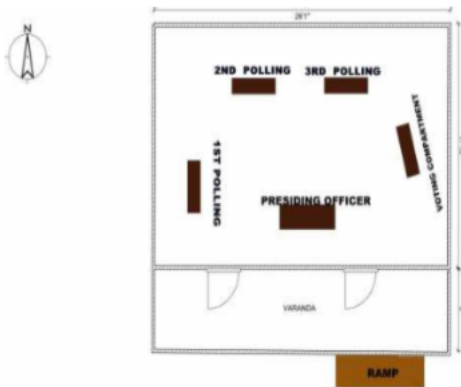

নিৰ্বাচক পঞ্জীয়ন বিষয়াৰ স্বাক্ষৰ

Nazri Naksha

Google Map View

Polling Station Building Front View

ভোটগ্ৰহন কেন্দ্ৰৰ সন্মুখৰ দৃশ্য

Cad View

Key MAP View

1 নাম : বশীৰা বেখা নেওগ বৰা স্বামীৰ নাম: পবিত্ৰ বৰা ঘৰ নং : 0 বয়স : 28 লিঙ্গ : মহিলা	BYH0429951 ফটো উপলব্ধ	2 নাম : পংখী বৰা পিতাৰ নাম: কমল বৰা ঘৰ নং : 17 ক বয়স : 32 লিঙ্গ : মহিলা	BYH3844857 ফটো উপলব্ধ	3 নাম : মন মহৰ্ষি বৰা পিতাৰ নাম: হেমন্ত কুমাৰ বৰা ঘৰ নং : 94 বয়স : 20 লিঙ্গ : পুৰুষ	YXH0105510 ফটো উপলব্ধ
S 4 নাম : পদোশ্বৰ দাধৰা মাতৃৰ নাম: মহেশ্বৰী দাধৰা ঘৰ নং : ৯৮ ক বয়স : 52 লিঙ্গ : পুৰুষ	BYH3843503 ফটো উপলব্ধ	5 নাম : উষা বৰা দাধৰা স্বামীৰ নাম: পদোশ্বৰ দাধৰা ঘৰ নং : ৯৮ ক বয়স : 46 লিঙ্গ : মহিলা	BYH3843490 ফটো উপলব্ধ	6 নাম : অৰুনা ভূঞা স্বামীৰ নাম: দীপেন ভূঞা ঘৰ নং : 156 বয়স : 55 লিঙ্গ : মহিলা	BYH3840048 ফটো উপলব্ধ
7 নাম : বানু নেওগ ভূঞা স্বামীৰ নাম: দীপক ভূঞা ঘৰ নং : ১৫৬ বয়স : 54 লিঙ্গ : মহিলা	BYH3840015 ফটো উপলব্ধ	8 নাম : দীপশিখা ভূঞা পিতাৰ নাম: দীপক ভূঞা ঘৰ নং : ১৫৬ বয়স : 30 লিঙ্গ : মহিলা	BYH3844868 ফটো উপলব্ধ	9 নাম : দীক্ষিত কুমাৰ ভূঞা পিতাৰ নাম: দীপক কুমাৰ ভূঞা ঘৰ নং : ১৫৬ বয়স : 27 লিঙ্গ : পুৰুষ	BYH0306803 ফটো উপলব্ধ
10 নাম : খগেশ্বৰ বৰা পিতাৰ নাম: কুশৰাম বৰা ঘৰ নং : ১৫৭ বয়স : 77 লিঙ্গ : পুৰুষ	BYH3840059 ফটো উপলব্ধ	11 নাম : বিনা বৰা স্বামীৰ নাম: খগেশ্বৰ বৰা ঘৰ নং : ১৫৭ বয়স : 69 লিঙ্গ : মহিলা	BYH3840060 ফটো উপলব্ধ	12 নাম : হেমন্ত বৰা পিতাৰ নাম: খগেশ্বৰ বৰা ঘৰ নং : ১৫৭ বয়স : 48 লিঙ্গ : পুৰুষ	BYH3840071 ফটো উপলব্ধ
13 নাম : দুলাল চন্দ্ৰ বৰা পিতাৰ নাম: খগেশ্বৰ বৰা ঘৰ নং : ১৫৭ বয়স : 42 লিঙ্গ : পুৰুষ	BYH3840082 ফটো উপলব্ধ	14 নাম : নীৰজা বৰা স্বামীৰ নাম: হেমন্ত বৰা ঘৰ নং : ১৫৭ বয়স : 39 লিঙ্গ : মহিলা	BYH0306498 ফটো উপলব্ধ	# 15 নাম : ভাগ্যশ্ৰী শইকীয়া স্বামীৰ নাম: দুলাল বৰা ঘৰ নং : ১৫৭ বয়স : 37 লিঙ্গ : মহিলা	BYH0306480 ফটো উপলব্ধ
16 নাম : ধনীৰাম বৰা পিতাৰ নাম: কুশৰাম বৰা ঘৰ নং : ১৫৮ বয়স : 80 লিঙ্গ : পুৰুষ	BYH0171009 ফটো উপলব্ধ	17 নাম : যোগেশ্বৰী বৰা স্বামীৰ নাম: ভাবিৰাম বৰা ঘৰ নং : ১৫৯ বয়স : 80 লিঙ্গ : মহিলা	BYH3840128 ফটো উপলব্ধ	18 নাম : মহেন্দ্ৰ বৰা পিতাৰ নাম: ভাবিৰাম বৰা ঘৰ নং : ১৫৯ বয়স : 57 লিঙ্গ : পুৰুষ	BYH3840139 ফটো উপলব্ধ
19 নাম : জগত বৰা পিতাৰ নাম: ভাবিৰাম বৰা ঘৰ নং : ১৫৯ বয়স : 47 লিঙ্গ : পুৰুষ	BYH3840151 ফটো উপলব্ধ	20 নাম : স্কীৰদা বৰা স্বামীৰ নাম: মহেন্দ্ৰ বৰা ঘৰ নং : ১৫৯ বয়স : 44 লিঙ্গ : মহিলা	BYH3840184 ফটো উপলব্ধ	21 নাম : কৃষ্ণৰাম বৰা পিতাৰ নাম: ভাবিৰাম বৰা ঘৰ নং : ১৫৯ বয়স : 35 লিঙ্গ : পুৰুষ	BYH3840162 ফটো উপলব্ধ
22 নাম : সঙ্গিতা শইকীয়া বৰা স্বামীৰ নাম: কৃষ্ণৰাম বৰা ঘৰ নং : ১৫৯ বয়স : 33 লিঙ্গ : মহিলা	BYH0465286 ফটো উপলব্ধ	23 নাম : বিগিমা বৰা স্বামীৰ নাম: হেম চন্দ্ৰ বৰা ঘৰ নং : ১৫৯ বয়স : 39 লিঙ্গ : মহিলা	BYH3840173 ফটো উপলব্ধ	24 নাম : শুভেচ্ছা কাশ্যপ পিতাৰ নাম: হেম চন্দ্ৰ বৰা ঘৰ নং : ১৫৯ বয়স : 22 লিঙ্গ : মহিলা	BYH0427765 ফটো উপলব্ধ
25 নাম : প্ৰেমলতা বৰা পিতাৰ নাম: বগাই বৰা ঘৰ নং : ১৬০ বয়স : 43 লিঙ্গ : মহিলা	BYH3840195 ফটো উপলব্ধ	26 নাম : কম্পনা বৰা পিতাৰ নাম: বগাই বৰা ঘৰ নং : ১৬০ বয়স : 41 লিঙ্গ : মহিলা	BYH3840208 ফটো উপলব্ধ	27 নাম : অনিল বৰা পিতাৰ নাম: কালিৰাম বৰা ঘৰ নং : ১৬১ বয়স : 79 লিঙ্গ : পুৰুষ	BYH3840219 ফটো উপলব্ধ
28 নাম : তৰুলতা বৰা স্বামীৰ নাম: অনিল বৰা ঘৰ নং : ১৬১ বয়স : 67 লিঙ্গ : মহিলা	BYH3840220 ফটো উপলব্ধ	29 নাম : প্ৰাঞ্জল প্ৰতিম বৰা পিতাৰ নাম: অনিল বৰা ঘৰ নং : ১৬১ বয়স : 42 লিঙ্গ : পুৰুষ	BYH3840231 ফটো উপলব্ধ	30 নাম : মন জুলা মূদৈ বৰা স্বামীৰ নাম: প্ৰাঞ্জল প্ৰতিম বৰা ঘৰ নং : ১৬১ বয়স : 41 লিঙ্গ : মহিলা	BYH1672919 ফটো উপলব্ধ