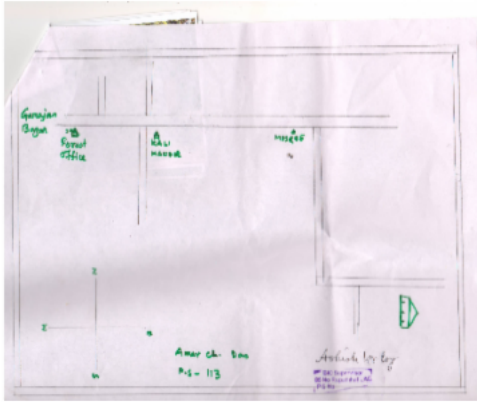

নিৰ্বাচক পঞ্জীয়ন বিষয়াৰ স্বাক্ষৰ

Nazri Naksha

Google Map View

Polling Station Building Front View

ভোটগ্ৰহন কেন্দ্ৰৰ সন্মুখৰ দৃশ্য

Cad View

Key MAP View

1 নাম : ছামচুল হক পিতাৰ নাম : আব্দুল বহমান ঘৰ নং : 113 বয়স : 64 লিঙ্গ : পুৰুষ	BMX7938194 ফটো উপলব্ধ	2 নাম : ফিৰুজা বেগম স্বামীৰ নাম : ছামচুল হক ঘৰ নং : 113 বয়স : 56 লিঙ্গ : মহিলা	BMX7938207 ফটো উপলব্ধ	3 নাম : নকল দাস পিতাৰ নাম : হৰকুমাৰ দাস ঘৰ নং : 113 বয়স : 25 লিঙ্গ : পুৰুষ	BMX1719392 ফটো উপলব্ধ
4 নাম : তাৰফিনা বেগম পিতাৰ নাম : ছামচুল হক ঘৰ নং : 113 বয়স : 24 লিঙ্গ : মহিলা	BMX0696286 ফটো উপলব্ধ	5 নাম : মুস্তাক ফিজৰ পিতাৰ নাম : ছামচুল হক ঘৰ নং : 113 বয়স : 23 লিঙ্গ : পুৰুষ	BMX1624378 ফটো উপলব্ধ	6 নাম : তনজনাৰা বেগম স্বামীৰ নাম : মগবুল হুছেইন ঘৰ নং : 118 বয়স : 55 লিঙ্গ : মহিলা	BMX7938229 ফটো উপলব্ধ
7 নাম : দিলাদাৰ হুছেইন পিতাৰ নাম : মকবুল হুছেইন ঘৰ নং : 118 বয়স : 30 লিঙ্গ : পুৰুষ	BMX0696427 ফটো উপলব্ধ	8 নাম : আৰিফুল ইছলাম পিতাৰ নাম : মগবুল হুছেইন ঘৰ নং : 118 বয়স : 28 লিঙ্গ : পুৰুষ	BMX0697136 ফটো উপলব্ধ	9 নাম : বুকছানা বেগম স্বামীৰ নাম : আৰিফুল ইছলাম ঘৰ নং : 118 বয়স : 25 লিঙ্গ : মহিলা	BMX1624469 ফটো উপলব্ধ
10 নাম : আলমিনা বেগম পিতাৰ নাম : মকবুল হুছেইন ঘৰ নং : 118 বয়স : 24 লিঙ্গ : মহিলা	BMX0696237 ফটো উপলব্ধ	11 নাম : বেজবিনা খাতুন স্বামীৰ নাম : আছিকুৰ বহমান ঘৰ নং : 118 বয়স : 24 লিঙ্গ : মহিলা	BMX1288216 ফটো উপলব্ধ	12 নাম : আঃ ছাত্তাৰ পিতাৰ নাম : মহাম্মদ আলী ঘৰ নং : 115 বয়স : 46 লিঙ্গ : পুৰুষ	BMX7938252 ফটো উপলব্ধ
13 নাম : নূৰ জাহান স্বামীৰ নাম : আঃ ছাত্তাৰ ঘৰ নং : 115 বয়স : 40 লিঙ্গ : মহিলা	BMX7938263 ফটো উপলব্ধ	14 নাম : ইজাহিল আলী পিতাৰ নাম : মহাম্মদ আলী ঘৰ নং : 115 বয়স : 39 লিঙ্গ : পুৰুষ	BMX7938274 ফটো উপলব্ধ	15 নাম : ইছমতুৰা বেগম স্বামীৰ নাম : ইজাহিল আলী ঘৰ নং : 115 বয়স : 34 লিঙ্গ : মহিলা	BMX7943706 ফটো উপলব্ধ
16 নাম : নাছিব উদ্দিন পিতাৰ নাম : মহাম্মদ আলী ঘৰ নং : 115 বয়স : 30 লিঙ্গ : পুৰুষ	BMX0250886 ফটো উপলব্ধ	17 নাম : জয়নব বিবি স্বামীৰ নাম : নাছিব উদ্দিন ঘৰ নং : 115 বয়স : 27 লিঙ্গ : মহিলা	BMX0251298 ফটো উপলব্ধ	18 নাম : গবিন্দ দাস পিতাৰ নাম : ভূবন দাস ঘৰ নং : 115 বয়স : 27 লিঙ্গ : পুৰুষ	BMX0697052 ফটো উপলব্ধ
19 নাম : ভূবন দাস পিতাৰ নাম : জয়নাথ দাস ঘৰ নং : 116 বয়স : 59 লিঙ্গ : পুৰুষ	BMX7938285 ফটো উপলব্ধ	20 নাম : সঞ্জয় দাস পিতাৰ নাম : জয়নাথ দাস ঘৰ নং : 116 বয়স : 56 লিঙ্গ : পুৰুষ	BMX7938296 ফটো উপলব্ধ	21 নাম : যশোদা দাস স্বামীৰ নাম : সঞ্জয় দাস ঘৰ নং : 116 বয়স : 44 লিঙ্গ : মহিলা	BMX7938309 ফটো উপলব্ধ
22 নাম : ববেন্দ্র দাস পিতাৰ নাম : জয়নাথ দাস ঘৰ নং : 116 বয়স : 44 লিঙ্গ : পুৰুষ	BMX7938310 ফটো উপলব্ধ	23 নাম : বাথী দাস স্বামীৰ নাম : ববেন্দ্র দাস ঘৰ নং : 116 বয়স : 34 লিঙ্গ : মহিলা	BMX7943057 ফটো উপলব্ধ	24 নাম : বিপ্লব দাস পিতাৰ নাম : ভূবন দাস ঘৰ নং : 116 বয়স : 30 লিঙ্গ : পুৰুষ	BMX0437673 ফটো উপলব্ধ
25 নাম : বংমালা দাস স্বামীৰ নাম : বিপ্লব দাস ঘৰ নং : 116 বয়স : 29 লিঙ্গ : মহিলা	BMX0437665 ফটো উপলব্ধ	26 নাম : হুছমত আলী পিতাৰ নাম : জবান আলী ঘৰ নং : 119 বয়স : 81 লিঙ্গ : পুৰুষ	BMX7938321 ফটো উপলব্ধ	27 নাম : মালেকা খাতুন স্বামীৰ নাম : হুছমত আলী ঘৰ নং : 119 বয়স : 71 লিঙ্গ : মহিলা	BMX7938332 ফটো উপলব্ধ
# 28 নাম : মাইনুল হক পিতাৰ নাম : হুছমত আলী ঘৰ নং : 119 বয়স : 41 লিঙ্গ : পুৰুষ	BMX7938343 ফটো উপলব্ধ	29 নাম : আমিনুল হক পিতাৰ নাম : হুছমত আলী ঘৰ নং : 119 বয়স : 38 লিঙ্গ : পুৰুষ	BMX7938354 ফটো উপলব্ধ	# 30 নাম : ছাবিনা ইয়াছমিন স্বামীৰ নাম : মাইনুল হক ঘৰ নং : 119 বয়স : 36 লিঙ্গ : মহিলা	BMX8840606 ফটো উপলব্ধ