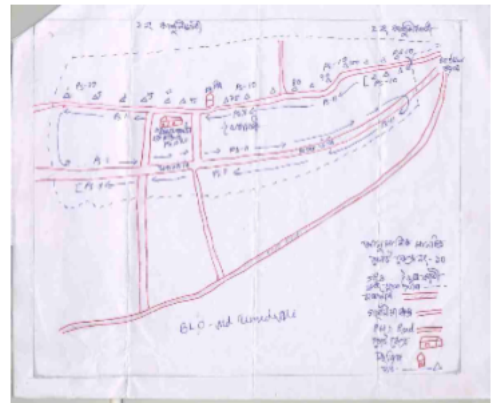

নিৰ্বাচক পঞ্জীয়ন বিষয়াৰ স্বাক্ষৰ

Nazri Naksha

Google Map View

Polling Station Building Front View

ভোটগ্ৰহন কেন্দ্ৰৰ সন্মুখৰ দৃশ্য

Cad View

Key MAP View

1 নাম : ছামচুল হক পিতাৰ নাম : আব্দুল বহমান ঘৰ নং : 113 বয়স : 64 লিঙ্গ : পুৰুষ	BMX7938194 ফটো উপলব্ধ	2 নাম : ফিৰুজা বেগম স্বামীৰ নাম : ছামচুল হক ঘৰ নং : 113 বয়স : 56 লিঙ্গ : মহিলা	BMX7938207 ফটো উপলব্ধ	3 নাম : নকল দাস পিতাৰ নাম : হৰকুমাৰ দাস ঘৰ নং : 113 বয়স : 25 লিঙ্গ : পুৰুষ	BMX1719392 ফটো উপলব্ধ
4 নাম : তাৰফিনা বেগম পিতাৰ নাম : ছামচুল হক ঘৰ নং : 113 বয়স : 24 লিঙ্গ : মহিলা	BMX0696286 ফটো উপলব্ধ	5 নাম : মুস্তাক ফিজৰ পিতাৰ নাম : ছামচুল হক ঘৰ নং : 113 বয়স : 23 লিঙ্গ : পুৰুষ	BMX1624378 ফটো উপলব্ধ	6 নাম : তনজনাৰা বেগম স্বামীৰ নাম : মগবুল হুছেইন ঘৰ নং : 118 বয়স : 55 লিঙ্গ : মহিলা	BMX7938229 ফটো উপলব্ধ
7 নাম : দিলাদাৰ হুছেইন পিতাৰ নাম : মকবুল হুছেইন ঘৰ নং : 118 বয়স : 30 লিঙ্গ : পুৰুষ	BMX0696427 ফটো উপলব্ধ	8 নাম : আৰিফুল ইছলাম পিতাৰ নাম : মগবুল হুছেইন ঘৰ নং : 118 বয়স : 28 লিঙ্গ : পুৰুষ	BMX0697136 ফটো উপলব্ধ	9 নাম : বুকছানা বেগম স্বামীৰ নাম : আৰিফুল ইছলাম ঘৰ নং : 118 বয়স : 25 লিঙ্গ : মহিলা	BMX1624469 ফটো উপলব্ধ
10 নাম : আলমিনা বেগম পিতাৰ নাম : মকবুল হুছেইন ঘৰ নং : 118 বয়স : 24 লিঙ্গ : মহিলা	BMX0696237 ফটো উপলব্ধ	11 নাম : বেজবিনা খাতুন স্বামীৰ নাম : আছিকুৰ বহমান ঘৰ নং : 118 বয়স : 24 লিঙ্গ : মহিলা	BMX1288216 ফটো উপলব্ধ	12 নাম : আঃ ছাত্তাৰ পিতাৰ নাম : মহাম্মদ আলী ঘৰ নং : 115 বয়স : 46 লিঙ্গ : পুৰুষ	BMX7938252 ফটো উপলব্ধ
13 নাম : নূৰ জাহান স্বামীৰ নাম : আঃ ছাত্তাৰ ঘৰ নং : 115 বয়স : 40 লিঙ্গ : মহিলা	BMX7938263 ফটো উপলব্ধ	14 নাম : ইজাহিল আলী পিতাৰ নাম : মহাম্মদ আলী ঘৰ নং : 115 বয়স : 39 লিঙ্গ : পুৰুষ	BMX7938274 ফটো উপলব্ধ	15 নাম : ইছমতুৰা বেগম স্বামীৰ নাম : ইজাহিল আলী ঘৰ নং : 115 বয়স : 34 লিঙ্গ : মহিলা	BMX7943706 ফটো উপলব্ধ
16 নাম : নাছিব উদ্দিন পিতাৰ নাম : মহাম্মদ আলী ঘৰ নং : 115 বয়স : 30 লিঙ্গ : পুৰুষ	BMX0250886 ফটো উপলব্ধ	17 নাম : জয়নব বিবি স্বামীৰ নাম : নাছিব উদ্দিন ঘৰ নং : 115 বয়স : 27 লিঙ্গ : মহিলা	BMX0251298 ফটো উপলব্ধ	18 নাম : গবিন্দ দাস পিতাৰ নাম : ভূবন দাস ঘৰ নং : 115 বয়স : 27 লিঙ্গ : পুৰুষ	BMX0697052 ফটো উপলব্ধ
19 নাম : ভূবন দাস পিতাৰ নাম : জয়নাথ দাস ঘৰ নং : 116 বয়স : 59 লিঙ্গ : পুৰুষ	BMX7938285 ফটো উপলব্ধ	20 নাম : সঞ্জয় দাস পিতাৰ নাম : জয়নাথ দাস ঘৰ নং : 116 বয়স : 56 লিঙ্গ : পুৰুষ	BMX7938296 ফটো উপলব্ধ	21 নাম : যশোদা দাস স্বামীৰ নাম : সঞ্জয় দাস ঘৰ নং : 116 বয়স : 44 লিঙ্গ : মহিলা	BMX7938309 ফটো উপলব্ধ
22 নাম : ববেন্দ্র দাস পিতাৰ নাম : জয়নাথ দাস ঘৰ নং : 116 বয়স : 44 লিঙ্গ : পুৰুষ	BMX7938310 ফটো উপলব্ধ	23 নাম : বাথী দাস স্বামীৰ নাম : ববেন্দ্র দাস ঘৰ নং : 116 বয়স : 34 লিঙ্গ : মহিলা	BMX7943057 ফটো উপলব্ধ	24 নাম : বিপ্লব দাস পিতাৰ নাম : ভূবন দাস ঘৰ নং : 116 বয়স : 30 লিঙ্গ : পুৰুষ	BMX0437673 ফটো উপলব্ধ
25 নাম : বংমালা দাস স্বামীৰ নাম : বিপ্লব দাস ঘৰ নং : 116 বয়স : 29 লিঙ্গ : মহিলা	BMX0437665 ফটো উপলব্ধ	26 নাম : হুছমত আলী পিতাৰ নাম : জবান আলী ঘৰ নং : 119 বয়স : 81 লিঙ্গ : পুৰুষ	BMX7938321 ফটো উপলব্ধ	27 নাম : মালেকা খাতুন স্বামীৰ নাম : হুছমত আলী ঘৰ নং : 119 বয়স : 71 লিঙ্গ : মহিলা	BMX7938332 ফটো উপলব্ধ
# 28 নাম : মাইনুল হক পিতাৰ নাম : হুছমত আলী ঘৰ নং : 119 বয়স : 41 লিঙ্গ : পুৰুষ	BMX7938343 ফটো উপলব্ধ	29 নাম : আমিনুল হক পিতাৰ নাম : হুছমত আলী ঘৰ নং : 119 বয়স : 38 লিঙ্গ : পুৰুষ	BMX7938354 ফটো উপলব্ধ	# 30 নাম : ছাবিনা ইয়াছমিন স্বামীৰ নাম : মাইনুল হক ঘৰ নং : 119 বয়স : 36 লিঙ্গ : মহিলা	BMX8840606 ফটো উপলব্ধ