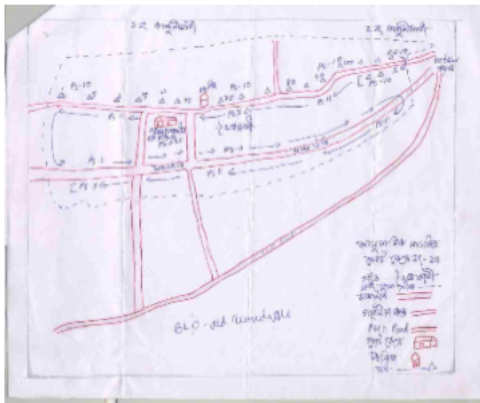

নিৰ্বাচক পঞ্জীয়ন বিষয়াৰ স্বাক্ষৰ

Nazri Naksha

Google Map View

Polling Station Building Front View

ভোটগ্ৰহন কেন্দ্ৰৰ সন্মুখৰ দৃশ্য

Cad View

Key MAP View

1 নাম : ছামচুল হক পিতাৰ নাম : আব্দুল বহমান ঘৰ নং : 113 বয়স : 64 লিঙ্গ : পুৰুষ	BMX7938194 ফটো উপলব্ধ	2 নাম : ফিৰুজা বেগম স্বামীৰ নাম : ছামচুল হক ঘৰ নং : 113 বয়স : 56 লিঙ্গ : মহিলা	BMX7938207 ফটো উপলব্ধ	3 নাম : নকল দাস পিতাৰ নাম : হৰকুমাৰ দাস ঘৰ নং : 113 বয়স : 25 লিঙ্গ : পুৰুষ	BMX1719392 ফটো উপলব্ধ
4 নাম : তাৰফিনা বেগম পিতাৰ নাম : ছামচুল হক ঘৰ নং : 113 বয়স : 24 লিঙ্গ : মহিলা	BMX0696286 ফটো উপলব্ধ	5 নাম : মুস্তাক ফিজৰ পিতাৰ নাম : ছামচুল হক ঘৰ নং : 113 বয়স : 23 লিঙ্গ : পুৰুষ	BMX1624378 ফটো উপলব্ধ	6 নাম : তনজনাৰা বেগম স্বামীৰ নাম : মগবুল হুছেইন ঘৰ নং : 118 বয়স : 55 লিঙ্গ : মহিলা	BMX7938229 ফটো উপলব্ধ
7 নাম : দিলাদাৰ হুছেইন পিতাৰ নাম : মকবুল হুছেইন ঘৰ নং : 118 বয়স : 30 লিঙ্গ : পুৰুষ	BMX0696427 ফটো উপলব্ধ	8 নাম : আৰিফুল ইছলাম পিতাৰ নাম : মগবুল হুছেইন ঘৰ নং : 118 বয়স : 28 লিঙ্গ : পুৰুষ	BMX0697136 ফটো উপলব্ধ	9 নাম : বুকছানা বেগম স্বামীৰ নাম : আৰিফুল ইছলাম ঘৰ নং : 118 বয়স : 25 লিঙ্গ : মহিলা	BMX1624469 ফটো উপলব্ধ
10 নাম : আলমিনা বেগম পিতাৰ নাম : মকবুল হুছেইন ঘৰ নং : 118 বয়স : 24 লিঙ্গ : মহিলা	BMX0696237 ফটো উপলব্ধ	11 নাম : বেজবিনা খাতুন স্বামীৰ নাম : আছিকুৰ বহমান ঘৰ নং : 118 বয়স : 24 লিঙ্গ : মহিলা	BMX1288216 ফটো উপলব্ধ	12 নাম : আঃ ছাত্তাৰ পিতাৰ নাম : মহাম্মদ আলী ঘৰ নং : 115 বয়স : 46 লিঙ্গ : পুৰুষ	BMX7938252 ফটো উপলব্ধ
13 নাম : নূৰ জাহান স্বামীৰ নাম : আঃ ছাত্তাৰ ঘৰ নং : 115 বয়স : 40 লিঙ্গ : মহিলা	BMX7938263 ফটো উপলব্ধ	14 নাম : ইজাহিল আলী পিতাৰ নাম : মহাম্মদ আলী ঘৰ নং : 115 বয়স : 39 লিঙ্গ : পুৰুষ	BMX7938274 ফটো উপলব্ধ	15 নাম : ইছমতুৰা বেগম স্বামীৰ নাম : ইজাহিল আলী ঘৰ নং : 115 বয়স : 34 লিঙ্গ : মহিলা	BMX7943706 ফটো উপলব্ধ
16 নাম : নাছিব উদ্দিন পিতাৰ নাম : মহাম্মদ আলী ঘৰ নং : 115 বয়স : 30 লিঙ্গ : পুৰুষ	BMX0250886 ফটো উপলব্ধ	17 নাম : জয়নব বিবি স্বামীৰ নাম : নাছিব উদ্দিন ঘৰ নং : 115 বয়স : 27 লিঙ্গ : মহিলা	BMX0251298 ফটো উপলব্ধ	18 নাম : গবিন্দ দাস পিতাৰ নাম : ভূবন দাস ঘৰ নং : 115 বয়স : 27 লিঙ্গ : পুৰুষ	BMX0697052 ফটো উপলব্ধ
19 নাম : ভূবন দাস পিতাৰ নাম : জয়নাথ দাস ঘৰ নং : 116 বয়স : 59 লিঙ্গ : পুৰুষ	BMX7938285 ফটো উপলব্ধ	20 নাম : সঞ্জয় দাস পিতাৰ নাম : জয়নাথ দাস ঘৰ নং : 116 বয়স : 56 লিঙ্গ : পুৰুষ	BMX7938296 ফটো উপলব্ধ	21 নাম : যশোদা দাস স্বামীৰ নাম : সঞ্জয় দাস ঘৰ নং : 116 বয়স : 44 লিঙ্গ : মহিলা	BMX7938309 ফটো উপলব্ধ
22 নাম : ববেন্দ্র দাস পিতাৰ নাম : জয়নাথ দাস ঘৰ নং : 116 বয়স : 44 লিঙ্গ : পুৰুষ	BMX7938310 ফটো উপলব্ধ	23 নাম : বাথী দাস স্বামীৰ নাম : ববেন্দ্র দাস ঘৰ নং : 116 বয়স : 34 লিঙ্গ : মহিলা	BMX7943057 ফটো উপলব্ধ	24 নাম : বিপ্লব দাস পিতাৰ নাম : ভূবন দাস ঘৰ নং : 116 বয়স : 30 লিঙ্গ : পুৰুষ	BMX0437673 ফটো উপলব্ধ
25 নাম : বংমালা দাস স্বামীৰ নাম : বিপ্লব দাস ঘৰ নং : 116 বয়স : 29 লিঙ্গ : মহিলা	BMX0437665 ফটো উপলব্ধ	26 নাম : হুছমত আলী পিতাৰ নাম : জবান আলী ঘৰ নং : 119 বয়স : 81 লিঙ্গ : পুৰুষ	BMX7938321 ফটো উপলব্ধ	27 নাম : মালেকা খাতুন স্বামীৰ নাম : হুছমত আলী ঘৰ নং : 119 বয়স : 71 লিঙ্গ : মহিলা	BMX7938332 ফটো উপলব্ধ
# 28 নাম : মাইনুল হক পিতাৰ নাম : হুছমত আলী ঘৰ নং : 119 বয়স : 41 লিঙ্গ : পুৰুষ	BMX7938343 ফটো উপলব্ধ	29 নাম : আমিনুল হক পিতাৰ নাম : হুছমত আলী ঘৰ নং : 119 বয়স : 38 লিঙ্গ : পুৰুষ	BMX7938354 ফটো উপলব্ধ	# 30 নাম : ছাবিনা ইয়াছমিন স্বামীৰ নাম : মাইনুল হক ঘৰ নং : 119 বয়স : 36 লিঙ্গ : মহিলা	BMX8840606 ফটো উপলব্ধ