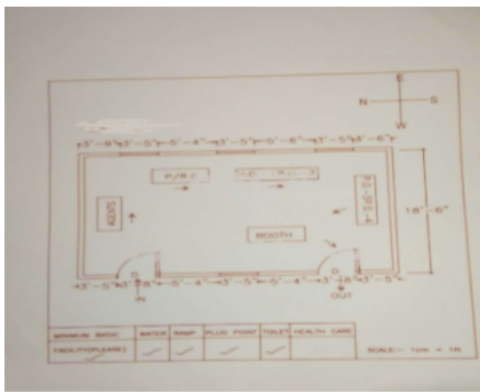

নিৰ্বাচক পঞ্জীয়ন বিষয়াৰ স্বাক্ষৰ

Nazri Naksha

Google Map View

Polling Station Building Front View

ভোটগ্ৰহন কেন্দ্ৰৰ সন্মুখৰ দৃশ্য

Cad View

Key MAP View

S 1 নাম : আশা জয়সোয়াল স্বামীৰ নাম : ৰাগী বাবু জয়সোয়াল ঘৰ নং : 80 বয়স : 34 লিঙ্গ : মহিলা	DYB0573261 ফটো উপলব্ধ	# 2 নাম : মমতাজ বেগম পিতাৰ নাম : গোলাম আলী ঘৰ নং : 80 বয়স : 23 লিঙ্গ : মহিলা	DYB0521625 ফটো উপলব্ধ	# 3 নাম : আফৰুজা খাতুন পিতাৰ নাম : আবদুল্লা জলিল ঘৰ নং : 83 বয়স : 26 লিঙ্গ : মহিলা	DYB0348524 ফটো উপলব্ধ
4 নাম : ৰাবিয়া খাতুন পিতাৰ নাম : চুলতান আহমেদ ঘৰ নং : 112 বয়স : 55 লিঙ্গ : মহিলা	ROM0190025 ফটো উপলব্ধ	# 5 নাম : এনদাদুল হক পিতাৰ নাম : মৃত ফকৰ উদ্দিন ঘৰ নং : 112 বয়স : 34 লিঙ্গ : পুৰুষ	DYB0348136 ফটো উপলব্ধ	6 নাম : নাহিমা বেগম স্বামীৰ নাম : অংদাদুল হক ঘৰ নং : 112 বয়স : 23 লিঙ্গ : মহিলা	ROM0189902 ফটো উপলব্ধ
S 7 নাম : জেছমিনা বেগম স্বামীৰ নাম : চুলতান আলী ঘৰ নং : 208 বয়স : 31 লিঙ্গ : মহিলা	DYB0352195 ফটো উপলব্ধ	S 8 নাম : ৰাহিদা আলম স্বামীৰ নাম : আবুল খায়ের হাবিব ঘৰ নং : 285 বয়স : 53 লিঙ্গ : মহিলা	DYB1907080 ফটো উপলব্ধ	S 9 নাম : নাজিমা খাতুন স্বামীৰ নাম : আবুল আলী ঘৰ নং : 228 বয়স : 33 লিঙ্গ : মহিলা	DYB0273045 ফটো উপলব্ধ
10 নাম : চফিয়া খাতুন স্বামীৰ নাম : আয়ুব আলী ঘৰ নং : 222 বয়স : 65 লিঙ্গ : মহিলা	DYB3634615 ফটো উপলব্ধ	11 নাম : ফিৰুজা খাতুন স্বামীৰ নাম : আয়ুব আলী ঘৰ নং : 222 বয়স : 61 লিঙ্গ : মহিলা	DYB3634626 ফটো উপলব্ধ	12 নাম : আব্দুল আলী পিতাৰ নাম : আয়ুব আলী ঘৰ নং : 222 বয়স : 48 লিঙ্গ : পুৰুষ	DYB3634637 ফটো উপলব্ধ
13 নাম : আবেদা খাতুন পিতাৰ নাম : আব্দুল আলী ঘৰ নং : 222 বয়স : 46 লিঙ্গ : পুৰুষ	DYB3634659 ফটো উপলব্ধ	14 নাম : হজৰত আলী পিতাৰ নাম : আয়ুব আলী ঘৰ নং : 222 বয়স : 46 লিঙ্গ : পুৰুষ	DYB3634648 ফটো উপলব্ধ	15 নাম : জেছমিনা খাতুন স্বামীৰ নাম : হজৰত আলী ঘৰ নং : 222 বয়স : 40 লিঙ্গ : মহিলা	DYB3634660 ফটো উপলব্ধ
16 নাম : ৰাবিয়া খাতুন পিতাৰ নাম : আয়ুব আলী ঘৰ নং : 222 বয়স : 27 লিঙ্গ : মহিলা	DYB0275248 ফটো উপলব্ধ	17 নাম : ছাবিকুন নেহাৰ পিতাৰ নাম : আয়ুব আলী ঘৰ নং : 222 বয়স : 26 লিঙ্গ : মহিলা	DYB0544080 ফটো উপলব্ধ	18 নাম : আছিকুল ইছলাম পিতাৰ নাম : আব্দুল আলী ঘৰ নং : 222 বয়স : 23 লিঙ্গ : পুৰুষ	DYB0483339 ফটো উপলব্ধ
19 নাম : আব বক্কৰ সিদ্দিক পিতাৰ নাম : হজৰত আলী ঘৰ নং : 222 বয়স : 21 লিঙ্গ : পুৰুষ	ROM0233643 ফটো উপলব্ধ	# 20 নাম : মুজামিল হুছেইন পিতাৰ নাম : মাহমুদ হুছেইন ঘৰ নং : 223 বয়স : 49 লিঙ্গ : পুৰুষ	DYB3634682 ফটো উপলব্ধ	21 নাম : আজিজুল হক পিতাৰ নাম : মাহমুদ হুছেইন ঘৰ নং : 223 বয়স : 42 লিঙ্গ : পুৰুষ	DYB3634693 ফটো উপলব্ধ
# 22 নাম : পাৰবিনা খাতুন স্বামীৰ নাম : মুজামিল হুছেইন ঘৰ নং : 223 বয়স : 41 লিঙ্গ : মহিলা	DYB3641789 ফটো উপলব্ধ	23 নাম : পাৰবিনা চুলতানা পিতাৰ নাম : আব্দুল আজিজ ঘৰ নং : 223 বয়স : 32 লিঙ্গ : মহিলা	DYB3642088 ফটো উপলব্ধ	24 নাম : নুৰুল আমিন পিতাৰ নাম : মাহিৰ উদ্দিন ঘৰ নং : 228 বয়স : 44 লিঙ্গ : পুৰুষ	DYB3634739 ফটো উপলব্ধ
25 নাম : নিজাম উদ্দিন পিতাৰ নাম : মাহিৰ উদ্দিন ঘৰ নং : 224 বয়স : 38 লিঙ্গ : পুৰুষ	ROM0176982 ফটো উপলব্ধ	# 26 নাম : বুকিয়া খাতুন স্বামীৰ নাম : নিজাম উদ্দিন ঘৰ নং : 224 বয়স : 31 লিঙ্গ : মহিলা	DYB0275677 ফটো উপলব্ধ	27 নাম : খুদেজা খাতুন পিতাৰ নাম : আব্দুল হামিদ ঘৰ নং : 225 বয়স : 50 লিঙ্গ : মহিলা	DYB0547521 ফটো উপলব্ধ
# 28 নাম : আব্দুল লতিফ পিতাৰ নাম : আব্দুল হামিদ ঘৰ নং : 225 বয়স : 56 লিঙ্গ : পুৰুষ	DYB3634773 ফটো উপলব্ধ	# 29 নাম : নুৰ নাহাৰ বেগম স্বামীৰ নাম : আব্দুল লতিফ ঘৰ নং : 225 বয়স : 49 লিঙ্গ : মহিলা	DYB3634784 ফটো উপলব্ধ	# 30 নাম : আব্দুল আৱাল পিতাৰ নাম : মৃত আব্দুল হামিদ ঘৰ নং : 225 বয়স : 29 লিঙ্গ : পুৰুষ	DYB0276188 ফটো উপলব্ধ