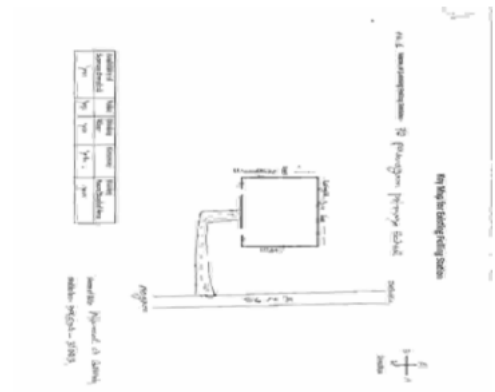

নিৰ্বাচক পঞ্জীয়ন বিষয়াৰ স্বাক্ষৰ

Nazri Naksha

Google Map View

Polling Station Building Front View

ভোটগ্ৰহন কেন্দ্ৰৰ সন্মুখৰ দৃশ্য

Cad View

Key MAP View

S 1 নাম : আশা জয়সোয়াল স্বামীৰ নাম : ৰাগী বাবু জয়সোয়াল ঘৰ নং : 80 বয়স : 34 লিঙ্গ : মহিলা	DYB0573261 ফটো উপলব্ধ	# 2 নাম : মমতাজ বেগম পিতাৰ নাম : গোলাম আলী ঘৰ নং : 80 বয়স : 23 লিঙ্গ : মহিলা	DYB0521625 ফটো উপলব্ধ	# 3 নাম : আফৰুজা খাতুন পিতাৰ নাম : আবদুল্লা জলিল ঘৰ নং : 83 বয়স : 26 লিঙ্গ : মহিলা	DYB0348524 ফটো উপলব্ধ
4 নাম : ৰাবিয়া খাতুন পিতাৰ নাম : চুলতান আহমেদ ঘৰ নং : 112 বয়স : 55 লিঙ্গ : মহিলা	ROM0190025 ফটো উপলব্ধ	# 5 নাম : এনদাদুল হক পিতাৰ নাম : মৃত ফকৰ উদ্দিন ঘৰ নং : 112 বয়স : 34 লিঙ্গ : পুৰুষ	DYB0348136 ফটো উপলব্ধ	6 নাম : নাহিমা বেগম স্বামীৰ নাম : অংদাদুল হক ঘৰ নং : 112 বয়স : 23 লিঙ্গ : মহিলা	ROM0189902 ফটো উপলব্ধ
S 7 নাম : জেছমিনা বেগম স্বামীৰ নাম : চুলতান আলী ঘৰ নং : 208 বয়স : 31 লিঙ্গ : মহিলা	DYB0352195 ফটো উপলব্ধ	S 8 নাম : ৰাহিদা আলম স্বামীৰ নাম : আবুল খায়ের হাবিব ঘৰ নং : 285 বয়স : 53 লিঙ্গ : মহিলা	DYB1907080 ফটো উপলব্ধ	S 9 নাম : নাজিমা খাতুন স্বামীৰ নাম : আবুল আলী ঘৰ নং : 228 বয়স : 33 লিঙ্গ : মহিলা	DYB0273045 ফটো উপলব্ধ
10 নাম : চফিয়া খাতুন স্বামীৰ নাম : আয়ুব আলী ঘৰ নং : 222 বয়স : 65 লিঙ্গ : মহিলা	DYB3634615 ফটো উপলব্ধ	11 নাম : ফিৰুজা খাতুন স্বামীৰ নাম : আয়ুব আলী ঘৰ নং : 222 বয়স : 61 লিঙ্গ : মহিলা	DYB3634626 ফটো উপলব্ধ	12 নাম : আব্দুল আলী পিতাৰ নাম : আয়ুব আলী ঘৰ নং : 222 বয়স : 48 লিঙ্গ : পুৰুষ	DYB3634637 ফটো উপলব্ধ
13 নাম : আবেদা খাতুন পিতাৰ নাম : আব্দুল আলী ঘৰ নং : 222 বয়স : 46 লিঙ্গ : পুৰুষ	DYB3634659 ফটো উপলব্ধ	14 নাম : হজৰত আলী পিতাৰ নাম : আয়ুব আলী ঘৰ নং : 222 বয়স : 46 লিঙ্গ : পুৰুষ	DYB3634648 ফটো উপলব্ধ	15 নাম : জেছমিনা খাতুন স্বামীৰ নাম : হজৰত আলী ঘৰ নং : 222 বয়স : 40 লিঙ্গ : মহিলা	DYB3634660 ফটো উপলব্ধ
16 নাম : ৰাবিয়া খাতুন পিতাৰ নাম : আয়ুব আলী ঘৰ নং : 222 বয়স : 27 লিঙ্গ : মহিলা	DYB0275248 ফটো উপলব্ধ	17 নাম : ছাবিকুন নেহাৰ পিতাৰ নাম : আয়ুব আলী ঘৰ নং : 222 বয়স : 26 লিঙ্গ : মহিলা	DYB0544080 ফটো উপলব্ধ	18 নাম : আছিকুল ইছলাম পিতাৰ নাম : আব্দুল আলী ঘৰ নং : 222 বয়স : 23 লিঙ্গ : পুৰুষ	DYB0483339 ফটো উপলব্ধ
19 নাম : আব বক্কৰ সিদ্দিক পিতাৰ নাম : হজৰত আলী ঘৰ নং : 222 বয়স : 21 লিঙ্গ : পুৰুষ	ROM0233643 ফটো উপলব্ধ	# 20 নাম : মুজামিল হুছেইন পিতাৰ নাম : মাহমুদ হুছেইন ঘৰ নং : 223 বয়স : 49 লিঙ্গ : পুৰুষ	DYB3634682 ফটো উপলব্ধ	21 নাম : আজিজুল হক পিতাৰ নাম : মাহমুদ হুছেইন ঘৰ নং : 223 বয়স : 42 লিঙ্গ : পুৰুষ	DYB3634693 ফটো উপলব্ধ
# 22 নাম : পাৰবিনা খাতুন স্বামীৰ নাম : মুজামিল হুছেইন ঘৰ নং : 223 বয়স : 41 লিঙ্গ : মহিলা	DYB3641789 ফটো উপলব্ধ	23 নাম : পাৰবিনা চুলতানা পিতাৰ নাম : আব্দুল আজিজ ঘৰ নং : 223 বয়স : 32 লিঙ্গ : মহিলা	DYB3642088 ফটো উপলব্ধ	24 নাম : নুৰুল আমিন পিতাৰ নাম : মাহিৰ উদ্দিন ঘৰ নং : 228 বয়স : 44 লিঙ্গ : পুৰুষ	DYB3634739 ফটো উপলব্ধ
25 নাম : নিজাম উদ্দিন পিতাৰ নাম : মাহিৰ উদ্দিন ঘৰ নং : 224 বয়স : 38 লিঙ্গ : পুৰুষ	ROM0176982 ফটো উপলব্ধ	# 26 নাম : বুকিয়া খাতুন স্বামীৰ নাম : নিজাম উদ্দিন ঘৰ নং : 224 বয়স : 31 লিঙ্গ : মহিলা	DYB0275677 ফটো উপলব্ধ	27 নাম : খুদেজা খাতুন পিতাৰ নাম : আব্দুল হামিদ ঘৰ নং : 225 বয়স : 50 লিঙ্গ : মহিলা	DYB0547521 ফটো উপলব্ধ
# 28 নাম : আব্দুল লতিফ পিতাৰ নাম : আব্দুল হামিদ ঘৰ নং : 225 বয়স : 56 লিঙ্গ : পুৰুষ	DYB3634773 ফটো উপলব্ধ	# 29 নাম : নুৰ নাহাৰ বেগম স্বামীৰ নাম : আব্দুল লতিফ ঘৰ নং : 225 বয়স : 49 লিঙ্গ : মহিলা	DYB3634784 ফটো উপলব্ধ	# 30 নাম : আব্দুল আৱাল পিতাৰ নাম : মৃত আব্দুল হামিদ ঘৰ নং : 225 বয়স : 29 লিঙ্গ : পুৰুষ	DYB0276188 ফটো উপলব্ধ