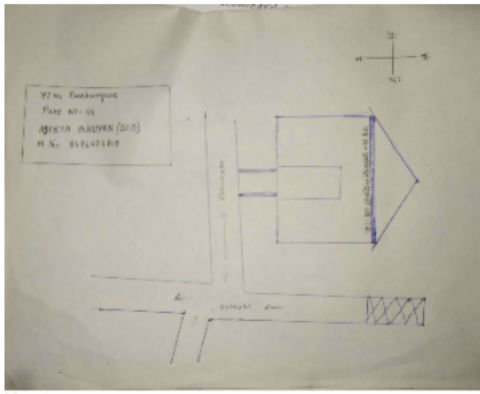

Nazri Naksha