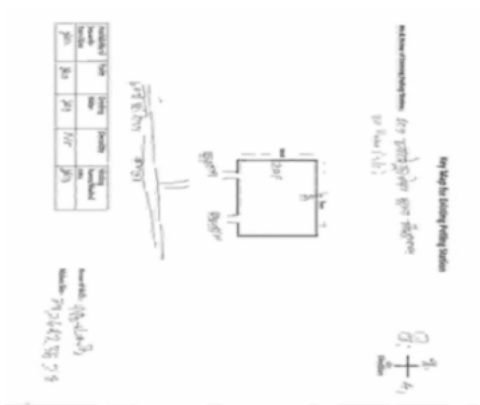

নিৰ্বাচক পঞ্জীয়ন বিষয়াৰ স্বাক্ষৰ

Nazri Naksha

Google Map View

Polling Station Building Front View

ভোটগ্ৰহন কেন্দ্ৰৰ সন্মুখৰ দৃশ্য

Cad View

Key MAP View

#2 1 নাম : জয়া বৰা স্বামীৰ নাম : উদ্ধৱ শইকীয়া ঘৰ নং : ৭ বয়স : 34 লিঙ্গ : মহিলা ফটো উপলব্ধ	DYB3742072	2 নাম : অনিমা হেমৰম পিতাৰ নাম : নগেন হেমৰম ঘৰ নং : ৩৬ বয়স : 27 লিঙ্গ : মহিলা ফটো উপলব্ধ	DYB0147413	# 3 নাম : বেবী বেগম স্বামীৰ নাম : নুৰউদ্দিন হাজৰিকা ঘৰ নং : 42 বয়স : 49 লিঙ্গ : মহিলা ফটো উপলব্ধ	DYB3744738
4 নাম : চন্দ্ৰ শাখৰ কোঁল পিতাৰ নাম : জগন্নাথ কোঁল ঘৰ নং : 108 বয়স : 80 লিঙ্গ : পুৰুষ ফটো উপলব্ধ	DYB3744385	5 নাম : কুসুম কুছ স্বামীৰ নাম : ফটিক কুছ ঘৰ নং : 18৩ বয়স : 70 লিঙ্গ : মহিলা ফটো উপলব্ধ	DYB3740554	6 নাম : প্ৰদীপ বৰা পিতাৰ নাম : ফটিক কুছ ঘৰ নং : 18৩ বয়স : 47 লিঙ্গ : পুৰুষ ফটো উপলব্ধ	DYB3740565
7 নাম : দীন মুদৈ পিতাৰ নাম : বালিৰাম মুদৈ ঘৰ নং : 188 বয়স : 79 লিঙ্গ : পুৰুষ ফটো উপলব্ধ	DYB0534487	8 নাম : পুতুলী মুদৈ স্বামীৰ নাম : দীন মুদৈ ঘৰ নং : 188 বয়স : 72 লিঙ্গ : মহিলা ফটো উপলব্ধ	DYB3740598	9 নাম : বিতুল মুদৈ পিতাৰ নাম : দীন মুদৈ ঘৰ নং : 188 বয়স : 44 লিঙ্গ : পুৰুষ ফটো উপলব্ধ	DYB3740612
10 নাম : মুদল মুদৈ পিতাৰ নাম : দীন মুদৈ ঘৰ নং : 188 বয়স : 43 লিঙ্গ : পুৰুষ ফটো উপলব্ধ	DYB3740601	11 নাম : প্ৰতুল চন্দ্ৰ বৰা পিতাৰ নাম : কৃষ্ণ কান্ত বৰা ঘৰ নং : 18৫ বয়স : 57 লিঙ্গ : পুৰুষ ফটো উপলব্ধ	DYB3740623	12 নাম : মীনা বৰা স্বামীৰ নাম : প্ৰতুল চন্দ্ৰ বৰা ঘৰ নং : 18৫ বয়স : 45 লিঙ্গ : মহিলা ফটো উপলব্ধ	DYB3740634
13 নাম : লুইত কুমাৰ বৰা পিতাৰ নাম : প্ৰতুল চন্দ্ৰ বৰা ঘৰ নং : 18৫ বয়স : 32 লিঙ্গ : পুৰুষ ফটো উপলব্ধ	DYB1842940	14 নাম : মানিক কলিতা পিতাৰ নাম : গদাৰাম কলিতা ঘৰ নং : 18৬ বয়স : 72 লিঙ্গ : পুৰুষ ফটো উপলব্ধ	DYB3740645	15 নাম : চাৰ কলিতা স্বামীৰ নাম : মানিক কলিতা ঘৰ নং : 18৬ বয়স : 65 লিঙ্গ : মহিলা ফটো উপলব্ধ	DYB3740656
16 নাম : গোপাল কলিতা পিতাৰ নাম : গদাৰাম কলিতা ঘৰ নং : 18৬ বয়স : 57 লিঙ্গ : পুৰুষ ফটো উপলব্ধ	DYB3740714	17 নাম : প্ৰফুল্ল কলিতা পিতাৰ নাম : মানিক কলিতা ঘৰ নং : 18৬ বয়স : 51 লিঙ্গ : পুৰুষ ফটো উপলব্ধ	DYB3740678	18 নাম : কবিতা কলিতা স্বামীৰ নাম : গোপাল কলিতা ঘৰ নং : 18৬ বয়স : 49 লিঙ্গ : মহিলা ফটো উপলব্ধ	DYB3740725
19 নাম : দীপক কলিতা পিতাৰ নাম : মানিক কলিতা ঘৰ নং : 18৬ বয়স : 48 লিঙ্গ : পুৰুষ ফটো উপলব্ধ	DYB3740689	20 নাম : পংকজ কলিতা পিতাৰ নাম : মানিক কলিতা ঘৰ নং : 18৬ বয়স : 41 লিঙ্গ : পুৰুষ ফটো উপলব্ধ	DYB3740703	21 নাম : চম্পক কলিতা পিতাৰ নাম : গোপাল কলিতা ঘৰ নং : 18৬ বয়স : 28 লিঙ্গ : পুৰুষ ফটো উপলব্ধ	DYB0146563
22 নাম : সোনাৰাম কোছ পিতাৰ নাম : শুকৰাম কোছ ঘৰ নং : 18৭ বয়স : 70 লিঙ্গ : পুৰুষ ফটো উপলব্ধ	DYB3740736	23 নাম : বীনা কোছ বৰা স্বামীৰ নাম : সোনাৰাম কোছ ঘৰ নং : 18৭ বয়স : 60 লিঙ্গ : মহিলা ফটো উপলব্ধ	DYB3740747	24 নাম : কুইন বৰা কোছ পিতাৰ নাম : সোনাৰাম কোছ ঘৰ নং : 18৭ বয়স : 33 লিঙ্গ : মহিলা ফটো উপলব্ধ	DYB3740758
25 নাম : জয়ন্তী শইকীয়া স্বামীৰ নাম : পোহৰ শইকীয়া ঘৰ নং : 18৮ বয়স : 80 লিঙ্গ : মহিলা ফটো উপলব্ধ	DYB3740770	26 নাম : ৰাজীৱ শইকীয়া পিতাৰ নাম : পোহৰ শইকীয়া ঘৰ নং : 18৮ বয়স : 54 লিঙ্গ : পুৰুষ ফটো উপলব্ধ	DYB3740805	27 নাম : ৰঞ্জিত কুমাৰ শইকীয়া পিতাৰ নাম : পোহৰ শইকীয়া ঘৰ নং : 18৮ বয়স : 47 লিঙ্গ : পুৰুষ ফটো উপলব্ধ	DYB3740827
28 নাম : জিনা শইকীয়া পিতাৰ নাম : পোহৰ শইকীয়া ঘৰ নং : 18৮ বয়স : 46 লিঙ্গ : মহিলা ফটো উপলব্ধ	DYB3740838	29 নাম : চন্দনা শইকীয়া পিতাৰ নাম : ৰাজীৱ শইকীয়া ঘৰ নং : 18৮ বয়স : 43 লিঙ্গ : মহিলা ফটো উপলব্ধ	DYB3740816	30 নাম : লনি শইকীয়া স্বামীৰ নাম : ৰঞ্জিত কুমাৰ শইকীয়া ঘৰ নং : 18৮ বয়স : 34 লিঙ্গ : মহিলা ফটো উপলব্ধ	DYB1843067