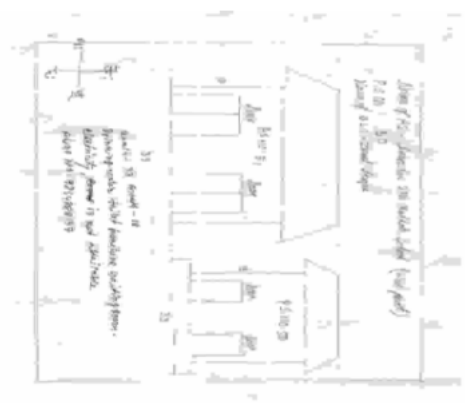

নিৰ্বাচক পঞ্জীয়ন বিষয়াৰ স্বাক্ষৰ

Nazri Naksha

Google Map View

Polling Station Building Front View

ভোটগ্ৰহন কেন্দ্ৰৰ সন্মুখৰ দৃশ্য

Cad View

Key MAP View

1 নাম : জাহাৰা খাতুন স্বামীৰ নাম : চুলেমান ঘৰ নং : ৩৯ বয়স : 69 লিঙ্গ : মহিলা	BMX1396072 ফটো উপলব্ধ	2 নাম : নজৰুল ইছলাম পিতাৰ নাম : চুলেমান ইছলাম ঘৰ নং : ৩৯ বয়স : 43 লিঙ্গ : পুৰুষ	BMX1396083 ফটো উপলব্ধ	3 নাম : বফিকুল ইছলাম পিতাৰ নাম : চুলেমান ঘৰ নং : ৩৯ বয়স : 39 লিঙ্গ : পুৰুষ	BMX1396107 ফটো উপলব্ধ
4 নাম : মিনাৰা খাতুন স্বামীৰ নাম : নজৰুল ইছলাম ঘৰ নং : ৩৯ বয়স : 37 লিঙ্গ : মহিলা	BMX1396094 ফটো উপলব্ধ	5 নাম : হুছনাৰা বেগম স্বামীৰ নাম : বফিকুল ইছলাম ঘৰ নং : ৩৯ বয়স : 26 লিঙ্গ : মহিলা	BMX0286294 ফটো উপলব্ধ	6 নাম : দিলোৱাৰ হুছেইন পিতাৰ নাম : আব্দুল গফুৰ ঘৰ নং : ৪০ বয়স : 66 লিঙ্গ : পুৰুষ	BMX1396118 ফটো উপলব্ধ
7 নাম : নুৰজাহান বেগম স্বামীৰ নাম : দিলোৱাৰ ঘৰ নং : ৪০ বয়স : 56 লিঙ্গ : মহিলা	BMX1396129 ফটো উপলব্ধ	8 নাম : ৰাজু আহমেদ পিতাৰ নাম : দিলোৱাৰ হুছেইন ঘৰ নং : ৪০ বয়স : 36 লিঙ্গ : পুৰুষ	BMX1396130 ফটো উপলব্ধ	9 নাম : বাবুল ইছলাম পিতাৰ নাম : দিলোৱাৰ হুছেইন ঘৰ নং : ৪০ বয়স : 34 লিঙ্গ : পুৰুষ	BMX1396152 ফটো উপলব্ধ
10 নাম : আছমা বেগম স্বামীৰ নাম : ৰাজু আহমেদ ঘৰ নং : ৪০ বয়স : 33 লিঙ্গ : মহিলা	BMX1396141 ফটো উপলব্ধ	11 নাম : ইমৰান হুছেইন পিতাৰ নাম : দিলোৱাৰ হুছেইন ঘৰ নং : ৪০ বয়স : 33 লিঙ্গ : পুৰুষ	BMX1402342 ফটো উপলব্ধ	12 নাম : ফৰিদা বেগম স্বামীৰ নাম : বাবুল ইছলাম ঘৰ নং : ৪০ বয়স : 28 লিঙ্গ : মহিলা	BMX0356147 ফটো উপলব্ধ
13 নাম : ছোহানা এছমিন স্বামীৰ নাম : মোঃ ইমৰান হুছেইন ঘৰ নং : ৪০ বয়স : 25 লিঙ্গ : মহিলা	BMX1480136 ফটো উপলব্ধ	14 নাম : বেবিনা ইয়াসমিন পিতাৰ নাম : ৰাজু আহমেদ ঘৰ নং : 40 বয়স : 21 লিঙ্গ : মহিলা	ROM0209023 ফটো উপলব্ধ	# 15 নাম : চমলা খাতুন স্বামীৰ নাম : আব্দুল খালেক ঘৰ নং : ৪১ বয়স : 77 লিঙ্গ : মহিলা	BMX1396163 ফটো উপলব্ধ
# 16 নাম : কিতাব আলী পিতাৰ নাম : আব্দুল খালেক ঘৰ নং : ৪১ বয়স : 40 লিঙ্গ : পুৰুষ	BMX1396174 ফটো উপলব্ধ	17 নাম : ৰজিনা বেগম স্বামীৰ নাম : কিতাব আলী ঘৰ নং : ৪১ বয়স : 32 লিঙ্গ : মহিলা	BMX1402182 ফটো উপলব্ধ	# 18 নাম : চমত্ত বানু স্বামীৰ নাম : ইদ্রিছ আলী ঘৰ নং : ৪১ বয়স : 30 লিঙ্গ : মহিলা	BMX1396185 ফটো উপলব্ধ
# 19 নাম : চান মিঞা পিতাৰ নাম : ইদ্রিছ ঘৰ নং : 42 ক বয়স : 51 লিঙ্গ : পুৰুষ	BMX1396196 ফটো উপলব্ধ	20 নাম : তৌতা মিঞা পিতাৰ নাম : ইদ্রিছ ঘৰ নং : ৪২ বয়স : 49 লিঙ্গ : পুৰুষ	BMX1396209 ফটো উপলব্ধ	# 21 নাম : বফিকুল ইছলাম পিতাৰ নাম : ইদ্রিছ আলী ঘৰ নং : ৪২ বয়স : 43 লিঙ্গ : পুৰুষ	BMX1396210 ফটো উপলব্ধ
22 নাম : আচমা খাতুন স্বামীৰ নাম : বফিকুল ইছলাম ঘৰ নং : ৪২ বয়স : 35 লিঙ্গ : মহিলা	BMX1396221 ফটো উপলব্ধ	# 23 নাম : খুদেজা খাতুন স্বামীৰ নাম : ছান মিঞা ঘৰ নং : 42 ক বয়স : 31 লিঙ্গ : মহিলা	BMX1673672 ফটো উপলব্ধ	24 নাম : ৰমজান আলী পিতাৰ নাম : বুস্তম আলী ফৰাজী ঘৰ নং : ৪৩ বয়স : 62 লিঙ্গ : পুৰুষ	BMX1396243 ফটো উপলব্ধ
25 নাম : ৰহিদা বেগম স্বামীৰ নাম : ৰমজান আলী ঘৰ নং : ৪৩ বয়স : 56 লিঙ্গ : মহিলা	BMX1396254 ফটো উপলব্ধ	26 নাম : ওহিদ জামান ফৰাজী পিতাৰ নাম : ৰমজান আলী ঘৰ নং : ৪৩ বয়স : 35 লিঙ্গ : পুৰুষ	BMX1396232 ফটো উপলব্ধ	27 নাম : নুৰ নাহাৰ খাতুন স্বামীৰ নাম : ওহিদ জামান ফৰাজী ঘৰ নং : ৪৩ বয়স : 34 লিঙ্গ : মহিলা	BMX1402159 ফটো উপলব্ধ
28 নাম : চমলা খাতুন স্বামীৰ নাম : আলিমদিন ঘৰ নং : ৪৪ বয়স : 67 লিঙ্গ : মহিলা	BMX1396265 ফটো উপলব্ধ	29 নাম : ছৰবেছ আলী পিতাৰ নাম : আলিমদিন ঘৰ নং : ৪৪ বয়স : 56 লিঙ্গ : পুৰুষ	BMX1396276 ফটো উপলব্ধ	30 নাম : ৰাহিলা খাতুন স্বামীৰ নাম : ছৰবেছ আলী ঘৰ নং : ৪৪ বয়স : 46 লিঙ্গ : মহিলা	BMX1396287 ফটো উপলব্ধ