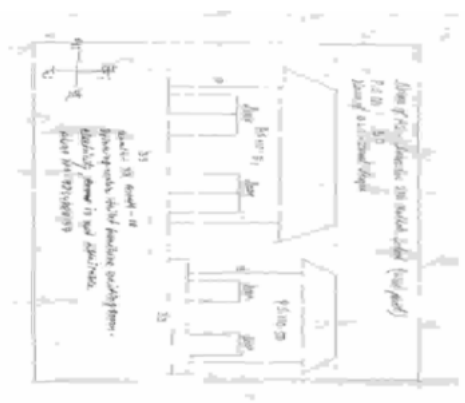

নিৰ্বাচক পঞ্জীয়ন বিষয়াৰ স্বাক্ষৰ

Nazri Naksha

Google Map View

Polling Station Building Front View

ভোটগ্ৰহন কেন্দ্ৰৰ সন্মুখৰ দৃশ্য

Cad View

Key MAP View

1 নাম : জাহাৰা খাতুন স্বামীৰ নাম : চুলেমান ঘৰ নং : ৩৯ বয়স : 69 লিঙ্গ : মহিলা	BMX1396072 ফটো উপলব্ধ	2 নাম : নজৰুল ইছলাম পিতাৰ নাম : চুলেমান ইছলাম ঘৰ নং : ৩৯ বয়স : 43 লিঙ্গ : পুৰুষ	BMX1396083 ফটো উপলব্ধ	3 নাম : বফিকুল ইছলাম পিতাৰ নাম : চুলেমান ঘৰ নং : ৩৯ বয়স : 39 লিঙ্গ : পুৰুষ	BMX1396107 ফটো উপলব্ধ
4 নাম : মিনাৰা খাতুন স্বামীৰ নাম : নজৰুল ইছলাম ঘৰ নং : ৩৯ বয়স : 37 লিঙ্গ : মহিলা	BMX1396094 ফটো উপলব্ধ	5 নাম : হুছনাৰা বেগম স্বামীৰ নাম : বফিকুল ইছলাম ঘৰ নং : ৩৯ বয়স : 26 লিঙ্গ : মহিলা	BMX0286294 ফটো উপলব্ধ	6 নাম : দিলোৱাৰ হুছেইন পিতাৰ নাম : আব্দুল গফুৰ ঘৰ নং : ৪০ বয়স : 66 লিঙ্গ : পুৰুষ	BMX1396118 ফটো উপলব্ধ
7 নাম : নুৰজাহান বেগম স্বামীৰ নাম : দিলোৱাৰ ঘৰ নং : ৪০ বয়স : 56 লিঙ্গ : মহিলা	BMX1396129 ফটো উপলব্ধ	8 নাম : ৰাজু আহমেদ পিতাৰ নাম : দিলোৱাৰ হুছেইন ঘৰ নং : ৪০ বয়স : 36 লিঙ্গ : পুৰুষ	BMX1396130 ফটো উপলব্ধ	9 নাম : বাবুল ইছলাম পিতাৰ নাম : দিলোৱাৰ হুছেইন ঘৰ নং : ৪০ বয়স : 34 লিঙ্গ : পুৰুষ	BMX1396152 ফটো উপলব্ধ
10 নাম : আছমা বেগম স্বামীৰ নাম : ৰাজু আহমেদ ঘৰ নং : ৪০ বয়স : 33 লিঙ্গ : মহিলা	BMX1396141 ফটো উপলব্ধ	11 নাম : ইমৰান হুছেইন পিতাৰ নাম : দিলোৱাৰ হুছেইন ঘৰ নং : ৪০ বয়স : 33 লিঙ্গ : পুৰুষ	BMX1402342 ফটো উপলব্ধ	12 নাম : ফৰিদা বেগম স্বামীৰ নাম : বাবুল ইছলাম ঘৰ নং : ৪০ বয়স : 28 লিঙ্গ : মহিলা	BMX0356147 ফটো উপলব্ধ
13 নাম : ছোহানা এছমিন স্বামীৰ নাম : মোঃ ইমৰান হুছেইন ঘৰ নং : ৪০ বয়স : 25 লিঙ্গ : মহিলা	BMX1480136 ফটো উপলব্ধ	14 নাম : বেবিনা ইয়াসমিন পিতাৰ নাম : ৰাজু আহমেদ ঘৰ নং : 40 বয়স : 21 লিঙ্গ : মহিলা	ROM0209023 ফটো উপলব্ধ	# 15 নাম : চমলা খাতুন স্বামীৰ নাম : আব্দুল খালেক ঘৰ নং : ৪১ বয়স : 77 লিঙ্গ : মহিলা	BMX1396163 ফটো উপলব্ধ
# 16 নাম : কিতাব আলী পিতাৰ নাম : আব্দুল খালেক ঘৰ নং : ৪১ বয়স : 40 লিঙ্গ : পুৰুষ	BMX1396174 ফটো উপলব্ধ	17 নাম : ৰজিনা বেগম স্বামীৰ নাম : কিতাব আলী ঘৰ নং : ৪১ বয়স : 32 লিঙ্গ : মহিলা	BMX1402182 ফটো উপলব্ধ	# 18 নাম : চমত্ত বানু স্বামীৰ নাম : ইদ্রিছ আলী ঘৰ নং : ৪১ বয়স : 30 লিঙ্গ : মহিলা	BMX1396185 ফটো উপলব্ধ
# 19 নাম : চান মিঞা পিতাৰ নাম : ইদ্রিছ ঘৰ নং : 42 ক বয়স : 51 লিঙ্গ : পুৰুষ	BMX1396196 ফটো উপলব্ধ	20 নাম : তৌতা মিঞা পিতাৰ নাম : ইদ্রিছ ঘৰ নং : ৪২ বয়স : 49 লিঙ্গ : পুৰুষ	BMX1396209 ফটো উপলব্ধ	# 21 নাম : বফিকুল ইছলাম পিতাৰ নাম : ইদ্রিছ আলী ঘৰ নং : ৪২ বয়স : 43 লিঙ্গ : পুৰুষ	BMX1396210 ফটো উপলব্ধ
22 নাম : আচমা খাতুন স্বামীৰ নাম : বফিকুল ইছলাম ঘৰ নং : ৪২ বয়স : 35 লিঙ্গ : মহিলা	BMX1396221 ফটো উপলব্ধ	# 23 নাম : খুদেজা খাতুন স্বামীৰ নাম : ছান মিঞা ঘৰ নং : 42 ক বয়স : 31 লিঙ্গ : মহিলা	BMX1673672 ফটো উপলব্ধ	24 নাম : ৰমজান আলী পিতাৰ নাম : বুস্তম আলী ফৰাজী ঘৰ নং : ৪৩ বয়স : 62 লিঙ্গ : পুৰুষ	BMX1396243 ফটো উপলব্ধ
25 নাম : ৰহিদা বেগম স্বামীৰ নাম : ৰমজান আলী ঘৰ নং : ৪৩ বয়স : 56 লিঙ্গ : মহিলা	BMX1396254 ফটো উপলব্ধ	26 নাম : ওহিদ জামান ফৰাজী পিতাৰ নাম : ৰমজান আলী ঘৰ নং : ৪৩ বয়স : 35 লিঙ্গ : পুৰুষ	BMX1396232 ফটো উপলব্ধ	27 নাম : নুৰ নাহাৰ খাতুন স্বামীৰ নাম : ওহিদ জামান ফৰাজী ঘৰ নং : ৪৩ বয়স : 34 লিঙ্গ : মহিলা	BMX1402159 ফটো উপলব্ধ
28 নাম : চমলা খাতুন স্বামীৰ নাম : আলিমদিন ঘৰ নং : ৪৪ বয়স : 67 লিঙ্গ : মহিলা	BMX1396265 ফটো উপলব্ধ	29 নাম : ছৰবেছ আলী পিতাৰ নাম : আলিমদিন ঘৰ নং : ৪৪ বয়স : 56 লিঙ্গ : পুৰুষ	BMX1396276 ফটো উপলব্ধ	30 নাম : ৰাহিলা খাতুন স্বামীৰ নাম : ছৰবেছ আলী ঘৰ নং : ৪৪ বয়স : 46 লিঙ্গ : মহিলা	BMX1396287 ফটো উপলব্ধ