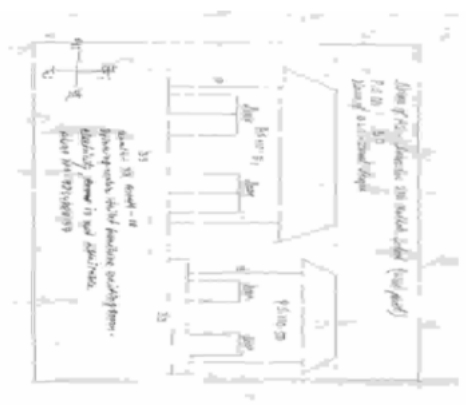

নিৰ্বাচক পঞ্জীয়ন বিষয়াৰ স্বাক্ষৰ

Nazri Naksha

Google Map View

Polling Station Building Front View

ভোটগ্ৰহন কেন্দ্ৰৰ সন্মুখৰ দৃশ্য

Cad View

Key MAP View

1 নাম : কামেশ্বৰী দৈমাৰী পিতাৰ নাম: তপেশ্বৰ দৈমাৰী ঘৰ নং : ১ বয়স : 58 লিঙ্গ : মহিলা	BMX1342514 ফটো উপলব্ধ	2 নাম : নৰেন দৈমাৰী পিতাৰ নাম: তপেশ্বৰ দৈমাৰী ঘৰ নং : ১ বয়স : 51 লিঙ্গ : পুৰুষ	BMX1342650 ফটো উপলব্ধ	3 নাম : দীপালী দৈমাৰী স্বামীৰ নাম: জালোৰাম দৈমাৰী ঘৰ নং : ১ বয়স : 51 লিঙ্গ : মহিলা	BMX1342478 ফটো উপলব্ধ
4 নাম : বেলিমাই দৈমাৰী স্বামীৰ নাম: নৰেন দৈমাৰী ঘৰ নং : ১ বয়স : 47 লিঙ্গ : মহিলা	BMX1342525 ফটো উপলব্ধ	5 নাম : জালোৰাম দৈমাৰী পিতাৰ নাম: তপেশ্বৰ দৈমাৰী ঘৰ নং : ১ বয়স : 46 লিঙ্গ : পুৰুষ	BMX1342661 ফটো উপলব্ধ	6 নাম : প্ৰফুল্ল দৈমাৰী পিতাৰ নাম: কানাই দৈমাৰী ঘৰ নং : ১ বয়স : 41 লিঙ্গ : পুৰুষ	BMX1342638 ফটো উপলব্ধ
7 নাম : জাইখলং দৈমাৰী পিতাৰ নাম: নৰেন দৈমাৰী ঘৰ নং : ১ বয়স : 36 লিঙ্গ : পুৰুষ	BMX1342581 ফটো উপলব্ধ	8 নাম : ফুলমতি দৈমাৰী স্বামীৰ নাম: প্ৰফুল্ল দৈমাৰী ঘৰ নং : ১ বয়স : 36 লিঙ্গ : মহিলা	BMX1342503 ফটো উপলব্ধ	9 নাম : লতামনি দৈমাৰী পিতাৰ নাম: জলুৰাম দৈমাৰী ঘৰ নং : ১ বয়স : 30 লিঙ্গ : মহিলা	BMX0494609 ফটো উপলব্ধ
10 নাম : ঘনু চা দৈমাৰী পিতাৰ নাম: নৰেন দৈমাৰী ঘৰ নং : ১ বয়স : 27 লিঙ্গ : মহিলা	BMX0000869 ফটো উপলব্ধ	11 নাম : গীতু দৈমাৰী পিতাৰ নাম: জালোৰাম দৈমাৰী ঘৰ নং : ১ বয়স : 23 লিঙ্গ : পুৰুষ	BMX0632844 ফটো উপলব্ধ	12 নাম : অলংবাৰ দৈমাৰী পিতাৰ নাম: প্ৰফুল্ল দৈমাৰী ঘৰ নং : ১ বয়স : 22 লিঙ্গ : পুৰুষ	BMX1649714 ফটো উপলব্ধ
13 নাম : গায়ত্ৰী বসুমতাৰী পিতাৰ নাম: গৌতম বসুমতাৰী ঘৰ নং : 1 ক বয়স : 20 লিঙ্গ : মহিলা	ROM0007310 ফটো উপলব্ধ	14 নাম : গৌতম বসুমতাৰী পিতাৰ নাম: বাৰ্বীলা বসুমতাৰী ঘৰ নং : 1 ক বয়স : 47 লিঙ্গ : পুৰুষ	BMX1334572 ফটো উপলব্ধ	15 নাম : কবিতা বসুমতাৰী স্বামীৰ নাম: গৌতম বসুমতাৰী ঘৰ নং : 1 ক বয়স : 43 লিঙ্গ : মহিলা	BMX1334583 ফটো উপলব্ধ
16 নাম : চুমী দৈমাৰী স্বামীৰ নাম: জাইখলং দৈমাৰী ঘৰ নং : 1 খ বয়স : 33 লিঙ্গ : মহিলা	BMX1342412 ফটো উপলব্ধ	17 নাম : বাসন্তী খাখলাৰী স্বামীৰ নাম: বিৰুচন বসুমতাৰী ঘৰ নং : ২ বয়স : 60 লিঙ্গ : মহিলা	BMX1334594 ফটো উপলব্ধ	18 নাম : অশোক বসুমতাৰী পিতাৰ নাম: বিৰুচন বসুমতাৰী ঘৰ নং : ২ বয়স : 42 লিঙ্গ : পুৰুষ	BMX1334607 ফটো উপলব্ধ
19 নাম : লাইজৌ বসুমতাৰী স্বামীৰ নাম: অশোক বসুমতাৰী ঘৰ নং : ০২ বয়স : 40 লিঙ্গ : মহিলা	BMX1609876 ফটো উপলব্ধ	20 নাম : পম্পী বসুমতাৰী স্বামীৰ নাম: বুপজ্যোতি বসুমতাৰী ঘৰ নং : ০২ বয়স : 38 লিঙ্গ : মহিলা	BMX0494682 ফটো উপলব্ধ	21 নাম : বুপজ্যোতি বসুমতাৰী পিতাৰ নাম: বিৰুচন বসুমতাৰী ঘৰ নং : ২ বয়স : 34 লিঙ্গ : পুৰুষ	BMX1334629 ফটো উপলব্ধ
22 নাম : পায়েল বসুমতাৰী পিতাৰ নাম: মৃত ভূলা বসুমতাৰী ঘৰ নং : ৩ বয়স : 31 লিঙ্গ : মহিলা	BMX0108696 ফটো উপলব্ধ	23 নাম : বিতু বসুমতাৰী পিতাৰ নাম: ভোলা চন্দ্ৰ বসুমতাৰী ঘৰ নং : ৩ বয়স : 29 লিঙ্গ : পুৰুষ	BMX1678622 ফটো উপলব্ধ	24 নাম : বিটু বসুমতাৰী পিতাৰ নাম: ভোলা বসুমতাৰী ঘৰ নং : ৩ বয়স : 27 লিঙ্গ : পুৰুষ	BMX0109207 ফটো উপলব্ধ
25 নাম : বৃপন দৈমাৰী পিতাৰ নাম: হৰেন্দ্ৰ নাথ দৈমাৰী ঘৰ নং : 8 বয়স : 51 লিঙ্গ : পুৰুষ	BMX1334674 ফটো উপলব্ধ	26 নাম : গীতা দৈমাৰী স্বামীৰ নাম: বৃপন দৈমাৰী ঘৰ নং : 8 বয়স : 51 লিঙ্গ : মহিলা	BMX1334685 ফটো উপলব্ধ	27 নাম : বিনয় দৈমাৰী পিতাৰ নাম: বৃপন দৈমাৰী ঘৰ নং : 4 বয়স : 22 লিঙ্গ : পুৰুষ	BMX1649706 ফটো উপলব্ধ
28 নাম : বীনা দৈমাৰী স্বামীৰ নাম: শংকৰ দৈমাৰী ঘৰ নং : ৫ বয়স : 56 লিঙ্গ : মহিলা	BMX1334710 ফটো উপলব্ধ	29 নাম : ববিৰাম দৈমাৰী মাতৃৰ নাম: বীনা দৈমাৰী ঘৰ নং : ৫ বয়স : 33 লিঙ্গ : পুৰুষ	BMX1342194 ফটো উপলব্ধ	30 নাম : অবিচ্ছেদ্য দৈমাৰী মাতৃৰ নাম: বীনা দৈমাৰী ঘৰ নং : ০৫ বয়স : 26 লিঙ্গ : পুৰুষ	BMX0494476 ফটো উপলব্ধ