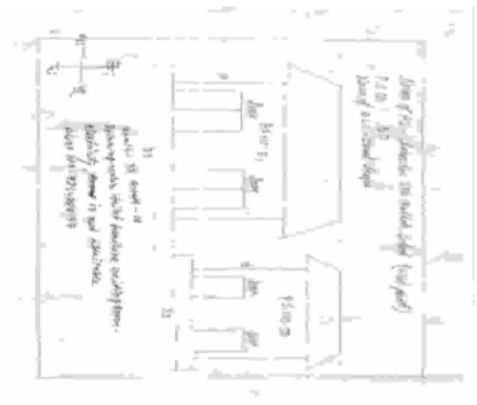

নিৰ্বাচক পঞ্জীয়ন বিষয়াৰ স্বাক্ষৰ

Nazri Naksha

Google Map View

Polling Station Building Front View

ভোটগ্ৰহন কেন্দ্ৰৰ সন্মুখৰ দৃশ্য

Cad View

Key MAP View

1 নাম : দুৰ্গা দেৱনাথ স্বামীৰ নাম: বেবতী দেৱনাথ ঘৰ নং : 1 বয়স : 67 লিঙ্গ : মহিলা	BMX1324590 ফটো উপলব্ধ	2 নাম : অঞ্জনা দেৱনাথ স্বামীৰ নাম: দিলীপ দেৱনাথ ঘৰ নং : 1 বয়স : 47 লিঙ্গ : মহিলা	BMX1324636 ফটো উপলব্ধ	3 নাম : সম্পা দেৱনাথ স্বামীৰ নাম: প্ৰদীপ দেৱনাথ ঘৰ নং : 1 বয়স : 43 লিঙ্গ : মহিলা	BMX1324658 ফটো উপলব্ধ
4 নাম : ময়ূৰী দেৱনাথ পিতাৰ নাম: দিলীপ দেৱনাথ ঘৰ নং : 1 বয়স : 26 লিঙ্গ : মহিলা	BMX1284140 ফটো উপলব্ধ	5 নাম : প্ৰসেনজিত দেৱনাথ পিতাৰ নাম: প্ৰদীপ দেৱনাথ ঘৰ নং : 1 বয়স : 23 লিঙ্গ : পুৰুষ	BMX1284033 ফটো উপলব্ধ	6 নাম : প্ৰিয়ংকা দেৱনাথ পিতাৰ নাম: প্ৰদীপ দেৱনাথ ঘৰ নং : 1 বয়স : 21 লিঙ্গ : মহিলা	ROM0144717 ফটো উপলব্ধ
7 নাম : খোকন দেৱনাথ পিতাৰ নাম: হৰেকৃষ্ণ দেৱনাথ ঘৰ নং : 1 বয়স : 69 লিঙ্গ : পুৰুষ	BMX1324614 ফটো উপলব্ধ	8 নাম : বকুল দেৱনাথ স্বামীৰ নাম: খোকন দেৱনাথ ঘৰ নং : 1 বয়স : 59 লিঙ্গ : মহিলা	BMX1324625 ফটো উপলব্ধ	9 নাম : পঙ্কজ দেৱনাথ পিতাৰ নাম: খোকন দেৱনাথ ঘৰ নং : 1 বয়স : 36 লিঙ্গ : পুৰুষ	BMX1324567 ফটো উপলব্ধ
10 নাম : ৰূপসী দেৱনাথ স্বামীৰ নাম: পংকজ দেৱনাথ ঘৰ নং : 1 বয়স : 30 লিঙ্গ : মহিলা	BMX1233154 ফটো উপলব্ধ	11 নাম : দীপ দেৱনাথ পিতাৰ নাম: খোকন দেৱনাথ ঘৰ নং : 1 বয়স : 30 লিঙ্গ : পুৰুষ	BMX0000778 ফটো উপলব্ধ	12 নাম : অজিত কুমাৰ দে পিতাৰ নাম: ৰবি দে ঘৰ নং : 2 বয়স : 54 লিঙ্গ : পুৰুষ	BMX1324692 ফটো উপলব্ধ
# 13 নাম : সৰমিষ্ঠা দে স্বামীৰ নাম: অজিত কুমাৰ দে ঘৰ নং : 2 বয়স : 39 লিঙ্গ : মহিলা	BMX0069195 ফটো উপলব্ধ	14 নাম : পুতুলী দাস স্বামীৰ নাম: অনুপ দাস ঘৰ নং : 3 বয়স : 56 লিঙ্গ : মহিলা	BMX1324749 ফটো উপলব্ধ	15 নাম : অক্ষয় দাস পিতাৰ নাম: অনুপ দাস ঘৰ নং : 3 বয়স : 23 লিঙ্গ : পুৰুষ	BMX00605493 ফটো উপলব্ধ
16 নাম : সাধন দত্ত পিতাৰ নাম: যোগেন দত্ত ঘৰ নং : 8 বয়স : 56 লিঙ্গ : পুৰুষ	BMX1324750 ফটো উপলব্ধ	17 নাম : জগন্নাথ কুণ্ড পিতাৰ নাম: মতিলাল কুণ্ড ঘৰ নং : 5 বয়স : 69 লিঙ্গ : পুৰুষ	BMX1324761 ফটো উপলব্ধ	18 নাম : ৰঞ্জনা কুণ্ড স্বামীৰ নাম: জগন্নাথ কুণ্ড ঘৰ নং : 5 বয়স : 59 লিঙ্গ : মহিলা	BMX1324772 ফটো উপলব্ধ
19 নাম : বলৰাম কুণ্ড পিতাৰ নাম: মতিলাল কুণ্ড ঘৰ নং : 5 বয়স : 58 লিঙ্গ : পুৰুষ	BMX1324829 ফটো উপলব্ধ	20 নাম : মল্লিকা কুণ্ড স্বামীৰ নাম: গৌপাল কুণ্ড ঘৰ নং : 5 বয়স : 55 লিঙ্গ : মহিলা	BMX1324794 ফটো উপলব্ধ	21 নাম : সীমা কুণ্ড স্বামীৰ নাম: বলৰাম কুণ্ড ঘৰ নং : 5 বয়স : 48 লিঙ্গ : মহিলা	BMX1324830 ফটো উপলব্ধ
22 নাম : কাকলি কুণ্ড পিতাৰ নাম: গৌপাল কুণ্ড ঘৰ নং : 3 বয়স : 31 লিঙ্গ : মহিলা	BMX1334038 ফটো উপলব্ধ	23 নাম : সংগীতা কুণ্ড পিতাৰ নাম: জগন্নাথ কুণ্ড ঘৰ নং : 5 বয়স : 29 লিঙ্গ : মহিলা	BMX1609490 ফটো উপলব্ধ	24 নাম : গৌৰভ কুণ্ড পিতাৰ নাম: মৃত গৌপাল কুণ্ড ঘৰ নং : 5 বয়স : 26 লিঙ্গ : পুৰুষ	BMX0532705 ফটো উপলব্ধ
25 নাম : স্বয়ম কুণ্ড পিতাৰ নাম: বলৰাম কুণ্ড ঘৰ নং : 5 বয়স : 20 লিঙ্গ : পুৰুষ	ROM0113159 ফটো উপলব্ধ	26 নাম : কৃষ্ণ কুণ্ড পিতাৰ নাম: মতিলাল কুণ্ড ঘৰ নং : 5 বয়স : 59 লিঙ্গ : পুৰুষ	BMX1324807 ফটো উপলব্ধ	27 নাম : পিঙ্কি কুণ্ড স্বামীৰ নাম: কৃষ্ণ কুণ্ড ঘৰ নং : 5 বয়স : 49 লিঙ্গ : মহিলা	BMX1324818 ফটো উপলব্ধ
28 নাম : পাপিয়া কুণ্ড পিতাৰ নাম: কৃষ্ণ কুণ্ড ঘৰ নং : 5 বয়স : 28 লিঙ্গ : মহিলা	ROM0104331 ফটো উপলব্ধ	29 নাম : সোমনাথ কুণ্ড পিতাৰ নাম: কৃষ্ণ কুণ্ড ঘৰ নং : 5 বয়স : 21 লিঙ্গ : পুৰুষ	BMX1697226 ফটো উপলব্ধ	30 নাম : অভিজিত আইচ পিতাৰ নাম: বিনয়ভূষণ আইচ ঘৰ নং : 6 বয়স : 55 লিঙ্গ : পুৰুষ	BMX1324874 ফটো উপলব্ধ