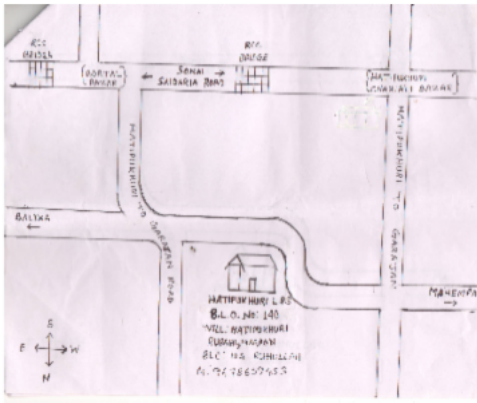

Nazri Naksha