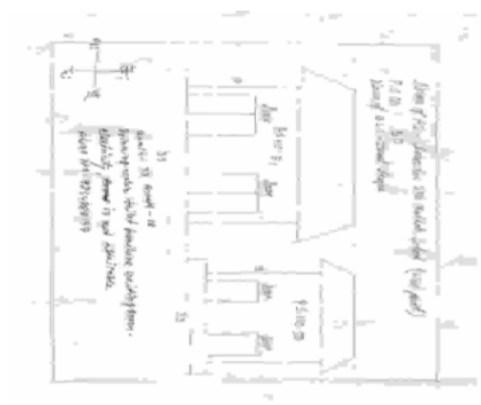

নিৰ্বাচক পঞ্জীয়ন বিষয়াৰ স্বাক্ষৰ

Nazri Naksha

Google Map View

Polling Station Building Front View

ভোটগ্ৰহন কেন্দ্ৰৰ সন্মুখৰ দৃশ্য

Cad View

Key MAP View

1 নাম : সৰস্বতী দৈমাৰী মাতৃৰ নাম: বেনুমাই দৈমাৰী ঘৰ নং : 1 বয়স : 26 লিঙ্গ : মহিলা	BMX1734219 ফটো উপলব্ধ	2 নাম : আঃ কৰিম পিতাৰ নাম: মৌলা সেখ ঘৰ নং : 105 বয়স : 102 লিঙ্গ : পুৰুষ	BMX1359939 ফটো উপলব্ধ	# 3 নাম : আলাল উদ্দিন পিতাৰ নাম: আঃ কৰিম ঘৰ নং : 135 বয়স : 53 লিঙ্গ : পুৰুষ	BMX1359951 ফটো উপলব্ধ
4 নাম : আফৰুজা চুলতানা স্বামীৰ নাম: আলীল উদ্দিন ঘৰ নং : 105 বয়স : 46 লিঙ্গ : মহিলা	BMX1667161 ফটো উপলব্ধ	5 নাম : তাইজ উদ্দিন পিতাৰ নাম: আব্দুল কৰিম ঘৰ নং : 105 বয়স : 35 লিঙ্গ : পুৰুষ	BMX1364529 ফটো উপলব্ধ	# 6 নাম : জলেকা বেগম স্বামীৰ নাম: আইজুদ্দিন আলী ঘৰ নং : 105 বয়স : 31 লিঙ্গ : মহিলা	BMX0013399 ফটো উপলব্ধ
7 নাম : য়লুৰা খাতুন স্বামীৰ নাম: আঃ কাদিৰ ঘৰ নং : 105 বয়স : 75 লিঙ্গ : মহিলা	BMX1359984 ফটো উপলব্ধ	8 নাম : তাহেৰ আলী পিতাৰ নাম: আঃ কাদিৰ ঘৰ নং : 105 বয়স : 54 লিঙ্গ : পুৰুষ	BMX1359962 ফটো উপলব্ধ	# 9 নাম : আব্দুল ছাত্তাৰ পিতাৰ নাম: আঃ কাদিৰ ঘৰ নং : 105 বয়স : 45 লিঙ্গ : পুৰুষ	BMX1359995 ফটো উপলব্ধ
10 নাম : জৰিনা খাতুন স্বামীৰ নাম: তাহেৰ আলী ঘৰ নং : 105 বয়স : 44 লিঙ্গ : মহিলা	BMX1359973 ফটো উপলব্ধ	# 11 নাম : আনৱাৰা বেগম স্বামীৰ নাম: আব্দুল ছাত্তাৰ ঘৰ নং : 105 বয়স : 29 লিঙ্গ : মহিলা	BMX0281634 ফটো উপলব্ধ	12 নাম : আৰফুজা খাতুন স্বামীৰ নাম: জাহিৰুল ইছলাম ঘৰ নং : 136 বয়স : 22 লিঙ্গ : মহিলা	ROM0224113 ফটো উপলব্ধ
# 13 নাম : জাহিৰুল ইছলাম পিতাৰ নাম: তাহেৰ আলী ঘৰ নং : 136 বয়স : 20 লিঙ্গ : মহিলা	ROM0008375 ফটো উপলব্ধ	R 14 নাম : শিৰাজ আলী পিতাৰ নাম: শূৰ উদ্দিন ঘৰ নং : 109 বয়স : 79 লিঙ্গ : পুৰুষ	BMX1360005 ফটো উপলব্ধ	15 নাম : আয়েছা খাতুন স্বামীৰ নাম: শিৰাজ আলী ঘৰ নং : 109 বয়স : 75 লিঙ্গ : মহিলা	BMX1667831 ফটো উপলব্ধ
16 নাম : ছফিকুল ইছলাম পিতাৰ নাম: শিৰাজ আলী ঘৰ নং : 109 বয়স : 32 লিঙ্গ : পুৰুষ	BMX0176206 ফটো উপলব্ধ	17 নাম : মফিদুল ইছলাম পিতাৰ নাম: শিৰাজ আলী ঘৰ নং : 137 বয়স : 28 লিঙ্গ : পুৰুষ	BMX1653203 ফটো উপলব্ধ	18 নাম : মোবাশ্বিৰা খাতুন স্বামীৰ নাম: ছফিকুল ইছলাম ঘৰ নং : 137 বয়স : 26 লিঙ্গ : মহিলা	BMX1653161 ফটো উপলব্ধ
19 নাম : ইউনুছ আলী পিতাৰ নাম: ইছব আলী ঘৰ নং : 108 বয়স : 65 লিঙ্গ : পুৰুষ	BMX1360038 ফটো উপলব্ধ	20 নাম : ৰহিমা খাতুন স্বামীৰ নাম: ইউনুছ আলী ঘৰ নং : 138 বয়স : 52 লিঙ্গ : মহিলা	BMX1360050 ফটো উপলব্ধ	# 21 নাম : শ্বেৰ আলী পিতাৰ নাম: ইউনুছ আলী ঘৰ নং : 108 বয়স : 37 লিঙ্গ : পুৰুষ	BMX1360049 ফটো উপলব্ধ
22 নাম : ছাবিকুন নেহাৰ স্বামীৰ নাম: শ্বেৰ আলী ঘৰ নং : 108 বয়স : 36 লিঙ্গ : মহিলা	BMX0013400 ফটো উপলব্ধ	23 নাম : ওমৰ আলী পিতাৰ নাম: ইউনুছ আলী ঘৰ নং : 108 বয়স : 25 লিঙ্গ : পুৰুষ	BMX0657940 ফটো উপলব্ধ	24 নাম : আতৰ জান স্বামীৰ নাম: আকাছ আলী ঘৰ নং : 108 বয়স : 64 লিঙ্গ : মহিলা	BMX1360083 ফটো উপলব্ধ
25 নাম : আলেকজান পিতাৰ নাম: আকাছ আলী ঘৰ নং : 108 বয়স : 40 লিঙ্গ : মহিলা	BMX1360094 ফটো উপলব্ধ	26 নাম : ৰফিকুল ইছলাম পিতাৰ নাম: আকাছ আলী ঘৰ নং : 139 বয়স : 35 লিঙ্গ : পুৰুষ	BMX0176578 ফটো উপলব্ধ	27 নাম : আছিয়া খাতুন স্বামীৰ নাম: ৰফিকুল ইছলাম ঘৰ নং : 108 বয়স : 25 লিঙ্গ : মহিলা	BMX1667153 ফটো উপলব্ধ
28 নাম : অজুফা খাতুন স্বামীৰ নাম: আউসী ঘৰ নং : 180 বয়স : 72 লিঙ্গ : মহিলা	BMX1360118 ফটো উপলব্ধ	29 নাম : আকবৰ আলী পিতাৰ নাম: আউসী ঘৰ নং : 180 বয়স : 42 লিঙ্গ : পুৰুষ	BMX1360129 ফটো উপলব্ধ	30 নাম : শ্বহিদ আলী পিতাৰ নাম: আউসী আলী ঘৰ নং : 180 বয়স : 40 লিঙ্গ : পুৰুষ	BMX0013401 ফটো উপলব্ধ