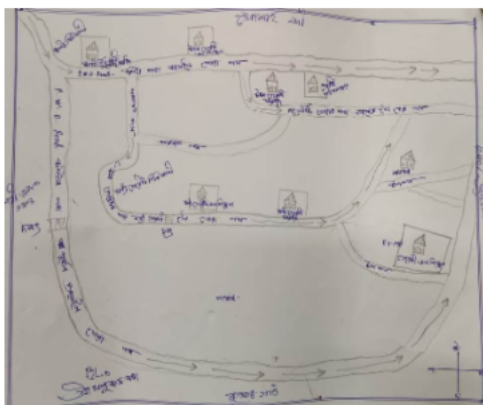

Nazri Naksha