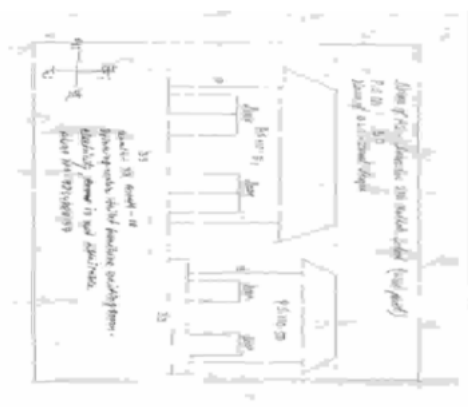

নিৰ্বাচক পঞ্জীয়ন বিষয়াৰ স্বাক্ষৰ

Nazri Naksha

Google Map View

Polling Station Building Front View

ভোটগ্ৰহন কেন্দ্ৰৰ সন্মুখৰ দৃশ্য

Cad View

Key MAP View

1 নাম : কুদ্দুছ আলী পিতাৰ নাম: বমজান আলী ঘৰ নং : 1 বয়স : 57 লিঙ্গ : পুৰুষ	BMX1434566 ফটো উপলব্ধ	2 নাম : চফৰা খাতুন স্বামীৰ নাম: কুদ্দুছ আলী ঘৰ নং : 1 বয়স : 53 লিঙ্গ : মহিলা	BMX1434577 ফটো উপলব্ধ	3 নাম : খাইৰুল ইছলাম পিতাৰ নাম: কুদ্দুছ আলী ঘৰ নং : 1 বয়স : 37 লিঙ্গ : পুৰুষ	BMX1434588 ফটো উপলব্ধ
4 নাম : বাহাৰুল ইছলাম পিতাৰ নাম: কুদ্দুছ আলী ঘৰ নং : 1 বয়স : 33 লিঙ্গ : পুৰুষ	BMX1434599 ফটো উপলব্ধ	5 নাম : ছেলিমা বেগম স্বামীৰ নাম: খাইৰুল ইছলাম ঘৰ নং : 1 বয়স : 28 লিঙ্গ : মহিলা	BMX0355040 ফটো উপলব্ধ	6 নাম : ছাবিকুন নেহাৰ স্বামীৰ নাম: বাহাৰুল ইছলাম ঘৰ নং : 1 বয়স : 21 লিঙ্গ : মহিলা	ROM0218594 ফটো উপলব্ধ
7 নাম : বস্তুম আলী মাতৃৰ নাম: বাবিয়া খাতুন ঘৰ নং : 2 বয়স : 45 লিঙ্গ : পুৰুষ	BMX1434624 ফটো উপলব্ধ	8 নাম : বহমত আলী মাতৃৰ নাম: বাবিয়া খাতুন ঘৰ নং : 2 বয়স : 38 লিঙ্গ : পুৰুষ	BMX1434602 ফটো উপলব্ধ	9 নাম : বেছমা বেগম স্বামীৰ নাম: বস্তুম আলী ঘৰ নং : 2 বয়স : 31 লিঙ্গ : মহিলা	BMX0543827 ফটো উপলব্ধ
10 নাম : পাৰবিনা চুলতানা স্বামীৰ নাম: বহমত আলী ঘৰ নং : 2 বয়স : 23 লিঙ্গ : মহিলা	BMX0688382 ফটো উপলব্ধ	# 11 নাম : মহৰ আলী পিতাৰ নাম: সুৰুজ আলী ঘৰ নং : 3 বয়স : 49 লিঙ্গ : পুৰুষ	BMX1434635 ফটো উপলব্ধ	# 12 নাম : মাজেদা খাতুন স্বামীৰ নাম: মহৰ আলী ঘৰ নং : 3 বয়স : 41 লিঙ্গ : মহিলা	BMX1434646 ফটো উপলব্ধ
13 নাম : হালেমন খাতুন স্বামীৰ নাম: চামচুদ্দিন ঘৰ নং : 8 বয়স : 54 লিঙ্গ : মহিলা	BMX1434668 ফটো উপলব্ধ	14 নাম : হাজেৰা খাতুন স্বামীৰ নাম: কাসেম আলী ঘৰ নং : 5 বয়স : 77 লিঙ্গ : মহিলা	BMX1434680 ফটো উপলব্ধ	15 নাম : ওৰাজ উদ্দিন পিতাৰ নাম: কাসেম আলী ঘৰ নং : 5 বয়স : 52 লিঙ্গ : পুৰুষ	BMX1434715 ফটো উপলব্ধ
16 নাম : গুলজাৰ হুছেন পিতাৰ নাম: কাসেম আলী ঘৰ নং : 5 বয়স : 47 লিঙ্গ : পুৰুষ	BMX1434737 ফটো উপলব্ধ	17 নাম : বমেছা খাতুন স্বামীৰ নাম: ওৰাজি উদ্দিন ঘৰ নং : 5 বয়স : 43 লিঙ্গ : মহিলা	BMX1434726 ফটো উপলব্ধ	18 নাম : চামচুন চেহাৰ স্বামীৰ নাম: গুলজাৰ হুছেন ঘৰ নং : 5 বয়স : 40 লিঙ্গ : মহিলা	BMX1434748 ফটো উপলব্ধ
19 নাম : আইজুল হক পিতাৰ নাম: কাসেম আলী ঘৰ নং : 5 বয়স : 39 লিঙ্গ : পুৰুষ	BMX1445427 ফটো উপলব্ধ	20 নাম : বুকিয়া খাতুন পিতাৰ নাম: কাসেম আলী ঘৰ নং : 5 বয়স : 34 লিঙ্গ : মহিলা	BMX0013731 ফটো উপলব্ধ	21 নাম : হাচনাৰা খাতুন স্বামীৰ নাম: নাছিৰ উদ্দিন ঘৰ নং : 5 বয়স : 33 লিঙ্গ : মহিলা	BMX0543165 ফটো উপলব্ধ
22 নাম : নাছিৰ উদ্দিন মাতৃৰ নাম: হালিমন খাতুন ঘৰ নং : 5 বয়স : 33 লিঙ্গ : পুৰুষ	BMX0543835 ফটো উপলব্ধ	23 নাম : মফিদা খাতুন স্বামীৰ নাম: আইজুল হক ঘৰ নং : 5 বয়স : 32 লিঙ্গ : মহিলা	BMX0013719 ফটো উপলব্ধ	24 নাম : এমদাদুল হক পিতাৰ নাম: কাসেম আলী ঘৰ নং : 5 বয়স : 32 লিঙ্গ : পুৰুষ	BMX0543801 ফটো উপলব্ধ
25 নাম : মজিদা খাতুন স্বামীৰ নাম: এমদাদুল হক ঘৰ নং : 5 বয়স : 27 লিঙ্গ : মহিলা	BMX1340942 ফটো উপলব্ধ	26 নাম : মঃ কাদিৰ পিতাৰ নাম: আৰফান আলী ঘৰ নং : 6 বয়স : 54 লিঙ্গ : পুৰুষ	BMX1434759 ফটো উপলব্ধ	27 নাম : চুলেমা খাতুন স্বামীৰ নাম: মঃ কাদিৰ ঘৰ নং : 6 বয়স : 43 লিঙ্গ : মহিলা	BMX1434760 ফটো উপলব্ধ
28 নাম : লাইলুন নেহাৰ স্বামীৰ নাম: আব্দুল মন্নান ঘৰ নং : 6 বয়স : 38 লিঙ্গ : মহিলা	BMX1434771 ফটো উপলব্ধ	29 নাম : বফিকুল ইছলাম পিতাৰ নাম: আব্দুল কাদিৰ ঘৰ নং : 6 বয়স : 34 লিঙ্গ : মহিলা	BMX1434782 ফটো উপলব্ধ	30 নাম : পাৰবিনা বেগম পিতাৰ নাম: আব্দুল কাদিৰ ঘৰ নং : 6 বয়স : 32 লিঙ্গ : মহিলা	BMX0538298 ফটো উপলব্ধ