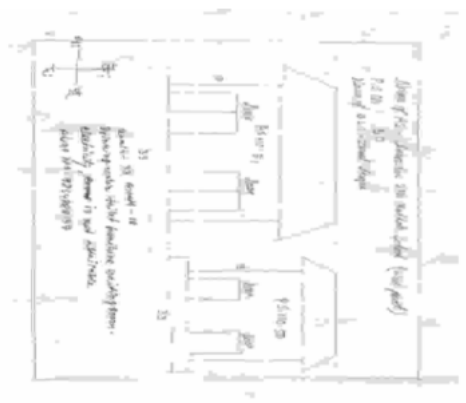

নিৰ্বাচক পঞ্জীয়ন বিষয়াৰ স্বাক্ষৰ

Nazri Naksha

Google Map View

Polling Station Building Front View

ভোটগ্ৰহন কেন্দ্ৰৰ সন্মুখৰ দৃশ্য

Cad View

Key MAP View

1 নাম : আফৰুজা বেগম স্বামীৰ নাম : ছাহাবুল হক ঘৰ নং : 13 বয়স : 25 লিঙ্গ : মহিলা	BMX1739283 ফটো উপলব্ধ	2 নাম : সমৰ আলী পিতাৰ নাম : ইছব আলী ঘৰ নং : 51 বয়স : 64 লিঙ্গ : পুৰুষ	CCG2642219 ফটো উপলব্ধ	3 নাম : এলিজা বেগম স্বামীৰ নাম : সমৰ আলী ঘৰ নং : 51 বয়স : 49 লিঙ্গ : মহিলা	CCG2642220 ফটো উপলব্ধ
4 নাম : ইকবাল হুছেইন পিতাৰ নাম : সমৰ আলী ঘৰ নং : 51 বয়স : 26 লিঙ্গ : পুৰুষ	CCG0515197 ফটো উপলব্ধ	# 5 নাম : কদুছ আলী পিতাৰ নাম : বস্তুম আলী ঘৰ নং : 164 ক বয়স : 44 লিঙ্গ : পুৰুষ	BMX1441209 ফটো উপলব্ধ	# 6 নাম : বৈচ উদ্দিন পিতাৰ নাম : নজৰ আলী ঘৰ নং : 155 বয়স : 70 লিঙ্গ : পুৰুষ	BMX1440728 ফটো উপলব্ধ
# 7 নাম : চুফিয়া খাতুন স্বামীৰ নাম : বৈচ উদ্দিন ঘৰ নং : 155 বয়স : 61 লিঙ্গ : মহিলা	BMX1440739 ফটো উপলব্ধ	# 8 নাম : বহিম উদ্দিন পিতাৰ নাম : বৈচ উদ্দিন ঘৰ নং : 154 বয়স : 41 লিঙ্গ : মহিলা	BMX1440740 ফটো উপলব্ধ	# 9 নাম : মামুদা খাতুন স্বামীৰ নাম : বহিম উদ্দিন ঘৰ নং : 154 বয়স : 38 লিঙ্গ : মহিলা	BMX1440751 ফটো উপলব্ধ
10 নাম : নাজিমা খাতুন স্বামীৰ নাম : নাজিম উদ্দিন ঘৰ নং : 155 বয়স : 27 লিঙ্গ : মহিলা	BMX0300822 ফটো উপলব্ধ	# 11 নাম : আজমল হুছেইন পিতাৰ নাম : বৈচ উদ্দিন ঘৰ নং : 155 বয়স : 29 লিঙ্গ : পুৰুষ	BMX0273219 ফটো উপলব্ধ	# 12 নাম : নাজিম উদ্দিন পিতাৰ নাম : বৈচ উদ্দিন ঘৰ নং : 155 বয়স : 31 লিঙ্গ : পুৰুষ	BMX0273359 ফটো উপলব্ধ
# 13 নাম : আলীম উদ্দিন পিতাৰ নাম : বৈচ উদ্দিন ঘৰ নং : 151 ক বয়স : 37 লিঙ্গ : পুৰুষ	BMX1440762 ফটো উপলব্ধ	# 14 নাম : নাছিমা খাতুন স্বামীৰ নাম : আলীম উদ্দিন ঘৰ নং : 151 ক বয়স : 29 লিঙ্গ : মহিলা	BMX0273185 ফটো উপলব্ধ	S 15 নাম : মতালিব পিতাৰ নাম : ওচমান সেখ ঘৰ নং : 155 বয়স : 77 লিঙ্গ : পুৰুষ	BMX1440773 ফটো উপলব্ধ
16 নাম : জমিলা খাতুন স্বামীৰ নাম : মতালিব ঘৰ নং : 155 বয়স : 68 লিঙ্গ : মহিলা	BMX1440784 ফটো উপলব্ধ	# 17 নাম : মজিবুৰ বহমান পিতাৰ নাম : মতালিব ঘৰ নং : 155 বয়স : 43 লিঙ্গ : পুৰুষ	BMX1440819 ফটো উপলব্ধ	# 18 নাম : দিলোৱাৰা বেগম স্বামীৰ নাম : মজিবুৰ বহমান ঘৰ নং : 155 বয়স : 40 লিঙ্গ : মহিলা	BMX1440820 ফটো উপলব্ধ
19 নাম : মনিৰুল হক পিতাৰ নাম : ফকৰ উদ্দিন ঘৰ নং : 155 বয়স : 24 লিঙ্গ : পুৰুষ	BMX0625665 ফটো উপলব্ধ	20 নাম : আনাৰুল হক পিতাৰ নাম : মজিবুৰ বহমান ঘৰ নং : 152 বয়স : 21 লিঙ্গ : পুৰুষ	ROM0116277 ফটো উপলব্ধ	21 নাম : ফকৰ উদ্দিন পিতাৰ নাম : মতালিব ঘৰ নং : 152 ক বয়স : 47 লিঙ্গ : পুৰুষ	BMX1440795 ফটো উপলব্ধ
22 নাম : মনৱাৰা বেগম স্বামীৰ নাম : ফকৰ উদ্দিন ঘৰ নং : 152 ক বয়স : 42 লিঙ্গ : মহিলা	BMX1440808 ফটো উপলব্ধ	23 নাম : আব হানিফা পিতাৰ নাম : ফকৰ উদ্দিন ঘৰ নং : 152 ক বয়স : 22 লিঙ্গ : পুৰুষ	ROM0037291 ফটো উপলব্ধ	# 24 নাম : হাচেন আলী পিতাৰ নাম : ওচমান সেখ ঘৰ নং : 153 বয়স : 64 লিঙ্গ : পুৰুষ	BMX1440831 ফটো উপলব্ধ
# 25 নাম : হাজেৰা খাতুন স্বামীৰ নাম : হাচেন আলী ঘৰ নং : 153 বয়স : 59 লিঙ্গ : মহিলা	BMX1440842 ফটো উপলব্ধ	# 26 নাম : হবিবুৰ বহমান পিতাৰ নাম : হাচেন আলী ঘৰ নং : 153 ক বয়স : 39 লিঙ্গ : পুৰুষ	BMX1440864 ফটো উপলব্ধ	# 27 নাম : ফাতেমা খাতুন স্বামীৰ নাম : হাবিবুৰ বহমান ঘৰ নং : 153 ক বয়স : 36 লিঙ্গ : মহিলা	BMX1440875 ফটো উপলব্ধ
# 28 নাম : হাবিবুৰ বহমান পিতাৰ নাম : হাচেন আলী ঘৰ নং : 153 খ বয়স : 41 লিঙ্গ : পুৰুষ	BMX1440853 ফটো উপলব্ধ	# 29 নাম : ৰাশিদা খাতুন স্বামীৰ নাম : হাবিবুৰ বহমান ঘৰ নং : 153 খ বয়স : 34 লিঙ্গ : মহিলা	BMX0013772 ফটো উপলব্ধ	# 30 নাম : নেকিবুৰ বহমান পিতাৰ নাম : হাসেন আলী ঘৰ নং : 153 গ বয়স : 31 লিঙ্গ : পুৰুষ	BMX0543686 ফটো উপলব্ধ