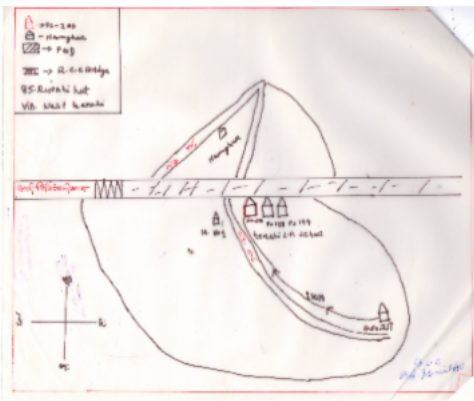

Nazri Naksha