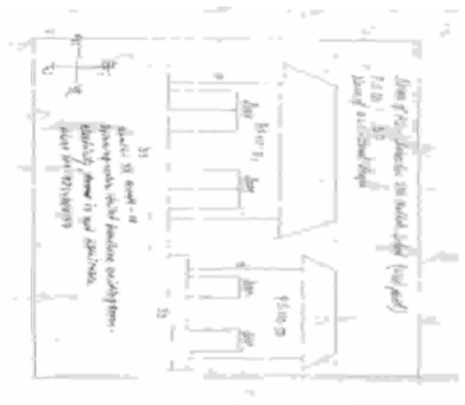

নিৰ্বাচক পঞ্জীয়ন বিষয়াৰ স্বাক্ষৰ

Nazri Naksha

Google Map View

Polling Station Building Front View

ভোটগ্ৰহন কেন্দ্ৰৰ সন্মুখৰ দৃশ্য

Cad View

Key MAP View

1 নাম : ফাতেমা খাতুন স্বামীৰ নাম : জালাল উদ্দিন ঘৰ নং : 88 বয়স : 56 লিঙ্গ : মহিলা	BMX1446533 ফটো উপলব্ধ	2 নাম : ফজলুল হক পিতাৰ নাম : জালাল উদ্দিন ঘৰ নং : 88 বয়স : 39 লিঙ্গ : পুৰুষ	BMX1446522 ফটো উপলব্ধ	3 নাম : চহিদা বেগম স্বামীৰ নাম : ফজলুল হক ঘৰ নং : 88 বয়স : 33 লিঙ্গ : মহিলা	BMX1453107 ফটো উপলব্ধ
4 নাম : মন্নাচ আলী পিতাৰ নাম : ইজ্জত আলী ঘৰ নং : 8৫ বয়স : 61 লিঙ্গ : পুৰুষ	BMX1446544 ফটো উপলব্ধ	5 নাম : নুৰ খাতুন স্বামীৰ নাম : মন্নাচ আলী ঘৰ নং : 8৫ বয়স : 53 লিঙ্গ : মহিলা	BMX1446555 ফটো উপলব্ধ	6 নাম : শিৰিনা নাৰ্জমিন স্বামীৰ নাম : নাছিবুল ইছলাম আলী ঘৰ নং : 8৫ বয়স : 25 লিঙ্গ : মহিলা	BMX0661686 ফটো উপলব্ধ
7 নাম : নাছিবুল ইছলাম পিতাৰ নাম : মন্নাচ আলী ঘৰ নং : 8৫ বয়স : 25 লিঙ্গ : পুৰুষ	BMX0662437 ফটো উপলব্ধ	8 নাম : নুৰুল ইছলাম পাঠান পিতাৰ নাম : ছিৰাজুল হক পাঠান ঘৰ নং : 8৬ বয়স : 79 লিঙ্গ : পুৰুষ	BMX1446566 ফটো উপলব্ধ	9 নাম : নাচিৰ উদ্দিন পাঠান পিতাৰ নাম : নুৰুল ইছলাম পাঠান ঘৰ নং : 8৬ বয়স : 42 লিঙ্গ : পুৰুষ	BMX1446588 ফটো উপলব্ধ
10 নাম : নবিজা বেগম স্বামীৰ নাম : নাচিৰ উদ্দিন পাঠান ঘৰ নং : 8৬ বয়স : 40 লিঙ্গ : মহিলা	BMX1446599 ফটো উপলব্ধ	11 নাম : নেকিব উদ্দিন পাঠান পিতাৰ নাম : নুৰুল ইছলাম পাঠান ঘৰ নং : 8৬ বয়স : 36 লিঙ্গ : পুৰুষ	BMX1613496 ফটো উপলব্ধ	12 নাম : নচিম উদ্দিন পাঠান পিতাৰ নাম : নুৰুল ইছলাম পাঠান ঘৰ নং : 8৬ বয়স : 30 লিঙ্গ : পুৰুষ	BMX1613156 ফটো উপলব্ধ
13 নাম : ছাবিনা খাতুন স্বামীৰ নাম : নাছিম উদ্দিন পাঠান ঘৰ নং : 8৬ বয়স : 28 লিঙ্গ : মহিলা	BMX0662569 ফটো উপলব্ধ	14 নাম : মৰজিনা খাতুন স্বামীৰ নাম : নেকিব উদ্দিন পাঠান ঘৰ নং : 8৬ বয়স : 27 লিঙ্গ : মহিলা	BMX1678697 ফটো উপলব্ধ	15 নাম : নজমুদ্দিন হক পাঠান পিতাৰ নাম : নুৰুল ইছলাম পাঠান ঘৰ নং : 89 বয়স : 51 লিঙ্গ : পুৰুষ	BMX1446613 ফটো উপলব্ধ
16 নাম : ফাতেমা খাতুন স্বামীৰ নাম : নজমুদ্দিন হক পাঠান ঘৰ নং : 89 বয়স : 32 লিঙ্গ : মহিলা	BMX1682095 ফটো উপলব্ধ	17 নাম : তৈইবৰ বহমান পাঠান পিতাৰ নাম : নজমুদ্দিন হক পাঠান ঘৰ নং : 89 বয়স : 28 লিঙ্গ : পুৰুষ	BMX0662452 ফটো উপলব্ধ	18 নাম : আফচানা বেগম স্বামীৰ নাম : তৈইবৰ বহমান পাঠান ঘৰ নং : 47 বয়স : 20 লিঙ্গ : মহিলা	ROM0226571 ফটো উপলব্ধ
19 নাম : আ : বহমান পিতাৰ নাম : জুনাবালি ঘৰ নং : 8৮ বয়স : 81 লিঙ্গ : পুৰুষ	BMX1446635 ফটো উপলব্ধ	20 নাম : গোলজাৰ হুছেন পিতাৰ নাম : আ : বহমান ঘৰ নং : 8৮ বয়স : 43 লিঙ্গ : পুৰুষ	BMX1446657 ফটো উপলব্ধ	21 নাম : মোবাৰক হুছেন পিতাৰ নাম : আ : বহমান ঘৰ নং : 8৮ বয়স : 39 লিঙ্গ : পুৰুষ	BMX1446668 ফটো উপলব্ধ
22 নাম : আজিজুল হুছেন পিতাৰ নাম : আব্দুল বহমান ঘৰ নং : 36 বয়স : 36 লিঙ্গ : পুৰুষ	BMX1446679 ফটো উপলব্ধ	23 নাম : বুন বেগম স্বামীৰ নাম : মোবাৰক হুছেইন ঘৰ নং : 30 বয়স : 30 লিঙ্গ : মহিলা	BMX0662791 ফটো উপলব্ধ	24 নাম : খুদেজা খাতুন স্বামীৰ নাম : বুস্তাম আলী ঘৰ নং : 8৯ বয়স : 74 লিঙ্গ : মহিলা	BMX1446680 ফটো উপলব্ধ
25 নাম : বাবুল হুছেন পিতাৰ নাম : বুস্তাম আলী ঘৰ নং : 8৯ বয়স : 47 লিঙ্গ : পুৰুষ	BMX1446691 ফটো উপলব্ধ	26 নাম : ছালমা খাতুন স্বামীৰ নাম : বাবুল হুছেন ঘৰ নং : 8৯ বয়স : 41 লিঙ্গ : মহিলা	BMX1446704 ফটো উপলব্ধ	27 নাম : জেলেকা খাতুন স্বামীৰ নাম : কুদ্দুচ আলী ঘৰ নং : ৫০ বয়স : 77 লিঙ্গ : মহিলা	BMX1446715 ফটো উপলব্ধ
28 নাম : মিনাৰা বেগম স্বামীৰ নাম : সুৰুজ আলী ঘৰ নং : ৫০ বয়স : 52 লিঙ্গ : মহিলা	BMX1446737 ফটো উপলব্ধ	29 নাম : আৰিফুল ইছলাম পিতাৰ নাম : সুৰুজ আলী ঘৰ নং : ৫০ বয়স : 27 লিঙ্গ : পুৰুষ	BMX1666858 ফটো উপলব্ধ	30 নাম : মিৰাজুল ইছলাম পিতাৰ নাম : সুৰুজ আলী ঘৰ নং : ৫০ বয়স : 23 লিঙ্গ : পুৰুষ	BMX1666841 ফটো উপলব্ধ