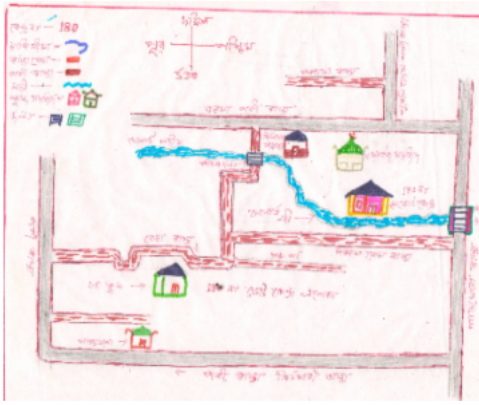

Nazri Naksha