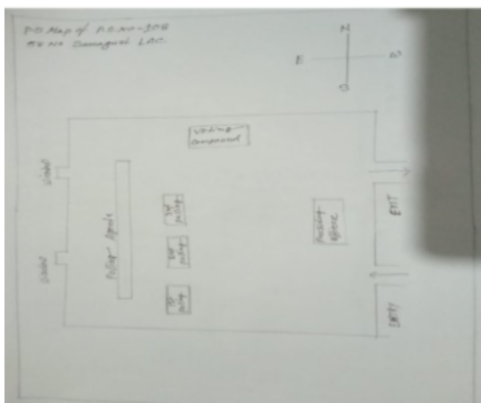

নিৰ্বাচক পঞ্জীয়ন বিষয়াৰ স্বাক্ষৰ

Nazri Naksha

Google Map View

Polling Station Building Front View

ভোটগ্ৰহন কেন্দ্ৰৰ সন্মুখৰ দৃশ্য

Cad View

Key MAP View

1 নাম : মুৰ্শিদ আলী পিতাৰ নাম : মশ্ৰব আলী ঘৰ নং : 181 ক বয়স : 71 লিঙ্গ : পুৰুষ	BMX0031476 ফটো উপলব্ধ	2 নাম : শ্ৰীফা খাতুন স্বামীৰ নাম : মুছিদ আলী ঘৰ নং : 141 ক বয়স : 55 লিঙ্গ : মহিলা	BMX0013851 ফটো উপলব্ধ	#2 3 নাম : চৰিফল ইছলাম পিতাৰ নাম : মুৰ্শিদ আলী ঘৰ নং : 141 ক বয়স : 27 লিঙ্গ : পুৰুষ	BMX0505602 ফটো উপলব্ধ
4 নাম : মফিফদুল ইছলাম পিতাৰ নাম : মুৰ্শিদ আলী ঘৰ নং : 181 ক বয়স : 22 লিঙ্গ : পুৰুষ	BMX1354232 ফটো উপলব্ধ	# 5 নাম : মনোৱাৰা বেগম স্বামীৰ নাম : খুৰ্শিদ আলী ঘৰ নং : 182 বয়স : 70 লিঙ্গ : মহিলা	BMX1280097 ফটো উপলব্ধ	6 নাম : বিয়াজ উদ্দিন পিতাৰ নাম : খুৰ্শিদ আলী ঘৰ নং : 182 বয়স : 47 লিঙ্গ : পুৰুষ	BMX1280100 ফটো উপলব্ধ
# 7 নাম : বাহিমা খাতুন স্বামীৰ নাম : মোস্তাফা হুছেইন ঘৰ নং : 135 বয়স : 43 লিঙ্গ : মহিলা	BMX1280122 ফটো উপলব্ধ	8 নাম : দ্বীন ইছলাম পিতাৰ নাম : খুৰ্শিদ আলী ঘৰ নং : 182 বয়স : 42 লিঙ্গ : পুৰুষ	BMX1280111 ফটো উপলব্ধ	9 নাম : নূৰ ইছলাম পিতাৰ নাম : খুৰ্শিদ আলী ঘৰ নং : 182 বয়স : 40 লিঙ্গ : পুৰুষ	BMX1280133 ফটো উপলব্ধ
10 নাম : আৰজুমা বেগম স্বামীৰ নাম : বিয়াজ উদ্দিন ঘৰ নং : 182 বয়স : 32 লিঙ্গ : মহিলা	BMX1283483 ফটো উপলব্ধ	11 নাম : মমিনা খাতুন স্বামীৰ নাম : আব্দুল মতিন ঘৰ নং : 183 বয়স : 61 লিঙ্গ : মহিলা	BMX1280144 ফটো উপলব্ধ	12 নাম : মোকলেছ উদ্দিন আহমেদ পিতাৰ নাম : আব্দুল মতিন ঘৰ নং : 183 বয়স : 43 লিঙ্গ : পুৰুষ	BMX1280166 ফটো উপলব্ধ
13 নাম : মোঃ আৰিফ উদ্দিন আহমেদ পিতাৰ নাম : আঃ মতিন ঘৰ নং : 183 বয়স : 41 লিঙ্গ : পুৰুষ	BMX1280177 ফটো উপলব্ধ	# 14 নাম : মমতাজ বেগম স্বামীৰ নাম : মোকলেছ উদ্দিন আহমেদ ঘৰ নং : 183 বয়স : 41 লিঙ্গ : মহিলা	BMX0177477 ফটো উপলব্ধ	15 নাম : দানিয়া আয়ুব স্বামীৰ নাম : মোঃ আৰিফ উদ্দিন আহমেদ ঘৰ নং : 183 বয়স : 38 লিঙ্গ : মহিলা	BMX0267336 ফটো উপলব্ধ
16 নাম : মৌচুমী চুলতানা স্বামীৰ নাম : ৰফিকুল ইছলাম মৰল ঘৰ নং : 183 বয়স : 37 লিঙ্গ : মহিলা	BMX1280199 ফটো উপলব্ধ	17 নাম : মোঃ ফাৰুক হুছেইন পিতাৰ নাম : আঃ মালেক ঘৰ নং : 188 বয়স : 50 লিঙ্গ : পুৰুষ	BMX1280257 ফটো উপলব্ধ	18 নাম : ফৰিদ হুছেইন পিতাৰ নাম : আঃ মালেক ঘৰ নং : 188 বয়স : 47 লিঙ্গ : পুৰুষ	BMX1280224 ফটো উপলব্ধ
# 19 নাম : নাজমিন চুলতানা স্বামীৰ নাম : ফাৰুক হুছেইন ঘৰ নং : 188 বয়স : 39 লিঙ্গ : মহিলা	BMX1283267 ফটো উপলব্ধ	20 নাম : ৰহমত আলী পিতাৰ নাম : চামচুদ্দিন ঘৰ নং : 185 বয়স : 56 লিঙ্গ : পুৰুষ	BMX1283767 ফটো উপলব্ধ	21 নাম : ফিৰোজা খাতুন স্বামীৰ নাম : ইন্তাজ আলী ঘৰ নং : 185 বয়স : 49 লিঙ্গ : মহিলা	BMX1280279 ফটো উপলব্ধ
22 নাম : ইয়াকুব আলী পিতাৰ নাম : ইন্তাজ আলী ঘৰ নং : 185 বয়স : 39 লিঙ্গ : পুৰুষ	BMX1280280 ফটো উপলব্ধ	23 নাম : বিয়াজ আলী পিতাৰ নাম : ৰহমত আলী ঘৰ নং : 185 বয়স : 30 লিঙ্গ : পুৰুষ	BMX0412858 ফটো উপলব্ধ	24 নাম : শাহানা বেগম স্বামীৰ নাম : বিয়াজ আলী ঘৰ নং : 185 বয়স : 28 লিঙ্গ : মহিলা	BMX0548032 ফটো উপলব্ধ
25 নাম : ছাবিনা খাতুন স্বামীৰ নাম : ইয়াকুব আলী ঘৰ নং : 145 বয়স : 28 লিঙ্গ : মহিলা	BMX0663013 ফটো উপলব্ধ	26 নাম : আনিছা ৰহমান পিতাৰ নাম : ইন্তাজ আলী ঘৰ নং : 145 বয়স : 25 লিঙ্গ : পুৰুষ	ROM0055004 ফটো উপলব্ধ	27 নাম : আনচাৰুল হক পিতাৰ নাম : ইন্তাজ আলী ঘৰ নং : 145 বয়স : 20 লিঙ্গ : পুৰুষ	ROM0055533 ফটো উপলব্ধ
28 নাম : মোহাম্মদ আলী পিতাৰ নাম : চামচুদ্দিন ঘৰ নং : 186 বয়স : 63 লিঙ্গ : পুৰুষ	BMX1280291 ফটো উপলব্ধ	29 নাম : ৱাহীদ আলী পিতাৰ নাম : চামচুদ্দিন ঘৰ নং : 186 বয়স : 46 লিঙ্গ : পুৰুষ	BMX1283007 ফটো উপলব্ধ	30 নাম : মেহবুবা চুলতানা স্বামীৰ নাম : ওৱাহীদ আলী ঘৰ নং : 186 বয়স : 41 লিঙ্গ : মহিলা	BMX1283018 ফটো উপলব্ধ