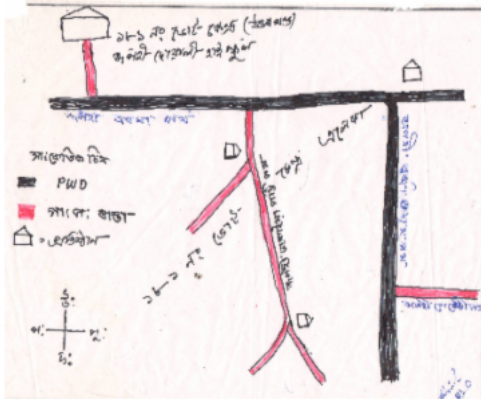

Nazri Naksha