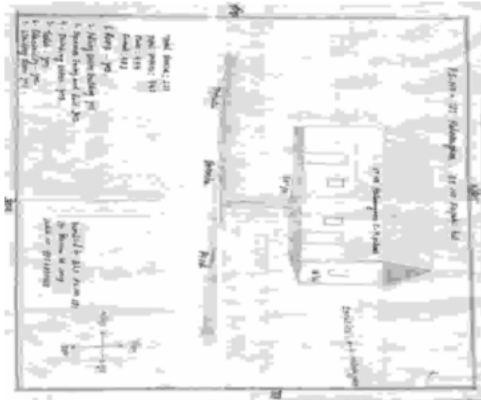

নিৰ্বাচক পঞ্জীয়ন বিষয়াৰ স্বাক্ষৰ

Nazri Naksha

Google Map View

Polling Station Building Front View

ভোটগ্ৰহন কেন্দ্ৰৰ সন্মুখৰ দৃশ্য

Cad View

Key MAP View

1 নাম : ইছাহক আলী পিতাৰ নাম: আব্দুল মজিদ ঘৰ নং : ৩৩ বয়স : 78 লিঙ্গ : পুৰুষ	BMX1286131 ফটো উপলব্ধ	2 নাম : হাছনাৰা বেগম স্বামীৰ নাম: ইছাহক আলী ঘৰ নং : ৩৩ বয়স : 65 লিঙ্গ : মহিলা	BMX1286142 ফটো উপলব্ধ	3 নাম : মফিদুল হক পিতাৰ নাম: ইছাহক আলী ঘৰ নং : ৩৩ বয়স : 52 লিঙ্গ : পুৰুষ	BMX1286153 ফটো উপলব্ধ
4 নাম : মুছফিকুল হক পিতাৰ নাম: ইছাহক আলী ঘৰ নং : ৩৩ বয়স : 50 লিঙ্গ : পুৰুষ	BMX1286175 ফটো উপলব্ধ	5 নাম : আফৰুজা বেগম স্বামীৰ নাম: মফিদুল হক ঘৰ নং : ৩৩ বয়স : 45 লিঙ্গ : মহিলা	BMX1286164 ফটো উপলব্ধ	6 নাম : জেচমিন আহমেদ স্বামীৰ নাম: মুছফিকুল হক ঘৰ নং : ৩৩ বয়স : 36 লিঙ্গ : মহিলা	BMX1286197 ফটো উপলব্ধ
7 নাম : অজুফা খাতুন স্বামীৰ নাম: আলতাফ হুছেইন ঘৰ নং : ৩৪ বয়স : 66 লিঙ্গ : মহিলা	BMX1286211 ফটো উপলব্ধ	8 নাম : স্বাহাব উদ্দিন পিতাৰ নাম: আলতাফ হুছেইন ঘৰ নং : ৩৪ বয়স : 47 লিঙ্গ : পুৰুষ	BMX1286222 ফটো উপলব্ধ	9 নাম : বাহাব উদ্দিন পিতাৰ নাম: আলতাফ হুছেইন ঘৰ নং : ৩৪ বয়স : 45 লিঙ্গ : পুৰুষ	BMX1286244 ফটো উপলব্ধ
# 10 নাম : বাছাব উদ্দিন পিতাৰ নাম: আলতাফ হুছেইন ঘৰ নং : ৩৪ বয়স : 45 লিঙ্গ : মহিলা	BMX1286266 ফটো উপলব্ধ	11 নাম : উম্মে কুলচুম স্বামীৰ নাম: স্বাহাব উদ্দিন ঘৰ নং : ৩৪ বয়স : 41 লিঙ্গ : মহিলা	BMX1286233 ফটো উপলব্ধ	12 নাম : নূৰ নেহাৰ ভূঞা স্বামীৰ নাম: বাহাব উদ্দিন ঘৰ নং : ৩৪ বয়স : 40 লিঙ্গ : মহিলা	BMX1286255 ফটো উপলব্ধ
13 নাম : বজিনা বেগম স্বামীৰ নাম: বাহাব উদ্দিন ঘৰ নং : ৩৪ বয়স : 35 লিঙ্গ : মহিলা	BMX1608624 ফটো উপলব্ধ	# 14 নাম : নাজমিন চুলতানা পিতাৰ নাম: বাহাব উদ্দিন ঘৰ নং : ৩৪ বয়স : 24 লিঙ্গ : মহিলা	BMX1661388 ফটো উপলব্ধ	# 15 নাম : শ্বাহানাজ বেগম পিতাৰ নাম: স্বাহাব উদ্দিন ঘৰ নং : ৩৪ বয়স : 23 লিঙ্গ : মহিলা	BMX1661107 ফটো উপলব্ধ
16 নাম : বৰহান উদ্দিন পিতাৰ নাম: বাহাব উদ্দিন ঘৰ নং : ৩৪ বয়স : 22 লিঙ্গ : পুৰুষ	ROM0091322 ফটো উপলব্ধ	17 নাম : বহিলা খাতুন স্বামীৰ নাম: সুলতান দেৱান ঘৰ নং : ৩৫ বয়স : 87 লিঙ্গ : মহিলা	BMX1286288 ফটো উপলব্ধ	18 নাম : নূৰ ইছলাম দেৱান পিতাৰ নাম: সুলতান দেৱান ঘৰ নং : ৩৫ বয়স : 52 লিঙ্গ : পুৰুষ	BMX1286299 ফটো উপলব্ধ
19 নাম : মেহেৰুন নেছা স্বামীৰ নাম: নূৰ ইছলাম দেৱান ঘৰ নং : ৩৫ বয়স : 45 লিঙ্গ : মহিলা	BMX1286302 ফটো উপলব্ধ	20 নাম : গুলজাৰ দেৱান পিতাৰ নাম: সুলতান দেৱান ঘৰ নং : ৩৫ বয়স : 44 লিঙ্গ : পুৰুষ	BMX1286324 ফটো উপলব্ধ	21 নাম : মদিনা বেগম পিতাৰ নাম: সুলতান দেৱান ঘৰ নং : ৩৫ বয়স : 40 লিঙ্গ : মহিলা	BMX1286335 ফটো উপলব্ধ
# 22 নাম : মুস্তাকিম দেৱান পিতাৰ নাম: নূৰ ইছলাম দেৱান ঘৰ নং : ৩৫ বয়স : 23 লিঙ্গ : পুৰুষ	BMX1661313 ফটো উপলব্ধ	23 নাম : ওমৰ দেৱান পিতাৰ নাম: চুলতান দেৱান ঘৰ নং : ৩৫ বয়স : 46 লিঙ্গ : পুৰুষ	BMX1286313 ফটো উপলব্ধ	24 নাম : নূৰন নেহাৰ স্বামীৰ নাম: ওমৰ দেৱান ঘৰ নং : ৩৫ বয়স : 35 লিঙ্গ : মহিলা	BMX1292893 ফটো উপলব্ধ
# 25 নাম : ছফিকুল ইছলাম পিতাৰ নাম: মুহিদ আলী ঘৰ নং : ৩৬ বয়স : 47 লিঙ্গ : পুৰুষ	BMX0013880 ফটো উপলব্ধ	# 26 নাম : ছফিয়া বেগম স্বামীৰ নাম: ছফিকুল ইছলাম ঘৰ নং : ৩৬ বয়স : 40 লিঙ্গ : মহিলা	BMX1284839 ফটো উপলব্ধ	27 নাম : সুহানা আহমেদ পিতাৰ নাম: ছফিকুল ইছলাম ঘৰ নং : ৩৬ বয়স : 19 লিঙ্গ : মহিলা	ROM0185017 ফটো উপলব্ধ
28 নাম : জলফ দেৱান পিতাৰ নাম: কলিমদ্দিন দেৱান ঘৰ নং : ৩৭ বয়স : 70 লিঙ্গ : পুৰুষ	BMX1286426 ফটো উপলব্ধ	S 29 নাম : বিনাৰা দেৱান পিতাৰ নাম: জলফ দেৱান ঘৰ নং : ৩৭ বয়স : 41 লিঙ্গ : মহিলা	BMX1286448 ফটো উপলব্ধ	# 30 নাম : বিয়াজ ল হক দেৱান পিতাৰ নাম: জলফ দেৱান ঘৰ নং : ৩৭ বয়স : 39 লিঙ্গ : পুৰুষ	BMX1286459 ফটো উপলব্ধ