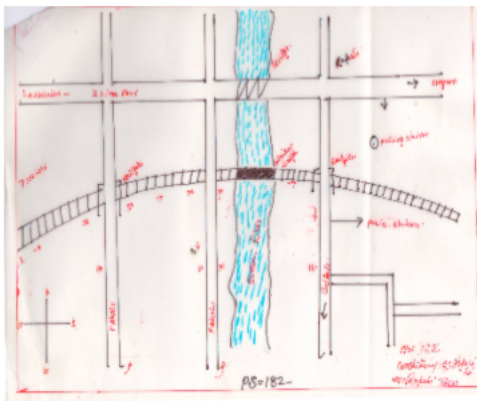

Nazri Naksha