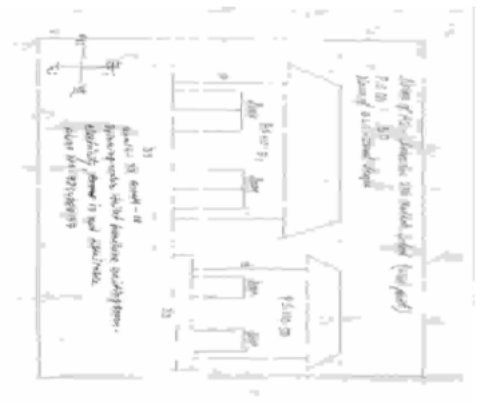

নিৰ্বাচক পঞ্জীয়ন বিষয়াৰ স্বাক্ষৰ

Nazri Naksha

Google Map View

Polling Station Building Front View

ভোটগ্ৰহন কেন্দ্ৰৰ সন্মুখৰ দৃশ্য

Cad View

Key MAP View

1 নাম : আইজুল হক পিতাৰ নাম: আব্দুল বহমান ঘৰ নং : ১৯৬ বয়স : 27 লিঙ্গ : পুৰুষ	BMX0106229 ফটো উপলব্ধ	# 2 নাম : হেলিমা চুলতানা স্বামীৰ নাম: বিজু আলী ঘৰ নং : 173 বয়স : 22 লিঙ্গ : মহিলা	BMX1667138 ফটো উপলব্ধ	R 3 নাম : আশিকুল ইছলাম পিতাৰ নাম: আকবৰ আলী ঘৰ নং : 141 বয়স : 20 লিঙ্গ : পুৰুষ	ROM0134932 ফটো উপলব্ধ
# 4 নাম : আঃ মন্নান পিতাৰ নাম: পানা উল্লাহ ঘৰ নং : ১৬৭ বয়স : 65 লিঙ্গ : পুৰুষ	BMX1304569 ফটো উপলব্ধ	# 5 নাম : বিবি হাবা স্বামীৰ নাম: আঃ মন্নান ঘৰ নং : ১৬৭ বয়স : 56 লিঙ্গ : মহিলা	BMX1304570 ফটো উপলব্ধ	D 6 নাম : কুলচুম বিবি স্বামীৰ নাম: আঃ মন্নান ঘৰ নং : ১৬৭ বয়স : 48 লিঙ্গ : মহিলা	BMX1304581 ফটো উপলব্ধ
7 নাম : মৰ্জিনা খাতুন পিতাৰ নাম: আব্দুল মান্নান ঘৰ নং : ১৬৭ বয়স : 34 লিঙ্গ : মহিলা	BMX1311768 ফটো উপলব্ধ	# 8 নাম : মফিদা খাতুন স্বামীৰ নাম: আব্দুল হামিদ ঘৰ নং : ১৬৭ বয়স : 34 লিঙ্গ : মহিলা	BMX1311735 ফটো উপলব্ধ	9 নাম : দিলদাৰ হুছেইন পিতাৰ নাম: আব্দুল মান্নান ঘৰ নং : ১৬৭ বয়স : 28 লিঙ্গ : পুৰুষ	BMX0426817 ফটো উপলব্ধ
10 নাম : ৰবিজা খাতুন স্বামীৰ নাম: দিলদাৰ হুছেইন ঘৰ নং : 167 বয়স : 21 লিঙ্গ : মহিলা	ROM0241232 ফটো উপলব্ধ	11 নাম : আঃ আলী পিতাৰ নাম: আঃ মন্নান ঘৰ নং : 167 ক বয়স : 37 লিঙ্গ : পুৰুষ	BMX1304592 ফটো উপলব্ধ	12 নাম : আফিয়া খাতুন স্বামীৰ নাম: আব্দুল আলী ঘৰ নং : 167 ক বয়স : 36 লিঙ্গ : মহিলা	BMX1304616 ফটো উপলব্ধ
13 নাম : আব্দুল হামিদ পিতাৰ নাম: আব্দুল মান্নান ঘৰ নং : 167 খ বয়স : 36 লিঙ্গ : পুৰুষ	BMX1304605 ফটো উপলব্ধ	14 নাম : আঃ আজিজ পিতাৰ নাম: মঃ পানাউল্লা ঘৰ নং : ১৬৮ বয়স : 65 লিঙ্গ : পুৰুষ	BMX1304627 ফটো উপলব্ধ	15 নাম : আনোৱাৰা বেগম স্বামীৰ নাম: আঃ আজিজ ঘৰ নং : ১৬৮ বয়স : 48 লিঙ্গ : মহিলা	BMX1304638 ফটো উপলব্ধ
16 নাম : ৰুকচানা বেগম পিতাৰ নাম: আব্দুল আজিজ ঘৰ নং : ১৬৮ বয়স : 29 লিঙ্গ : মহিলা	BMX0426700 ফটো উপলব্ধ	17 নাম : জমিলা খাতুন স্বামীৰ নাম: আঃ মজিদ ঘৰ নং : ১৬৯ বয়স : 71 লিঙ্গ : মহিলা	BMX1304649 ফটো উপলব্ধ	18 নাম : পাৰবিনা খাতুন স্বামীৰ নাম: আব্দুল হাচিম ঘৰ নং : ১৬৯ বয়স : 42 লিঙ্গ : মহিলা	BMX1112184 ফটো উপলব্ধ
19 নাম : বাবুল হুছেইন পিতাৰ নাম: আঃ মজিদ ঘৰ নং : ১৬৯ বয়স : 39 লিঙ্গ : পুৰুষ	BMX1304661 ফটো উপলব্ধ	# 20 নাম : জহুৰা খাতুন স্বামীৰ নাম: বাবুল হুছেইন ঘৰ নং : ১৬৯ বয়স : 38 লিঙ্গ : মহিলা	BMX0182188 ফটো উপলব্ধ	21 নাম : আনোৱাৰা বেগম স্বামীৰ নাম: আঃ মালেক ঘৰ নং : ১৭০ বয়স : 60 লিঙ্গ : মহিলা	BMX1304683 ফটো উপলব্ধ
22 নাম : চামচুল হক পিতাৰ নাম: আঃ মালেক ঘৰ নং : ১৭০ বয়স : 39 লিঙ্গ : পুৰুষ	BMX1304694 ফটো উপলব্ধ	# 23 নাম : ছাইফুল ইছলাম পিতাৰ নাম: আব্দুল মালেক ঘৰ নং : ১৭০ বয়স : 31 লিঙ্গ : পুৰুষ	BMX0050807 ফটো উপলব্ধ	# 24 নাম : আজিজুন নেহাৰ পিতাৰ নাম: আবুল হুছেইন ঘৰ নং : ১৭০ বয়স : 29 লিঙ্গ : মহিলা	BMX0285387 ফটো উপলব্ধ
25 নাম : জায়মন নেছা স্বামীৰ নাম: চামচুল হক ঘৰ নং : ১৭১ বয়স : 84 লিঙ্গ : মহিলা	BMX1304729 ফটো উপলব্ধ	26 নাম : জামাল উদ্দিন পিতাৰ নাম: চামচুল হক ঘৰ নং : ১৭১ বয়স : 69 লিঙ্গ : পুৰুষ	BMX1304730 ফটো উপলব্ধ	27 নাম : আচমা বেগম পিতাৰ নাম: চামচুল হক ঘৰ নং : ১৭১ বয়স : 53 লিঙ্গ : মহিলা	BMX1304796 ফটো উপলব্ধ
28 নাম : আনাৰুল ইছলাম পিতাৰ নাম: চামচুল হক ঘৰ নং : ১৭১ বয়স : 51 লিঙ্গ : পুৰুষ	BMX1304810 ফটো উপলব্ধ	29 নাম : মনোৱাৰা বেগম স্বামীৰ নাম: ফজলুল হক ঘৰ নং : ১৭১ বয়স : 48 লিঙ্গ : মহিলা	BMX1304774 ফটো উপলব্ধ	30 নাম : ছাবিনা বেগম পিতাৰ নাম: চামচুল হক ঘৰ নং : ১৭১ বয়স : 41 লিঙ্গ : মহিলা	BMX1304821 ফটো উপলব্ধ