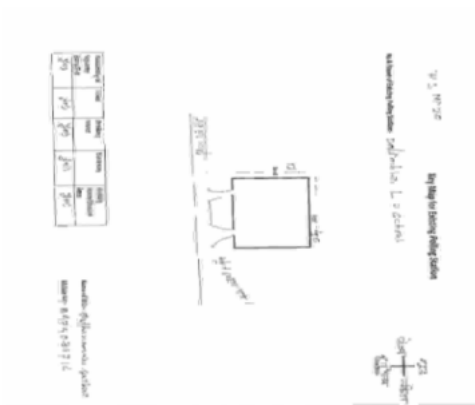

নিৰ্বাচক পঞ্জীয়ন বিষয়াৰ স্বাক্ষৰ

Nazri Naksha

Google Map View

Polling Station Building Front View

ভোটগ্ৰহন কেন্দ্ৰৰ সন্মুখৰ দৃশ্য

Cad View

Key MAP View

1 নাম : মতিউৰ ৰহমান চৌধুৰী পিতাৰ নাম: জৈন উদ্দিন মুন্সী ঘৰ নং : ২১৩ বয়স : 56 লিঙ্গ : পুৰুষ	BMX9741439 ফটো উপলব্ধ	2 নাম : হাফছা খাতুন স্বামীৰ নাম: মতিউৰ ৰহমান চৌধুৰী ঘৰ নং : ২১৩ বয়স : 45 লিঙ্গ : মহিলা	BMX9741440 ফটো উপলব্ধ	3 নাম : মহছিনা ৰহমান পিতাৰ নাম: মতিউৰ ৰহমান চৌধুৰী ঘৰ নং : ২১৩ বয়স : 24 লিঙ্গ : মহিলা	BMX0606749 ফটো উপলব্ধ
4 নাম : মাসুদ ৰহমান চৌধুৰী পিতাৰ নাম: মতিউৰ ৰহমান চৌধুৰী ঘৰ নং : 213 বয়স : 19 লিঙ্গ : পুৰুষ	ROM0106443 ফটো উপলব্ধ	# 5 নাম : মজিবুৰ ৰহমান চৌধুৰী পিতাৰ নাম: জৈন উদ্দিন মুন্সী ঘৰ নং : ২১৪ বয়স : 61 লিঙ্গ : পুৰুষ	BMX9741451 ফটো উপলব্ধ	6 নাম : জাহানাবা ৰহমান স্বামীৰ নাম: মজিবুৰ ৰহমান চৌধুৰী ঘৰ নং : ২১৪ বয়স : 53 লিঙ্গ : মহিলা	BMX9741462 ফটো উপলব্ধ
7 নাম : মেহবুবা ৰহমান চৌধুৰী পিতাৰ নাম: মজিবুৰ ৰহমান চৌধুৰী ঘৰ নং : ২১৪ বয়স : 31 লিঙ্গ : মহিলা	BMX0078618 ফটো উপলব্ধ	8 নাম : জাহাংগীৰ আলম পিতাৰ নাম: মজিবুৰ ৰহমান চৌধুৰী ঘৰ নং : ২১৪ বয়স : 25 লিঙ্গ : পুৰুষ	BMX0570978 ফটো উপলব্ধ	9 নাম : মুবাশ্বিৰা ৰহমান পিতাৰ নাম: মজিবুৰ ৰহমান চৌধুৰী ঘৰ নং : ২১৪ বয়স : 23 লিঙ্গ : মহিলা	BMX0606673 ফটো উপলব্ধ
# 10 নাম : হাফিজুৰ ৰহমান আনছাৰী পিতাৰ নাম: জৈনাদিন মুন্সী ঘৰ নং : ২১৫ বয়স : 60 লিঙ্গ : পুৰুষ	BMX9741473 ফটো উপলব্ধ	# 11 নাম : হাছিনাৰা বেগম স্বামীৰ নাম: হাফিজুৰ ৰহমান আনছাৰী ঘৰ নং : ২১৫ বয়স : 50 লিঙ্গ : মহিলা	BMX9741484 ফটো উপলব্ধ	# 12 নাম : হাবিব মেহেতাব আনছাৰী পিতাৰ নাম: হাফিজুৰ ৰহমান আনছাৰী ঘৰ নং : 215 বয়স : 20 লিঙ্গ : পুৰুষ	ROM0106351 ফটো উপলব্ধ
13 নাম : শ্বাফিয়া খাতুন স্বামীৰ নাম: ছাফিকুৰ ৰহমান ঘৰ নং : ২১৬ বয়স : 55 লিঙ্গ : মহিলা	BMX9741495 ফটো উপলব্ধ	14 নাম : নাছিব উদ্দিন পিতাৰ নাম: ছাফিকুৰ ৰহমান ঘৰ নং : ২১৬ বয়স : 40 লিঙ্গ : পুৰুষ	BMX9741508 ফটো উপলব্ধ	15 নাম : ইক্ৰামুল হুছেইন পিতাৰ নাম: ছাফিকুৰ ৰহমান ঘৰ নং : ২১৬ বয়স : 38 লিঙ্গ : পুৰুষ	BMX9741519 ফটো উপলব্ধ
16 নাম : খালেদা জিয়া স্বামীৰ নাম: ইক্ৰামুল হুছেইন ঘৰ নং : ২১৬ বয়স : 30 লিঙ্গ : মহিলা	BMX0079699 ফটো উপলব্ধ	17 নাম : বেচমা খাতুন স্বামীৰ নাম: নাছিব উদ্দিন ঘৰ নং : ২১৬ বয়স : 24 লিঙ্গ : মহিলা	BMX0606723 ফটো উপলব্ধ	18 নাম : শ্বৰিফ উল্লাহ পিতাৰ নাম: জৈন উদ্দিন মুন্সী ঘৰ নং : ২১৭ বয়স : 61 লিঙ্গ : পুৰুষ	BMX9741520 ফটো উপলব্ধ
19 নাম : মৰিয়ম নেচা স্বামীৰ নাম: শ্বৰিফ উল্লাহ ঘৰ নং : ২১৭ বয়স : 57 লিঙ্গ : মহিলা	BMX9741531 ফটো উপলব্ধ	20 নাম : মাজাহাৰুল ইছলাম পিতাৰ নাম: শ্বৰিফ উল্লাহ ঘৰ নং : ২১৭ বয়স : 30 লিঙ্গ : পুৰুষ	BMX0079947 ফটো উপলব্ধ	21 নাম : আজাহাৰুল ইছলাম পিতাৰ নাম: শ্বৰিফ উল্লাহ ঘৰ নং : ২১৭ বয়স : 28 লিঙ্গ : পুৰুষ	BMX0080309 ফটো উপলব্ধ
22 নাম : ছাবিনা ইয়াছমিন পিতাৰ নাম: শ্বৰিফ উল্লাহ ঘৰ নং : ২১৭ বয়স : 26 লিঙ্গ : মহিলা	BMX0570853 ফটো উপলব্ধ	23 নাম : আছমিনা খাতুন পিতাৰ নাম: শ্বৰিফ উল্লাহ ঘৰ নং : ২১৭ বয়স : 24 লিঙ্গ : মহিলা	BMX0570846 ফটো উপলব্ধ	# 24 নাম : ছাবেদ আলী পিতাৰ নাম: মনিৰদিন ঘৰ নং : ২১৮ বয়স : 64 লিঙ্গ : পুৰুষ	BMX9741553 ফটো উপলব্ধ
# 25 নাম : জেলেকা খাতুন স্বামীৰ নাম: ছাবেদ আলী ঘৰ নং : ২১৮ বয়স : 58 লিঙ্গ : মহিলা	BMX9741564 ফটো উপলব্ধ	# 26 নাম : আনোৱাৰ হুছেইন পিতাৰ নাম: ছাবেদ আলী ঘৰ নং : ২১৮ বয়স : 44 লিঙ্গ : পুৰুষ	BMX9741575 ফটো উপলব্ধ	# 27 নাম : নাছিমা বেগম স্বামীৰ নাম: আনোৱাৰ হুছেইন ঘৰ নং : ২১৮ বয়স : 40 লিঙ্গ : মহিলা	BMX9741586 ফটো উপলব্ধ
# 28 নাম : ছাদ্দাম হুছেইন পিতাৰ নাম: ছাবেদ আলী ঘৰ নং : ২১৮ বয়স : 35 লিঙ্গ : পুৰুষ	BMX0080556 ফটো উপলব্ধ	# 29 নাম : শ্বাহ জাহান পিতাৰ নাম: ছাবেদ আলী ঘৰ নং : ২১৮ বয়স : 34 লিঙ্গ : পুৰুষ	BMX0080598 ফটো উপলব্ধ	30 নাম : হাফিজা খাতুন স্বামীৰ নাম: ৰিয়াজুল হক ঘৰ নং : ২১৮ বয়স : 28 লিঙ্গ : মহিলা	BMX0571059 ফটো উপলব্ধ