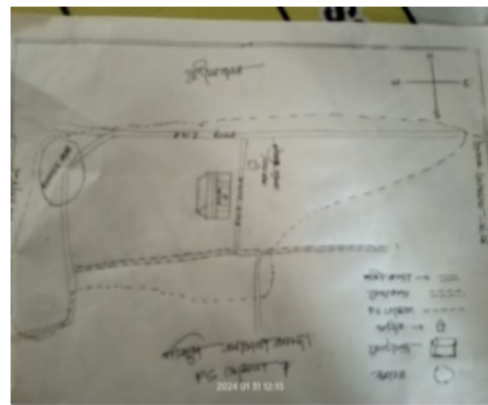

নিৰ্বাচক পঞ্জীয়ন বিষয়াৰ স্বাক্ষৰ

Nazri Naksha

Google Map View

Polling Station Building Front View

ভোটগ্ৰহন কেন্দ্ৰৰ সন্মুখৰ দৃশ্য

Cad View

Key MAP View

1 নাম : মতিউৰ ৰহমান চৌধুৰী পিতাৰ নাম: জৈন উদ্দিন মুন্সী ঘৰ নং : ২১৩ বয়স : 56 লিঙ্গ : পুৰুষ	BMX9741439 ফটো উপলব্ধ	2 নাম : হাফছা খাতুন স্বামীৰ নাম: মতিউৰ ৰহমান চৌধুৰী ঘৰ নং : ২১৩ বয়স : 45 লিঙ্গ : মহিলা	BMX9741440 ফটো উপলব্ধ	3 নাম : মহছিনা ৰহমান পিতাৰ নাম: মতিউৰ ৰহমান চৌধুৰী ঘৰ নং : ২১৩ বয়স : 24 লিঙ্গ : মহিলা	BMX0606749 ফটো উপলব্ধ
4 নাম : মাসুদ ৰহমান চৌধুৰী পিতাৰ নাম: মতিউৰ ৰহমান চৌধুৰী ঘৰ নং : 213 বয়স : 19 লিঙ্গ : পুৰুষ	ROM0106443 ফটো উপলব্ধ	# 5 নাম : মজিবুৰ ৰহমান চৌধুৰী পিতাৰ নাম: জৈন উদ্দিন মুন্সী ঘৰ নং : ২১৪ বয়স : 61 লিঙ্গ : পুৰুষ	BMX9741451 ফটো উপলব্ধ	6 নাম : জাহানাবা ৰহমান স্বামীৰ নাম: মজিবুৰ ৰহমান চৌধুৰী ঘৰ নং : ২১৪ বয়স : 53 লিঙ্গ : মহিলা	BMX9741462 ফটো উপলব্ধ
7 নাম : মেহবুবা ৰহমান চৌধুৰী পিতাৰ নাম: মজিবুৰ ৰহমান চৌধুৰী ঘৰ নং : ২১৪ বয়স : 31 লিঙ্গ : মহিলা	BMX0078618 ফটো উপলব্ধ	8 নাম : জাহাংগীৰ আলম পিতাৰ নাম: মজিবুৰ ৰহমান চৌধুৰী ঘৰ নং : ২১৪ বয়স : 25 লিঙ্গ : পুৰুষ	BMX0570978 ফটো উপলব্ধ	9 নাম : মুবাশ্বিৰা ৰহমান পিতাৰ নাম: মজিবুৰ ৰহমান চৌধুৰী ঘৰ নং : ২১৪ বয়স : 23 লিঙ্গ : মহিলা	BMX0606673 ফটো উপলব্ধ
# 10 নাম : হাফিজুৰ ৰহমান আনছাৰী পিতাৰ নাম: জৈনাদিন মুন্সী ঘৰ নং : ২১৫ বয়স : 60 লিঙ্গ : পুৰুষ	BMX9741473 ফটো উপলব্ধ	# 11 নাম : হাছিনাৰা বেগম স্বামীৰ নাম: হাফিজুৰ ৰহমান আনছাৰী ঘৰ নং : ২১৫ বয়স : 50 লিঙ্গ : মহিলা	BMX9741484 ফটো উপলব্ধ	# 12 নাম : হাবিব মেহেতাব আনছাৰী পিতাৰ নাম: হাফিজুৰ ৰহমান আনছাৰী ঘৰ নং : 215 বয়স : 20 লিঙ্গ : পুৰুষ	ROM0106351 ফটো উপলব্ধ
13 নাম : শ্বাফিয়া খাতুন স্বামীৰ নাম: ছাফিকুৰ ৰহমান ঘৰ নং : ২১৬ বয়স : 55 লিঙ্গ : মহিলা	BMX9741495 ফটো উপলব্ধ	14 নাম : নাছিব উদ্দিন পিতাৰ নাম: ছাফিকুৰ ৰহমান ঘৰ নং : ২১৬ বয়স : 40 লিঙ্গ : পুৰুষ	BMX9741508 ফটো উপলব্ধ	15 নাম : ইক্ৰামুল হুছেইন পিতাৰ নাম: ছাফিকুৰ ৰহমান ঘৰ নং : ২১৬ বয়স : 38 লিঙ্গ : পুৰুষ	BMX9741519 ফটো উপলব্ধ
16 নাম : খালেদা জিয়া স্বামীৰ নাম: ইক্ৰামুল হুছেইন ঘৰ নং : ২১৬ বয়স : 30 লিঙ্গ : মহিলা	BMX0079699 ফটো উপলব্ধ	17 নাম : বেচমা খাতুন স্বামীৰ নাম: নাছিব উদ্দিন ঘৰ নং : ২১৬ বয়স : 24 লিঙ্গ : মহিলা	BMX0606723 ফটো উপলব্ধ	18 নাম : শ্বৰিফ উল্লাহ পিতাৰ নাম: জৈন উদ্দিন মুন্সী ঘৰ নং : ২১৭ বয়স : 61 লিঙ্গ : পুৰুষ	BMX9741520 ফটো উপলব্ধ
19 নাম : মৰিয়ম নেচা স্বামীৰ নাম: শ্বৰিফ উল্লাহ ঘৰ নং : ২১৭ বয়স : 57 লিঙ্গ : মহিলা	BMX9741531 ফটো উপলব্ধ	20 নাম : মাজাহাৰুল ইছলাম পিতাৰ নাম: শ্বৰিফ উল্লাহ ঘৰ নং : ২১৭ বয়স : 30 লিঙ্গ : পুৰুষ	BMX0079947 ফটো উপলব্ধ	21 নাম : আজাহাৰুল ইছলাম পিতাৰ নাম: শ্বৰিফ উল্লাহ ঘৰ নং : ২১৭ বয়স : 28 লিঙ্গ : পুৰুষ	BMX0080309 ফটো উপলব্ধ
22 নাম : ছাবিনা ইয়াছমিন পিতাৰ নাম: শ্বৰিফ উল্লাহ ঘৰ নং : ২১৭ বয়স : 26 লিঙ্গ : মহিলা	BMX0570853 ফটো উপলব্ধ	23 নাম : আছমিনা খাতুন পিতাৰ নাম: শ্বৰিফ উল্লাহ ঘৰ নং : ২১৭ বয়স : 24 লিঙ্গ : মহিলা	BMX0570846 ফটো উপলব্ধ	# 24 নাম : ছাবেদ আলী পিতাৰ নাম: মনিৰদিন ঘৰ নং : ২১৮ বয়স : 64 লিঙ্গ : পুৰুষ	BMX9741553 ফটো উপলব্ধ
# 25 নাম : জেলেকা খাতুন স্বামীৰ নাম: ছাবেদ আলী ঘৰ নং : ২১৮ বয়স : 58 লিঙ্গ : মহিলা	BMX9741564 ফটো উপলব্ধ	# 26 নাম : আনোৱাৰ হুছেইন পিতাৰ নাম: ছাবেদ আলী ঘৰ নং : ২১৮ বয়স : 44 লিঙ্গ : পুৰুষ	BMX9741575 ফটো উপলব্ধ	# 27 নাম : নাছিমা বেগম স্বামীৰ নাম: আনোৱাৰ হুছেইন ঘৰ নং : ২১৮ বয়স : 40 লিঙ্গ : মহিলা	BMX9741586 ফটো উপলব্ধ
# 28 নাম : ছাদ্দাম হুছেইন পিতাৰ নাম: ছাবেদ আলী ঘৰ নং : ২১৮ বয়স : 35 লিঙ্গ : পুৰুষ	BMX0080556 ফটো উপলব্ধ	# 29 নাম : শ্বাহ জাহান পিতাৰ নাম: ছাবেদ আলী ঘৰ নং : ২১৮ বয়স : 34 লিঙ্গ : পুৰুষ	BMX0080598 ফটো উপলব্ধ	30 নাম : হাফিজা খাতুন স্বামীৰ নাম: ৰিয়াজুল হক ঘৰ নং : ২১৮ বয়স : 28 লিঙ্গ : মহিলা	BMX0571059 ফটো উপলব্ধ