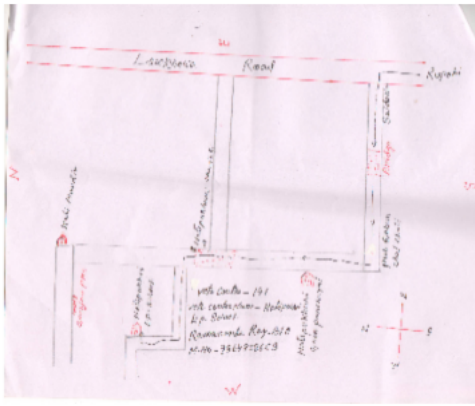

Nazri Naksha