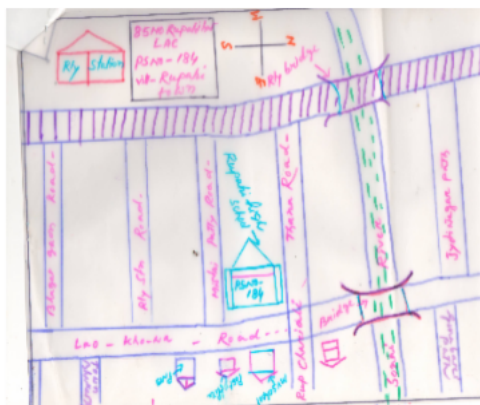

Nazri Naksha