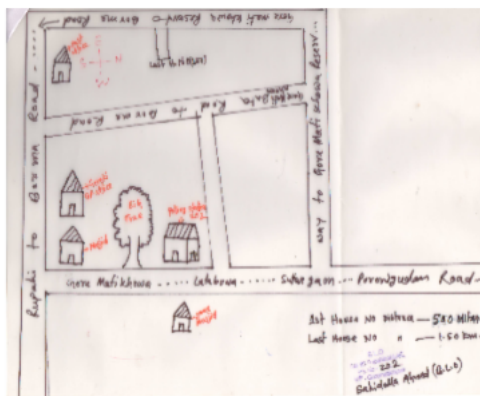

Nazri Naksha