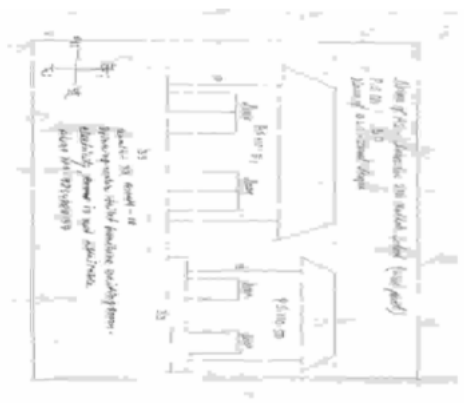

নিৰ্বাচক পঞ্জীয়ন বিষয়াৰ স্বাক্ষৰ

Nazri Naksha

Google Map View

Polling Station Building Front View

ভোটগ্ৰহন কেন্দ্ৰৰ সন্মুখৰ দৃশ্য

Cad View

Key MAP View

1 নাম : খতিজা খাতুন স্বামীৰ নাম : মামুদ আলী ঘৰ নং : ১৩৮ বয়স : 69 লিঙ্গ : মহিলা	BMX1469494 ফটো উপলব্ধ	2 নাম : আৰব আলী পিতাৰ নাম : মামুদ আলী ঘৰ নং : ১৩৮ বয়স : 49 লিঙ্গ : পুৰুষ	BMX1469507 ফটো উপলব্ধ	3 নাম : মিনাৰা বেগম স্বামীৰ নাম : আৰব আলী ঘৰ নং : ১৩৮ বয়স : 41 লিঙ্গ : মহিলা	BMX1469518 ফটো উপলব্ধ
4 নাম : আমজত আলী পিতাৰ নাম : মামুদ আলী ঘৰ নং : ১৩৮ বয়স : 38 লিঙ্গ : পুৰুষ	BMX1469529 ফটো উপলব্ধ	5 নাম : নাৰ্গিছ চুলতানা স্বামীৰ নাম : আমজত আলী ঘৰ নং : ১৩৮ বয়স : 28 লিঙ্গ : মহিলা	BMX0498998 ফটো উপলব্ধ	6 নাম : আফছানা খাতুন পিতাৰ নাম : আৰব আলী ঘৰ নং : 138 বয়স : 20 লিঙ্গ : মহিলা	ROM0203356 ফটো উপলব্ধ
7 নাম : আকলিমা খাতুন পিতাৰ নাম : আৰব আলী ঘৰ নং : 138 বয়স : 19 লিঙ্গ : মহিলা	ROM0203331 ফটো উপলব্ধ	8 নাম : আকবৰ আলী পিতাৰ নাম : মামুদ আলী ঘৰ নং : 138 ক বয়স : 34 লিঙ্গ : পুৰুষ	BMX1469530 ফটো উপলব্ধ	9 নাম : বন্জমা খাতুন স্বামীৰ নাম : আকবৰ আলী ঘৰ নং : 138 ক বয়স : 32 লিঙ্গ : মহিলা	BMX0013936 ফটো উপলব্ধ
10 নাম : হাৰেছা খাতুন স্বামীৰ নাম : শিৰাজ আলী ঘৰ নং : ১৩৯ বয়স : 51 লিঙ্গ : মহিলা	BMX1469552 ফটো উপলব্ধ	11 নাম : মেহেৰ বান স্বামীৰ নাম : শ্বাহেদ আলী ঘৰ নং : ১৪০ বয়স : 59 লিঙ্গ : মহিলা	BMX0659169 ফটো উপলব্ধ	12 নাম : হাবিজা খাতুন পিতাৰ নাম : শ্বাহেদ আলী ঘৰ নং : ১৪০ বয়স : 33 লিঙ্গ : মহিলা	BMX0499186 ফটো উপলব্ধ
13 নাম : হবিবৰ ৰহমান পিতাৰ নাম : সাহেদ আলী ঘৰ নং : ১৪০ বয়স : 26 লিঙ্গ : পুৰুষ	BMX0499426 ফটো উপলব্ধ	14 নাম : নূৰ মহম্মদ পিতাৰ নাম : আবুল হুছেন ঘৰ নং : ১৪১ বয়স : 66 লিঙ্গ : পুৰুষ	BMX1469585 ফটো উপলব্ধ	15 নাম : মালেকা খাতুন স্বামীৰ নাম : নূৰ মহম্মদ ঘৰ নং : ১৪১ বয়স : 59 লিঙ্গ : মহিলা	BMX1469596 ফটো উপলব্ধ
16 নাম : নূৰ হুছেইন পিতাৰ নাম : নূৰ মহম্মদ ঘৰ নং : ১৪১ বয়স : 26 লিঙ্গ : পুৰুষ	BMX0567131 ফটো উপলব্ধ	17 নাম : ফুলবান স্বামীৰ নাম : আঃ হাচেন ঘৰ নং : ১৪২ বয়স : 79 লিঙ্গ : মহিলা	BMX1469610 ফটো উপলব্ধ	# 18 নাম : জহুৰ আলী পিতাৰ নাম : আঃ হাচেন ঘৰ নং : ১৪২ বয়স : 59 লিঙ্গ : পুৰুষ	BMX1469621 ফটো উপলব্ধ
19 নাম : ছালিমা খাতুন স্বামীৰ নাম : জহুৰ উদ্দিন ঘৰ নং : ১৪২ বয়স : 47 লিঙ্গ : মহিলা	BMX1469632 ফটো উপলব্ধ	#2 20 নাম : আমছৰ আলী পিতাৰ নাম : আব্দুল হাচেন ঘৰ নং : ১৪২ বয়স : 44 লিঙ্গ : পুৰুষ	BMX1469643 ফটো উপলব্ধ	21 নাম : ফজৰ আলী পিতাৰ নাম : আব্দুল হাচেন ঘৰ নং : ১৪২ বয়স : 38 লিঙ্গ : পুৰুষ	BMX1469654 ফটো উপলব্ধ
22 নাম : আশ্বাদুল ইছলাম পিতাৰ নাম : মৃত আব্দুল হাচেন ঘৰ নং : ১৪২ বয়স : 36 লিঙ্গ : পুৰুষ	BMX1469665 ফটো উপলব্ধ	# 23 নাম : হুচনাৰা খাতুন স্বামীৰ নাম : আমছৰ আলী ঘৰ নং : ১৪২ বয়স : 36 লিঙ্গ : মহিলা	BMX0013937 ফটো উপলব্ধ	24 নাম : বুমনা খাতুন স্বামীৰ নাম : ফজৰ আলী ঘৰ নং : ১৪২ বয়স : 30 লিঙ্গ : মহিলা	BMX0567149 ফটো উপলব্ধ
25 নাম : কুলচমা খাতুন স্বামীৰ নাম : আশ্বাদুল ইছলাম ঘৰ নং : ১৪২ বয়স : 26 লিঙ্গ : মহিলা	BMX0567156 ফটো উপলব্ধ	26 নাম : ইয়ামিন ইছলাম পিতাৰ নাম : জহুৰ আলী ঘৰ নং : 142 বয়স : 25 লিঙ্গ : পুৰুষ	BMX1679646 ফটো উপলব্ধ	27 নাম : নিজাম উদ্দিন পিতাৰ নাম : হাফিজ উদ্দিন ঘৰ নং : 143 বয়স : 71 লিঙ্গ : পুৰুষ	BMX1469698 ফটো উপলব্ধ
28 নাম : জৰিনা খাতুন পিতাৰ নাম : নিজাম উদ্দিন ঘৰ নং : ১৪৩ বয়স : 62 লিঙ্গ : মহিলা	BMX1469701 ফটো উপলব্ধ	29 নাম : জোনাইদ হুছেইন পিতাৰ নাম : নিজাম উদ্দিন ঘৰ নং : ১৪৩ বয়স : 47 লিঙ্গ : পুৰুষ	BMX1469712 ফটো উপলব্ধ	# 30 নাম : নাজাতুল ইছলাম পিতাৰ নাম : নিজাম উদ্দিন ঘৰ নং : ১৪৩ বয়স : 37 লিঙ্গ : পুৰুষ	BMX1469723 ফটো উপলব্ধ