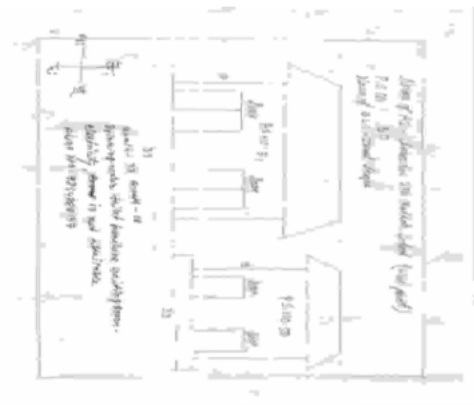

নিৰ্বাচক পঞ্জীয়ন বিষয়াৰ স্বাক্ষৰ

Nazri Naksha

Google Map View

Polling Station Building Front View

ভোটগ্ৰহন কেন্দ্ৰৰ সন্মুখৰ দৃশ্য

Cad View

Key MAP View

1 নাম : মনচুৰ আলী পিতাৰ নাম: আবেদ আলী ঘৰ নং : ২৭ বয়স : 39 লিঙ্গ : পুৰুষ	BMX1475361 ফটো উপলব্ধ	2 নাম : বাশিদা খাতুন স্বামীৰ নাম: মনচুৰ আলী ঘৰ নং : ২৭ বয়স : 33 লিঙ্গ : মহিলা	BMX1475418 ফটো উপলব্ধ	3 নাম : ছাজাহান আলী পিতাৰ নাম: আঃ লতিফ ঘৰ নং : ২৯ বয়স : 44 লিঙ্গ : পুৰুষ	BMX1475394 ফটো উপলব্ধ
4 নাম : শাহনাজ বেগম স্বামীৰ নাম: চাহজাহান আলী ঘৰ নং : ২৯ বয়স : 38 লিঙ্গ : মহিলা	BMX1482899 ফটো উপলব্ধ	5 নাম : ইনামুল হক মাতৃৰ নাম: বাহিমা খাতুন ঘৰ নং : ২৯ বয়স : 34 লিঙ্গ : পুৰুষ	BMX1475407 ফটো উপলব্ধ	6 নাম : জেছমিনা খাতুন স্বামীৰ নাম: ইনামুল হক ঘৰ নং : ২৯ বয়স : 30 লিঙ্গ : মহিলা	BMX0508317 ফটো উপলব্ধ
7 নাম : ওৱাহেদ আলী পিতাৰ নাম: আলী মাহমুদ ঘৰ নং : ৩০ বয়স : 66 লিঙ্গ : পুৰুষ	BMX1475429 ফটো উপলব্ধ	8 নাম : ছোফিয়া খাতুন স্বামীৰ নাম: ওৱাহেদ আলী ঘৰ নং : ৩০ বয়স : 59 লিঙ্গ : মহিলা	BMX1475430 ফটো উপলব্ধ	9 নাম : আশিকুল ইছলাম পিতাৰ নাম: ওৱাহেদ আলী ঘৰ নং : ৩০ বয়স : 27 লিঙ্গ : পুৰুষ	BMX0341628 ফটো উপলব্ধ
10 নাম : আকছিনা খাতুন পিতাৰ নাম: ওৱাহেদ আলী ঘৰ নং : ৩০ বয়স : 24 লিঙ্গ : মহিলা	BMX1626662 ফটো উপলব্ধ	11 নাম : চাদিকাখাতুন পিতাৰ নাম: ওৱাহেদ আলী ঘৰ নং : ৩০ বয়স : 22 লিঙ্গ : মহিলা	ROM0112789 ফটো উপলব্ধ	12 নাম : উমেদ আলী পিতাৰ নাম: আলী মাহমুদ ঘৰ নং : ৩১ বয়স : 75 লিঙ্গ : পুৰুষ	BMX1475441 ফটো উপলব্ধ
13 নাম : কমলা খাতুন স্বামীৰ নাম: উমেদ আলী ঘৰ নং : ৩১ বয়স : 71 লিঙ্গ : মহিলা	BMX1475452 ফটো উপলব্ধ	14 নাম : ফিৰোজা খাতুন স্বামীৰ নাম: উমেদ আলী ঘৰ নং : ৩১ বয়স : 59 লিঙ্গ : মহিলা	BMX1475463 ফটো উপলব্ধ	15 নাম : জাহেৰা খাতুন স্বামীৰ নাম: উমেদ আলী ঘৰ নং : ৩১ বয়স : 54 লিঙ্গ : মহিলা	BMX1475474 ফটো উপলব্ধ
16 নাম : আমিৰ হুছেইন পিতাৰ নাম: উমেদ আলী ঘৰ নং : ৩১ বয়স : 33 লিঙ্গ : পুৰুষ	BMX1482902 ফটো উপলব্ধ	17 নাম : আনোৱাৰ হুছেইন পিতাৰ নাম: উমেদ আলী ঘৰ নং : ৩১ বয়স : 31 লিঙ্গ : পুৰুষ	BMX1482913 ফটো উপলব্ধ	18 নাম : ছাবিকুন নেহাৰ স্বামীৰ নাম: আনুৱাৰ হুছেইন ঘৰ নং : ৩১ বয়স : 28 লিঙ্গ : মহিলা	BMX0310722 ফটো উপলব্ধ
19 নাম : ৰবিজা খাতুন পিতাৰ নাম: উমেদ আলী ঘৰ নং : ৩১ বয়স : 28 লিঙ্গ : মহিলা	BMX0508895 ফটো উপলব্ধ	20 নাম : ৰেজৱানা বেগম স্বামীৰ নাম: আমিৰ হুছেইন ঘৰ নং : ৩১ বয়স : 27 লিঙ্গ : মহিলা	BMX0308783 ফটো উপলব্ধ	21 নাম : জাকিৰ হুছেইন পিতাৰ নাম: উমেদ আলী ঘৰ নং : ৩১ বয়স : 49 লিঙ্গ : পুৰুষ	BMX1475485 ফটো উপলব্ধ
22 নাম : চাজিদা খাতুন স্বামীৰ নাম: জাকিৰ হুছেইন ঘৰ নং : ৩১ বয়স : 41 লিঙ্গ : মহিলা	BMX1475496 ফটো উপলব্ধ	23 নাম : গুলজাৰ হুছেইন পিতাৰ নাম: উমেদ আলী ঘৰ নং : ৩৩ বয়স : 46 লিঙ্গ : পুৰুষ	BMX1475509 ফটো উপলব্ধ	24 নাম : হুচনাৰা বেগম স্বামীৰ নাম: গুলজাৰ হুছেইন ঘৰ নং : ৩৩ বয়স : 39 লিঙ্গ : মহিলা	BMX1475510 ফটো উপলব্ধ
25 নাম : নাজমুল হুছেইন পিতাৰ নাম: গুলজাৰ হুছেইন ঘৰ নং : 33 বয়স : 24 লিঙ্গ : পুৰুষ	BMX1238146 ফটো উপলব্ধ	26 নাম : দিলদাৰ হুছেইন পিতাৰ নাম: উমেদ আলী ঘৰ নং : ৩৪ বয়স : 39 লিঙ্গ : পুৰুষ	BMX1475521 ফটো উপলব্ধ	27 নাম : ছুফিয়া খাতুন স্বামীৰ নাম: দিলদাৰ হুছেইন ঘৰ নং : ৩৪ বয়স : 38 লিঙ্গ : মহিলা	BMX1475532 ফটো উপলব্ধ
28 নাম : নুৰ আলম পিতাৰ নাম: দিলদাৰ হুছেইন ঘৰ নং : ৩৪ বয়স : 21 লিঙ্গ : পুৰুষ	ROM0113662 ফটো উপলব্ধ	29 নাম : হাছিনা জিয়া পিতাৰ নাম: দিলদাৰ হুছেইন ঘৰ নং : ৩৪ বয়স : 20 লিঙ্গ : মহিলা	ROM0113688 ফটো উপলব্ধ	30 নাম : আঃ ৰব্ব পিতাৰ নাম: হেলাল উদ্দিন ঘৰ নং : ৩৫ বয়স : 66 লিঙ্গ : পুৰুষ	BMX1475554 ফটো উপলব্ধ