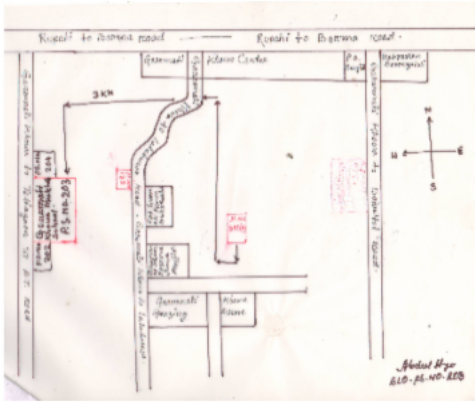

Nazri Naksha