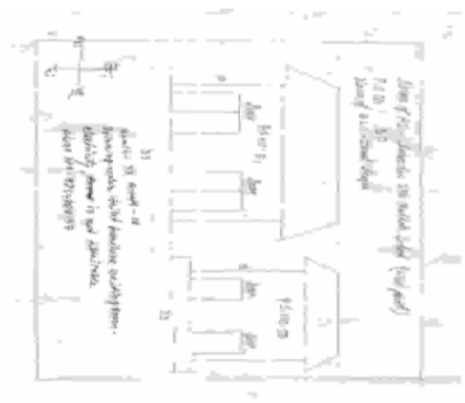

নিৰ্বাচক পঞ্জীয়ন বিষয়াৰ স্বাক্ষৰ

Nazri Naksha

Google Map View

Polling Station Building Front View

ভোটগ্ৰহন কেন্দ্ৰৰ সন্মুখৰ দৃশ্য

Cad View

Key MAP View

1 নাম : ফাইজুন নেহাৰ স্বামীৰ নাম: সুৰুজ আলী ঘৰ নং : 2 বয়স : 54 লিঙ্গ : মহিলা	BMX1484624 ফটো উপলব্ধ	2 নাম : সুৰুজ আলী পিতাৰ নাম: মনিৰ উদ্দিন ঘৰ নং : 2 বয়স : 49 লিঙ্গ : পুৰুষ	BMX1484613 ফটো উপলব্ধ	3 নাম : মোবাৰক আলী পিতাৰ নাম: সুৰুজ আলী ঘৰ নং : 2 বয়স : 33 লিঙ্গ : পুৰুষ	BMX1484599 ফটো উপলব্ধ
4 নাম : খুশিদা খাতুন স্বামীৰ নাম: মোবাৰক আলী ঘৰ নং : 2 বয়স : 32 লিঙ্গ : মহিলা	BMX1484602 ফটো উপলব্ধ	5 নাম : আনোৱাৰা খাতুন স্বামীৰ নাম: মুবাৰক আলী ঘৰ নং : 02 বয়স : 26 লিঙ্গ : মহিলা	BMX1659010 ফটো উপলব্ধ	6 নাম : উম্মো ছালমা পিতাৰ নাম: সুৰুজ আলী ঘৰ নং : 2 বয়স : 24 লিঙ্গ : মহিলা	BMX1678291 ফটো উপলব্ধ
7 নাম : হালিমা খাতুন স্বামীৰ নাম: সমশেৰ আলী ঘৰ নং : 0 বয়স : 60 লিঙ্গ : মহিলা	BMX1484646 ফটো উপলব্ধ	8 নাম : লোকমান আলী পিতাৰ নাম: সমশেৰ আলী ঘৰ নং : 0 বয়স : 44 লিঙ্গ : পুৰুষ	BMX1484657 ফটো উপলব্ধ	9 নাম : ছালেহা খাতুন স্বামীৰ নাম: লোকমান আলী ঘৰ নং : 0 বয়স : 39 লিঙ্গ : মহিলা	BMX1484668 ফটো উপলব্ধ
10 নাম : আব্দুল আজিজ পিতাৰ নাম: সমশেৰ আলী ঘৰ নং : 0 বয়স : 34 লিঙ্গ : পুৰুষ	BMX1614535 ফটো উপলব্ধ	# 11 নাম : সুন্দৰ আলী পিতাৰ নাম: সমশেৰ আলী ঘৰ নং : 0 বয়স : 30 লিঙ্গ : পুৰুষ	BMX0109066 ফটো উপলব্ধ	# 12 নাম : বেছমা খাতুন স্বামীৰ নাম: আব্দুল আজিজ ঘৰ নং : 0 বয়স : 27 লিঙ্গ : মহিলা	BMX0578831 ফটো উপলব্ধ
13 নাম : আজাহাৰ মাচুদ পিতাৰ নাম: লোকমান আলী ঘৰ নং : 00 বয়স : 23 লিঙ্গ : পুৰুষ	BMX1658871 ফটো উপলব্ধ	14 নাম : ৰজব আলী পিতাৰ নাম: মনিৰ উদ্দিন ঘৰ নং : 8 বয়স : 84 লিঙ্গ : পুৰুষ	BMX1484726 ফটো উপলব্ধ	15 নাম : জয়গন বিবি স্বামীৰ নাম: ৰজব আলী ঘৰ নং : 8 বয়স : 74 লিঙ্গ : মহিলা	BMX1484737 ফটো উপলব্ধ
16 নাম : আ: ৰহমান পিতাৰ নাম: ৰজব আলী ঘৰ নং : 8 বয়স : 43 লিঙ্গ : পুৰুষ	BMX1484748 ফটো উপলব্ধ	17 নাম : মৰ্জিনা খাতুন স্বামীৰ নাম: আ: ৰহমান ঘৰ নং : 8 বয়স : 39 লিঙ্গ : মহিলা	BMX1484759 ফটো উপলব্ধ	# 18 নাম : ৰুকিয়া বেগম পিতাৰ নাম: ৰজব আলী ঘৰ নং : 8 বয়স : 39 লিঙ্গ : মহিলা	BMX1484715 ফটো উপলব্ধ
19 নাম : মিনাৰা বেগম পিতাৰ নাম: ৰজব আলী ঘৰ নং : 8 বয়স : 31 লিঙ্গ : মহিলা	BMX0355149 ফটো উপলব্ধ	20 নাম : আসিকুৰ ৰহমান পিতাৰ নাম: হবিবুৰ ৰহমান ঘৰ নং : 8 বয়স : 23 লিঙ্গ : পুৰুষ	BMX0638734 ফটো উপলব্ধ	21 নাম : ৰাহুল আমিন পিতাৰ নাম: আব্দুল ৰহমান ঘৰ নং : 4 বয়স : 23 লিঙ্গ : পুৰুষ	ROM0079459 ফটো উপলব্ধ
22 নাম : লুতফুৰ ৰহমান পিতাৰ নাম: ৰজব আলী ঘৰ নং : 5 বয়স : 49 লিঙ্গ : পুৰুষ	BMX1484760 ফটো উপলব্ধ	23 নাম : আনোৱাৰা খাতুন স্বামীৰ নাম: লুতফুৰ ৰহমান ঘৰ নং : 5 বয়স : 42 লিঙ্গ : মহিলা	BMX1484771 ফটো উপলব্ধ	24 নাম : বুলবুল ইছলাম পিতাৰ নাম: লুতফুৰ ৰহমান ঘৰ নং : 05 বয়স : 22 লিঙ্গ : পুৰুষ	BMX1658780 ফটো উপলব্ধ
25 নাম : ইয়াচীন আলী পিতাৰ নাম: মনিৰ উদ্দিন ঘৰ নং : 6 বয়স : 59 লিঙ্গ : পুৰুষ	BMX1484782 ফটো উপলব্ধ	26 নাম : কমলা খাতুন স্বামীৰ নাম: ইয়াচীন আলী ঘৰ নং : 6 বয়স : 54 লিঙ্গ : মহিলা	BMX1484793 ফটো উপলব্ধ	27 নাম : ছাহজাহান আলী পিতাৰ নাম: ইয়াচীন আলী ঘৰ নং : 6 বয়স : 37 লিঙ্গ : পুৰুষ	BMX1484806 ফটো উপলব্ধ
28 নাম : দিলদাৰ হুছেইন পিতাৰ নাম: ইয়াচীন আলী ঘৰ নং : 6 বয়স : 35 লিঙ্গ : পুৰুষ	BMX1484828 ফটো উপলব্ধ	29 নাম : ওম্মো হানী স্বামীৰ নাম: সাহজাহান আলী ঘৰ নং : 6 বয়স : 32 লিঙ্গ : মহিলা	BMX1484817 ফটো উপলব্ধ	30 নাম : আছমিনা খাতুন স্বামীৰ নাম: দিলদাৰ হুছেইন ঘৰ নং : 6 বয়স : 26 লিঙ্গ : মহিলা	ROM0171579 ফটো উপলব্ধ