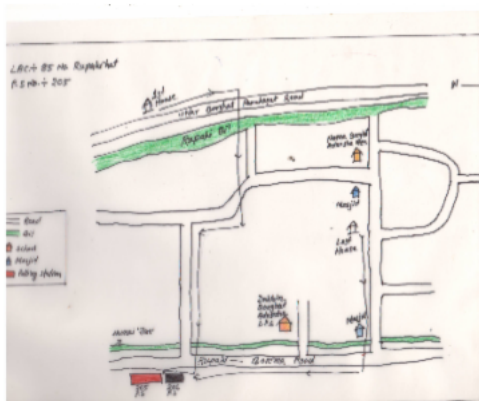

Nazri Naksha