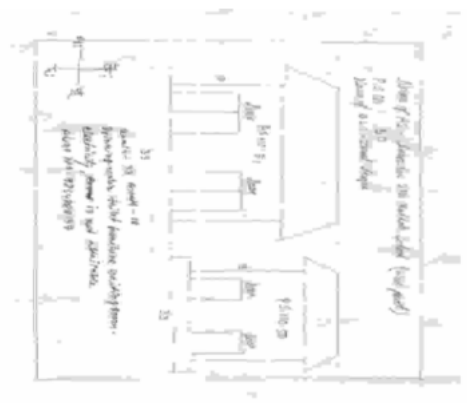

নিৰ্বাচক পঞ্জীয়ন বিষয়াৰ স্বাক্ষৰ

Nazri Naksha

Google Map View

Polling Station Building Front View

ভোটগ্ৰহন কেন্দ্ৰৰ সন্মুখৰ দৃশ্য

Cad View

Key MAP View

1 নাম : ফাইজুন নেহাৰ স্বামীৰ নাম: সুৰুজ আলী ঘৰ নং : 2 বয়স : 54 লিঙ্গ : মহিলা	BMX1484624 ফটো উপলব্ধ	2 নাম : সুৰুজ আলী পিতাৰ নাম: মনিৰ উদ্দিন ঘৰ নং : 2 বয়স : 49 লিঙ্গ : পুৰুষ	BMX1484613 ফটো উপলব্ধ	3 নাম : মোবাৰক আলী পিতাৰ নাম: সুৰুজ আলী ঘৰ নং : 2 বয়স : 33 লিঙ্গ : পুৰুষ	BMX1484599 ফটো উপলব্ধ
4 নাম : খুশিদা খাতুন স্বামীৰ নাম: মোবাৰক আলী ঘৰ নং : 2 বয়স : 32 লিঙ্গ : মহিলা	BMX1484602 ফটো উপলব্ধ	5 নাম : আনোৱাৰা খাতুন স্বামীৰ নাম: মুবাৰক আলী ঘৰ নং : 02 বয়স : 26 লিঙ্গ : মহিলা	BMX1659010 ফটো উপলব্ধ	6 নাম : উম্মো ছালমা পিতাৰ নাম: সুৰুজ আলী ঘৰ নং : 2 বয়স : 24 লিঙ্গ : মহিলা	BMX1678291 ফটো উপলব্ধ
7 নাম : হালিমা খাতুন স্বামীৰ নাম: সমশেৰ আলী ঘৰ নং : 0 বয়স : 60 লিঙ্গ : মহিলা	BMX1484646 ফটো উপলব্ধ	8 নাম : লোকমান আলী পিতাৰ নাম: সমশেৰ আলী ঘৰ নং : 0 বয়স : 44 লিঙ্গ : পুৰুষ	BMX1484657 ফটো উপলব্ধ	9 নাম : ছালেহা খাতুন স্বামীৰ নাম: লোকমান আলী ঘৰ নং : 0 বয়স : 39 লিঙ্গ : মহিলা	BMX1484668 ফটো উপলব্ধ
10 নাম : আব্দুল আজিজ পিতাৰ নাম: সমশেৰ আলী ঘৰ নং : 0 বয়স : 34 লিঙ্গ : পুৰুষ	BMX1614535 ফটো উপলব্ধ	# 11 নাম : সুন্দৰ আলী পিতাৰ নাম: সমশেৰ আলী ঘৰ নং : 0 বয়স : 30 লিঙ্গ : পুৰুষ	BMX0109066 ফটো উপলব্ধ	# 12 নাম : বেছমা খাতুন স্বামীৰ নাম: আব্দুল আজিজ ঘৰ নং : 0 বয়স : 27 লিঙ্গ : মহিলা	BMX0578831 ফটো উপলব্ধ
13 নাম : আজাহাৰ মাচুদ পিতাৰ নাম: লোকমান আলী ঘৰ নং : 00 বয়স : 23 লিঙ্গ : পুৰুষ	BMX1658871 ফটো উপলব্ধ	14 নাম : ৰজব আলী পিতাৰ নাম: মনিৰ উদ্দিন ঘৰ নং : 8 বয়স : 84 লিঙ্গ : পুৰুষ	BMX1484726 ফটো উপলব্ধ	15 নাম : জয়গন বিবি স্বামীৰ নাম: ৰজব আলী ঘৰ নং : 8 বয়স : 74 লিঙ্গ : মহিলা	BMX1484737 ফটো উপলব্ধ
16 নাম : আ: ৰহমান পিতাৰ নাম: ৰজব আলী ঘৰ নং : 8 বয়স : 43 লিঙ্গ : পুৰুষ	BMX1484748 ফটো উপলব্ধ	17 নাম : মৰ্জিনা খাতুন স্বামীৰ নাম: আ: ৰহমান ঘৰ নং : 8 বয়স : 39 লিঙ্গ : মহিলা	BMX1484759 ফটো উপলব্ধ	# 18 নাম : ৰুকিয়া বেগম পিতাৰ নাম: ৰজব আলী ঘৰ নং : 8 বয়স : 39 লিঙ্গ : মহিলা	BMX1484715 ফটো উপলব্ধ
19 নাম : মিনাৰা বেগম পিতাৰ নাম: ৰজব আলী ঘৰ নং : 8 বয়স : 31 লিঙ্গ : মহিলা	BMX0355149 ফটো উপলব্ধ	20 নাম : আসিকুৰ ৰহমান পিতাৰ নাম: হবিবুৰ ৰহমান ঘৰ নং : 8 বয়স : 23 লিঙ্গ : পুৰুষ	BMX0638734 ফটো উপলব্ধ	21 নাম : ৰাহুল আমিন পিতাৰ নাম: আব্দুল ৰহমান ঘৰ নং : 4 বয়স : 23 লিঙ্গ : পুৰুষ	ROM0079459 ফটো উপলব্ধ
22 নাম : লুতফুৰ ৰহমান পিতাৰ নাম: ৰজব আলী ঘৰ নং : 5 বয়স : 49 লিঙ্গ : পুৰুষ	BMX1484760 ফটো উপলব্ধ	23 নাম : আনোৱাৰা খাতুন স্বামীৰ নাম: লুতফুৰ ৰহমান ঘৰ নং : 5 বয়স : 42 লিঙ্গ : মহিলা	BMX1484771 ফটো উপলব্ধ	24 নাম : বুলবুল ইছলাম পিতাৰ নাম: লুতফুৰ ৰহমান ঘৰ নং : 05 বয়স : 22 লিঙ্গ : পুৰুষ	BMX1658780 ফটো উপলব্ধ
25 নাম : ইয়াচীন আলী পিতাৰ নাম: মনিৰ উদ্দিন ঘৰ নং : 6 বয়স : 59 লিঙ্গ : পুৰুষ	BMX1484782 ফটো উপলব্ধ	26 নাম : কমলা খাতুন স্বামীৰ নাম: ইয়াচীন আলী ঘৰ নং : 6 বয়স : 54 লিঙ্গ : মহিলা	BMX1484793 ফটো উপলব্ধ	27 নাম : ছাহজাহান আলী পিতাৰ নাম: ইয়াচীন আলী ঘৰ নং : 6 বয়স : 37 লিঙ্গ : পুৰুষ	BMX1484806 ফটো উপলব্ধ
28 নাম : দিলদাৰ হুছেইন পিতাৰ নাম: ইয়াচীন আলী ঘৰ নং : 6 বয়স : 35 লিঙ্গ : পুৰুষ	BMX1484828 ফটো উপলব্ধ	29 নাম : ওম্মো হানী স্বামীৰ নাম: সাহজাহান আলী ঘৰ নং : 6 বয়স : 32 লিঙ্গ : মহিলা	BMX1484817 ফটো উপলব্ধ	30 নাম : আছমিনা খাতুন স্বামীৰ নাম: দিলদাৰ হুছেইন ঘৰ নং : 6 বয়স : 26 লিঙ্গ : মহিলা	ROM0171579 ফটো উপলব্ধ