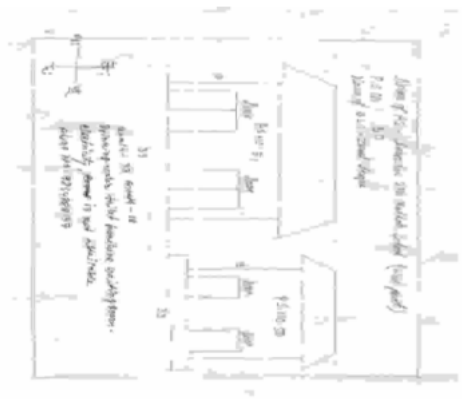

নিৰ্বাচক পঞ্জীয়ন বিষয়াৰ স্বাক্ষৰ

Nazri Naksha

Google Map View

Polling Station Building Front View

ভোটগ্ৰহন কেন্দ্ৰৰ সন্মুখৰ দৃশ্য

Cad View

Key MAP View

1 নাম : আবুল কাশেম পিতাৰ নাম: মুত্তাজ আলী ঘৰ নং : 1 বয়স : 49 লিঙ্গ : পুৰুষ	BMX1494560 ফটো উপলব্ধ	2 নাম : মুল্লুক জান স্বামীৰ নাম: আবুল কাশেম ঘৰ নং : 1 বয়স : 41 লিঙ্গ : মহিলা	BMX1494571 ফটো উপলব্ধ	3 নাম : ছাদেক আলী পিতাৰ নাম: ফালু শেখ ঘৰ নং : 3 বয়স : 54 লিঙ্গ : পুৰুষ	BMX1494606 ফটো উপলব্ধ
4 নাম : আমেনা খাতুন স্বামীৰ নাম: ছাদেক আলী ঘৰ নং : 3 বয়স : 41 লিঙ্গ : মহিলা	BMX1494617 ফটো উপলব্ধ	# 5 নাম : ফৰিদুল ইছলাম পিতাৰ নাম: ছাদেক আলী ঘৰ নং : 3 বয়স : 26 লিঙ্গ : পুৰুষ	BMX1625979 ফটো উপলব্ধ	6 নাম : আঃ কাদিৰ পিতাৰ নাম: ফালু শেখ ঘৰ নং : 8 বয়স : 57 লিঙ্গ : পুৰুষ	BMX1494628 ফটো উপলব্ধ
7 নাম : বুমেছা খাতুন স্বামীৰ নাম: আঃ কাদিৰ ঘৰ নং : 8 বয়স : 49 লিঙ্গ : মহিলা	BMX1494639 ফটো উপলব্ধ	8 নাম : ছাবিনা খাতুন পিতাৰ নাম: আব্দুল কাদিৰ ঘৰ নং : 8 বয়স : 26 লিঙ্গ : মহিলা	ROM0063602 ফটো উপলব্ধ	# 9 নাম : আশিকুল ইছলাম পিতাৰ নাম: আব্দুল কাদিৰ ঘৰ নং : 8 বয়স : 24 লিঙ্গ : পুৰুষ	BMX1627256 ফটো উপলব্ধ
10 নাম : ইজাজুল হক পিতাৰ নাম: আব্দুল কাদিৰ ঘৰ নং : 8 বয়স : 20 লিঙ্গ : পুৰুষ	ROM0208058 ফটো উপলব্ধ	11 নাম : নাজিৰ হুছেন পিতাৰ নাম: ফালু শেখ ঘৰ নং : 5 বয়স : 49 লিঙ্গ : পুৰুষ	BMX1494640 ফটো উপলব্ধ	12 নাম : বুকিয়া বেগম স্বামীৰ নাম: নাজিৰ হুছেন ঘৰ নং : 5 বয়স : 44 লিঙ্গ : মহিলা	BMX1494651 ফটো উপলব্ধ
13 নাম : লোকমান আলী পিতাৰ নাম: নাজিৰ হুছেইন ঘৰ নং : 5 বয়স : 21 লিঙ্গ : পুৰুষ	ROM0066621 ফটো উপলব্ধ	14 নাম : আব্দুল বফিক পিতাৰ নাম: নাজিৰ হুছেইন ঘৰ নং : 5 বয়স : 19 লিঙ্গ : পুৰুষ	ROM0224865 ফটো উপলব্ধ	15 নাম : পাশা বানু স্বামীৰ নাম: ফালু শেখ ঘৰ নং : 6 বয়স : 91 লিঙ্গ : মহিলা	BMX1494684 ফটো উপলব্ধ
16 নাম : ইত্তাজ আলী পিতাৰ নাম: ফালু শেখ ঘৰ নং : 6 বয়স : 64 লিঙ্গ : পুৰুষ	BMX1494662 ফটো উপলব্ধ	17 নাম : ছাহেৰা খাতুন স্বামীৰ নাম: ইত্তাজ আলী ঘৰ নং : 6 বয়স : 59 লিঙ্গ : মহিলা	BMX1494673 ফটো উপলব্ধ	# 18 নাম : আৰ্কাছ আলী পিতাৰ নাম: ইত্তাজ আলী ঘৰ নং : 6 বয়স : 30 লিঙ্গ : পুৰুষ	BMX0368415 ফটো উপলব্ধ
# 19 নাম : আৰিফা খাতুন স্বামীৰ নাম: আৰ্কাছ আলী ঘৰ নং : 6 বয়স : 23 লিঙ্গ : মহিলা	BMX1624154 ফটো উপলব্ধ	20 নাম : হুছনাৰা খাতুন পিতাৰ নাম: ইত্তাজ আলী ঘৰ নং : 06 বয়স : 22 লিঙ্গ : মহিলা	ROM0041541 ফটো উপলব্ধ	# 21 নাম : আৰ্কাছ আলী পিতাৰ নাম: চান মিঞা ঘৰ নং : 9 বয়স : 62 লিঙ্গ : পুৰুষ	BMX1494695 ফটো উপলব্ধ
22 নাম : কুলচম বিবি স্বামীৰ নাম: আৰ্কাছ আলী ঘৰ নং : 9 বয়স : 62 লিঙ্গ : মহিলা	BMX1494708 ফটো উপলব্ধ	23 নাম : মস্তোফা আহমেদ পিতাৰ নাম: আৰ্কাছ আলী ঘৰ নং : 9 বয়স : 43 লিঙ্গ : পুৰুষ	BMX1494731 ফটো উপলব্ধ	24 নাম : মুনচুৰ আলী আহমেদ পিতাৰ নাম: আৰ্কাছ আলী ঘৰ নং : 9 বয়স : 33 লিঙ্গ : পুৰুষ	BMX1504161 ফটো উপলব্ধ
# 25 নাম : তচলিমা খাতুন স্বামীৰ নাম: মস্তোফা আহমেদ ঘৰ নং : 9 বয়স : 33 লিঙ্গ : মহিলা	BMX0374587 ফটো উপলব্ধ	26 নাম : ৰাজমিনা খাতুন স্বামীৰ নাম: মুনচুৰ আলী আহমেদ ঘৰ নং : 9 বয়স : 26 লিঙ্গ : মহিলা	BMX0531327 ফটো উপলব্ধ	27 নাম : হাতেম আলী পিতাৰ নাম: আঃ ৰশিদ ঘৰ নং : 8 বয়স : 53 লিঙ্গ : পুৰুষ	BMX1494742 ফটো উপলব্ধ
28 নাম : ফুলজান বিবি স্বামীৰ নাম: হাতেম আলী ঘৰ নং : 8 বয়স : 49 লিঙ্গ : মহিলা	BMX1494753 ফটো উপলব্ধ	29 নাম : ইনজামুল হক পিতাৰ নাম: হাতেম আলী ঘৰ নং : 8 বয়স : 27 লিঙ্গ : পুৰুষ	BMX0302133 ফটো উপলব্ধ	# 30 নাম : বুকছানা এচমিন পিতাৰ নাম: হাতেম আলী আলী ঘৰ নং : 8 বয়স : 23 লিঙ্গ : মহিলা	BMX0615716 ফটো উপলব্ধ