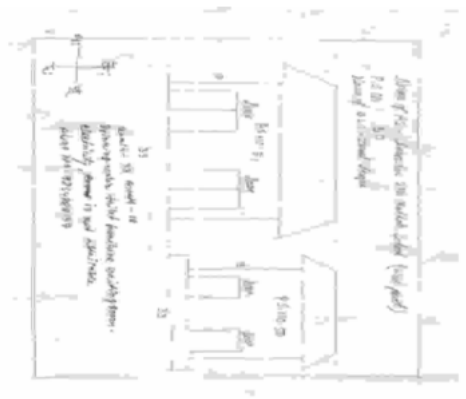

নিৰ্বাচক পঞ্জীয়ন বিষয়াৰ স্বাক্ষৰ

Nazri Naksha

Google Map View

Polling Station Building Front View

ভোটগ্ৰহন কেন্দ্ৰৰ সন্মুখৰ দৃশ্য

Cad View

Key MAP View

1 নাম : আবুল কাশেম পিতাৰ নাম: মুত্তাজ আলী ঘৰ নং : 1 বয়স : 49 লিঙ্গ : পুৰুষ	BMX1494560 ফটো উপলব্ধ	2 নাম : মুল্লুক জান স্বামীৰ নাম: আবুল কাশেম ঘৰ নং : 1 বয়স : 41 লিঙ্গ : মহিলা	BMX1494571 ফটো উপলব্ধ	3 নাম : ছাদেক আলী পিতাৰ নাম: ফালু শেখ ঘৰ নং : 3 বয়স : 54 লিঙ্গ : পুৰুষ	BMX1494606 ফটো উপলব্ধ
4 নাম : আমেনা খাতুন স্বামীৰ নাম: ছাদেক আলী ঘৰ নং : 3 বয়স : 41 লিঙ্গ : মহিলা	BMX1494617 ফটো উপলব্ধ	# 5 নাম : ফৰিদুল ইছলাম পিতাৰ নাম: ছাদেক আলী ঘৰ নং : 3 বয়স : 26 লিঙ্গ : পুৰুষ	BMX1625979 ফটো উপলব্ধ	6 নাম : আঃ কাদিৰ পিতাৰ নাম: ফালু শেখ ঘৰ নং : 8 বয়স : 57 লিঙ্গ : পুৰুষ	BMX1494628 ফটো উপলব্ধ
7 নাম : বুমেছা খাতুন স্বামীৰ নাম: আঃ কাদিৰ ঘৰ নং : 8 বয়স : 49 লিঙ্গ : মহিলা	BMX1494639 ফটো উপলব্ধ	8 নাম : ছাবিনা খাতুন পিতাৰ নাম: আব্দুল কাদিৰ ঘৰ নং : 8 বয়স : 26 লিঙ্গ : মহিলা	ROM0063602 ফটো উপলব্ধ	# 9 নাম : আশিকুল ইছলাম পিতাৰ নাম: আব্দুল কাদিৰ ঘৰ নং : 8 বয়স : 24 লিঙ্গ : পুৰুষ	BMX1627256 ফটো উপলব্ধ
10 নাম : ইজাজুল হক পিতাৰ নাম: আব্দুল কাদিৰ ঘৰ নং : 8 বয়স : 20 লিঙ্গ : পুৰুষ	ROM0208058 ফটো উপলব্ধ	11 নাম : নাজিৰ হুছেন পিতাৰ নাম: ফালু শেখ ঘৰ নং : 5 বয়স : 49 লিঙ্গ : পুৰুষ	BMX1494640 ফটো উপলব্ধ	12 নাম : বুকিয়া বেগম স্বামীৰ নাম: নাজিৰ হুছেন ঘৰ নং : 5 বয়স : 44 লিঙ্গ : মহিলা	BMX1494651 ফটো উপলব্ধ
13 নাম : লোকমান আলী পিতাৰ নাম: নাজিৰ হুছেইন ঘৰ নং : 5 বয়স : 21 লিঙ্গ : পুৰুষ	ROM0066621 ফটো উপলব্ধ	14 নাম : আব্দুল বফিক পিতাৰ নাম: নাজিৰ হুছেইন ঘৰ নং : 5 বয়স : 19 লিঙ্গ : পুৰুষ	ROM0224865 ফটো উপলব্ধ	15 নাম : পাশা বানু স্বামীৰ নাম: ফালু শেখ ঘৰ নং : 6 বয়স : 91 লিঙ্গ : মহিলা	BMX1494684 ফটো উপলব্ধ
16 নাম : ইত্তাজ আলী পিতাৰ নাম: ফালু শেখ ঘৰ নং : 6 বয়স : 64 লিঙ্গ : পুৰুষ	BMX1494662 ফটো উপলব্ধ	17 নাম : ছাহেৰা খাতুন স্বামীৰ নাম: ইত্তাজ আলী ঘৰ নং : 6 বয়স : 59 লিঙ্গ : মহিলা	BMX1494673 ফটো উপলব্ধ	# 18 নাম : আৰ্কাছ আলী পিতাৰ নাম: ইত্তাজ আলী ঘৰ নং : 6 বয়স : 30 লিঙ্গ : পুৰুষ	BMX0368415 ফটো উপলব্ধ
# 19 নাম : আৰিফা খাতুন স্বামীৰ নাম: আৰ্কাছ আলী ঘৰ নং : 6 বয়স : 23 লিঙ্গ : মহিলা	BMX1624154 ফটো উপলব্ধ	20 নাম : হুছনাৰা খাতুন পিতাৰ নাম: ইত্তাজ আলী ঘৰ নং : 06 বয়স : 22 লিঙ্গ : মহিলা	ROM0041541 ফটো উপলব্ধ	# 21 নাম : আৰ্কাছ আলী পিতাৰ নাম: চান মিঞা ঘৰ নং : 9 বয়স : 62 লিঙ্গ : পুৰুষ	BMX1494695 ফটো উপলব্ধ
22 নাম : কুলচম বিবি স্বামীৰ নাম: আৰ্কাছ আলী ঘৰ নং : 9 বয়স : 62 লিঙ্গ : মহিলা	BMX1494708 ফটো উপলব্ধ	23 নাম : মস্তোফা আহমেদ পিতাৰ নাম: আৰ্কাছ আলী ঘৰ নং : 9 বয়স : 43 লিঙ্গ : পুৰুষ	BMX1494731 ফটো উপলব্ধ	24 নাম : মুনচুৰ আলী আহমেদ পিতাৰ নাম: আৰ্কাছ আলী ঘৰ নং : 9 বয়স : 33 লিঙ্গ : পুৰুষ	BMX1504161 ফটো উপলব্ধ
# 25 নাম : তচলিমা খাতুন স্বামীৰ নাম: মস্তোফা আহমেদ ঘৰ নং : 9 বয়স : 33 লিঙ্গ : মহিলা	BMX0374587 ফটো উপলব্ধ	26 নাম : ৰাজমিনা খাতুন স্বামীৰ নাম: মুনচুৰ আলী আহমেদ ঘৰ নং : 9 বয়স : 26 লিঙ্গ : মহিলা	BMX0531327 ফটো উপলব্ধ	27 নাম : হাতেম আলী পিতাৰ নাম: আঃ ৰশিদ ঘৰ নং : 8 বয়স : 53 লিঙ্গ : পুৰুষ	BMX1494742 ফটো উপলব্ধ
28 নাম : ফুলজান বিবি স্বামীৰ নাম: হাতেম আলী ঘৰ নং : 8 বয়স : 49 লিঙ্গ : মহিলা	BMX1494753 ফটো উপলব্ধ	29 নাম : ইনজামুল হক পিতাৰ নাম: হাতেম আলী ঘৰ নং : 8 বয়স : 27 লিঙ্গ : পুৰুষ	BMX0302133 ফটো উপলব্ধ	# 30 নাম : বুকছানা এচমিন পিতাৰ নাম: হাতেম আলী আলী ঘৰ নং : 8 বয়স : 23 লিঙ্গ : মহিলা	BMX0615716 ফটো উপলব্ধ