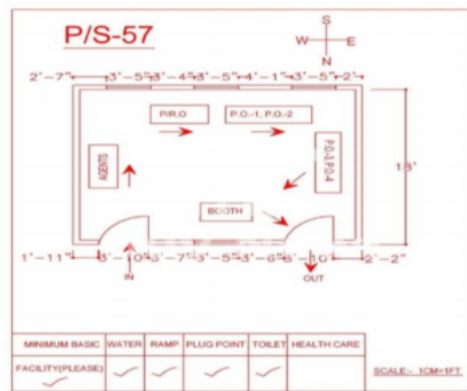

নিৰ্বাচক পঞ্জীয়ন বিষয়াৰ স্বাক্ষৰ

Nazri Naksha

Google Map View

Polling Station Building Front View

ভোটগ্ৰহন কেন্দ্ৰৰ সন্মুখৰ দৃশ্য

Cad View

Key MAP View

1 নাম : আব্দুল মতালিব পিতাৰ নাম: আলীম উদ্দিন ঘৰ নং : 1 বয়স : 76 লিঙ্গ : পুৰুষ	DLQ4434564 ফটো উপলব্ধ	# 2 নাম : ছৈয়দ বান স্বামীৰ নাম: আব্দুল মতালিব ঘৰ নং : 1 বয়স : 61 লিঙ্গ : মহিলা	DLQ4434575 ফটো উপলব্ধ	# 3 নাম : আকবৰ আলী পিতাৰ নাম: আব্দুল মতালিব ঘৰ নং : 1 বয়স : 43 লিঙ্গ : পুৰুষ	DLQ4434586 ফটো উপলব্ধ
4 নাম : বাবুল আলী পিতাৰ নাম: হিদ্ৰছ আলী ঘৰ নং : 1 বয়স : 42 লিঙ্গ : পুৰুষ	DLQ0000075 ফটো উপলব্ধ	# 5 নাম : আনোৱাৰা খাতুন স্বামীৰ নাম: আকবৰ আলী ঘৰ নং : 1 বয়স : 37 লিঙ্গ : মহিলা	DLQ4434597 ফটো উপলব্ধ	6 নাম : ৰহিমা খাতুন স্বামীৰ নাম: বাবুল আলী ঘৰ নং : 01 বয়স : 37 লিঙ্গ : মহিলা	DLQ0390849 ফটো উপলব্ধ
7 নাম : হান্নান পিতাৰ নাম: আব্দুল মতালিব ঘৰ নং : 01 বয়স : 32 লিঙ্গ : পুৰুষ	DLQ0339457 ফটো উপলব্ধ	# 8 নাম : তাফাজুল ইছলাম পিতাৰ নাম: আকবৰ আলী ঘৰ নং : 1 বয়স : 23 লিঙ্গ : পুৰুষ	DLQ0530873 ফটো উপলব্ধ	9 নাম : আৰিফুল ইছলাম পিতাৰ নাম: বাবুল আলী ঘৰ নং : 1 বয়স : 20 লিঙ্গ : পুৰুষ	ROM0223511 ফটো উপলব্ধ
10 নাম : হাজেৰা খাতুন স্বামীৰ নাম: ৰহমত আলী ঘৰ নং : 2 বয়স : 68 লিঙ্গ : মহিলা	DLQ4434622 ফটো উপলব্ধ	11 নাম : আফিয়া বেগম স্বামীৰ নাম: আব্দুল শোভান ঘৰ নং : 2 বয়স : 53 লিঙ্গ : মহিলা	DLQ4434633 ফটো উপলব্ধ	12 নাম : তাচমিনা বেগম পিতাৰ নাম: আ চোভান ঘৰ নং : 2 বয়স : 30 লিঙ্গ : মহিলা	DLQ0339382 ফটো উপলব্ধ
13 নাম : ছালমা বেগম পিতাৰ নাম: আব্দুল ছোভান ঘৰ নং : 2 বয়স : 26 লিঙ্গ : মহিলা	DLQ1552793 ফটো উপলব্ধ	14 নাম : ৰকিবুল ইছলাম পিতাৰ নাম: আব্দুল ছোভান ঘৰ নং : 2 বয়স : 22 লিঙ্গ : পুৰুষ	DLQ1295930 ফটো উপলব্ধ	# 15 নাম : বানেছা খাতুন স্বামীৰ নাম: আব্দুৰ ৰহিম ঘৰ নং : 0 বয়স : 62 লিঙ্গ : মহিলা	DLQ4434655 ফটো উপলব্ধ
# 16 নাম : আব কালাম পিতাৰ নাম: চুবুবেদ আলী ঘৰ নং : 0 বয়স : 48 লিঙ্গ : পুৰুষ	DLQ4434688 ফটো উপলব্ধ	# 17 নাম : আনোৱাৰা খাতুন স্বামীৰ নাম: আব কালাম ঘৰ নং : 0 বয়স : 43 লিঙ্গ : মহিলা	DLQ4434699 ফটো উপলব্ধ	18 নাম : ৰফিকুল ইছলাম পিতাৰ নাম: আব্দুৰ ৰহিম ঘৰ নং : 0 বয়স : 38 লিঙ্গ : পুৰুষ	DLQ4434666 ফটো উপলব্ধ
# 19 নাম : ছাইফুল ইছলাম পিতাৰ নাম: আঃ ৰহিম ঘৰ নং : 0 বয়স : 38 লিঙ্গ : পুৰুষ	DLQ4434713 ফটো উপলব্ধ	# 20 নাম : ফাতেমা খাতুন স্বামীৰ নাম: ৰফিকুল ইছলাম ঘৰ নং : 0 বয়স : 35 লিঙ্গ : মহিলা	DLQ4434724 ফটো উপলব্ধ	# 21 নাম : অজুফা খাতুন পিতাৰ নাম: আঃ ৰহিম ঘৰ নং : 0 বয়স : 33 লিঙ্গ : মহিলা	DLQ4434702 ফটো উপলব্ধ
# 22 নাম : জাহান্নাৰা বেগম স্বামীৰ নাম: ছাইফুল ইছলাম ঘৰ নং : 0 বয়স : 32 লিঙ্গ : মহিলা	DLQ0263236 ফটো উপলব্ধ	# 23 নাম : ৰছিদা খাতুন পিতাৰ নাম: আব্দুৰ ৰহিম ঘৰ নং : 3 বয়স : 29 লিঙ্গ : মহিলা	DLQ0530923 ফটো উপলব্ধ	24 নাম : ৰৌচনাৰা বেগম পিতাৰ নাম: আব্দুৰ ৰহিম ঘৰ নং : 0 বয়স : 29 লিঙ্গ : মহিলা	DLQ0339234 ফটো উপলব্ধ
25 নাম : আনোৱাৰা হুছেইন পিতাৰ নাম: আবুল কালাম ঘৰ নং : 3 বয়স : 21 লিঙ্গ : পুৰুষ	ROM0162800 ফটো উপলব্ধ	# 26 নাম : মাহমুদা খাতুন স্বামীৰ নাম: আনোৱাৰা হুছেইন ঘৰ নং : 3 বয়স : 20 লিঙ্গ : মহিলা	ROM0162834 ফটো উপলব্ধ	27 নাম : জিয়াবুৰ ৰহমান পিতাৰ নাম: চুবুবেদ আলী ঘৰ নং : 0 ক বয়স : 40 লিঙ্গ : পুৰুষ	DLQ4838215 ফটো উপলব্ধ
# 28 নাম : ছিদ্দিক আলী পিতাৰ নাম: আব্বাছ আলী ঘৰ নং : 4 বয়স : 50 লিঙ্গ : পুৰুষ	DLQ4434735 ফটো উপলব্ধ	# 29 নাম : ৰাহিমা খাতুন স্বামীৰ নাম: ছিদ্দিক আলী ঘৰ নং : 4 বয়স : 43 লিঙ্গ : মহিলা	DLQ4434746 ফটো উপলব্ধ	30 নাম : আশ্বাদুল ইছলাম পিতাৰ নাম: ছিদ্দিক আলী ঘৰ নং : 4 বয়স : 20 লিঙ্গ : পুৰুষ	ROM0185827 ফটো উপলব্ধ