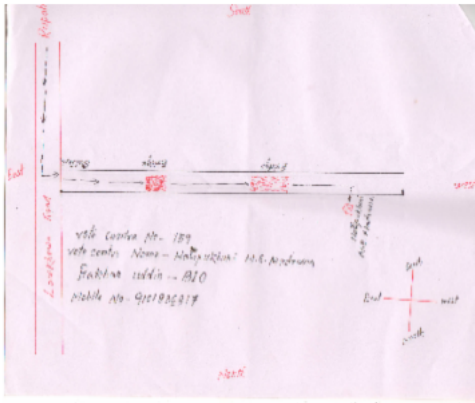

Nazri Naksha