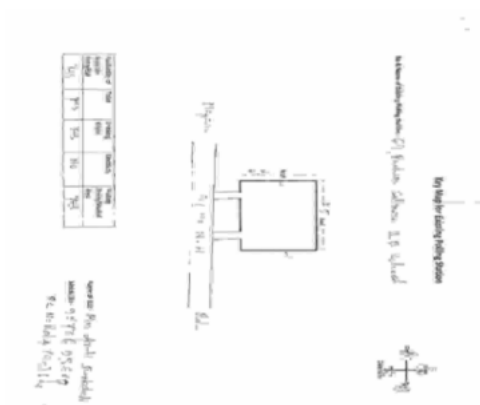

নিৰ্বাচক পঞ্জীয়ন বিষয়াৰ স্বাক্ষৰ

Nazri Naksha

Google Map View

Polling Station Building Front View

ভোটগ্ৰহন কেন্দ্ৰৰ সন্মুখৰ দৃশ্য

Cad View

Key MAP View

| | | | | | |
|---|--------------------------|---|--------------------------|---|--------------------------|
| # 1 নাম : হৰিবুৰ ৰহমান মৰল পিতাৰ নাম: শুকুৰ ছোবান ঘৰ নং : 01 বয়স : 68 লিঙ্গ : পুৰুষ | BMX1104569 ফটো উপলব্ধ | 2 নাম : নাজিমা খাতুন স্বামীৰ নাম: হৰিবুৰ ৰহমান মৰল ঘৰ নং : 1 বয়স : 66 লিঙ্গ : মহিলা | BMX1104570 ফটো উপলব্ধ | 3 নাম : আনৱাৰ হুছেইন পিতাৰ নাম: হৰিবুৰ ৰহমান মৰল ঘৰ নং : 1 বয়স : 45 লিঙ্গ : পুৰুষ | BMX1104581 ফটো উপলব্ধ |
| 4 নাম : হাছনাৰা বেগম স্বামীৰ নাম: আনৱাৰ হুছেইন ঘৰ নং : 1 বয়স : 42 লিঙ্গ : মহিলা | BMX1104592 ফটো উপলব্ধ | 5 নাম : আৰিফ হুছেইন পিতাৰ নাম: হৰিবুৰ ৰহমান ঘৰ নং : 1 বয়স : 27 লিঙ্গ : পুৰুষ | BMX0547117 ফটো উপলব্ধ | 6 নাম : আলীয়া ফিৰদৌছি পিতাৰ নাম: আনৱাৰ হুছেইন ঘৰ নং : 01 বয়স : 22 লিঙ্গ : মহিলা | BMX1383892 ফটো উপলব্ধ |
| 7 নাম : মুশাৰৰফ হুছেইন পিতাৰ নাম: হৰিবুৰ ৰহমান ঘৰ নং : 1 কু বয়স : 36 লিঙ্গ : পুৰুষ | BMX1104605 ফটো উপলব্ধ | 8 নাম : নাজমা বেগম স্বামীৰ নাম: মুশাৰৰফ হুছেইন ঘৰ নং : 1 কু বয়স : 32 লিঙ্গ : মহিলা | BMX0012608 ফটো উপলব্ধ | 9 নাম : মাছুমা বেগম স্বামীৰ নাম: মোজাম্মেল হুছেইন মডুল ঘৰ নং : 1 খ বয়স : 33 লিঙ্গ : মহিলা | BMX0537266 ফটো উপলব্ধ |
| 10 নাম : মোজাম্মেল হুছেইন মৰল পিতাৰ নাম: হৰিবুৰ ৰহমান মৰল ঘৰ নং : 1 খ বয়স : 32 লিঙ্গ : পুৰুষ | BMX1602104 ফটো উপলব্ধ | 11 নাম : শহিদ উল্লাহ পিতাৰ নাম: হদ্রিছ আলী ঘৰ নং : 2 বয়স : 66 লিঙ্গ : পুৰুষ | BMX1104616 ফটো উপলব্ধ | 12 নাম : ছালেহা খাতুন স্বামীৰ নাম: শহিদ উল্লাহ ঘৰ নং : 2 বয়স : 59 লিঙ্গ : মহিলা | BMX1104627 ফটো উপলব্ধ |
| 13 নাম : আচমিনা বেগম পিতাৰ নাম: শহিদ উল্লাহ ঘৰ নং : 2 বয়স : 29 লিঙ্গ : মহিলা | BMX0301226 ফটো উপলব্ধ | 14 নাম : বুনা লাইলা পিতাৰ নাম: শহিদ উল্লাহ ঘৰ নং : 2 বয়স : 21 লিঙ্গ : মহিলা | BMX1715242 ফটো উপলব্ধ | 15 নাম : ইব্রাহিম খলিল উল্লাহ পিতাৰ নাম: শহিদ উল্লাহ ঘৰ নং : 2 ক বয়স : 41 লিঙ্গ : পুৰুষ | BMX1104638 ফটো উপলব্ধ |
| 16 নাম : আজনাৰা খাতুন স্বামীৰ নাম: ইব্রাহিম খলিল উল্লাহ ঘৰ নং : 2 ক বয়স : 31 লিঙ্গ : মহিলা | BMX0069179 ফটো উপলব্ধ | 17 নাম : খাইৰুল ইছলাম পিতাৰ নাম: শহিদ উল্লাহ ঘৰ নং : 2 খ বয়স : 39 লিঙ্গ : পুৰুষ | BMX0069047 ফটো উপলব্ধ | 18 নাম : ৰোপচানা বেগম স্বামীৰ নাম: খাইৰুল ইছলাম ঘৰ নং : 2 খ বয়স : 29 লিঙ্গ : মহিলা | BMX0188185 ফটো উপলব্ধ |
| # 19 নাম : জাকাৰীয়াছ আলম চৌধুৰী পিতাৰ নাম: শহিদ উল্লাহ ঘৰ নং : 2 গ বয়স : 26 লিঙ্গ : পুৰুষ | BMX0537308 ফটো উপলব্ধ | 20 নাম : ফাৰহানা বেগম স্বামীৰ নাম: জাকাৰীয়াছ আলম চৌধুৰী ঘৰ নং : 2 গ বয়স : 21 লিঙ্গ : মহিলা | ROM0060129 ফটো উপলব্ধ | 21 নাম : ইমান আলী পিতাৰ নাম: আৰ্কাছ আলী ঘৰ নং : 0 বয়স : 61 লিঙ্গ : পুৰুষ | BMX1104650 ফটো উপলব্ধ |
| 22 নাম : আফিয়া বেগম স্বামীৰ নাম: ইমান আলী ঘৰ নং : 0 বয়স : 54 লিঙ্গ : মহিলা | BMX1104661 ফটো উপলব্ধ | 23 নাম : মজিবুৰ ৰহমান পিতাৰ নাম: ইমান আলী ঘৰ নং : 0 বয়স : 36 লিঙ্গ : পুৰুষ | BMX1104672 ফটো উপলব্ধ | 24 নাম : বিমলা খাতুন স্বামীৰ নাম: মজিবুৰ ৰহমান ঘৰ নং : 0 বয়স : 35 লিঙ্গ : মহিলা | BMX0012610 ফটো উপলব্ধ |
| 25 নাম : আতাবুৰ ৰহমান পিতাৰ নাম: ইমান আলী ঘৰ নং : 0 বয়স : 28 লিঙ্গ : পুৰুষ | BMX0234526 ফটো উপলব্ধ | 26 নাম : তাছলিমা খাতুন স্বামীৰ নাম: আতাবুৰ ৰহমান ঘৰ নং : 0 বয়স : 28 লিঙ্গ : মহিলা | BMX0366641 ফটো উপলব্ধ | 27 নাম : আবু বক্কৰ ছিদ্দিকু পিতাৰ নাম: ইমান আলী ঘৰ নং : 0 বয়স : 24 লিঙ্গ : পুৰুষ | BMX0547661 ফটো উপলব্ধ |
| 28 নাম : নুৰ বান স্বামীৰ নাম: জালাল উদ্দিন ঘৰ নং : 8 বয়স : 64 লিঙ্গ : মহিলা | BMX1104694 ফটো উপলব্ধ | 29 নাম : বুহুল আমিন পিতাৰ নাম: জালাল উদ্দিন ঘৰ নং : 8 বয়স : 45 লিঙ্গ : পুৰুষ | BMX0235937 ফটো উপলব্ধ | 30 নাম : ৰাশিদা বেগম স্বামীৰ নাম: বুহুল আমিন ঘৰ নং : 8 বয়স : 41 লিঙ্গ : মহিলা | BMX1104718 ফটো উপলব্ধ |