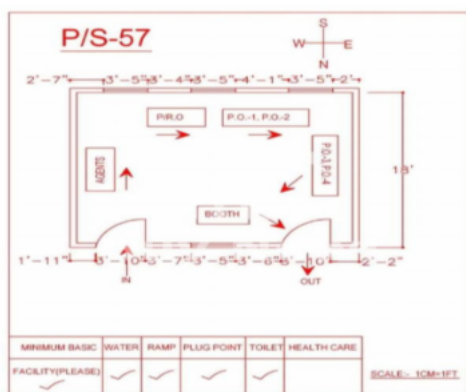

নিৰ্বাচক পঞ্জীয়ন বিষয়াৰ স্বাক্ষৰ

Nazri Naksha

Google Map View

Polling Station Building Front View

ভোটগ্ৰহন কেন্দ্ৰৰ সন্মুখৰ দৃশ্য

Cad View

Key MAP View

1 নাম : হেলাল উদ্দিন পিতাৰ নাম : চুবত আলী প্রধানী ঘৰ নং : 01 বয়স : 78 লিঙ্গ : পুৰুষ	DLQ4534569	ফটো উপলব্ধ	2 নাম : চুবোদা খাতুন স্বামীৰ নাম : হেলাল উদ্দিন ঘৰ নং : 01 বয়স : 68 লিঙ্গ : মহিলা	DLQ4534570	ফটো উপলব্ধ	3 নাম : মামুন বশিদ পিতাৰ নাম : হেলাল উদ্দিন ঘৰ নং : 01 ক বয়স : 46 লিঙ্গ : পুৰুষ	DLQ4534592	ফটো উপলব্ধ
4 নাম : আছপিকা আক্তাৰা খানম স্বামীৰ নাম : আনোৱাৰ হুছেইন ঘৰ নং : 01 গ বয়স : 45 লিঙ্গ : মহিলা	DLQ4534581	ফটো উপলব্ধ	# 5 নাম : আমিনুৰ বশিদ পিতাৰ নাম : হেলাল উদ্দিন ঘৰ নং : 01 খ বয়স : 44 লিঙ্গ : পুৰুষ	DLQ4534616	ফটো উপলব্ধ	6 নাম : আনোৱাৰ হুছেইন পিতাৰ নাম : হেলাল উদ্দিন ঘৰ নং : 01 গ বয়স : 42 লিঙ্গ : পুৰুষ	DLQ4534627	ফটো উপলব্ধ
7 নাম : বেজিয়া খাতুন স্বামীৰ নাম : মামুন বশিদ ঘৰ নং : 40 বয়স : 40 লিঙ্গ : মহিলা	DLQ4534605	ফটো উপলব্ধ	8 নাম : গুলজাৰ হুছেইন পিতাৰ নাম : হেলাল উদ্দিন ঘৰ নং : 1 বয়স : 39 লিঙ্গ : পুৰুষ	DLQ4534638	ফটো উপলব্ধ	9 নাম : মঃ বাহিদজ. জামান পিতাৰ নাম : হেলাল উদ্দিন ঘৰ নং : 01 ঘ বয়স : 34 লিঙ্গ : পুৰুষ	DLQ4534649	ফটো উপলব্ধ
10 নাম : দিলৱাৰ হুছেইন পিতাৰ নাম : হেলাল উদ্দিন ঘৰ নং : 01 ঙ বয়স : 33 লিঙ্গ : পুৰুষ	DLQ1509939	ফটো উপলব্ধ	11 নাম : নাজমিন চুলতানা স্বামীৰ নাম : আমিনুৰ বশিদ ঘৰ নং : 01 খ বয়স : 33 লিঙ্গ : মহিলা	DLQ4540936	ফটো উপলব্ধ	12 নাম : ইমাম হুছেইন পিতাৰ নাম : হেলাল উদ্দিন ঘৰ নং : 01 চ বয়স : 29 লিঙ্গ : পুৰুষ	DLQ4540914	ফটো উপলব্ধ
13 নাম : গোলশানা খাতুন স্বামীৰ নাম : গুলজাৰ হুছেইন ঘৰ নং : 01 বয়স : 25 লিঙ্গ : মহিলা	DLQ0436162	ফটো উপলব্ধ	14 নাম : বুৰিনা খাতুন স্বামীৰ নাম : ইমাম হুছেইন ঘৰ নং : 01 চ বয়স : 22 লিঙ্গ : মহিলা	ROM0155044	ফটো উপলব্ধ	15 নাম : বিজাবুল হক পিতাৰ নাম : মামুন বশিদ ঘৰ নং : 01 ক বয়স : 21 লিঙ্গ : পুৰুষ	ROM0245571	ফটো উপলব্ধ
16 নাম : নূৰজাহান বেগম স্বামীৰ নাম : আফাজ উদ্দিন ঘৰ নং : 2 বয়স : 52 লিঙ্গ : মহিলা	DLQ4534661	ফটো উপলব্ধ	17 নাম : আজহাৰ উদ্দিন পিতাৰ নাম : আফাজ উদ্দিন ঘৰ নং : 2 বয়স : 34 লিঙ্গ : পুৰুষ	DLQ4534672	ফটো উপলব্ধ	18 নাম : ছাবিনা ইয়াছমিন স্বামীৰ নাম : আজাহাৰ উদ্দিন ঘৰ নং : 2 বয়স : 33 লিঙ্গ : মহিলা	JBM1200357	ফটো উপলব্ধ
19 নাম : নাছৰিন চুলতানা পিতাৰ নাম : আফাজ উদ্দিন ঘৰ নং : 02 বয়স : 29 লিঙ্গ : মহিলা	DLQ0175166	ফটো উপলব্ধ	20 নাম : পিনহাজ চুলতানা পিতাৰ নাম : আফাজ উদ্দিন ঘৰ নং : 2 বয়স : 27 লিঙ্গ : মহিলা	DLQ0435214	ফটো উপলব্ধ	21 নাম : মাজাহাৰ উদ্দিন পিতাৰ নাম : আফাজ উদ্দিন ঘৰ নং : 2 বয়স : 23 লিঙ্গ : পুৰুষ	DLQ1256312	ফটো উপলব্ধ
22 নাম : আইন উদ্দিন পিতাৰ নাম : চুবত আলী প্রধানী ঘৰ নং : 03 বয়স : 64 লিঙ্গ : পুৰুষ	DLQ4534683	ফটো উপলব্ধ	23 নাম : ছালেহা খাতুন স্বামীৰ নাম : আইন উদ্দিন ঘৰ নং : 03 বয়স : 58 লিঙ্গ : মহিলা	DLQ4534694	ফটো উপলব্ধ	24 নাম : মোক্তাৰ হুছেইন পিতাৰ নাম : আইন উদ্দিন ঘৰ নং : 0 বয়স : 42 লিঙ্গ : পুৰুষ	DLQ4534707	ফটো উপলব্ধ
25 নাম : মেহবুব হুছেইন পিতাৰ নাম : আইন উদ্দিন ঘৰ নং : 03 বয়স : 38 লিঙ্গ : পুৰুষ	DLQ4534718	ফটো উপলব্ধ	26 নাম : ইক্তাৰ হুছেইন পিতাৰ নাম : আইন উদ্দিন ঘৰ নং : 03 বয়স : 38 লিঙ্গ : পুৰুষ	DLQ4534729	ফটো উপলব্ধ	S 27 নাম : পাৰবিনা বেগম স্বামীৰ নাম : মুক্তাৰ হুছেইন ঘৰ নং : 0 বয়স : 36 লিঙ্গ : মহিলা	DLQ4534730	ফটো উপলব্ধ
28 নাম : পাৰবিন চুলতানা স্বামীৰ নাম : মেহবুব হুছেইন ঘৰ নং : 3 বয়স : 36 লিঙ্গ : মহিলা	DLQ1298587	ফটো উপলব্ধ	29 নাম : আৰিফা খাতুন স্বামীৰ নাম : ইক্তাৰ হুছেইন ঘৰ নং : 03 বয়স : 32 লিঙ্গ : মহিলা	DLQ4534741	ফটো উপলব্ধ	30 নাম : জয়নাল আদিন পিতাৰ নাম : চুবত আলী প্রধানী ঘৰ নং : 4 বয়স : 70 লিঙ্গ : পুৰুষ	DLQ4534752	ফটো উপলব্ধ