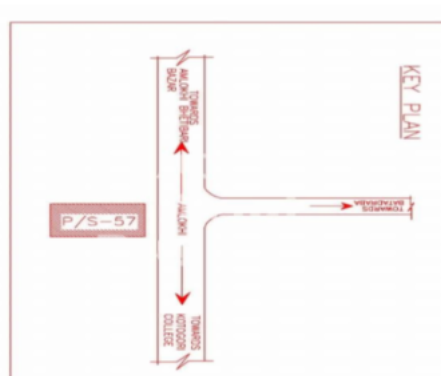

নিৰ্বাচক পঞ্জীয়ন বিষয়াৰ স্বাক্ষৰ

Nazri Naksha

Google Map View

Polling Station Building Front View

ভোটগ্ৰহন কেন্দ্ৰৰ সন্মুখৰ দৃশ্য

Cad View

Key MAP View

1 নাম : হেলাল উদ্দিন পিতাৰ নাম : চুবত আলী প্রধানী ঘৰ নং : 01 বয়স : 78 লিঙ্গ : পুৰুষ	DLQ4534569	ফটো উপলব্ধ	2 নাম : চুবোদা খাতুন স্বামীৰ নাম : হেলাল উদ্দিন ঘৰ নং : 01 বয়স : 68 লিঙ্গ : মহিলা	DLQ4534570	ফটো উপলব্ধ	3 নাম : মামুন বশিদ পিতাৰ নাম : হেলাল উদ্দিন ঘৰ নং : 01 ক বয়স : 46 লিঙ্গ : পুৰুষ	DLQ4534592	ফটো উপলব্ধ
4 নাম : আছপিকা আক্তাৰা খানম স্বামীৰ নাম : আনোৱাৰ হুছেইন ঘৰ নং : 01 গ বয়স : 45 লিঙ্গ : মহিলা	DLQ4534581	ফটো উপলব্ধ	# 5 নাম : আমিনুৰ বশিদ পিতাৰ নাম : হেলাল উদ্দিন ঘৰ নং : 01 খ বয়স : 44 লিঙ্গ : পুৰুষ	DLQ4534616	ফটো উপলব্ধ	6 নাম : আনোৱাৰ হুছেইন পিতাৰ নাম : হেলাল উদ্দিন ঘৰ নং : 01 গ বয়স : 42 লিঙ্গ : পুৰুষ	DLQ4534627	ফটো উপলব্ধ
7 নাম : বেজিয়া খাতুন স্বামীৰ নাম : মামুন বশিদ ঘৰ নং : 40 বয়স : 40 লিঙ্গ : মহিলা	DLQ4534605	ফটো উপলব্ধ	8 নাম : গুলজাৰ হুছেইন পিতাৰ নাম : হেলাল উদ্দিন ঘৰ নং : 1 বয়স : 39 লিঙ্গ : পুৰুষ	DLQ4534638	ফটো উপলব্ধ	9 নাম : মঃ বাহিদজ. জামান পিতাৰ নাম : হেলাল উদ্দিন ঘৰ নং : 01 ঘ বয়স : 34 লিঙ্গ : পুৰুষ	DLQ4534649	ফটো উপলব্ধ
10 নাম : দিলৱাৰ হুছেইন পিতাৰ নাম : হেলাল উদ্দিন ঘৰ নং : 01 ঙ বয়স : 33 লিঙ্গ : পুৰুষ	DLQ1509939	ফটো উপলব্ধ	11 নাম : নাজমিন চুলতানা স্বামীৰ নাম : আমিনুৰ বশিদ ঘৰ নং : 01 খ বয়স : 33 লিঙ্গ : মহিলা	DLQ4540936	ফটো উপলব্ধ	12 নাম : ইমাম হুছেইন পিতাৰ নাম : হেলাল উদ্দিন ঘৰ নং : 01 চ বয়স : 29 লিঙ্গ : পুৰুষ	DLQ4540914	ফটো উপলব্ধ
13 নাম : গোলশানা খাতুন স্বামীৰ নাম : গুলজাৰ হুছেইন ঘৰ নং : 01 বয়স : 25 লিঙ্গ : মহিলা	DLQ0436162	ফটো উপলব্ধ	14 নাম : বুৰিনা খাতুন স্বামীৰ নাম : ইমাম হুছেইন ঘৰ নং : 01 চ বয়স : 22 লিঙ্গ : মহিলা	ROM0155044	ফটো উপলব্ধ	15 নাম : বিজাবুল হক পিতাৰ নাম : মামুন বশিদ ঘৰ নং : 01 ক বয়স : 21 লিঙ্গ : পুৰুষ	ROM0245571	ফটো উপলব্ধ
16 নাম : নূৰজাহান বেগম স্বামীৰ নাম : আফাজ উদ্দিন ঘৰ নং : 2 বয়স : 52 লিঙ্গ : মহিলা	DLQ4534661	ফটো উপলব্ধ	17 নাম : আজহাৰ উদ্দিন পিতাৰ নাম : আফাজ উদ্দিন ঘৰ নং : 2 বয়স : 34 লিঙ্গ : পুৰুষ	DLQ4534672	ফটো উপলব্ধ	18 নাম : ছাবিনা ইয়াছমিন স্বামীৰ নাম : আজাহাৰ উদ্দিন ঘৰ নং : 2 বয়স : 33 লিঙ্গ : মহিলা	JBM1200357	ফটো উপলব্ধ
19 নাম : নাছৰিন চুলতানা পিতাৰ নাম : আফাজ উদ্দিন ঘৰ নং : 02 বয়স : 29 লিঙ্গ : মহিলা	DLQ0175166	ফটো উপলব্ধ	20 নাম : পিনহাজ চুলতানা পিতাৰ নাম : আফাজ উদ্দিন ঘৰ নং : 2 বয়স : 27 লিঙ্গ : মহিলা	DLQ0435214	ফটো উপলব্ধ	21 নাম : মাজাহাৰ উদ্দিন পিতাৰ নাম : আফাজ উদ্দিন ঘৰ নং : 2 বয়স : 23 লিঙ্গ : পুৰুষ	DLQ1256312	ফটো উপলব্ধ
22 নাম : আইন উদ্দিন পিতাৰ নাম : চুবত আলী প্রধানী ঘৰ নং : 03 বয়স : 64 লিঙ্গ : পুৰুষ	DLQ4534683	ফটো উপলব্ধ	23 নাম : ছালেহা খাতুন স্বামীৰ নাম : আইন উদ্দিন ঘৰ নং : 03 বয়স : 58 লিঙ্গ : মহিলা	DLQ4534694	ফটো উপলব্ধ	24 নাম : মোক্তাৰ হুছেইন পিতাৰ নাম : আইন উদ্দিন ঘৰ নং : 0 বয়স : 42 লিঙ্গ : পুৰুষ	DLQ4534707	ফটো উপলব্ধ
25 নাম : মেহবুব হুছেইন পিতাৰ নাম : আইন উদ্দিন ঘৰ নং : 03 বয়স : 38 লিঙ্গ : পুৰুষ	DLQ4534718	ফটো উপলব্ধ	26 নাম : ইক্তাৰ হুছেইন পিতাৰ নাম : আইন উদ্দিন ঘৰ নং : 03 বয়স : 38 লিঙ্গ : পুৰুষ	DLQ4534729	ফটো উপলব্ধ	S 27 নাম : পাৰবিনা বেগম স্বামীৰ নাম : মুক্তাৰ হুছেইন ঘৰ নং : 0 বয়স : 36 লিঙ্গ : মহিলা	DLQ4534730	ফটো উপলব্ধ
28 নাম : পাৰবিন চুলতানা স্বামীৰ নাম : মেহবুব হুছেইন ঘৰ নং : 3 বয়স : 36 লিঙ্গ : মহিলা	DLQ1298587	ফটো উপলব্ধ	29 নাম : আৰিফা খাতুন স্বামীৰ নাম : ইক্তাৰ হুছেইন ঘৰ নং : 03 বয়স : 32 লিঙ্গ : মহিলা	DLQ4534741	ফটো উপলব্ধ	30 নাম : জয়নাল আদিন পিতাৰ নাম : চুবত আলী প্রধানী ঘৰ নং : 4 বয়স : 70 লিঙ্গ : পুৰুষ	DLQ4534752	ফটো উপলব্ধ