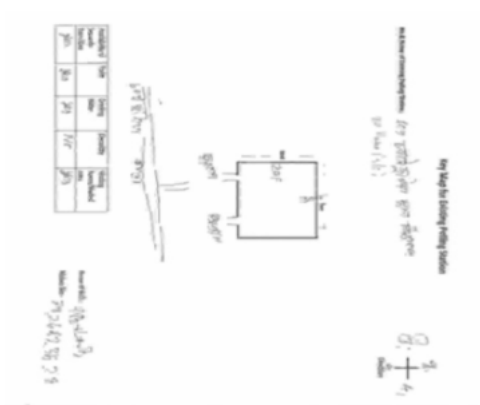

নিৰ্বাচক পঞ্জীয়ন বিষয়াৰ স্বাক্ষৰ

Nazri Naksha

Google Map View

Polling Station Building Front View

ভোটগ্ৰহন কেন্দ্ৰৰ সন্মুখৰ দৃশ্য

Cad View

Key MAP View

1 নাম : আটাবুৰ বহমান পিতাৰ নাম : মিৰাজ আলি ঘৰ নং : 320 বয়স : 85 লিঙ্গ : পুৰুষ	DLQ4638895	ফটো উপলব্ধ	2 নাম : জবেদা বেগম স্বামীৰ নাম : আটাবুৰ বহমান ঘৰ নং : 320 বয়স : 70 লিঙ্গ : মহিলা	DLQ4638908	ফটো উপলব্ধ	# 3 নাম : হেলাল উদ্দিন পিতাৰ নাম : আটাবুৰ বহমান ঘৰ নং : 320 ক বয়স : 42 লিঙ্গ : পুৰুষ	DLQ4638919	ফটো উপলব্ধ
# 4 নাম : নুল্লেখৰ বেগম স্বামীৰ নাম : হেলাল উদ্দিন ঘৰ নং : 320 ক বয়স : 40 লিঙ্গ : মহিলা	DLQ4638920	ফটো উপলব্ধ	# 5 নাম : আইন উদ্দিন পিতাৰ নাম : আটাবুৰ বহমান ঘৰ নং : 320 খ বয়স : 41 লিঙ্গ : পুৰুষ	DLQ4638931	ফটো উপলব্ধ	# 6 নাম : চৰিফুল ইছলাম পিতাৰ নাম : আটাবুৰ বহমান ঘৰ নং : 320 বয়স : 39 লিঙ্গ : পুৰুষ	DLQ4638942	ফটো উপলব্ধ
# 7 নাম : লাল মিঞা পিতাৰ নাম : আটাবুৰ বহমান ঘৰ নং : 321 বয়স : 56 লিঙ্গ : পুৰুষ	DLQ4638953	ফটো উপলব্ধ	# 8 নাম : নূৰজাহান বেগম স্বামীৰ নাম : লাল মিঞা ঘৰ নং : 321 বয়স : 46 লিঙ্গ : মহিলা	DLQ4638964	ফটো উপলব্ধ	9 নাম : বৰফিকুল ইছলাম পিতাৰ নাম : লাল মিয়া ঘৰ নং : 321 বয়স : 21 লিঙ্গ : পুৰুষ	DLQ1555705	ফটো উপলব্ধ
# 10 নাম : হিৰাদুল ইছলাম পিতাৰ নাম : লাল মিয়া ঘৰ নং : 321 বয়স : 20 লিঙ্গ : পুৰুষ	ROM0163766	ফটো উপলব্ধ	# 11 নাম : গীয়াছ উদ্দিন পিতাৰ নাম : আটাবুৰ বহমান ঘৰ নং : 322 বয়স : 53 লিঙ্গ : পুৰুষ	DLQ4638975	ফটো উপলব্ধ	# 12 নাম : আফিয়া খাতুন স্বামীৰ নাম : গীয়াছ উদ্দিন ঘৰ নং : 322 বয়স : 47 লিঙ্গ : মহিলা	DLQ4638986	ফটো উপলব্ধ
# 13 নাম : আলাল উদ্দিন পিতাৰ নাম : আটাবুৰ বহমান ঘৰ নং : 323 বয়স : 49 লিঙ্গ : পুৰুষ	DLQ4638997	ফটো উপলব্ধ	# 14 নাম : আছমিনা খাতুন স্বামীৰ নাম : মুক্তাৰ আহমেদ ঘৰ নং : 323 বয়স : 47 লিঙ্গ : মহিলা	DLQ4639003	ফটো উপলব্ধ	15 নাম : জয়নাল আবদিন পিতাৰ নাম : আব্দুছ চোভান ঘৰ নং : 324 বয়স : 71 লিঙ্গ : পুৰুষ	DLQ4639014	ফটো উপলব্ধ
16 নাম : বচিদা বেগম স্বামীৰ নাম : জয়নাল আবদিন ঘৰ নং : 324 বয়স : 56 লিঙ্গ : মহিলা	DLQ4639025	ফটো উপলব্ধ	17 নাম : হাবুন বশিদ পিতাৰ নাম : জয়নাল আবদিন ঘৰ নং : 328 বয়স : 35 লিঙ্গ : পুৰুষ	DLQ4639047	ফটো উপলব্ধ	18 নাম : নূৰ হুছেইন পিতাৰ নাম : জয়নাল আবদিন ঘৰ নং : 328 বয়স : 32 লিঙ্গ : পুৰুষ	DLQ1510356	ফটো উপলব্ধ
19 নাম : নূৰজাহান বেগম স্বামীৰ নাম : হাবুন বশিদ ঘৰ নং : 324 বয়স : 32 লিঙ্গ : মহিলা	DLQ1510469	ফটো উপলব্ধ	# 20 নাম : জেছমিনা খাতুন স্বামীৰ নাম : নূৰ হুছেইন ঘৰ নং : 324 বয়স : 29 লিঙ্গ : মহিলা	DLQ0463760	ফটো উপলব্ধ	# 21 নাম : ইমামুল হুছেইন পিতাৰ নাম : জয়নাল আবদিন ঘৰ নং : 324 বয়স : 21 লিঙ্গ : পুৰুষ	ROM0163519	ফটো উপলব্ধ
22 নাম : আচমা খাতুন স্বামীৰ নাম : বজব আলী ঘৰ নং : 325 বয়স : 65 লিঙ্গ : মহিলা	DLQ4639069	ফটো উপলব্ধ	23 নাম : জহিৰুল ইছলাম পিতাৰ নাম : বজব আলী ঘৰ নং : 325 বয়স : 31 লিঙ্গ : পুৰুষ	DLQ4643645	ফটো উপলব্ধ	24 নাম : আবেদা খাতুন স্বামীৰ নাম : জহিৰুল ইছলাম ঘৰ নং : 325 গ বয়স : 24 লিঙ্গ : মহিলা	DLQ0463943	ফটো উপলব্ধ
25 নাম : মঞ্জিলা খাতুন পিতাৰ নাম : বজব আলী ঘৰ নং : 325 বয়স : 22 লিঙ্গ : মহিলা	ROM0061176	ফটো উপলব্ধ	26 নাম : তাইজুল ইছলাম পিতাৰ নাম : বজব আলী ঘৰ নং : 325 গ বয়স : 36 লিঙ্গ : পুৰুষ	DLQ4643849	ফটো উপলব্ধ	27 নাম : পাৰবিনা খাতুন স্বামীৰ নাম : তাইজুল ইছলাম ঘৰ নং : 325 গ বয়স : 31 লিঙ্গ : মহিলা	DLQ4643805	ফটো উপলব্ধ
28 নাম : ফকৰ উদ্দিন পিতাৰ নাম : বজব আলী ঘৰ নং : 325 ক বয়স : 45 লিঙ্গ : পুৰুষ	DLQ4639070	ফটো উপলব্ধ	29 নাম : ফাতেমা খাতুন স্বামীৰ নাম : ফকৰ উদ্দিন ঘৰ নং : 325 ক বয়স : 42 লিঙ্গ : মহিলা	DLQ4639081	ফটো উপলব্ধ	30 নাম : বাজিবুল ইছলাম পিতাৰ নাম : ফকৰ উদ্দিন ঘৰ নং : 325 ক বয়স : 20 লিঙ্গ : পুৰুষ	ROM0058016	ফটো উপলব্ধ