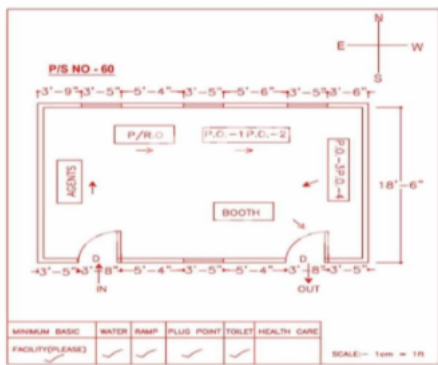

নিৰ্বাচক পঞ্জীয়ন বিষয়াৰ স্বাক্ষৰ

Nazri Naksha

Google Map View

Polling Station Building Front View

ভোটগ্রহন কেন্দ্ৰৰ সন্মুখৰ দৃশ্য

Cad View

Key MAP View

D 1 নাম : ছফৰা খাতুন স্বামীৰ নাম : বমজান আলী ঘৰ নং : 1 বয়স : 65 লিঙ্গ : মহিলা	DLQ4734570 ফটো উপলব্ধ	2 নাম : মস্তফা হুছেন পিতাৰ নাম : বমজান আলী ঘৰ নং : 1 বয়স : 42 লিঙ্গ : পুৰুষ	DLQ4734581 ফটো উপলব্ধ	3 নাম : শাহিদা খাতুন স্বামীৰ নাম : মস্তফা হুছেইন ঘৰ নং : 1 বয়স : 37 লিঙ্গ : মহিলা	DLQ0194514 ফটো উপলব্ধ
4 নাম : জাকিৰ হুছেন পিতাৰ নাম : বমজান আলী ঘৰ নং : 1 বয়স : 35 লিঙ্গ : পুৰুষ	DLQ000166 ফটো উপলব্ধ	5 নাম : বুকীয়া খাতুন স্বামীৰ নাম : জাকিৰ হুছেন ঘৰ নং : 01 বয়স : 29 লিঙ্গ : মহিলা	DLQ0393736 ফটো উপলব্ধ	6 নাম : আলি আকবৰ পিতাৰ নাম : বমজান আলী ঘৰ নং : 1 বয়স : 29 লিঙ্গ : পুৰুষ	DLQ0176099 ফটো উপলব্ধ
7 নাম : বেজিয়া খাতুন স্বামীৰ নাম : আলি আকবৰ ঘৰ নং : 1 বয়স : 29 লিঙ্গ : মহিলা	DLQ0603894 ফটো উপলব্ধ	8 নাম : মোবাৰক হুছেন পিতাৰ নাম : বমজান আলী ঘৰ নং : 1 বয়স : 28 লিঙ্গ : পুৰুষ	DLQ0176297 ফটো উপলব্ধ	9 নাম : তাজ নেহাৰ স্বামীৰ নাম : মোবাৰক হুছেইন ঘৰ নং : 1 বয়স : 24 লিঙ্গ : মহিলা	ROM0155630 ফটো উপলব্ধ
10 নাম : বমজান আলী পিতাৰ নাম : বইছ উদ্দিন ঘৰ নং : 02 বয়স : 60 লিঙ্গ : পুৰুষ	DLQ4734592 ফটো উপলব্ধ	D 11 নাম : আহিদা খাতুন স্বামীৰ নাম : বমজান আলী ঘৰ নং : 2 বয়স : 55 লিঙ্গ : মহিলা	DLQ4734605 ফটো উপলব্ধ	12 নাম : আহিদুল ইছলাম পিতাৰ নাম : বমজান আলী ঘৰ নং : 2 বয়স : 31 লিঙ্গ : পুৰুষ	DLQ4747971 ফটো উপলব্ধ
13 নাম : বচিদুল হক পিতাৰ নাম : বমজান আলী ঘৰ নং : 02 বয়স : 31 লিঙ্গ : পুৰুষ	DLQ0195750 ফটো উপলব্ধ	14 নাম : মকবুল হুছেন পিতাৰ নাম : বমজান আলী ঘৰ নং : 02 বয়স : 28 লিঙ্গ : পুৰুষ	DLQ0229997 ফটো উপলব্ধ	15 নাম : ঝাৰ্জিনা আহমেদ স্বামীৰ নাম : আহিদুল ইছলাম ঘৰ নং : 2 বয়স : 28 লিঙ্গ : মহিলা	DLQ0230086 ফটো উপলব্ধ
16 নাম : ছেলিমা বেগম স্বামীৰ নাম : বশিদুল হক ঘৰ নং : 2 বয়স : 27 লিঙ্গ : মহিলা	DLQ0431700 ফটো উপলব্ধ	17 নাম : আশ্বাদুল ইছলাম পিতাৰ নাম : বমজান আলী ঘৰ নং : 2 বয়স : 25 লিঙ্গ : পুৰুষ	DLQ0431833 ফটো উপলব্ধ	18 নাম : নজৰুল ইছলাম পিতাৰ নাম : ছামচুদ্দিন ঘৰ নং : 3 বয়স : 40 লিঙ্গ : পুৰুষ	DLQ4734616 ফটো উপলব্ধ
19 নাম : খুদেজা খাতুন পিতাৰ নাম : ছামচুদ্দিন ঘৰ নং : 0 বয়স : 33 লিঙ্গ : মহিলা	DLQ0421560 ফটো উপলব্ধ	20 নাম : হাফিজা খাতুন স্বামীৰ নাম : নজৰুল ইছলাম ঘৰ নং : 0 বয়স : 26 লিঙ্গ : মহিলা	DLQ0552869 ফটো উপলব্ধ	21 নাম : জামেনা খাতুন স্বামীৰ নাম : আব্দুল গফুৰ ঘৰ নং : 4 বয়স : 77 লিঙ্গ : মহিলা	DLQ4734627 ফটো উপলব্ধ
22 নাম : আব্দুল ছালাম পিতাৰ নাম : আব্দুল গফুৰ ঘৰ নং : 4 বয়স : 40 লিঙ্গ : পুৰুষ	DLQ4734638 ফটো উপলব্ধ	23 নাম : বুমেনা বেগম স্বামীৰ নাম : আব্দুল ছালাম ঘৰ নং : 4 বয়স : 32 লিঙ্গ : মহিলা	DLQ4748010 ফটো উপলব্ধ	D 24 নাম : আবুল কালাম পিতাৰ নাম : আব্দুল গফুৰ ঘৰ নং : 5 বয়স : 47 লিঙ্গ : পুৰুষ	DLQ4734649 ফটো উপলব্ধ
25 নাম : হনুফা খাতুন স্বামীৰ নাম : আবুল কালাম ঘৰ নং : 05 বয়স : 46 লিঙ্গ : মহিলা	DLQ4734650 ফটো উপলব্ধ	26 নাম : ইজাজুল হক পিতাৰ নাম : আবুল কালাম ঘৰ নং : 05 বয়স : 28 লিঙ্গ : পুৰুষ	DLQ0192633 ফটো উপলব্ধ	D 27 নাম : আছিয়া খাতুন স্বামীৰ নাম : জালাল উদ্দিন ঘৰ নং : 6 বয়স : 66 লিঙ্গ : মহিলা	DLQ4734661 ফটো উপলব্ধ
S 28 নাম : হাসেন আলী পিতাৰ নাম : জালাল উদ্দিন ঘৰ নং : 6 বয়স : 41 লিঙ্গ : পুৰুষ	DLQ4734672 ফটো উপলব্ধ	S 29 নাম : মহিদা খাতুন স্বামীৰ নাম : হাসেন আলী ঘৰ নং : 6 বয়স : 37 লিঙ্গ : মহিলা	DLQ0288407 ফটো উপলব্ধ	30 নাম : মনোৰাৰা বেগম পিতাৰ নাম : মৃতঃজালাল উদ্দিন ঘৰ নং : 6 বয়স : 36 লিঙ্গ : মহিলা	DLQ0196410 ফটো উপলব্ধ