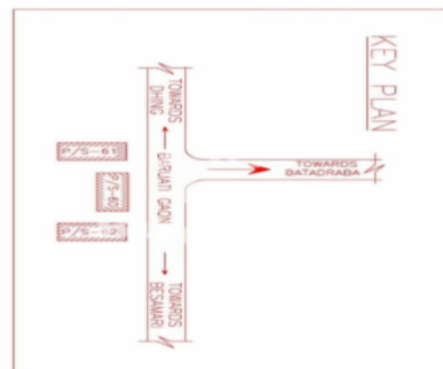

নিৰ্বাচক পঞ্জীয়ন বিষয়াৰ স্বাক্ষৰ

Nazri Naksha

Google Map View

Polling Station Building Front View

ভোটগ্ৰহন কেন্দ্ৰৰ সন্মুখৰ দৃশ্য

Cad View

Key MAP View

<p>S 1 DLQ4741122</p> <p>নাম : আঃ ছাত্তাৰ পিতাৰ নাম : আব্দুল বাতেন ঘৰ নং : 145 বয়স : 48 লিঙ্গ : পুৰুষ</p> <p>ফটো উপলব্ধ</p>	<p>S 2 DLQ0549535</p> <p>নাম : মহিদুল ইছলাম পিতাৰ নাম : আব্দুল ছাত্তাৰ ঘৰ নং : 145 বয়স : 22 লিঙ্গ : পুৰুষ</p> <p>ফটো উপলব্ধ</p>	<p>3 DLQ4740925</p> <p>নাম : নূৰ ইছলাম পিতাৰ নাম : ইছমাইল ঘৰ নং : 161 বয়স : 77 লিঙ্গ : পুৰুষ</p> <p>ফটো উপলব্ধ</p>
<p>D 4 DLQ4740936</p> <p>নাম : হাচেন বানু স্বামীৰ নাম : নূৰ ইছলাম ঘৰ নং : 161 বয়স : 67 লিঙ্গ : মহিলা</p> <p>ফটো উপলব্ধ</p>	<p># 5 DLQ4740947</p> <p>নাম : নূৰজ জামাল পিতাৰ নাম : নূৰ ইছলাম ঘৰ নং : 161 বয়স : 42 লিঙ্গ : পুৰুষ</p> <p>ফটো উপলব্ধ</p>	<p># 6 DLQ4740958</p> <p>নাম : ছমিৰ আলী পিতাৰ নাম : নূৰ ইছলাম ঘৰ নং : 161 বয়স : 44 লিঙ্গ : পুৰুষ</p> <p>ফটো উপলব্ধ</p>
<p>7 DLQ4747448</p> <p>নাম : আমেনা বেগম স্বামীৰ নাম : নূৰ জামাল ঘৰ নং : 161 বয়স : 40 লিঙ্গ : মহিলা</p> <p>ফটো উপলব্ধ</p>	<p>8 DLQ4747255</p> <p>নাম : নাছিব আলী পিতাৰ নাম : নূৰ ইছলাম ঘৰ নং : 161 বয়স : 32 লিঙ্গ : পুৰুষ</p> <p>ফটো উপলব্ধ</p>	<p>9 DLQ0324590</p> <p>নাম : পাৰবিন চুলতানা পিতাৰ নাম : ছমিৰ আলী ঘৰ নং : 161 বয়স : 29 লিঙ্গ : মহিলা</p> <p>ফটো উপলব্ধ</p>
<p>10 DLQ0197202</p> <p>নাম : ইয়াচমিনা বেগম স্বামীৰ নাম : নাচিৰ আলী ঘৰ নং : 161 বয়স : 28 লিঙ্গ : মহিলা</p> <p>ফটো উপলব্ধ</p>	<p>D 11 DLQ4740969</p> <p>নাম : আলফাজ উদ্দিন পিতাৰ নাম : মোহাম্মদ আলী ঘৰ নং : 162 বয়স : 64 লিঙ্গ : পুৰুষ</p> <p>ফটো উপলব্ধ</p>	<p>12 DLQ4741019</p> <p>নাম : বাশ্বিদা বেগম স্বামীৰ নাম : মস্তোফা আহমেদ ঘৰ নং : 162 বয়স : 28 লিঙ্গ : মহিলা</p> <p>ফটো উপলব্ধ</p>
<p>D 13 DLQ4741020</p> <p>নাম : চামচুন নেহাৰ স্বামীৰ নাম : চুলতান আলী ঘৰ নং : 163 বয়স : 62 লিঙ্গ : মহিলা</p> <p>ফটো উপলব্ধ</p>	<p>14 DLQ4741031</p> <p>নাম : ছফিকুল ইছলাম পিতাৰ নাম : চুলতান আলী ঘৰ নং : 163 বয়স : 41 লিঙ্গ : পুৰুষ</p> <p>ফটো উপলব্ধ</p>	<p>15 DLQ0037218</p> <p>নাম : শ্ববিফুল ইছলাম পিতাৰ নাম : চুলতান আলী ঘৰ নং : 163 বয়স : 33 লিঙ্গ : পুৰুষ</p> <p>ফটো উপলব্ধ</p>
<p>16 DLQ0037366</p> <p>নাম : কহিনৰ বেগম স্বামীৰ নাম : ছফিকুল ইছলাম ঘৰ নং : 163 বয়স : 29 লিঙ্গ : মহিলা</p> <p>ফটো উপলব্ধ</p>	<p># 17 ROM0193565</p> <p>নাম : লাইলিমা খাতুন স্বামীৰ নাম : শ্ববিফুল ইছলাম ঘৰ নং : 163 বয়স : 25 লিঙ্গ : মহিলা</p> <p>ফটো উপলব্ধ</p>	<p>18 DLQ4741053</p> <p>নাম : ইদ্রিছ আলী পিতাৰ নাম : বজমুদ্দিন ঘৰ নং : 164 বয়স : 53 লিঙ্গ : পুৰুষ</p> <p>ফটো উপলব্ধ</p>
<p>19 DLQ4741064</p> <p>নাম : সৰুফা খাতুন স্বামীৰ নাম : ইদ্রিছ আলী ঘৰ নং : 164 বয়স : 43 লিঙ্গ : মহিলা</p> <p>ফটো উপলব্ধ</p>	<p>20 DLQ0037689</p> <p>নাম : হজৰত আলী পিতাৰ নাম : ইদ্রিছ আলী ঘৰ নং : 164 বয়স : 32 লিঙ্গ : পুৰুষ</p> <p>ফটো উপলব্ধ</p>	<p>21 DLQ0521385</p> <p>নাম : জেছমিনা খাতুন স্বামীৰ নাম : হজৰত আলী ঘৰ নং : 168 বয়স : 27 লিঙ্গ : মহিলা</p> <p>ফটো উপলব্ধ</p>
<p>22 ROM0089755</p> <p>নাম : বহমত আলী পিতাৰ নাম : ইদ্রিছ আলী ঘৰ নং : 168 বয়স : 21 লিঙ্গ : পুৰুষ</p> <p>ফটো উপলব্ধ</p>	<p>23 ROM0192484</p> <p>নাম : জেছমিনা খাতুন পিতাৰ নাম : ইদ্রিছ আলী ঘৰ নং : 164 বয়স : 19 লিঙ্গ : মহিলা</p> <p>ফটো উপলব্ধ</p>	<p>D 24 DLQ4741097</p> <p>নাম : জাহেৰা খাতুন স্বামীৰ নাম : আব্দুল বাতেন ঘৰ নং : 168 বয়স : 87 লিঙ্গ : মহিলা</p> <p>ফটো উপলব্ধ</p>
<p>D 25 DLQ4741111</p> <p>নাম : চান বানু স্বামীৰ নাম : আঃ জব্বাৰ ঘৰ নং : 168 বয়স : 60 লিঙ্গ : মহিলা</p> <p>ফটো উপলব্ধ</p>	<p>D 26 DLQ4741086</p> <p>নাম : মনোৱাৰা খাতুন স্বামীৰ নাম : কদুছ আলী ঘৰ নং : 168 বয়স : 57 লিঙ্গ : মহিলা</p> <p>ফটো উপলব্ধ</p>	<p>S 27 DLQ0553867</p> <p>নাম : মাচুদা খাতুন পিতাৰ নাম : আব্দুল ছাত্তাৰ ঘৰ নং : 168 বয়স : 23 লিঙ্গ : মহিলা</p> <p>ফটো উপলব্ধ</p>
<p>D 28 DLQ4741166</p> <p>নাম : আক্কাছ আলী পিতাৰ নাম : ছেইন আলী ঘৰ নং : 166 বয়স : 54 লিঙ্গ : পুৰুষ</p> <p>ফটো উপলব্ধ</p>	<p>29 DLQ4741177</p> <p>নাম : শ্বৰুফা খাতুন স্বামীৰ নাম : আক্কাছ আলী ঘৰ নং : 166 বয়স : 46 লিঙ্গ : মহিলা</p> <p>ফটো উপলব্ধ</p>	<p>D 30 DLQ4741199</p> <p>নাম : আশ্বিয়া খাতুন স্বামীৰ নাম : মুত্তাজ আলী ঘৰ নং : 169 বয়স : 65 লিঙ্গ : মহিলা</p> <p>ফটো উপলব্ধ</p>