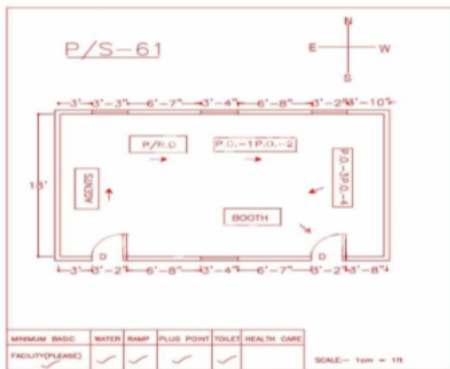

নিৰ্বাচক পঞ্জীয়ন বিষয়াৰ স্বাক্ষৰ

Nazri Naksha

Google Map View

Polling Station Building Front View

ভোটগ্ৰহন কেন্দ্ৰৰ সন্মুখৰ দৃশ্য

Cad View

Key MAP View

<p>S 1 DLQ4741122</p> <p>নাম : আঃ ছাত্তাৰ পিতাৰ নাম : আব্দুল বাতেন ঘৰ নং : 145 বয়স : 48 লিঙ্গ : পুৰুষ</p> <p>ফটো উপলব্ধ</p>	<p>S 2 DLQ0549535</p> <p>নাম : মহিদুল ইছলাম পিতাৰ নাম : আব্দুল ছাত্তাৰ ঘৰ নং : 145 বয়স : 22 লিঙ্গ : পুৰুষ</p> <p>ফটো উপলব্ধ</p>	<p>3 DLQ4740925</p> <p>নাম : নূৰ ইছলাম পিতাৰ নাম : ইছমাইল ঘৰ নং : 161 বয়স : 77 লিঙ্গ : পুৰুষ</p> <p>ফটো উপলব্ধ</p>
<p>D 4 DLQ4740936</p> <p>নাম : হাচেন বানু স্বামীৰ নাম : নূৰ ইছলাম ঘৰ নং : 161 বয়স : 67 লিঙ্গ : মহিলা</p> <p>ফটো উপলব্ধ</p>	<p># 5 DLQ4740947</p> <p>নাম : নূৰজ জামাল পিতাৰ নাম : নূৰ ইছলাম ঘৰ নং : 161 বয়স : 42 লিঙ্গ : পুৰুষ</p> <p>ফটো উপলব্ধ</p>	<p># 6 DLQ4740958</p> <p>নাম : ছমিৰ আলী পিতাৰ নাম : নূৰ ইছলাম ঘৰ নং : 161 বয়স : 44 লিঙ্গ : পুৰুষ</p> <p>ফটো উপলব্ধ</p>
<p>7 DLQ4747448</p> <p>নাম : আমেনা বেগম স্বামীৰ নাম : নূৰ জামাল ঘৰ নং : 161 বয়স : 40 লিঙ্গ : মহিলা</p> <p>ফটো উপলব্ধ</p>	<p>8 DLQ4747255</p> <p>নাম : নাছিব আলী পিতাৰ নাম : নূৰ ইছলাম ঘৰ নং : 161 বয়স : 32 লিঙ্গ : পুৰুষ</p> <p>ফটো উপলব্ধ</p>	<p>9 DLQ0324590</p> <p>নাম : পাৰবিন চুলতানা পিতাৰ নাম : ছমিৰ আলী ঘৰ নং : 161 বয়স : 29 লিঙ্গ : মহিলা</p> <p>ফটো উপলব্ধ</p>
<p>10 DLQ0197202</p> <p>নাম : ইয়াচমিনা বেগম স্বামীৰ নাম : নাচিৰ আলী ঘৰ নং : 161 বয়স : 28 লিঙ্গ : মহিলা</p> <p>ফটো উপলব্ধ</p>	<p>D 11 DLQ4740969</p> <p>নাম : আলফাজ উদ্দিন পিতাৰ নাম : মোহাম্মদ আলী ঘৰ নং : 162 বয়স : 64 লিঙ্গ : পুৰুষ</p> <p>ফটো উপলব্ধ</p>	<p>12 DLQ4741019</p> <p>নাম : বাশ্বিদা বেগম স্বামীৰ নাম : মস্তোফা আহমেদ ঘৰ নং : 162 বয়স : 28 লিঙ্গ : মহিলা</p> <p>ফটো উপলব্ধ</p>
<p>D 13 DLQ4741020</p> <p>নাম : চামচুন নেহাৰ স্বামীৰ নাম : চুলতান আলী ঘৰ নং : 163 বয়স : 62 লিঙ্গ : মহিলা</p> <p>ফটো উপলব্ধ</p>	<p>14 DLQ4741031</p> <p>নাম : ছফিকুল ইছলাম পিতাৰ নাম : চুলতান আলী ঘৰ নং : 163 বয়স : 41 লিঙ্গ : পুৰুষ</p> <p>ফটো উপলব্ধ</p>	<p>15 DLQ0037218</p> <p>নাম : শ্ববিফুল ইছলাম পিতাৰ নাম : চুলতান আলী ঘৰ নং : 163 বয়স : 33 লিঙ্গ : পুৰুষ</p> <p>ফটো উপলব্ধ</p>
<p>16 DLQ0037366</p> <p>নাম : কহিনৰ বেগম স্বামীৰ নাম : ছফিকুল ইছলাম ঘৰ নং : 163 বয়স : 29 লিঙ্গ : মহিলা</p> <p>ফটো উপলব্ধ</p>	<p># 17 ROM0193565</p> <p>নাম : লাইলিমা খাতুন স্বামীৰ নাম : শ্ববিফুল ইছলাম ঘৰ নং : 163 বয়স : 25 লিঙ্গ : মহিলা</p> <p>ফটো উপলব্ধ</p>	<p>18 DLQ4741053</p> <p>নাম : ইদ্রিছ আলী পিতাৰ নাম : বজমুদ্দিন ঘৰ নং : 164 বয়স : 53 লিঙ্গ : পুৰুষ</p> <p>ফটো উপলব্ধ</p>
<p>19 DLQ4741064</p> <p>নাম : সৰুফা খাতুন স্বামীৰ নাম : ইদ্রিছ আলী ঘৰ নং : 164 বয়স : 43 লিঙ্গ : মহিলা</p> <p>ফটো উপলব্ধ</p>	<p>20 DLQ0037689</p> <p>নাম : হজৰত আলী পিতাৰ নাম : ইদ্রিছ আলী ঘৰ নং : 164 বয়স : 32 লিঙ্গ : পুৰুষ</p> <p>ফটো উপলব্ধ</p>	<p>21 DLQ0521385</p> <p>নাম : জেছমিনা খাতুন স্বামীৰ নাম : হজৰত আলী ঘৰ নং : 168 বয়স : 27 লিঙ্গ : মহিলা</p> <p>ফটো উপলব্ধ</p>
<p>22 ROM0089755</p> <p>নাম : বহমত আলী পিতাৰ নাম : ইদ্রিছ আলী ঘৰ নং : 168 বয়স : 21 লিঙ্গ : পুৰুষ</p> <p>ফটো উপলব্ধ</p>	<p>23 ROM0192484</p> <p>নাম : জেছমিনা খাতুন পিতাৰ নাম : ইদ্রিছ আলী ঘৰ নং : 164 বয়স : 19 লিঙ্গ : মহিলা</p> <p>ফটো উপলব্ধ</p>	<p>D 24 DLQ4741097</p> <p>নাম : জাহেৰা খাতুন স্বামীৰ নাম : আব্দুল বাতেন ঘৰ নং : 168 বয়স : 87 লিঙ্গ : মহিলা</p> <p>ফটো উপলব্ধ</p>
<p>D 25 DLQ4741111</p> <p>নাম : চান বানু স্বামীৰ নাম : আঃ জব্বাৰ ঘৰ নং : 168 বয়স : 60 লিঙ্গ : মহিলা</p> <p>ফটো উপলব্ধ</p>	<p>D 26 DLQ4741086</p> <p>নাম : মনোৱাৰা খাতুন স্বামীৰ নাম : কদুছ আলী ঘৰ নং : 168 বয়স : 57 লিঙ্গ : মহিলা</p> <p>ফটো উপলব্ধ</p>	<p>S 27 DLQ0553867</p> <p>নাম : মাচুদা খাতুন পিতাৰ নাম : আব্দুল ছাত্তাৰ ঘৰ নং : 168 বয়স : 23 লিঙ্গ : মহিলা</p> <p>ফটো উপলব্ধ</p>
<p>D 28 DLQ4741166</p> <p>নাম : আক্কাছ আলী পিতাৰ নাম : ছেইন আলী ঘৰ নং : 166 বয়স : 54 লিঙ্গ : পুৰুষ</p> <p>ফটো উপলব্ধ</p>	<p>29 DLQ4741177</p> <p>নাম : শ্বৰুফা খাতুন স্বামীৰ নাম : আক্কাছ আলী ঘৰ নং : 166 বয়স : 46 লিঙ্গ : মহিলা</p> <p>ফটো উপলব্ধ</p>	<p>D 30 DLQ4741199</p> <p>নাম : আশ্বিয়া খাতুন স্বামীৰ নাম : মুত্তাজ আলী ঘৰ নং : 169 বয়স : 65 লিঙ্গ : মহিলা</p> <p>ফটো উপলব্ধ</p>