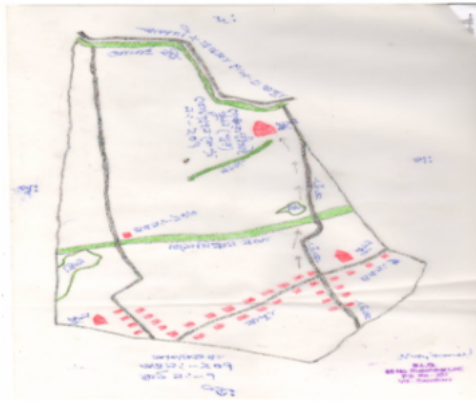

Nazri Naksha