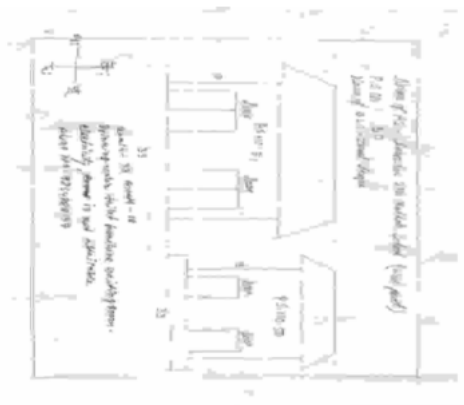

নিৰ্বাচক পঞ্জীয়ন বিষয়াৰ স্বাক্ষৰ

Nazri Naksha

Google Map View

Polling Station Building Front View

ভোটগ্ৰহন কেন্দ্ৰৰ সন্মুখৰ দৃশ্য

Cad View

Key MAP View

1 নাম : হজৰত আলী পিতাৰ নাম: ওচমান আলী ঘৰ নং : 1 বয়স : 69 লিঙ্গ : পুৰুষ	BMX1504569 ফটো উপলব্ধ	2 নাম : বশিদা খাতুন স্বামীৰ নাম: হজৰত আলী ঘৰ নং : 1 বয়স : 32 লিঙ্গ : মহিলা	BMX1516309 ফটো উপলব্ধ	3 নাম : ইম্ৰুছ আলী পিতাৰ নাম: আৰফত আলী ঘৰ নং : 2 বয়স : 54 লিঙ্গ : পুৰুষ	BMX1504581 ফটো উপলব্ধ
4 নাম : হুচনাৰা খাতুন স্বামীৰ নাম: ইম্ৰুছ আলী ঘৰ নং : 2 বয়স : 47 লিঙ্গ : মহিলা	BMX1504592 ফটো উপলব্ধ	5 নাম : জাকাৰুল ইছলাম পিতাৰ নাম: ইম্ৰুছ আলী ঘৰ নং : 2 বয়স : 20 লিঙ্গ : পুৰুষ	ROM0138057 ফটো উপলব্ধ	6 নাম : বমজান আলী পিতাৰ নাম: ওচমান আলী ঘৰ নং : 9 বয়স : 79 লিঙ্গ : পুৰুষ	BMX1504616 ফটো উপলব্ধ
7 নাম : হালিমা খাতুন স্বামীৰ নাম: বমজান আলী ঘৰ নং : 9 বয়স : 74 লিঙ্গ : মহিলা	BMX1504627 ফটো উপলব্ধ	8 নাম : ইদ্রিছ আলী পিতাৰ নাম: ওচমান আলী ঘৰ নং : 9 বয়স : 56 লিঙ্গ : পুৰুষ	BMX1504638 ফটো উপলব্ধ	9 নাম : সাহেদা খাতুন স্বামীৰ নাম: ইদ্রিছ আলী ঘৰ নং : 9 বয়স : 53 লিঙ্গ : মহিলা	BMX1504649 ফটো উপলব্ধ
10 নাম : জনব আলী পিতাৰ নাম: ওচমান আলী ঘৰ নং : 9 বয়স : 46 লিঙ্গ : পুৰুষ	BMX1504650 ফটো উপলব্ধ	11 নাম : নূৰজাহান স্বামীৰ নাম: জনব আলী ঘৰ নং : 9 বয়স : 45 লিঙ্গ : মহিলা	BMX1504661 ফটো উপলব্ধ	12 নাম : হনুফা খাতুন স্বামীৰ নাম: মহিন উদ্দিন ঘৰ নং : 3 বয়স : 40 লিঙ্গ : মহিলা	BMX1504694 ফটো উপলব্ধ
13 নাম : জৰিনা খাতুন স্বামীৰ নাম: জনব আলী ঘৰ নং : 9 বয়স : 39 লিঙ্গ : মহিলা	BMX1504707 ফটো উপলব্ধ	14 নাম : আমিৰ হুছেইন পিতাৰ নাম: বমজান আলী ঘৰ নং : 9 বয়স : 30 লিঙ্গ : পুৰুষ	BMX0108829 ফটো উপলব্ধ	15 নাম : শহিদুল ইছলাম পিতাৰ নাম: ইদ্রিছ আলী ঘৰ নং : 9 বয়স : 27 লিঙ্গ : পুৰুষ	BMX0678565 ফটো উপলব্ধ
16 নাম : ইনামুল ইছলাম পিতাৰ নাম: ইদ্রিছ আলী ঘৰ নং : 9 বয়স : 25 লিঙ্গ : পুৰুষ	BMX0679365 ফটো উপলব্ধ	17 নাম : নবী হুছেইন পিতাৰ নাম: বমজান আলী ঘৰ নং : 9 বয়স : 23 লিঙ্গ : পুৰুষ	BMX0679118 ফটো উপলব্ধ	18 নাম : জানমালা বেগম স্বামীৰ নাম: চাহিদুল ইছলাম ঘৰ নং : 9 বয়স : 23 লিঙ্গ : মহিলা	BMX0678862 ফটো উপলব্ধ
19 নাম : মনোৱাৰা খাতুন স্বামীৰ নাম: আ: সাহিদ ঘৰ নং : 8 বয়স : 71 লিঙ্গ : মহিলা	BMX1504729 ফটো উপলব্ধ	20 নাম : আ: কাদিৰ পিতাৰ নাম: আ: সাহিদ ঘৰ নং : 8 বয়স : 47 লিঙ্গ : পুৰুষ	BMX1504730 ফটো উপলব্ধ	21 নাম : ছমেদ আলী পিতাৰ নাম: আ: সাহিদ ঘৰ নং : 8 বয়স : 39 লিঙ্গ : পুৰুষ	BMX1504741 ফটো উপলব্ধ
22 নাম : জাকিৰ হুছেইন পিতাৰ নাম: আব্দুল সাহিদ ঘৰ নং : 8 বয়স : 30 লিঙ্গ : পুৰুষ	BMX0208538 ফটো উপলব্ধ	23 নাম : হনুফা বেগম স্বামীৰ নাম: আ: কাদিৰ ঘৰ নং : 8 বয়স : 29 লিঙ্গ : মহিলা	BMX0318022 ফটো উপলব্ধ	24 নাম : অঞ্জু বৰদলৈ স্বামীৰ নাম: জাকিৰ হুছেইন ঘৰ নং : 8 বয়স : 28 লিঙ্গ : মহিলা	BMX0319723 ফটো উপলব্ধ
25 নাম : মৰজিনা খাতুন স্বামীৰ নাম: ছমেদ আলী ঘৰ নং : 8 বয়স : 26 লিঙ্গ : মহিলা	BMX0318691 ফটো উপলব্ধ	26 নাম : হুছেইন আলী পিতাৰ নাম: আয়নত আলী ঘৰ নং : 5 বয়স : 53 লিঙ্গ : পুৰুষ	BMX1504752 ফটো উপলব্ধ	27 নাম : আছিয়া খাতুন স্বামীৰ নাম: হুছেইন আলী ঘৰ নং : 5 বয়স : 49 লিঙ্গ : মহিলা	BMX1504763 ফটো উপলব্ধ
28 নাম : বাহাৰুল ইছলাম পিতাৰ নাম: হুছেইন আলী ঘৰ নং : 5 বয়স : 28 লিঙ্গ : পুৰুষ	BMX0526368 ফটো উপলব্ধ	29 নাম : আব তাহেৰ চৌধুৰি পিতাৰ নাম: হুছেইন আলী ঘৰ নং : 5 বয়স : 23 লিঙ্গ : পুৰুষ	ROM0213272 ফটো উপলব্ধ	30 নাম : আ: হুই পিতাৰ নাম: আয়নত আলী ঘৰ নং : 6 বয়স : 59 লিঙ্গ : পুৰুষ	BMX1504785 ফটো উপলব্ধ