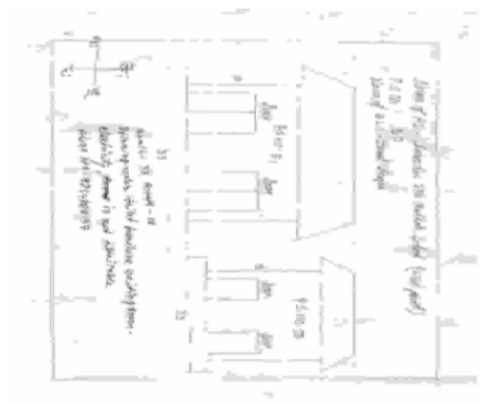

নিৰ্বাচক পঞ্জীয়ন বিষয়াৰ স্বাক্ষৰ

Nazri Naksha

Google Map View

Polling Station Building Front View

ভোটগ্ৰহন কেন্দ্ৰৰ সন্মুখৰ দৃশ্য

Cad View

Key MAP View

1 নাম : মকবুল হুছেইন পিতাৰ নাম: আ: বহিম ঘৰ নং : 1 বয়স : 53 লিঙ্গ : পুৰুষ	BMX1514574 ফটো উপলব্ধ	2 নাম : আমিৰ হুছেইন পিতাৰ নাম: আ: বহিম ঘৰ নং : 1 বয়স : 46 লিঙ্গ : পুৰুষ	BMX1514596 ফটো উপলব্ধ	3 নাম : উম্মো কুলচুম স্বামীৰ নাম: মকবুল হুছেইন ঘৰ নং : 1 বয়স : 43 লিঙ্গ : মহিলা	BMX1514585 ফটো উপলব্ধ
4 নাম : আছমিনা খাতুন স্বামীৰ নাম: আমিৰ হুছেইন ঘৰ নং : 1 বয়স : 41 লিঙ্গ : মহিলা	BMX1514609 ফটো উপলব্ধ	5 নাম : দিলদাৰ হুছেইন পিতাৰ নাম: মকবুল হুছেইন ঘৰ নং : 01 বয়স : 23 লিঙ্গ : পুৰুষ	BMX0635946 ফটো উপলব্ধ	6 নাম : আয়ুব খান পিতাৰ নাম: আমিৰ হুছেইন ঘৰ নং : 01 বয়স : 21 লিঙ্গ : পুৰুষ	ROM0038067 ফটো উপলব্ধ
7 নাম : হনুফা খাতুন স্বামীৰ নাম: আবুল কালাম ঘৰ নং : 2 বয়স : 53 লিঙ্গ : মহিলা	BMX1514621 ফটো উপলব্ধ	8 নাম : আবুল কাসেম পিতাৰ নাম: আ: ছোভান ঘৰ নং : 2 বয়স : 50 লিঙ্গ : পুৰুষ	BMX1514676 ফটো উপলব্ধ	9 নাম : জ্যোৎস্নাৰা খাতুন স্বামীৰ নাম: আবুল কাসেম ঘৰ নং : 2 বয়স : 41 লিঙ্গ : মহিলা	BMX1514687 ফটো উপলব্ধ
10 নাম : নবী হুছেইন পিতাৰ নাম: আব্দুল ছোভান ঘৰ নং : 2 বয়স : 37 লিঙ্গ : পুৰুষ	BMX1514698 ফটো উপলব্ধ	11 নাম : জয়গন নেছা স্বামীৰ নাম: নবী হুছেইন ঘৰ নং : 2 বয়স : 32 লিঙ্গ : মহিলা	BMX1616064 ফটো উপলব্ধ	12 নাম : জৰজিলা খাতুন পিতাৰ নাম: আবুল কালাম ঘৰ নং : 2 বয়স : 25 লিঙ্গ : মহিলা	ROM0135004 ফটো উপলব্ধ
13 নাম : ওম্মো হানি পিতাৰ নাম: আবুল কালাম ঘৰ নং : 2 বয়স : 24 লিঙ্গ : মহিলা	ROM0135012 ফটো উপলব্ধ	14 নাম : মেৰাজুল ইছলাম পিতাৰ নাম: আবুল কালাম ঘৰ নং : 2 বয়স : 20 লিঙ্গ : পুৰুষ	ROM0134999 ফটো উপলব্ধ	15 নাম : আবু তাহেৰ পিতাৰ নাম: আব্দুল চুবান ঘৰ নং : 2ক বয়স : 53 লিঙ্গ : পুৰুষ	BMX1514654 ফটো উপলব্ধ
# 16 নাম : হাজেৰা খাতুন স্বামীৰ নাম: আবু তাহেৰ ঘৰ নং : 02 বয়স : 46 লিঙ্গ : মহিলা	BMX1514665 ফটো উপলব্ধ	17 নাম : ছাইদুল ইছলাম পিতাৰ নাম: আবু তাহেৰ ঘৰ নং : 2ক বয়স : 22 লিঙ্গ : পুৰুষ	BMX1551324 ফটো উপলব্ধ	18 নাম : মুজাহাৰুল ইছলাম পিতাৰ নাম: আবু তাহেৰ ঘৰ নং : 2ক বয়স : 21 লিঙ্গ : পুৰুষ	ROM0129452 ফটো উপলব্ধ
19 নাম : আবু তালেব পিতাৰ নাম: আ: ছোভান চোবান ঘৰ নং : 2খ বয়স : 54 লিঙ্গ : পুৰুষ	BMX1514632 ফটো উপলব্ধ	20 নাম : আয়েছা খাতুন স্বামীৰ নাম: আবু তালেব ঘৰ নং : 2খ বয়স : 52 লিঙ্গ : মহিলা	BMX1514643 ফটো উপলব্ধ	21 নাম : আজহাৰুল ইছলাম পিতাৰ নাম: আবু তালেব ঘৰ নং : 2খ বয়স : 24 লিঙ্গ : পুৰুষ	BMX1675628 ফটো উপলব্ধ
22 নাম : ইজাহাৰুল ইছলাম পিতাৰ নাম: আবু তালেব ঘৰ নং : 2খ বয়স : 22 লিঙ্গ : পুৰুষ	BMX1675636 ফটো উপলব্ধ	# 23 নাম : নুৰুল হক পিতাৰ নাম: আছান আলী ঘৰ নং : 9 বয়স : 70 লিঙ্গ : পুৰুষ	BMX1514712 ফটো উপলব্ধ	# 24 নাম : জৰিলা খাতুন স্বামীৰ নাম: নুৰুল হক ঘৰ নং : 9 বয়স : 65 লিঙ্গ : মহিলা	BMX1514723 ফটো উপলব্ধ
# 25 নাম : বশিদুল হক পিতাৰ নাম: নুৰুল হক ঘৰ নং : 9 বয়স : 36 লিঙ্গ : পুৰুষ	BMX1514701 ফটো উপলব্ধ	26 নাম : মুফিদুল ইছলাম পিতাৰ নাম: নুৰুল হক ঘৰ নং : 3 বয়স : 34 লিঙ্গ : পুৰুষ	BMX0014355 ফটো উপলব্ধ	27 নাম : হাফছা খাতুন স্বামীৰ নাম: মুফিদুল ইছলাম ঘৰ নং : 3 বয়স : 28 লিঙ্গ : মহিলা	ROM0129478 ফটো উপলব্ধ
# 28 নাম : ফাতেমা খাতুন স্বামীৰ নাম: বশিদুল হক ঘৰ নং : 9 বয়স : 29 লিঙ্গ : মহিলা	BMX0202176 ফটো উপলব্ধ	29 নাম : জালাল উদ্দিন পিতাৰ নাম: আ: মতালিব ঘৰ নং : 8 বয়স : 68 লিঙ্গ : পুৰুষ	BMX1514734 ফটো উপলব্ধ	30 নাম : জামেনা খাতুন স্বামীৰ নাম: জালাল উদ্দিন ঘৰ নং : 8 বয়স : 63 লিঙ্গ : মহিলা	BMX1514745 ফটো উপলব্ধ