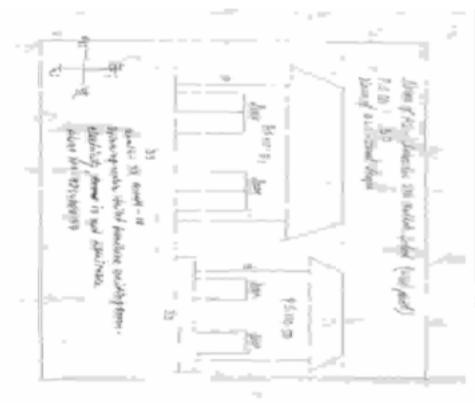

নিৰ্বাচক পঞ্জীয়ন বিষয়াৰ স্বাক্ষৰ

Nazri Naksha

Google Map View

Polling Station Building Front View

ভোটগ্ৰহন কেন্দ্ৰৰ সন্মুখৰ দৃশ্য

Cad View

Key MAP View

1 নাম : মকবুল হুছেইন পিতাৰ নাম: আ: বহিম ঘৰ নং : 1 বয়স : 53 লিঙ্গ : পুৰুষ	BMX1514574 ফটো উপলব্ধ	2 নাম : আমিৰ হুছেইন পিতাৰ নাম: আ: বহিম ঘৰ নং : 1 বয়স : 46 লিঙ্গ : পুৰুষ	BMX1514596 ফটো উপলব্ধ	3 নাম : উম্মো কুলচুম স্বামীৰ নাম: মকবুল হুছেইন ঘৰ নং : 1 বয়স : 43 লিঙ্গ : মহিলা	BMX1514585 ফটো উপলব্ধ
4 নাম : আছমিনা খাতুন স্বামীৰ নাম: আমিৰ হুছেইন ঘৰ নং : 1 বয়স : 41 লিঙ্গ : মহিলা	BMX1514609 ফটো উপলব্ধ	5 নাম : দিলদাৰ হুছেইন পিতাৰ নাম: মকবুল হুছেইন ঘৰ নং : 01 বয়স : 23 লিঙ্গ : পুৰুষ	BMX0635946 ফটো উপলব্ধ	6 নাম : আয়ুব খান পিতাৰ নাম: আমিৰ হুছেইন ঘৰ নং : 01 বয়স : 21 লিঙ্গ : পুৰুষ	ROM0038067 ফটো উপলব্ধ
7 নাম : হনুফা খাতুন স্বামীৰ নাম: আবুল কালাম ঘৰ নং : 2 বয়স : 53 লিঙ্গ : মহিলা	BMX1514621 ফটো উপলব্ধ	8 নাম : আবুল কাসেম পিতাৰ নাম: আ: ছোভান ঘৰ নং : 2 বয়স : 50 লিঙ্গ : পুৰুষ	BMX1514676 ফটো উপলব্ধ	9 নাম : জ্যোৎস্নাৰা খাতুন স্বামীৰ নাম: আবুল কাসেম ঘৰ নং : 2 বয়স : 41 লিঙ্গ : মহিলা	BMX1514687 ফটো উপলব্ধ
10 নাম : নবী হুছেইন পিতাৰ নাম: আব্দুল ছোভান ঘৰ নং : 2 বয়স : 37 লিঙ্গ : পুৰুষ	BMX1514698 ফটো উপলব্ধ	11 নাম : জয়গন নেছা স্বামীৰ নাম: নবী হুছেইন ঘৰ নং : 2 বয়স : 32 লিঙ্গ : মহিলা	BMX1616064 ফটো উপলব্ধ	12 নাম : জৰজিলা খাতুন পিতাৰ নাম: আবুল কালাম ঘৰ নং : 2 বয়স : 25 লিঙ্গ : মহিলা	ROM0135004 ফটো উপলব্ধ
13 নাম : ওম্মো হানি পিতাৰ নাম: আবুল কালাম ঘৰ নং : 2 বয়স : 24 লিঙ্গ : মহিলা	ROM0135012 ফটো উপলব্ধ	14 নাম : মেৰাজুল ইছলাম পিতাৰ নাম: আবুল কালাম ঘৰ নং : 2 বয়স : 20 লিঙ্গ : পুৰুষ	ROM0134999 ফটো উপলব্ধ	15 নাম : আবু তাহেৰ পিতাৰ নাম: আব্দুল চুবান ঘৰ নং : 2ক বয়স : 53 লিঙ্গ : পুৰুষ	BMX1514654 ফটো উপলব্ধ
# 16 নাম : হাজেৰা খাতুন স্বামীৰ নাম: আবু তাহেৰ ঘৰ নং : 02 বয়স : 46 লিঙ্গ : মহিলা	BMX1514665 ফটো উপলব্ধ	17 নাম : ছাইদুল ইছলাম পিতাৰ নাম: আবু তাহেৰ ঘৰ নং : 2ক বয়স : 22 লিঙ্গ : পুৰুষ	BMX1551324 ফটো উপলব্ধ	18 নাম : মুজাহাৰুল ইছলাম পিতাৰ নাম: আবু তাহেৰ ঘৰ নং : 2ক বয়স : 21 লিঙ্গ : পুৰুষ	ROM0129452 ফটো উপলব্ধ
19 নাম : আবু তালেব পিতাৰ নাম: আ: ছোভান চোবান ঘৰ নং : 2খ বয়স : 54 লিঙ্গ : পুৰুষ	BMX1514632 ফটো উপলব্ধ	20 নাম : আয়েছা খাতুন স্বামীৰ নাম: আবু তালেব ঘৰ নং : 2খ বয়স : 52 লিঙ্গ : মহিলা	BMX1514643 ফটো উপলব্ধ	21 নাম : আজহাৰুল ইছলাম পিতাৰ নাম: আবু তালেব ঘৰ নং : 2খ বয়স : 24 লিঙ্গ : পুৰুষ	BMX1675628 ফটো উপলব্ধ
22 নাম : ইজাহাৰুল ইছলাম পিতাৰ নাম: আবু তালেব ঘৰ নং : 2খ বয়স : 22 লিঙ্গ : পুৰুষ	BMX1675636 ফটো উপলব্ধ	# 23 নাম : নুৰুল হক পিতাৰ নাম: আছান আলী ঘৰ নং : 9 বয়স : 70 লিঙ্গ : পুৰুষ	BMX1514712 ফটো উপলব্ধ	# 24 নাম : জৰিলা খাতুন স্বামীৰ নাম: নুৰুল হক ঘৰ নং : 9 বয়স : 65 লিঙ্গ : মহিলা	BMX1514723 ফটো উপলব্ধ
# 25 নাম : বশিদুল হক পিতাৰ নাম: নুৰুল হক ঘৰ নং : 9 বয়স : 36 লিঙ্গ : পুৰুষ	BMX1514701 ফটো উপলব্ধ	26 নাম : মুফিদুল ইছলাম পিতাৰ নাম: নুৰুল হক ঘৰ নং : 3 বয়স : 34 লিঙ্গ : পুৰুষ	BMX0014355 ফটো উপলব্ধ	27 নাম : হাফছা খাতুন স্বামীৰ নাম: মুফিদুল ইছলাম ঘৰ নং : 3 বয়স : 28 লিঙ্গ : মহিলা	ROM0129478 ফটো উপলব্ধ
# 28 নাম : ফাতেমা খাতুন স্বামীৰ নাম: বশিদুল হক ঘৰ নং : 9 বয়স : 29 লিঙ্গ : মহিলা	BMX0202176 ফটো উপলব্ধ	29 নাম : জালাল উদ্দিন পিতাৰ নাম: আ: মতালিব ঘৰ নং : 8 বয়স : 68 লিঙ্গ : পুৰুষ	BMX1514734 ফটো উপলব্ধ	30 নাম : জামেনা খাতুন স্বামীৰ নাম: জালাল উদ্দিন ঘৰ নং : 8 বয়স : 63 লিঙ্গ : মহিলা	BMX1514745 ফটো উপলব্ধ