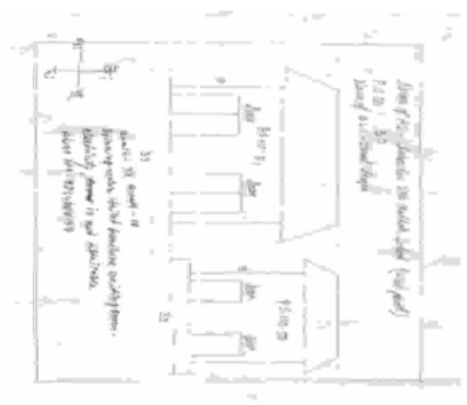

নিৰ্বাচক পঞ্জীয়ন বিষয়াৰ স্বাক্ষৰ

Nazri Naksha

Google Map View

Polling Station Building Front View

ভোটগ্ৰহন কেন্দ্ৰৰ সন্মুখৰ দৃশ্য

Cad View

Key MAP View

1 নাম : জাহানাৰা বেগম স্বামীৰ নাম : তাৰা মিঞা ঘৰ নং : 01 বয়স : 49 লিঙ্গ : মহিলা	BMX1524578 ফটো উপলব্ধ	2 নাম : ছাদ্দাম হুছেইন পিতাৰ নাম : তাৰা মিঞা ঘৰ নং : 1 বয়স : 34 লিঙ্গ : পুৰুষ	BMX1524614 ফটো উপলব্ধ	3 নাম : বুৰিনা এচমিন পিতাৰ নাম : তাৰা মিঞা ঘৰ নং : 1 বয়স : 25 লিঙ্গ : মহিলা	BMX0640243 ফটো উপলব্ধ
4 নাম : বানমা খাতুন স্বামীৰ নাম : চাদ্দাম হুছেইন ঘৰ নং : 1 বয়স : 24 লিঙ্গ : মহিলা	BMX0640300 ফটো উপলব্ধ	5 নাম : ৰবিউল আওৱাল পিতাৰ নাম : বুস্তম আলী ঘৰ নং : 1 কু বয়স : 38 লিঙ্গ : পুৰুষ	BMX1524603 ফটো উপলব্ধ	# 6 নাম : মফিজা বেগম স্বামীৰ নাম : ৰবিউল আওৱাল ঘৰ নং : 1 কু বয়স : 32 লিঙ্গ : মহিলা	BMX0324400 ফটো উপলব্ধ
# 7 নাম : তৈয়ব আলী পিতাৰ নাম : আব্দুল সাহিদ ঘৰ নং : 02 বয়স : 55 লিঙ্গ : পুৰুষ	BMX1524658 ফটো উপলব্ধ	8 নাম : ফজিলা খাতুন স্বামীৰ নাম : তৈয়ব আলী ঘৰ নং : 02 বয়স : 44 লিঙ্গ : মহিলা	BMX1524669 ফটো উপলব্ধ	9 নাম : আলী আকবৰ পিতাৰ নাম : তৈয়ব আলী ঘৰ নং : 2 বয়স : 25 লিঙ্গ : পুৰুষ	BMX0552091 ফটো উপলব্ধ
10 নাম : হাবিবুৰ ৰহমান পিতাৰ নাম : তৈয়ব আলী ঘৰ নং : 2 বয়স : 23 লিঙ্গ : পুৰুষ	ROM0167726 ফটো উপলব্ধ	11 নাম : নাৰগিচ চুলতানা স্বামীৰ নাম : হাবিবুৰ ৰহমান ঘৰ নং : 2 বয়স : 23 লিঙ্গ : মহিলা	ROM0167775 ফটো উপলব্ধ	12 নাম : নবালি পিতাৰ নাম : অইজ উদ্দিন ঘৰ নং : 9 বয়স : 47 লিঙ্গ : পুৰুষ	BMX1524670 ফটো উপলব্ধ
13 নাম : ৰেজিয়া খাতুন স্বামীৰ নাম : নবালি ঘৰ নং : 9 বয়স : 42 লিঙ্গ : মহিলা	BMX1524681 ফটো উপলব্ধ	14 নাম : ৰবি আলম পিতাৰ নাম : অইজ উদ্দিন ঘৰ নং : 8 বয়স : 51 লিঙ্গ : পুৰুষ	BMX1524692 ফটো উপলব্ধ	15 নাম : জাহানাৰা বেগম স্বামীৰ নাম : ৰবি আলম ঘৰ নং : 8 বয়স : 39 লিঙ্গ : মহিলা	BMX1524705 ফটো উপলব্ধ
16 নাম : জেচমিনা বেগম পিতাৰ নাম : ৰবি আলম ঘৰ নং : 8 বয়স : 24 লিঙ্গ : মহিলা	BMX0551077 ফটো উপলব্ধ	17 নাম : জাহাংগিৰ আলম পিতাৰ নাম : ৰবি আলম ঘৰ নং : 8 বয়স : 20 লিঙ্গ : পুৰুষ	ROM0203588 ফটো উপলব্ধ	18 নাম : নূৰ মুহাম্মদ পিতাৰ নাম : অইজ উদ্দিন ঘৰ নং : 05 বয়স : 57 লিঙ্গ : পুৰুষ	BMX1524716 ফটো উপলব্ধ
19 নাম : চামচন নেহাৰ পিতাৰ নাম : নূৰ মুহাম্মদ ঘৰ নং : 5 বয়স : 49 লিঙ্গ : মহিলা	BMX1524727 ফটো উপলব্ধ	20 নাম : গুলজাৰ হুছেইন পিতাৰ নাম : নূৰ মুহাম্মদ ঘৰ নং : 05 বয়স : 31 লিঙ্গ : পুৰুষ	BMX0362426 ফটো উপলব্ধ	# 21 নাম : দিলদাৰ হুছেইন পিতাৰ নাম : নূৰ মুহাম্মদ ঘৰ নং : 5 বয়স : 31 লিঙ্গ : পুৰুষ	BMX0362517 ফটো উপলব্ধ
22 নাম : চুলতানা বেগম স্বামীৰ নাম : দিলদাৰ হুছেইন ঘৰ নং : 5 বয়স : 20 লিঙ্গ : মহিলা	ROM0131631 ফটো উপলব্ধ	23 নাম : আশাবদ্দিন পিতাৰ নাম : হাছেন আলী ঘৰ নং : 6 বয়স : 64 লিঙ্গ : পুৰুষ	BMX1524738 ফটো উপলব্ধ	24 নাম : আনৱাৰা খাতুন স্বামীৰ নাম : আশাব উদ্দিন ঘৰ নং : 6 বয়স : 51 লিঙ্গ : মহিলা	BMX1524749 ফটো উপলব্ধ
25 নাম : আফাজ উদ্দিন পিতাৰ নাম : আশাব উদ্দিন ঘৰ নং : 6 বয়স : 38 লিঙ্গ : পুৰুষ	BMX1524750 ফটো উপলব্ধ	26 নাম : মমতাজ বেগম পিতাৰ নাম : আছব উদ্দিন ঘৰ নং : 6 বয়স : 31 লিঙ্গ : মহিলা	BMX1303650 ফটো উপলব্ধ	27 নাম : মুৰ্শিদা খাতুন স্বামীৰ নাম : আফাজ উদ্দিন ঘৰ নং : 6 বয়স : 26 লিঙ্গ : মহিলা	BMX0639914 ফটো উপলব্ধ
28 নাম : শ্বৰিফুল ইছলাম পিতাৰ নাম : আশাবদ্দিন ঘৰ নং : 6 বয়স : 23 লিঙ্গ : পুৰুষ	BMX0639740 ফটো উপলব্ধ	29 নাম : জাহানাৰা খাতুন স্বামীৰ নাম : শ্বৰিফুল ইছলাম ঘৰ নং : 6 বয়স : 23 লিঙ্গ : মহিলা	BMX1303338 ফটো উপলব্ধ	30 নাম : হামিদা খাতুন স্বামীৰ নাম : মিৰ জালি ঘৰ নং : 9 বয়স : 70 লিঙ্গ : মহিলা	BMX1524772 ফটো উপলব্ধ