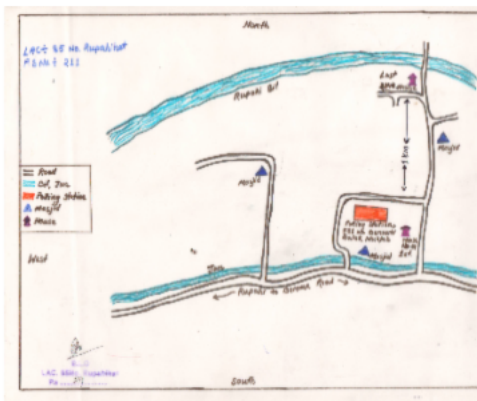

Nazri Naksha