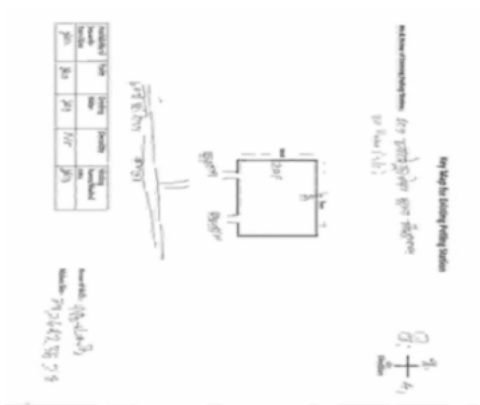

নিৰ্বাচক পঞ্জীয়ন বিষয়াৰ স্বাক্ষৰ

Nazri Naksha

Google Map View

Polling Station Building Front View

ভোটগ্ৰহন কেন্দ্ৰৰ সন্মুখৰ দৃশ্য

Cad View

Key MAP View

<p>1 নাম : ছকিনা খাতুন স্বামীৰ নাম : ছামিৰ উদ্দিন ঘৰ নং : 139 বয়স : 84 লিঙ্গ : মহিলা</p>	<p>BMX1529904</p> <p>ফটো উপলব্ধ</p>	<p>2 নাম : ইলিয়াচ পিতাৰ নাম : ছামিৰ উদ্দিন ঘৰ নং : 139 বয়স : 55 লিঙ্গ : পুৰুষ</p>	<p>BMX1529880</p> <p>ফটো উপলব্ধ</p>	<p>3 নাম : ইমান আলী পিতাৰ নাম : ছামিৰ উদ্দিন ঘৰ নং : 139 বয়স : 49 লিঙ্গ : পুৰুষ</p>	<p>BMX1529937</p> <p>ফটো উপলব্ধ</p>
<p>4 নাম : ছাহেবা খাতুন স্বামীৰ নাম : ইলিয়াচ ঘৰ নং : 137 বয়স : 49 লিঙ্গ : মহিলা</p>	<p>BMX1529891</p> <p>ফটো উপলব্ধ</p>	<p>5 নাম : আনোৱাৰা খাতুন স্বামীৰ নাম : ইমান আলী ঘৰ নং : 139 বয়স : 41 লিঙ্গ : মহিলা</p>	<p>BMX1529948</p> <p>ফটো উপলব্ধ</p>	<p>6 নাম : নাজিমা খাতুন পিতাৰ নাম : আবুল হুছেইন ঘৰ নং : 139 বয়স : 30 লিঙ্গ : মহিলা</p>	<p>BMX0517672</p> <p>ফটো উপলব্ধ</p>
<p>7 নাম : ইবাদুল ইছলাম পিতাৰ নাম : আবুল হুছেইন ঘৰ নং : 139 বয়স : 26 লিঙ্গ : পুৰুষ</p>	<p>BMX0640425</p> <p>ফটো উপলব্ধ</p>	<p>8 নাম : আকলিমা খাতুন পিতাৰ নাম : ইলিয়াচ ঘৰ নং : 139 বয়স : 25 লিঙ্গ : মহিলা</p>	<p>BMX0517706</p> <p>ফটো উপলব্ধ</p>	<p>9 নাম : ছানাজুল ইছলাম পিতাৰ নাম : ইলিয়াচ ঘৰ নং : 139 বয়স : 23 লিঙ্গ : পুৰুষ</p>	<p>ROM0010678</p> <p>ফটো উপলব্ধ</p>
<p>10 নাম : ৰাজিবুল ইছলাম পিতাৰ নাম : আবুল হুছেইন ঘৰ নং : 137 বয়স : 20 লিঙ্গ : পুৰুষ</p>	<p>ROM0152827</p> <p>ফটো উপলব্ধ</p>	<p>11 নাম : গোলাপ জান স্বামীৰ নাম : আবুল হুছেইন ঘৰ নং : 137 ক বয়স : 53 লিঙ্গ : মহিলা</p>	<p>BMX1529926</p> <p>ফটো উপলব্ধ</p>	<p>12 নাম : আবুল হুছেইন পিতাৰ নাম : ছামিৰ উদ্দিন ঘৰ নং : 137 ক বয়স : 53 লিঙ্গ : পুৰুষ</p>	<p>BMX1529915</p> <p>ফটো উপলব্ধ</p>
<p>13 নাম : শফিকুল ইছলাম পিতাৰ নাম : আবুল হুছেইন ঘৰ নং : 137 খ বয়স : 32 লিঙ্গ : পুৰুষ</p>	<p>BMX0028456</p> <p>ফটো উপলব্ধ</p>	<p># 14 নাম : আকলিমা খাতুন স্বামীৰ নাম : শফিকুল ইছলাম ঘৰ নং : 137 খ বয়স : 26 লিঙ্গ : মহিলা</p>	<p>BMX0324624</p> <p>ফটো উপলব্ধ</p>	<p>15 নাম : জিয়াৰুল ইছলাম পিতাৰ নাম : আবুল হুছেইন ঘৰ নং : 137 গ বয়স : 27 লিঙ্গ : পুৰুষ</p>	<p>BMX0323105</p> <p>ফটো উপলব্ধ</p>
<p>16 নাম : ৰুকছানা বেগম স্বামীৰ নাম : জিয়াৰুল ইছলাম ঘৰ নং : 137 গ বয়স : 22 লিঙ্গ : মহিলা</p>	<p>ROM0152785</p> <p>ফটো উপলব্ধ</p>	<p>17 নাম : ছফৰা খাতুন স্বামীৰ নাম : লীলে হুছেইন ঘৰ নং : 138 বয়স : 81 লিঙ্গ : মহিলা</p>	<p>BMX1529959</p> <p>ফটো উপলব্ধ</p>	<p># 18 নাম : আছমিনা বেগম স্বামীৰ নাম : নৰজুল ইছলাম ঘৰ নং : 138 বয়স : 31 লিঙ্গ : মহিলা</p>	<p>BMX0264226</p> <p>ফটো উপলব্ধ</p>
<p>19 নাম : তুতা মিঞা পিতাৰ নাম : লীলে হুছেইন ঘৰ নং : 139 বয়স : 55 লিঙ্গ : পুৰুষ</p>	<p>BMX1529982</p> <p>ফটো উপলব্ধ</p>	<p># 20 নাম : আকলিমা খাতুন স্বামীৰ নাম : তুতা মিঞা ঘৰ নং : 139 বয়স : 49 লিঙ্গ : মহিলা</p>	<p>BMX1529993</p> <p>ফটো উপলব্ধ</p>	<p># 21 নাম : বাহাৰুল ইছলাম পিতাৰ নাম : তুতা মিঞা ঘৰ নং : 139 বয়স : 30 লিঙ্গ : পুৰুষ</p>	<p>BMX0518340</p> <p>ফটো উপলব্ধ</p>
<p>22 নাম : আৰফজা আকতাৰ স্বামীৰ নাম : বাহাৰুল ইছলাম ঘৰ নং : 139 বয়স : 23 লিঙ্গ : মহিলা</p>	<p>ROM0203844</p> <p>ফটো উপলব্ধ</p>	<p>23 নাম : আজাহাৰুল ইছলাম পিতাৰ নাম : তুতা মিয়া ঘৰ নং : 139 বয়স : 20 লিঙ্গ : পুৰুষ</p>	<p>ROM0120030</p> <p>ফটো উপলব্ধ</p>	<p>24 নাম : ওৱাহেদ আলী পিতাৰ নাম : লীলে হুছেইন ঘৰ নং : 140 বয়স : 53 লিঙ্গ : পুৰুষ</p>	<p>BMX1530003</p> <p>ফটো উপলব্ধ</p>
<p>25 নাম : শুবফা খাতুন স্বামীৰ নাম : ওৱাহেদ আলী ঘৰ নং : 180 বয়স : 45 লিঙ্গ : মহিলা</p>	<p>BMX1530014</p> <p>ফটো উপলব্ধ</p>	<p>26 নাম : ফৰিদুল ইছলাম পিতাৰ নাম : ওৱাহেদ আলী ঘৰ নং : 180 বয়স : 29 লিঙ্গ : পুৰুষ</p>	<p>BMX0515437</p> <p>ফটো উপলব্ধ</p>	<p>S 27 নাম : ৰাহিদা বেগম পিতাৰ নাম : ৰাহেদ আলী ঘৰ নং : 180 বয়স : 26 লিঙ্গ : মহিলা</p>	<p>BMX0517722</p> <p>ফটো উপলব্ধ</p>
<p>28 নাম : ফেৰদুচ চুলতানা স্বামীৰ নাম : ফৰিদুল ইছলাম ঘৰ নং : 180 বয়স : 21 লিঙ্গ : মহিলা</p>	<p>ROM0118711</p> <p>ফটো উপলব্ধ</p>	<p>29 নাম : আৰিফুল ইছলাম পিতাৰ নাম : ওৱাহেদ আলী ঘৰ নং : 140 বয়স : 21 লিঙ্গ : পুৰুষ</p>	<p>ROM0248112</p> <p>ফটো উপলব্ধ</p>	<p>30 নাম : নৰ মহম্মদ পিতাৰ নাম : ইব্রাহিম ঘৰ নং : 181 বয়স : 74 লিঙ্গ : পুৰুষ</p>	<p>BMX1530025</p> <p>ফটো উপলব্ধ</p>