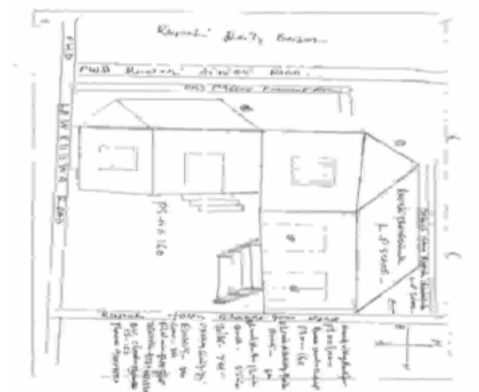

নিৰ্বাচক পঞ্জীয়ন বিষয়াৰ স্বাক্ষৰ

Nazri Naksha

Google Map View

Polling Station Building Front View

ভোটগ্ৰহন কেন্দ্ৰৰ সন্মুখৰ দৃশ্য

Cad View

Key MAP View

1 নাম : বাবিয়া খাতুন স্বামীৰ নাম: আজগৰ আলী ঘৰ নং : 103 বয়স : 77 লিঙ্গ : মহিলা	BMX1110709	# 2 নাম : মনোৱাৰা খাতুন স্বামীৰ নাম: আঃ কৰিম ঘৰ নং : 103 বয়স : 58 লিঙ্গ : মহিলা	BMX1110732	D 3 নাম : ছহুৰা খাতুন স্বামীৰ নাম: ছাইদুৰ বহমান ঘৰ নং : 103 বয়স : 44 লিঙ্গ : মহিলা	BMX1110743
4 নাম : সুৰজ চৌধুৰী পিতাৰ নাম: আজগৰ আলী ঘৰ নং : 103 বয়স : 41 লিঙ্গ : পুৰুষ	BMX1110754	5 নাম : হাচনাৰা বেগম স্বামীৰ নাম: সুৰজ চৌধুৰী ঘৰ নং : 103 বয়স : 39 লিঙ্গ : মহিলা	BMX1110765	6 নাম : আনোৱাৰা বেগম স্বামীৰ নাম: সুৰজ চৌধুৰী ঘৰ নং : 103 বয়স : 29 লিঙ্গ : মহিলা	BMX0500280
7 নাম : ওমৰ আলী পিতাৰ নাম: আব্দুল কৰিম ঘৰ নং : 103 বয়স : 26 লিঙ্গ : পুৰুষ	BMX0500272	8 নাম : জুলহাশ মিঞা পিতাৰ নাম: আব্দুল কৰিম ঘৰ নং : 103 বয়স : 25 লিঙ্গ : পুৰুষ	BMX0613299	9 নাম : ইকবাল হুছেইন পিতাৰ নাম: আব্দুল কৰিম ঘৰ নং : 103 বয়স : 29 লিঙ্গ : পুৰুষ	BMX0366740
10 নাম : খিদ্দিৰ হুছেইন পিতাৰ নাম: আব্দুল কৰিম ঘৰ নং : 103 বয়স : 31 লিঙ্গ : পুৰুষ	BMX0243816	11 নাম : হেবজুৰ বহমান পিতাৰ নাম: আব্দুল কৰিম ঘৰ নং : 103 বয়স : 38 লিঙ্গ : পুৰুষ	BMX1110787	12 নাম : জোচনাৰা বেগম স্বামীৰ নাম: হেবজুৰ বহমান ঘৰ নং : 103 বয়স : 35 লিঙ্গ : মহিলা	BMX0012646
13 নাম : আব হানিফা পিতাৰ নাম: আব্দুল কৰিম ঘৰ নং : 103 বয়স : 35 লিঙ্গ : পুৰুষ	BMX0012645	14 নাম : ছাবিনা খাতুন স্বামীৰ নাম: আব হানিফা ঘৰ নং : 103 বয়স : 25 লিঙ্গ : মহিলা	BMX0500421	15 নাম : নজৰুল ইছলাম পিতাৰ নাম: আগজৰ আলী ঘৰ নং : 103 বয়স : 49 লিঙ্গ : পুৰুষ	BMX1110834
16 নাম : ফাতেমা খাতুন পিতাৰ নাম: নজৰুল ইছলাম ঘৰ নং : 103 বয়স : 23 লিঙ্গ : মহিলা	BMX1205376	17 নাম : শিৰাজুল ইছলাম পিতাৰ নাম: আজগৰ আলী ঘৰ নং : 108 বয়স : 60 লিঙ্গ : পুৰুষ	BMX1110798	18 নাম : জ্যোৎস্নাৰা বেগম স্বামীৰ নাম: ছিৰাজুল ইছলাম ঘৰ নং : 108 বয়স : 50 লিঙ্গ : মহিলা	BMX1110801
19 নাম : বদৰ উদ্দিন পিতাৰ নাম: আজগৰ আলী ঘৰ নং : 108 বয়স : 45 লিঙ্গ : পুৰুষ	BMX1110823	D 20 নাম : মনৱাৰা খাতুন স্বামীৰ নাম: নজৰুল ইছলাম ঘৰ নং : 108 বয়স : 44 লিঙ্গ : মহিলা	BMX1110812	21 নাম : আছিয়া খাতুন স্বামীৰ নাম: বদৰ উদ্দিন ঘৰ নং : 108 বয়স : 43 লিঙ্গ : মহিলা	BMX1110845
22 নাম : ৰৌজিনা বেগম পিতাৰ নাম: শিৰাজুল ইছলাম ঘৰ নং : 108 বয়স : 28 লিঙ্গ : মহিলা	BMX0500330	23 নাম : আবিদুৰ ৰহমান পিতাৰ নাম: বদৰ উদ্দিন ঘৰ নং : 108 বয়স : 26 লিঙ্গ : পুৰুষ	BMX0546119	24 নাম : ইউছুফ আলী পিতাৰ নাম: নওসেৰ আলী ঘৰ নং : 108 বয়স : 64 লিঙ্গ : পুৰুষ	BMX1110856
25 নাম : ফিৰজা খাতুন স্বামীৰ নাম: ইউছুফ আলী ঘৰ নং : 105 বয়স : 59 লিঙ্গ : মহিলা	BMX1110867	26 নাম : আফিয়া খাতুন স্বামীৰ নাম: ইউছুফ আলী ঘৰ নং : 105 বয়স : 54 লিঙ্গ : মহিলা	BMX1110878	# 27 নাম : আফজালুৰ ৰহমান পিতাৰ নাম: ইউছুফ আলী ঘৰ নং : 105 বয়স : 32 লিঙ্গ : পুৰুষ	BMX0012647
S 28 নাম : মহছিনা আছিয়া আহমেদ পিতাৰ নাম: জাফৰ আলী ঘৰ নং : 105 বয়স : 81 লিঙ্গ : মহিলা	BMX0176263	# 29 নাম : ইকবামুল হক পিতাৰ নাম: ইউছুফ আলী ঘৰ নং : 105 বয়স : 25 লিঙ্গ : পুৰুষ	BMX0389973	30 নাম : আলতাৰ আলী পিতাৰ নাম: আঃ জব্বাৰ ঘৰ নং : 106 বয়স : 72 লিঙ্গ : পুৰুষ	BMX1110890