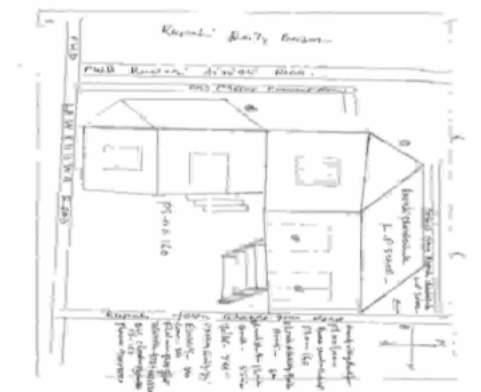

নিৰ্বাচক পঞ্জীয়ন বিষয়াৰ স্বাক্ষৰ

Nazri Naksha

Google Map View

Polling Station Building Front View

ভোটগ্ৰহন কেন্দ্ৰৰ সন্মুখৰ দৃশ্য

Cad View

Key MAP View

1 নাম : বাবিয়া খাতুন স্বামীৰ নাম: আজগৰ আলী ঘৰ নং : 103 বয়স : 77 লিঙ্গ : মহিলা	BMX1110709	# 2 নাম : মনোৱাৰা খাতুন স্বামীৰ নাম: আঃ কৰিম ঘৰ নং : 103 বয়স : 58 লিঙ্গ : মহিলা	BMX1110732	D 3 নাম : ছহুৰা খাতুন স্বামীৰ নাম: ছাইদুৰ বহমান ঘৰ নং : 103 বয়স : 44 লিঙ্গ : মহিলা	BMX1110743
4 নাম : সুৰজ চৌধুৰী পিতাৰ নাম: আজগৰ আলী ঘৰ নং : 103 বয়স : 41 লিঙ্গ : পুৰুষ	BMX1110754	5 নাম : হাচনাৰা বেগম স্বামীৰ নাম: সুৰজ চৌধুৰী ঘৰ নং : 103 বয়স : 39 লিঙ্গ : মহিলা	BMX1110765	6 নাম : আনোৱাৰা বেগম স্বামীৰ নাম: সুৰজ চৌধুৰী ঘৰ নং : 103 বয়স : 29 লিঙ্গ : মহিলা	BMX0500280
7 নাম : ওমৰ আলী পিতাৰ নাম: আব্দুল কৰিম ঘৰ নং : 103 বয়স : 26 লিঙ্গ : পুৰুষ	BMX0500272	8 নাম : জুলহাশ মিঞা পিতাৰ নাম: আব্দুল কৰিম ঘৰ নং : 103 বয়স : 25 লিঙ্গ : পুৰুষ	BMX0613299	9 নাম : ইকবাল হুছেইন পিতাৰ নাম: আব্দুল কৰিম ঘৰ নং : 103 বয়স : 29 লিঙ্গ : পুৰুষ	BMX0366740
10 নাম : খিদ্দিৰ হুছেইন পিতাৰ নাম: আব্দুল কৰিম ঘৰ নং : 103 বয়স : 31 লিঙ্গ : পুৰুষ	BMX0243816	11 নাম : হেবজুৰ বহমান পিতাৰ নাম: আব্দুল কৰিম ঘৰ নং : 103 বয়স : 38 লিঙ্গ : পুৰুষ	BMX1110787	12 নাম : জোচনাৰা বেগম স্বামীৰ নাম: হেবজুৰ বহমান ঘৰ নং : 103 বয়স : 35 লিঙ্গ : মহিলা	BMX0012646
13 নাম : আব হানিফা পিতাৰ নাম: আব্দুল কৰিম ঘৰ নং : 103 বয়স : 35 লিঙ্গ : পুৰুষ	BMX0012645	14 নাম : ছাবিনা খাতুন স্বামীৰ নাম: আব হানিফা ঘৰ নং : 103 বয়স : 25 লিঙ্গ : মহিলা	BMX0500421	15 নাম : নজৰুল ইছলাম পিতাৰ নাম: আগজৰ আলী ঘৰ নং : 103 বয়স : 49 লিঙ্গ : পুৰুষ	BMX1110834
16 নাম : ফাতেমা খাতুন পিতাৰ নাম: নজৰুল ইছলাম ঘৰ নং : 103 বয়স : 23 লিঙ্গ : মহিলা	BMX1205376	17 নাম : শিৰাজুল ইছলাম পিতাৰ নাম: আজগৰ আলী ঘৰ নং : 108 বয়স : 60 লিঙ্গ : পুৰুষ	BMX1110798	18 নাম : জ্যোৎস্নাৰা বেগম স্বামীৰ নাম: ছিৰাজুল ইছলাম ঘৰ নং : 108 বয়স : 50 লিঙ্গ : মহিলা	BMX1110801
19 নাম : বদৰ উদ্দিন পিতাৰ নাম: আজগৰ আলী ঘৰ নং : 108 বয়স : 45 লিঙ্গ : পুৰুষ	BMX1110823	D 20 নাম : মনৱাৰা খাতুন স্বামীৰ নাম: নজৰুল ইছলাম ঘৰ নং : 108 বয়স : 44 লিঙ্গ : মহিলা	BMX1110812	21 নাম : আছিয়া খাতুন স্বামীৰ নাম: বদৰ উদ্দিন ঘৰ নং : 108 বয়স : 43 লিঙ্গ : মহিলা	BMX1110845
22 নাম : ৰৌজিনা বেগম পিতাৰ নাম: শিৰাজুল ইছলাম ঘৰ নং : 108 বয়স : 28 লিঙ্গ : মহিলা	BMX0500330	23 নাম : আবিদুৰ ৰহমান পিতাৰ নাম: বদৰ উদ্দিন ঘৰ নং : 108 বয়স : 26 লিঙ্গ : পুৰুষ	BMX0546119	24 নাম : ইউছুফ আলী পিতাৰ নাম: নওসেৰ আলী ঘৰ নং : 108 বয়স : 64 লিঙ্গ : পুৰুষ	BMX1110856
25 নাম : ফিৰজা খাতুন স্বামীৰ নাম: ইউছুফ আলী ঘৰ নং : 105 বয়স : 59 লিঙ্গ : মহিলা	BMX1110867	26 নাম : আফিয়া খাতুন স্বামীৰ নাম: ইউছুফ আলী ঘৰ নং : 105 বয়স : 54 লিঙ্গ : মহিলা	BMX1110878	# 27 নাম : আফজালুৰ ৰহমান পিতাৰ নাম: ইউছুফ আলী ঘৰ নং : 105 বয়স : 32 লিঙ্গ : পুৰুষ	BMX0012647
S 28 নাম : মহছিনা আছিয়া আহমেদ পিতাৰ নাম: জাফৰ আলী ঘৰ নং : 105 বয়স : 81 লিঙ্গ : মহিলা	BMX0176263	# 29 নাম : ইকবামুল হক পিতাৰ নাম: ইউছুফ আলী ঘৰ নং : 105 বয়স : 25 লিঙ্গ : পুৰুষ	BMX0389973	30 নাম : আলতাৰ আলী পিতাৰ নাম: আঃ জব্বাৰ ঘৰ নং : 106 বয়স : 72 লিঙ্গ : পুৰুষ	BMX1110890