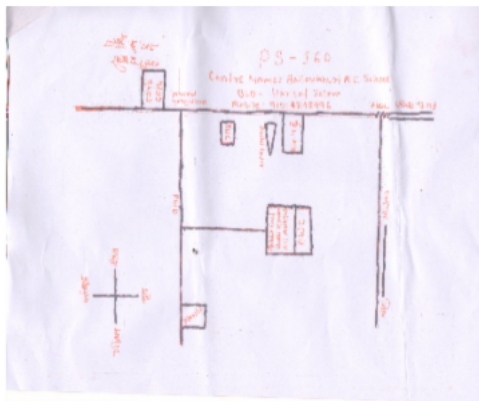

নিৰ্বাচক পঞ্জীয়ন বিষয়াৰ স্বাক্ষৰ

Nazri Naksha

Google Map View

Polling Station Building Front View

ভোটগ্ৰহন কেন্দ্ৰৰ সন্মুখৰ দৃশ্য

Cad View

Key MAP View

1 নাম : বাবিয়া খাতুন স্বামীৰ নাম: আজগৰ আলী ঘৰ নং : 103 বয়স : 77 লিঙ্গ : মহিলা	BMX1110709	# 2 নাম : মনোৱাৰা খাতুন স্বামীৰ নাম: আঃ কৰিম ঘৰ নং : 103 বয়স : 58 লিঙ্গ : মহিলা	BMX1110732	D 3 নাম : ছহুৰা খাতুন স্বামীৰ নাম: ছাইদুৰ বহমান ঘৰ নং : 103 বয়স : 44 লিঙ্গ : মহিলা	BMX1110743
4 নাম : সুৰজ চৌধুৰী পিতাৰ নাম: আজগৰ আলী ঘৰ নং : 103 বয়স : 41 লিঙ্গ : পুৰুষ	BMX1110754	5 নাম : হাচনাৰা বেগম স্বামীৰ নাম: সুৰজ চৌধুৰী ঘৰ নং : 103 বয়স : 39 লিঙ্গ : মহিলা	BMX1110765	6 নাম : আনোৱাৰা বেগম স্বামীৰ নাম: সুৰজ চৌধুৰী ঘৰ নং : 103 বয়স : 29 লিঙ্গ : মহিলা	BMX0500280
7 নাম : ওমৰ আলী পিতাৰ নাম: আব্দুল কৰিম ঘৰ নং : 103 বয়স : 26 লিঙ্গ : পুৰুষ	BMX0500272	8 নাম : জুলহাশ মিঞা পিতাৰ নাম: আব্দুল কৰিম ঘৰ নং : 103 বয়স : 25 লিঙ্গ : পুৰুষ	BMX0613299	9 নাম : ইকবাল হুছেইন পিতাৰ নাম: আব্দুল কৰিম ঘৰ নং : 103 বয়স : 29 লিঙ্গ : পুৰুষ	BMX0366740
10 নাম : খিদ্দিৰ হুছেইন পিতাৰ নাম: আব্দুল কৰিম ঘৰ নং : 103 বয়স : 31 লিঙ্গ : পুৰুষ	BMX0243816	11 নাম : হেবজুৰ বহমান পিতাৰ নাম: আব্দুল কৰিম ঘৰ নং : 103 বয়স : 38 লিঙ্গ : পুৰুষ	BMX1110787	12 নাম : জোচনাৰা বেগম স্বামীৰ নাম: হেবজুৰ বহমান ঘৰ নং : 103 বয়স : 35 লিঙ্গ : মহিলা	BMX0012646
13 নাম : আব হানিফা পিতাৰ নাম: আব্দুল কৰিম ঘৰ নং : 103 বয়স : 35 লিঙ্গ : পুৰুষ	BMX0012645	14 নাম : ছাবিনা খাতুন স্বামীৰ নাম: আব হানিফা ঘৰ নং : 103 বয়স : 25 লিঙ্গ : মহিলা	BMX0500421	15 নাম : নজৰুল ইছলাম পিতাৰ নাম: আগজৰ আলী ঘৰ নং : 103 বয়স : 49 লিঙ্গ : পুৰুষ	BMX1110834
16 নাম : ফাতেমা খাতুন পিতাৰ নাম: নজৰুল ইছলাম ঘৰ নং : 103 বয়স : 23 লিঙ্গ : মহিলা	BMX1205376	17 নাম : শিৰাজুল ইছলাম পিতাৰ নাম: আজগৰ আলী ঘৰ নং : 108 বয়স : 60 লিঙ্গ : পুৰুষ	BMX1110798	18 নাম : জ্যোৎস্নাৰা বেগম স্বামীৰ নাম: ছিৰাজুল ইছলাম ঘৰ নং : 108 বয়স : 50 লিঙ্গ : মহিলা	BMX1110801
19 নাম : বদৰ উদ্দিন পিতাৰ নাম: আজগৰ আলী ঘৰ নং : 108 বয়স : 45 লিঙ্গ : পুৰুষ	BMX1110823	D 20 নাম : মনৱাৰা খাতুন স্বামীৰ নাম: নজৰুল ইছলাম ঘৰ নং : 108 বয়স : 44 লিঙ্গ : মহিলা	BMX1110812	21 নাম : আছিয়া খাতুন স্বামীৰ নাম: বদৰ উদ্দিন ঘৰ নং : 108 বয়স : 43 লিঙ্গ : মহিলা	BMX1110845
22 নাম : ৰৌজিনা বেগম পিতাৰ নাম: শিৰাজুল ইছলাম ঘৰ নং : 108 বয়স : 28 লিঙ্গ : মহিলা	BMX0500330	23 নাম : আবিদুৰ ৰহমান পিতাৰ নাম: বদৰ উদ্দিন ঘৰ নং : 108 বয়স : 26 লিঙ্গ : পুৰুষ	BMX0546119	24 নাম : ইউছুফ আলী পিতাৰ নাম: নওসেৰ আলী ঘৰ নং : 108 বয়স : 64 লিঙ্গ : পুৰুষ	BMX1110856
25 নাম : ফিৰজা খাতুন স্বামীৰ নাম: ইউছুফ আলী ঘৰ নং : 105 বয়স : 59 লিঙ্গ : মহিলা	BMX1110867	26 নাম : আফিয়া খাতুন স্বামীৰ নাম: ইউছুফ আলী ঘৰ নং : 105 বয়স : 54 লিঙ্গ : মহিলা	BMX1110878	# 27 নাম : আফজালুৰ ৰহমান পিতাৰ নাম: ইউছুফ আলী ঘৰ নং : 105 বয়স : 32 লিঙ্গ : পুৰুষ	BMX0012647
S 28 নাম : মহছিনা আছিয়া আহমেদ পিতাৰ নাম: জাফৰ আলী ঘৰ নং : 105 বয়স : 81 লিঙ্গ : মহিলা	BMX0176263	# 29 নাম : ইকবামুল হক পিতাৰ নাম: ইউছুফ আলী ঘৰ নং : 105 বয়স : 25 লিঙ্গ : পুৰুষ	BMX0389973	30 নাম : আলতাৰ আলী পিতাৰ নাম: আঃ জব্বাৰ ঘৰ নং : 106 বয়স : 72 লিঙ্গ : পুৰুষ	BMX1110890