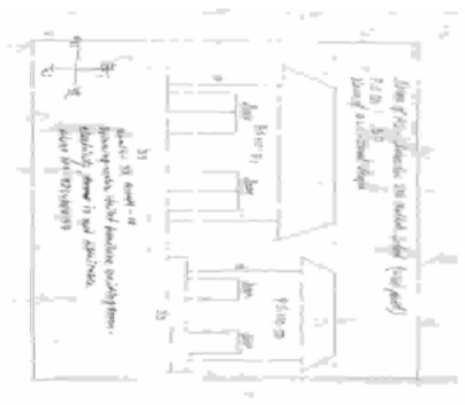

নিৰ্বাচক পঞ্জীয়ন বিষয়াৰ স্বাক্ষৰ

Nazri Naksha

Google Map View

Polling Station Building Front View

ভোটগ্ৰহন কেন্দ্ৰৰ সন্মুখৰ দৃশ্য

Cad View

Key MAP View

| | | | | | |
|--|--------------------------|---|--------------------------|--|--------------------------|
| # 1 নাম : মফিজুল ইছলাম পিতাৰ নাম: নবুল ইছলাম ঘৰ নং : 245 বয়স : 31 লিঙ্গ : পুৰুষ | BMX0014273 ফটো উপলব্ধ | # 2 নাম : আববাহু আলী পিতাৰ নাম: আ: কৰিম ঘৰ নং : 105 বয়স : 99 লিঙ্গ : পুৰুষ | BMX1509508 ফটো উপলব্ধ | # 3 নাম : মাজেদা খাতুন স্বামীৰ নাম: আববাহু আলী ঘৰ নং : 105 বয়স : 84 লিঙ্গ : মহিলা | BMX1509519 ফটো উপলব্ধ |
| # 4 নাম : জমশেদ আলী পিতাৰ নাম: আববাহু আলী ঘৰ নং : 105 বয়স : 59 লিঙ্গ : পুৰুষ | BMX1509520 ফটো উপলব্ধ | # 5 নাম : মোছলেহ উদ্দিন পিতাৰ নাম: নূৰ উদ্দিন ঘৰ নং : 105 বয়স : 59 লিঙ্গ : পুৰুষ | BMX1521626 ফটো উপলব্ধ | # 6 নাম : খতিজা খাতুন স্বামীৰ নাম: মোছলেহ উদ্দিন ঘৰ নং : 105 বয়স : 55 লিঙ্গ : মহিলা | BMX1521637 ফটো উপলব্ধ |
| # 7 নাম : ইন্নছ আলী পিতাৰ নাম: আক্বাহ আলী ঘৰ নং : 105 বয়স : 55 লিঙ্গ : পুৰুষ | BMX1509542 ফটো উপলব্ধ | # 8 নাম : আহিয়া খাতুন স্বামীৰ নাম: ইন্নছ আলী ঘৰ নং : 105 বয়স : 52 লিঙ্গ : মহিলা | BMX1509553 ফটো উপলব্ধ | # 9 নাম : নূৰজুল ইছলাম পিতাৰ নাম: আক্বাহ আলী ঘৰ নং : 105 বয়স : 49 লিঙ্গ : পুৰুষ | BMX1509564 ফটো উপলব্ধ |
| # 10 নাম : লায়লা খাতুন স্বামীৰ নাম: জামশেদ আলী ঘৰ নং : 105 বয়স : 49 লিঙ্গ : মহিলা | BMX1509531 ফটো উপলব্ধ | # 11 নাম : মমিনা খাতুন স্বামীৰ নাম: নূৰজুল ইছলাম ঘৰ নং : 105 বয়স : 44 লিঙ্গ : মহিলা | BMX1509575 ফটো উপলব্ধ | # 12 নাম : আনাৰুল ইছলাম পিতাৰ নাম: আক্বাহ আলী ঘৰ নং : 105 বয়স : 38 লিঙ্গ : পুৰুষ | BMX1509600 ফটো উপলব্ধ |
| # 13 নাম : ছাবিকুন নেহাৰ স্বামীৰ নাম: আনাৰুল ইছলাম ঘৰ নং : 105 বয়স : 29 লিঙ্গ : মহিলা | BMX0386003 ফটো উপলব্ধ | # 14 নাম : মুকচিদুল ইছলাম পিতাৰ নাম: মোছলেহ উদ্দিন ঘৰ নং : 105 বয়স : 22 লিঙ্গ : পুৰুষ | BMX1417468 ফটো উপলব্ধ | # 15 নাম : বফিকুল ইছলাম পিতাৰ নাম: জমশেদ আলী ঘৰ নং : 105 বয়স : 20 লিঙ্গ : পুৰুষ | ROM0188276 ফটো উপলব্ধ |
| # 16 নাম : মফিজ উদ্দিন পিতাৰ নাম: আক্বাহ আলী ঘৰ নং : 105 বয়স : 45 লিঙ্গ : পুৰুষ | BMX1509586 ফটো উপলব্ধ | # 17 নাম : আঞ্জমা খাতুন স্বামীৰ নাম: মফিজ উদ্দিন ঘৰ নং : 105 বয়স : 40 লিঙ্গ : মহিলা | BMX1509597 ফটো উপলব্ধ | # 18 নাম : মিনহাজুল ইছলাম পিতাৰ নাম: মফিজ উদ্দিন ঘৰ নং : 105 ক বয়স : 20 লিঙ্গ : পুৰুষ | ROM0206052 ফটো উপলব্ধ |
| # 19 নাম : জবেদা খাতুন স্বামীৰ নাম: বজব আলী ঘৰ নং : 109 বয়স : 69 লিঙ্গ : মহিলা | BMX1509699 ফটো উপলব্ধ | # 20 নাম : ছাদি আক্বাহ পিতাৰ নাম: বজব আলী ঘৰ নং : 109 বয়স : 44 লিঙ্গ : পুৰুষ | BMX1509702 ফটো উপলব্ধ | # 21 নাম : হাইদৰ আলী পিতাৰ নাম: বজব আলী ঘৰ নং : 109 বয়স : 37 লিঙ্গ : পুৰুষ | BMX1509713 ফটো উপলব্ধ |
| # 22 নাম : ফাইজুল নেচা স্বামীৰ নাম: ছাদি আক্বাহ ঘৰ নং : 109 বয়স : 32 লিঙ্গ : মহিলা | BMX1509724 ফটো উপলব্ধ | # 23 নাম : ইয়াছমিনা খাতুন স্বামীৰ নাম: হাইদৰ আলী ঘৰ নং : 109 বয়স : 26 লিঙ্গ : মহিলা | BMX0315044 ফটো উপলব্ধ | # 24 নাম : আইন উদ্দিন পিতাৰ নাম: মত সুবুজ আলী ঘৰ নং : 108 বয়স : 56 লিঙ্গ : পুৰুষ | DLQ3941615 ফটো উপলব্ধ |
| # 25 নাম : আ: কৰিম পিতাৰ নাম: মুছলিম উদ্দিন ঘৰ নং : 108 বয়স : 53 লিঙ্গ : পুৰুষ | BMX1509768 ফটো উপলব্ধ | # 26 নাম : বহিমা খাতুন স্বামীৰ নাম: আইন উদ্দিন ঘৰ নং : 108 বয়স : 53 লিঙ্গ : মহিলা | DLQ3941637 ফটো উপলব্ধ | # 27 নাম : মিনাৰা বেগম স্বামীৰ নাম: আ: কৰিম ঘৰ নং : 108 বয়স : 49 লিঙ্গ : মহিলা | BMX1509779 ফটো উপলব্ধ |
| # 28 নাম : শ্বৰিফুল ইছলাম পিতাৰ নাম: মুছলিম উদ্দিন ঘৰ নং : 108 বয়স : 46 লিঙ্গ : পুৰুষ | BMX1509780 ফটো উপলব্ধ | # 29 নাম : জাহেৰা খাতুন স্বামীৰ নাম: শ্বৰিফুল ইছলাম ঘৰ নং : 108 বয়স : 44 লিঙ্গ : মহিলা | BMX1509791 ফটো উপলব্ধ | # 30 নাম : আক্বাহ আলী পিতাৰ নাম: আইন উদ্দিন ঘৰ নং : 108 বয়স : 36 লিঙ্গ : পুৰুষ | DLQ3941717 ফটো উপলব্ধ |