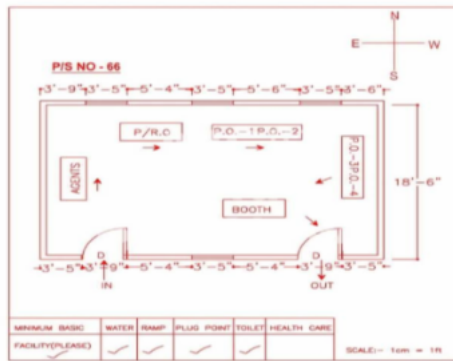

নিৰ্বাচক পঞ্জীয়ন বিষয়াৰ স্বাক্ষৰ

Nazri Naksha

Google Map View

Polling Station Building Front View

ভোটগ্রহন কেন্দ্ৰৰ সন্মুখৰ দৃশ্য

Cad View

Key MAP View

1 নাম : গীতা চৰকাৰ স্বামীৰ নাম : বানী চৰকাৰ ঘৰ নং : 1 বয়স : 60 লিঙ্গ : মহিলা	DLQ5134565 ফটো উপলব্ধ	2 নাম : নিপুল চৰকাৰ পিতাৰ নাম : চৰকাৰ ঘৰ নং : 1 বয়স : 42 লিঙ্গ : পুৰুষ	DLQ5134576 ফটো উপলব্ধ	3 নাম : নিতা চৰকাৰ স্বামীৰ নাম : নিপুল চৰকাৰ ঘৰ নং : 1 বয়স : 42 লিঙ্গ : মহিলা	DLQ0447854 ফটো উপলব্ধ
4 নাম : বাবুল চৰকাৰ পিতাৰ নাম : বাখাল চৰকাৰ ঘৰ নং : 2 বয়স : 45 লিঙ্গ : পুৰুষ	DLQ5134623 ফটো উপলব্ধ	5 নাম : সবিতা সৰকাৰ স্বামীৰ নাম : বাবুল সৰকাৰ ঘৰ নং : 2 বয়স : 39 লিঙ্গ : মহিলা	DLQ5134634 ফটো উপলব্ধ	6 নাম : শিৱম চৰকাৰ পিতাৰ নাম : বাবুল চৰকাৰ ঘৰ নং : 2 বয়স : 20 লিঙ্গ : পুৰুষ	ROM0208306 ফটো উপলব্ধ
7 নাম : মলিনা চৰকাৰ স্বামীৰ নাম : সুকুমল চৰকাৰ ঘৰ নং : 3 বয়স : 75 লিঙ্গ : মহিলা	DLQ1511768 ফটো উপলব্ধ	8 নাম : বিজন চৰকাৰ পিতাৰ নাম : নিৰ্মল চৰকাৰ ঘৰ নং : 3 বয়স : 44 লিঙ্গ : পুৰুষ	DLQ5134645 ফটো উপলব্ধ	9 নাম : ৰাজু চৰকাৰ পিতাৰ নাম : সুকুমল চৰকাৰ ঘৰ নং : 3 বয়স : 42 লিঙ্গ : পুৰুষ	DLQ1511666 ফটো উপলব্ধ
10 নাম : সোমা সৰকাৰ স্বামীৰ নাম : বিজন সৰকাৰ ঘৰ নং : 3 বয়স : 38 লিঙ্গ : মহিলা	DLQ5143668 ফটো উপলব্ধ	11 নাম : বিজু চৰকাৰ পিতাৰ নাম : সুকুমল চৰকাৰ ঘৰ নং : 3 বয়স : 35 লিঙ্গ : পুৰুষ	DLQ1511611 ফটো উপলব্ধ	12 নাম : শিখা চৰকাৰ পিতাৰ নাম : সুকুমল চৰকাৰ ঘৰ নং : 3 বয়স : 32 লিঙ্গ : মহিলা	DLQ1511757 ফটো উপলব্ধ
13 নাম : সুব্রত বিশ্বাস পিতাৰ নাম : শিবেন্দ্র বিশ্বাস ঘৰ নং : 8 বয়স : 52 লিঙ্গ : পুৰুষ	DLQ5134667 ফটো উপলব্ধ	14 নাম : সুজীত বিশ্বাস পিতাৰ নাম : শিবেন্দ্র বিশ্বাস ঘৰ নং : 8 বয়স : 50 লিঙ্গ : পুৰুষ	DLQ5134678 ফটো উপলব্ধ	15 নাম : অঞ্জনা বিশ্বাস স্বামীৰ নাম : সুব্রত বিশ্বাস ঘৰ নং : 8 বয়স : 46 লিঙ্গ : মহিলা	DLQ5134689 ফটো উপলব্ধ
16 নাম : কনিকা বিশ্বাস স্বামীৰ নাম : সুজীত বিশ্বাস ঘৰ নং : 8 বয়স : 46 লিঙ্গ : মহিলা	DLQ5134690 ফটো উপলব্ধ	17 নাম : টুম্পা বিশ্বাস স্বামীৰ নাম : মানৱ বিশ্বাস ঘৰ নং : 8 বয়স : 40 লিঙ্গ : মহিলা	DLQ5134725 ফটো উপলব্ধ	18 নাম : স্নেহা বিশ্বাস পিতাৰ নাম : সুব্রত বিশ্বাস ঘৰ নং : 8 বয়স : 24 লিঙ্গ : মহিলা	DLQ0577023 ফটো উপলব্ধ
19 নাম : ইশিকা বিশ্বাস পিতাৰ নাম : সুজীত বিশ্বাস ঘৰ নং : 8 বয়স : 24 লিঙ্গ : মহিলা	DLQ0576884 ফটো উপলব্ধ	20 নাম : মুন মুন বণিক স্বামীৰ নাম : প্ৰদীপ বিশ্বাস ঘৰ নং : 05 বয়স : 48 লিঙ্গ : মহিলা	DLQ5134770 ফটো উপলব্ধ	21 নাম : উত্তম বিশ্বাস পিতাৰ নাম : মহেন্দ্ৰ বিশ্বাস ঘৰ নং : 5 বয়স : 45 লিঙ্গ : পুৰুষ	DLQ5134781 ফটো উপলব্ধ
22 নাম : সীমা ৰায় বিশ্বাস স্বামীৰ নাম : গুণ্ডম বিশ্বাস ঘৰ নং : 5 বয়স : 30 লিঙ্গ : মহিলা	DLQ0103457 ফটো উপলব্ধ	23 নাম : মনিত বিশ্বাস পিতাৰ নাম : মৃত প্ৰদীপ বিশ্বাস ঘৰ নং : 05 বয়স : 25 লিঙ্গ : পুৰুষ	DLQ0431122 ফটো উপলব্ধ	24 নাম : দিব্যজ্যোতি বিশ্বাস পিতাৰ নাম : মৃত প্ৰদীপ বিশ্বাস ঘৰ নং : 5 বয়স : 20 লিঙ্গ : পুৰুষ	ROM0013177 ফটো উপলব্ধ
25 নাম : কুমুদ বিশ্বাস পিতাৰ নাম : জীতেন্দ্র বিশ্বাস ঘৰ নং : 6 বয়স : 60 লিঙ্গ : পুৰুষ	DLQ5134838 ফটো উপলব্ধ	26 নাম : নিখিল বিশ্বাস পিতাৰ নাম : জীতেন্দ্র বিশ্বাস ঘৰ নং : 6 বয়স : 52 লিঙ্গ : পুৰুষ	DLQ5134861 ফটো উপলব্ধ	27 নাম : কল্যান বিশ্বাস পিতাৰ নাম : জীতেন্দ্র বিশ্বাস ঘৰ নং : 6 বয়স : 50 লিঙ্গ : পুৰুষ	DLQ5134872 ফটো উপলব্ধ
28 নাম : তৰণ বিশ্বাস পিতাৰ নাম : জীতেন্দ্র বিশ্বাস ঘৰ নং : 6 বয়স : 48 লিঙ্গ : পুৰুষ	DLQ5134883 ফটো উপলব্ধ	29 নাম : পিঙ্ক বিশ্বাস পিতাৰ নাম : জীতেন্দ্র বিশ্বাস ঘৰ নং : 6 বয়স : 45 লিঙ্গ : পুৰুষ	DLQ5134894 ফটো উপলব্ধ	30 নাম : শ্যামা ৰাণী বিশ্বাস স্বামীৰ নাম : নিখিল বিশ্বাস ঘৰ নং : 6 বয়স : 44 লিঙ্গ : মহিলা	DLQ5143464 ফটো উপলব্ধ