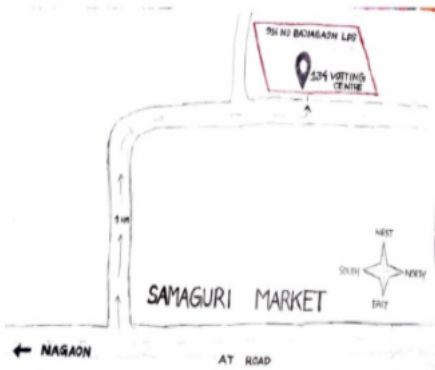

Nazri Naksha