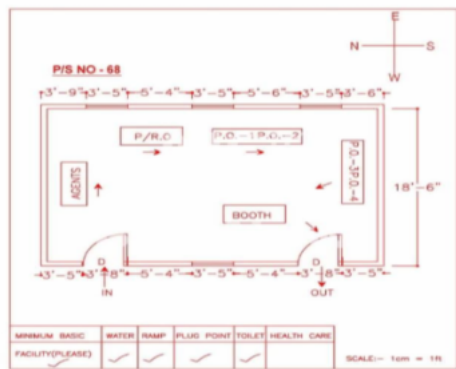

নিৰ্বাচক পঞ্জীয়ন বিষয়াৰ স্বাক্ষৰ

Nazri Naksha

Google Map View

Polling Station Building Front View

ভোটগ্রহন কেন্দ্রৰ সন্মুখৰ দৃশ্য

Cad View

Key MAP View

1 নাম : সুন্দৰ আলী পিতাৰ নাম: মালু ঘৰ নং : 1 বয়স : 57 লিঙ্গ : পুৰুষ	DLQ5334565 ফটো উপলব্ধ	2 নাম : আফিয়া খাতুন স্বামীৰ নাম: সুন্দৰ আলী ঘৰ নং : 1 বয়স : 52 লিঙ্গ : মহিলা	DLQ5334576 ফটো উপলব্ধ	3 নাম : আহিদুল হক পিতাৰ নাম: সুন্দৰ আলী ঘৰ নং : 1 বয়স : 33 লিঙ্গ : পুৰুষ	DLQ0175778 ফটো উপলব্ধ
4 নাম : আশ্বাদুল হক পিতাৰ নাম: সুন্দৰ আলী ঘৰ নং : 01 বয়স : 31 লিঙ্গ : পুৰুষ	DLQ1512238 ফটো উপলব্ধ	5 নাম : মমতাজ বেগম স্বামীৰ নাম: আশ্বাদুল হক ঘৰ নং : 01 বয়স : 31 লিঙ্গ : মহিলা	DLQ1512512 ফটো উপলব্ধ	6 নাম : মৃদলা খাতুন স্বামীৰ নাম: আহিদুল হক ঘৰ নং : 1 বয়স : 28 লিঙ্গ : মহিলা	DLQ0404012 ফটো উপলব্ধ
7 নাম : বাবুল হাছন পিতাৰ নাম: সুন্দৰ আলী ঘৰ নং : 1 কু বয়স : 36 লিঙ্গ : পুৰুষ	DLQ5334598 ফটো উপলব্ধ	8 নাম : ছৰবিনা খাতুন স্বামীৰ নাম: বাবুল হুছেইন ঘৰ নং : 1 কু বয়স : 29 লিঙ্গ : মহিলা	DLQ0175976 ফটো উপলব্ধ	9 নাম : এমৰাজুল হক পিতাৰ নাম: সুন্দৰ আলী ঘৰ নং : 1 খ বয়স : 27 লিঙ্গ : পুৰুষ	DLQ0176156 ফটো উপলব্ধ
10 নাম : মোমেদেজা বেগম স্বামীৰ নাম: এমৰাজুল হক ঘৰ নং : 1 খ বয়স : 25 লিঙ্গ : মহিলা	DLQ0404236 ফটো উপলব্ধ	11 নাম : হালিমা খাতুন স্বামীৰ নাম: নুৰুল ইছলাম ঘৰ নং : 2 বয়স : 62 লিঙ্গ : মহিলা	DLQ5334612 ফটো উপলব্ধ	12 নাম : নাজিৰ হুছেইন পিতাৰ নাম: নুৰুল ইছলাম ঘৰ নং : 2 বয়স : 39 লিঙ্গ : পুৰুষ	DLQ5334623 ফটো উপলব্ধ
13 নাম : কাজল হুছেইন পিতাৰ নাম: নুৰুল ইছলাম ঘৰ নং : 2 বয়স : 33 লিঙ্গ : পুৰুষ	DLQ5343271 ফটো উপলব্ধ	14 নাম : মুকতাৰ হুছেইন পিতাৰ নাম: নুৰুল ইছলাম ঘৰ নং : 2 বয়স : 31 লিঙ্গ : পুৰুষ	DLQ0197681 ফটো উপলব্ধ	15 নাম : মৰ্জিনা বেগম পিতাৰ নাম: নুৰুল ইছলাম ঘৰ নং : 2 বয়স : 29 লিঙ্গ : মহিলা	DLQ0192260 ফটো উপলব্ধ
16 নাম : দিলদাৰ হুছেইন পিতাৰ নাম: নুৰুল ইছলাম ঘৰ নং : 2 বয়স : 26 লিঙ্গ : পুৰুষ	DLQ0319822 ফটো উপলব্ধ	17 নাম : বুকচানা বেগম স্বামীৰ নাম: মুকতাৰ হুছেইন ঘৰ নং : 2 বয়স : 24 লিঙ্গ : মহিলা	ROM0009613 ফটো উপলব্ধ	18 নাম : ছুমায়া বেগম স্বামীৰ নাম: নাজিৰ হুছেইন ঘৰ নং : 2 বয়স : 23 লিঙ্গ : মহিলা	DLQ0468959 ফটো উপলব্ধ
19 নাম : আবুল কাশেম পিতাৰ নাম: আব্দুল হাচু মিঞা ঘৰ নং : 0 বয়স : 40 লিঙ্গ : পুৰুষ	DLQ5334656 ফটো উপলব্ধ	20 নাম : মতজা খাতুন স্বামীৰ নাম: আবুল কাশেম ঘৰ নং : 0 বয়স : 38 লিঙ্গ : মহিলা	DLQ5334667 ফটো উপলব্ধ	21 নাম : আজমল হুছেইন পিতাৰ নাম: আঃ হাচুমিঞা ঘৰ নং : 0 বয়স : 29 লিঙ্গ : পুৰুষ	DLQ0263178 ফটো উপলব্ধ
22 নাম : মাৰফুজা বেগম স্বামীৰ নাম: আজমল হুছেইন ঘৰ নং : 0 বয়স : 26 লিঙ্গ : মহিলা	DLQ0423152 ফটো উপলব্ধ	23 নাম : মুকলেছ খান পিতাৰ নাম: আবুল কাশেম ঘৰ নং : 0 বয়স : 21 লিঙ্গ : পুৰুষ	ROM0050286 ফটো উপলব্ধ	D 24 নাম : বাবিয়া খাতুন স্বামীৰ নাম: কাজিম উদ্দিন ঘৰ নং : 8 বয়স : 57 লিঙ্গ : মহিলা	DLQ5334678 ফটো উপলব্ধ
25 নাম : কুদ্দুছ আলী পিতাৰ নাম: কাজিম উদ্দিন ঘৰ নং : 8 বয়স : 37 লিঙ্গ : পুৰুষ	DLQ5334689 ফটো উপলব্ধ	26 নাম : ফিৰুজা খাতুন স্বামীৰ নাম: তুলতুল হুছেইন ঘৰ নং : 8 বয়স : 33 লিঙ্গ : মহিলা	DLQ0275636 ফটো উপলব্ধ	27 নাম : পাৰবিন চুলতানা স্বামীৰ নাম: বুলবুল হুছেইন ঘৰ নং : 8 বয়স : 31 লিঙ্গ : মহিলা	DLQ0195081 ফটো উপলব্ধ
28 নাম : বুলবুল হুছেইন পিতাৰ নাম: কাজিম উদ্দিন ঘৰ নং : 8 বয়স : 31 লিঙ্গ : পুৰুষ	DLQ0097626 ফটো উপলব্ধ	29 নাম : আনজুমা বেগম স্বামীৰ নাম: কুদ্দুছ আলী ঘৰ নং : 8 বয়স : 30 লিঙ্গ : মহিলা	DLQ0188771 ফটো উপলব্ধ	30 নাম : তুলতুল হুছেইন পিতাৰ নাম: কাজিমুদ্দিন ঘৰ নং : 8 বয়স : 29 লিঙ্গ : পুৰুষ	DLQ0097709 ফটো উপলব্ধ