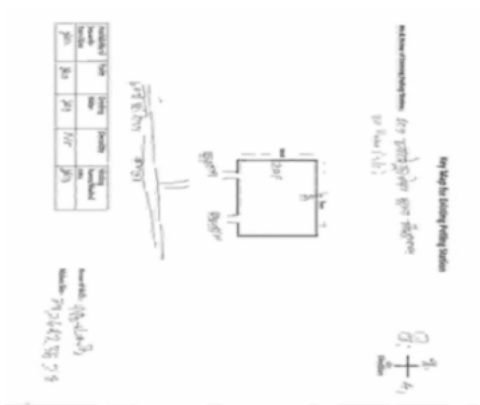

নিৰ্বাচক পঞ্জীয়ন বিষয়াৰ স্বাক্ষৰ

Nazri Naksha

Google Map View

Polling Station Building Front View

ভোটগ্ৰহন কেন্দ্ৰৰ সন্মুখৰ দৃশ্য

Cad View

Key MAP View

1 নাম : আফিয়া খাতুন পিতাৰ নাম: খালেক ঘৰ নং : ১২০ বয়স : 52 লিঙ্গ : মহিলা	DLQ5338885 ফটো উপলব্ধ	2 নাম : এক্ৰামুল হক পিতাৰ নাম: খালেক ঘৰ নং : ১২০ বয়স : 48 লিঙ্গ : পুৰুষ	DLQ5338874 ফটো উপলব্ধ	3 নাম : আব্দুল মুজিদ পিতাৰ নাম: খালেক ঘৰ নং : ১২০ বয়স : 40 লিঙ্গ : পুৰুষ	DLQ5338863 ফটো উপলব্ধ
4 নাম : শাহেদা খাতুন স্বামীৰ নাম: ববিকুল ইছলাম ঘৰ নং : ১২০ বয়স : 36 লিঙ্গ : মহিলা	DLQ5338896 ফটো উপলব্ধ	5 নাম : হনফা বেগম পিতাৰ নাম: আব্দুল খালেক ঘৰ নং : ১২০ বয়স : 36 লিঙ্গ : মহিলা	DLQ5338910 ফটো উপলব্ধ	6 নাম : ববিকুল ইছলাম পিতাৰ নাম: আব্দুল সাহিদ ঘৰ নং : ১২০ বয়স : 36 লিঙ্গ : পুৰুষ	DLQ5338909 ফটো উপলব্ধ
7 নাম : আকলিমা খাতুন স্বামীৰ নাম: আব্দুল মজিত ঘৰ নং : ১২০ বয়স : 31 লিঙ্গ : মহিলা	DLQ0137026 ফটো উপলব্ধ	8 নাম : এলিজা খাতুন স্বামীৰ নাম: ববিকুল ইছলাম ঘৰ নং : ১২০ বয়স : 30 লিঙ্গ : মহিলা	DLQ0013219 ফটো উপলব্ধ	9 নাম : আমেনা খাতুন স্বামীৰ নাম: হজৰত আলী ঘৰ নং : ১২১ বয়স : 80 লিঙ্গ : মহিলা	DLQ5338943 ফটো উপলব্ধ
10 নাম : বাহাৰুল ইছলাম পিতাৰ নাম: আঃ মতালিব ঘৰ নং : ১২১ বয়স : 50 লিঙ্গ : পুৰুষ	DLQ5338954 ফটো উপলব্ধ	11 নাম : ইছলাম উদ্দিন পিতাৰ নাম: হজৰত আলী ঘৰ নং : 121 বয়স : 50 লিঙ্গ : পুৰুষ	DLQ5338921 ফটো উপলব্ধ	12 নাম : আবু কালাম পিতাৰ নাম: মু ইদু সেখ ঘৰ নং : ১২১ বয়স : 49 লিঙ্গ : পুৰুষ	DLQ0187955 ফটো উপলব্ধ
13 নাম : জয়নব বিবি স্বামীৰ নাম: ইছলাম উদ্দিন ঘৰ নং : 121 বয়স : 45 লিঙ্গ : মহিলা	DLQ5338932 ফটো উপলব্ধ	14 নাম : চকিনা খাতুন স্বামীৰ নাম: বাহাৰুল ইছলাম ঘৰ নং : ১২১ বয়স : 41 লিঙ্গ : মহিলা	DLQ5338965 ফটো উপলব্ধ	15 নাম : বিতুল হক পিতাৰ নাম: ইছলাম উদ্দিন ঘৰ নং : ১২১ বয়স : 28 লিঙ্গ : পুৰুষ	DLQ0013839 ফটো উপলব্ধ
# 16 নাম : বিয়াজুল হক পিতাৰ নাম: ইছলাম উদ্দিন ঘৰ নং : ১২১ বয়স : 25 লিঙ্গ : পুৰুষ	DLQ0319004 ফটো উপলব্ধ	17 নাম : ছাবিনা খাতুন স্বামীৰ নাম: বিতুল হক ঘৰ নং : ১২১ বয়স : 23 লিঙ্গ : মহিলা	DLQ0579433 ফটো উপলব্ধ	S 18 নাম : বিনফা বেগম পিতাৰ নাম: বাহাৰুল ইছলাম ঘৰ নং : ১২১ বয়স : 22 লিঙ্গ : মহিলা	DLQ0407700 ফটো উপলব্ধ
19 নাম : এমৰাজুল হক পিতাৰ নাম: হাফিজ উদ্দিন ঘৰ নং : 121 ক বয়স : 31 লিঙ্গ : পুৰুষ	DLQ5343577 ফটো উপলব্ধ	20 নাম : নাহিমা বেগম স্বামীৰ নাম: এমৰাজুল হক ঘৰ নং : 121 ক বয়স : 28 লিঙ্গ : মহিলা	DLQ0313817 ফটো উপলব্ধ	21 নাম : হাফিজ উদ্দিন পিতাৰ নাম: আব্দুল মন্নাফ ঘৰ নং : ১২২ বয়স : 58 লিঙ্গ : পুৰুষ	DLQ5338987 ফটো উপলব্ধ
22 নাম : ছাহেবা খাতুন স্বামীৰ নাম: হাফিজ উদ্দিন ঘৰ নং : ১২২ বয়স : 50 লিঙ্গ : মহিলা	DLQ5338998 ফটো উপলব্ধ	23 নাম : ইয়াচমিনা খাতুন পিতাৰ নাম: হাফিজ উদ্দিন ঘৰ নং : ১২২ বয়স : 31 লিঙ্গ : মহিলা	DLQ0013995 ফটো উপলব্ধ	24 নাম : গুলজাৰ হুছেইন পিতাৰ নাম: হাফিজ উদ্দিন ঘৰ নং : ১২২ বয়স : 29 লিঙ্গ : পুৰুষ	DLQ0014159 ফটো উপলব্ধ
25 নাম : জেছমিনা খাতুন পিতাৰ নাম: হাফিজ উদ্দিন ঘৰ নং : ১২২ বয়স : 28 লিঙ্গ : মহিলা	DLQ0403717 ফটো উপলব্ধ	26 নাম : দিলদাৰ হুছেইন পিতাৰ নাম: হাফিজ উদ্দিন ঘৰ নং : ১২২ বয়স : 27 লিঙ্গ : পুৰুষ	DLQ0404152 ফটো উপলব্ধ	27 নাম : জাকিৰ হুছেইন পিতাৰ নাম: হাফিজ উদ্দিন ঘৰ নং : 122 বয়স : 22 লিঙ্গ : পুৰুষ	ROM0070284 ফটো উপলব্ধ
28 নাম : আৰিফা বেগম স্বামীৰ নাম: গুলজাৰ হুছেইন ঘৰ নং : 122 বয়স : 20 লিঙ্গ : মহিলা	ROM0194613 ফটো উপলব্ধ	29 নাম : ছান বান স্বামীৰ নাম: নুৰুলইমান চৌধুৰী ঘৰ নং : ১২৩ বয়স : 50 লিঙ্গ : মহিলা	DLQ5339015 ফটো উপলব্ধ	30 নাম : আজিজুল ইছলাম চৌধুৰী পিতাৰ নাম: নুৰুল ইমান চৌধুৰী ঘৰ নং : ১২৩ বয়স : 30 লিঙ্গ : পুৰুষ	DLQ1512078 ফটো উপলব্ধ