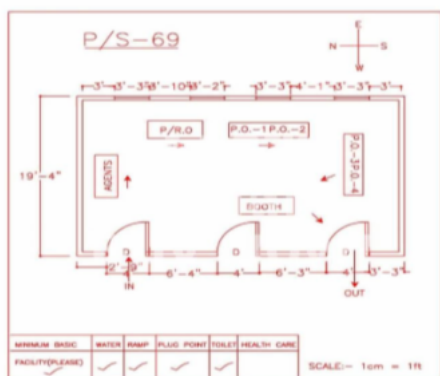

নিৰ্বাচক পঞ্জীয়ন বিষয়াৰ স্বাক্ষৰ

Nazri Naksha

Google Map View

Polling Station Building Front View

ভোটগ্ৰহন কেন্দ্ৰৰ সন্মুখৰ দৃশ্য

Cad View

Key MAP View

1 নাম : জাকিৰ হুছেইন পিতাৰ নাম: মুছলিম উদ্দিন ঘৰ নং : 1 বয়স : 43 লিঙ্গ : পুৰুষ	DLQ5434560 ফটো উপলব্ধ	2 নাম : মৰ্জিনা খাতুন স্বামীৰ নাম: জাকিৰ হুছেইন ঘৰ নং : 1 বয়স : 40 লিঙ্গ : মহিলা	DLQ5434571 ফটো উপলব্ধ	3 নাম : মেৰাজুল ইছলাম পিতাৰ নাম: জাকিৰ হুছেইন ঘৰ নং : 1 বয়স : 21 লিঙ্গ : পুৰুষ	ROM0070292 ফটো উপলব্ধ
4 নাম : চিৰাজুল ইছলাম পিতাৰ নাম: ইব্রাহিম আলী ঘৰ নং : 1 কু বয়স : 50 লিঙ্গ : পুৰুষ	DLQ5434593 ফটো উপলব্ধ	5 নাম : পাৰবিনা বেগম স্বামীৰ নাম: চিৰাজুল ইছলাম ঘৰ নং : 1 কু বয়স : 45 লিঙ্গ : মহিলা	DLQ5434606 ফটো উপলব্ধ	6 নাম : বেজিয়া বেগম স্বামীৰ নাম: হিবজুৰ বহমান ঘৰ নং : 1 কু বয়স : 23 লিঙ্গ : মহিলা	ROM0030098 ফটো উপলব্ধ
7 নাম : হিবজুৰ বহমান পিতাৰ নাম: চিৰাজুল ইছলাম ঘৰ নং : 1 কু বয়স : 23 লিঙ্গ : পুৰুষ	DLQ0509125 ফটো উপলব্ধ	8 নাম : ইলিয়াছ আহমেদ পিতাৰ নাম: চিৰাজুল ইছলাম ঘৰ নং : 1 কু বয়স : 22 লিঙ্গ : পুৰুষ	DLQ0508713 ফটো উপলব্ধ	9 নাম : কুলচুম বিবি স্বামীৰ নাম: ইব্রাহিম আলী ঘৰ নং : 1 কু বয়স : 75 লিঙ্গ : মহিলা	DLQ5434582 ফটো উপলব্ধ
10 নাম : আজিজুল হক পিতাৰ নাম: ইব্রাহিম আলী ঘৰ নং : 1 কু বয়স : 30 লিঙ্গ : পুৰুষ	DLQ5443221 ফটো উপলব্ধ	11 নাম : আনোৱাৰা খাতুন স্বামীৰ নাম: আজিজুল হক ঘৰ নং : 1 কু বয়স : 28 লিঙ্গ : মহিলা	DLQ0000877 ফটো উপলব্ধ	12 নাম : আশুৰ আলী পিতাৰ নাম: আফচৰ আলী ঘৰ নং : 2 বয়স : 54 লিঙ্গ : পুৰুষ	DLQ5434617 ফটো উপলব্ধ
13 নাম : ৰশিদা বেগম স্বামীৰ নাম: আশুৰ আলী ঘৰ নং : 2 বয়স : 45 লিঙ্গ : মহিলা	DLQ5434628 ফটো উপলব্ধ	14 নাম : ইব্রাহিম আলী পিতাৰ নাম: মৃত. আফচৰ আলী ঘৰ নং : 2 বয়স : 30 লিঙ্গ : পুৰুষ	DLQ0055186 ফটো উপলব্ধ	15 নাম : আনোৱাৰা খাতুন পিতাৰ নাম: মৃত. চামচুল হক ঘৰ নং : 2 বয়স : 30 লিঙ্গ : মহিলা	DLQ0055228 ফটো উপলব্ধ
16 নাম : বাহাৰুল ইছলাম পিতাৰ নাম: আশুৰ আলী ঘৰ নং : 02 বয়স : 25 লিঙ্গ : পুৰুষ	DLQ0432658 ফটো উপলব্ধ	17 নাম : জৰীনা বেগম স্বামীৰ নাম: বাহাৰুল ইছলাম ঘৰ নং : 02 বয়স : 22 লিঙ্গ : মহিলা	ROM0073239 ফটো উপলব্ধ	18 নাম : ইন্তাজ আলী পিতাৰ নাম: চামচুল হক ঘৰ নং : 03 বয়স : 58 লিঙ্গ : পুৰুষ	DLQ5434639 ফটো উপলব্ধ
19 নাম : চফৰা খাতুন স্বামীৰ নাম: ইন্তাজ আলী ঘৰ নং : 03 বয়স : 50 লিঙ্গ : মহিলা	DLQ5434640 ফটো উপলব্ধ	# 20 নাম : আনোৱাৰা হুছেইন পিতাৰ নাম: ইন্তাজ আলী ঘৰ নং : 03 বয়স : 26 লিঙ্গ : পুৰুষ	DLQ0263319 ফটো উপলব্ধ	# 21 নাম : আফৰজা বেগম পিতাৰ নাম: ইন্তাজ আলী ঘৰ নং : 03 বয়স : 26 লিঙ্গ : মহিলা	DLQ0432559 ফটো উপলব্ধ
# 22 নাম : মিচ. মৌচমী আকুতাৰা পিতাৰ নাম: ইন্তাজ আলী ঘৰ নং : 03 বয়স : 24 লিঙ্গ : মহিলা	DLQ0432740 ফটো উপলব্ধ	23 নাম : মুছলিম উদ্দিন পিতাৰ নাম: চামচুল হক ঘৰ নং : 03 বয়স : 65 লিঙ্গ : পুৰুষ	DLQ5434651 ফটো উপলব্ধ	24 নাম : জাহেৰা খাতুন স্বামীৰ নাম: মুছলিম উদ্দিন ঘৰ নং : 03 বয়স : 58 লিঙ্গ : মহিলা	DLQ5434662 ফটো উপলব্ধ
25 নাম : বাবুল হুছেইন পিতাৰ নাম: মুছলিম উদ্দিন ঘৰ নং : 8 বয়স : 35 লিঙ্গ : পুৰুষ	DLQ5443481 ফটো উপলব্ধ	26 নাম : ৰেকিবুল হুছেইন পিতাৰ নাম: মোছলিম উদ্দিন ঘৰ নং : 8 বয়স : 30 লিঙ্গ : পুৰুষ	DLQ5443061 ফটো উপলব্ধ	27 নাম : ইব্রাহিম আলী পিতাৰ নাম: আব্দুল নবী ঘৰ নং : 5 বয়স : 60 লিঙ্গ : পুৰুষ	DLQ4540209 ফটো উপলব্ধ
28 নাম : কদুছ আলী পিতাৰ নাম: আকবৰ আলী ঘৰ নং : 5 বয়স : 50 লিঙ্গ : পুৰুষ	DLQ5434684 ফটো উপলব্ধ	29 নাম : ৰহিমা খাতুন স্বামীৰ নাম: কদুছ আলী ঘৰ নং : 5 বয়স : 45 লিঙ্গ : মহিলা	DLQ5434695 ফটো উপলব্ধ	30 নাম : হাফিজা খাতুন স্বামীৰ নাম: ইব্রাহিম আলী ঘৰ নং : 5 বয়স : 43 লিঙ্গ : মহিলা	DLQ5343033 ফটো উপলব্ধ