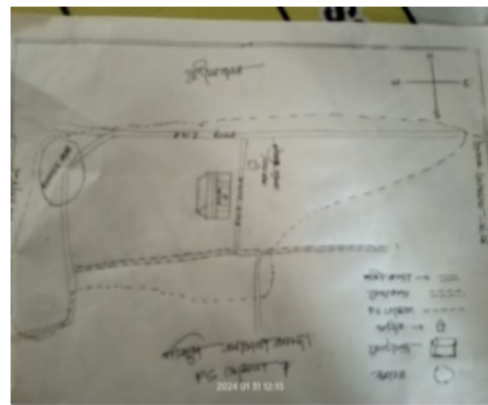

নিৰ্বাচক পঞ্জীয়ন বিষয়াৰ স্বাক্ষৰ

Nazri Naksha

Google Map View

Polling Station Building Front View

ভোটগ্ৰহন কেন্দ্ৰৰ সন্মুখৰ দৃশ্য

Cad View

Key MAP View

| | | | | | |
|---|--------------------------|--|--------------------------|--|--------------------------|
| # 1 নাম : আব হানিফ পিতাৰ নাম: হাছেন আলী ঘৰ নং : 176 বয়স : 22 লিঙ্গ : পুৰুষ | ROM0228957 ফটো উপলব্ধ | 2 নাম : মুশিদা খাতুন পিতাৰ নাম: জামীল উদ্দিন ঘৰ নং : 91 বয়স : 24 লিঙ্গ : মহিলা | ROM0121129 ফটো উপলব্ধ | E 3 নাম : মৰম আলী পিতাৰ নাম: সুহৰ আলী ঘৰ নং : 116 বয়স : 78 লিঙ্গ : পুৰুষ | DLQ5438608 ফটো উপলব্ধ |
| 4 নাম : মল্লিকা খাতুন স্বামীৰ নাম: মৰম আলী ঘৰ নং : 116 বয়স : 70 লিঙ্গ : মহিলা | DLQ5438619 ফটো উপলব্ধ | 5 নাম : জাকিৰ হুছেইন পিতাৰ নাম: মৰম আলী ঘৰ নং : 116 বয়স : 43 লিঙ্গ : পুৰুষ | DLQ5438620 ফটো উপলব্ধ | 6 নাম : ফজিলা খাতুন স্বামীৰ নাম: জাকিৰ ঘৰ নং : 116 বয়স : 38 লিঙ্গ : মহিলা | DLQ5438631 ফটো উপলব্ধ |
| 7 নাম : বাবুল হুছেইন পিতাৰ নাম: মৰম আলী ঘৰ নং : 116 বয়স : 31 লিঙ্গ : পুৰুষ | DLQ1512807 ফটো উপলব্ধ | # 8 নাম : এচমিনা খাতুন পিতাৰ নাম: বাবুল হুছেইন ঘৰ নং : 116 বয়স : 30 লিঙ্গ : মহিলা | DLQ0136408 ফটো উপলব্ধ | 9 নাম : বাবুল হুছেইন পিতাৰ নাম: আণ্ডৰ আলী ঘৰ নং : 116 ক বয়স : 34 লিঙ্গ : পুৰুষ | DLQ0205211 ফটো উপলব্ধ |
| # 10 নাম : ৰায়হানা বেগম স্বামীৰ নাম: বাবুল ইছলাম ঘৰ নং : 116 ক বয়স : 31 লিঙ্গ : মহিলা | DLQ1512976 ফটো উপলব্ধ | 11 নাম : খাইৰুল ইছলাম পিতাৰ নাম: আণ্ডৰ আলী ঘৰ নং : 116 খ বয়স : 30 লিঙ্গ : পুৰুষ | DLQ0204784 ফটো উপলব্ধ | 12 নাম : ছাবিকুন নেহাৰ স্বামীৰ নাম: খাইৰুল ইছলাম ঘৰ নং : 116 খ বয়স : 21 লিঙ্গ : মহিলা | ROM0030064 ফটো উপলব্ধ |
| 13 নাম : আব্দুল মতালিব পিতাৰ নাম: আব্দুল মন্নাফ ঘৰ নং : 117 বয়স : 65 লিঙ্গ : পুৰুষ | DLQ5438642 ফটো উপলব্ধ | 14 নাম : চুলেমা খাতুন স্বামীৰ নাম: আঃ মতালিব ঘৰ নং : 117 বয়স : 58 লিঙ্গ : মহিলা | DLQ5438653 ফটো উপলব্ধ | 15 নাম : ৰফিকুল ইছলাম পিতাৰ নাম: আঃ মতালিব ঘৰ নং : 117 বয়স : 38 লিঙ্গ : পুৰুষ | DLQ5438664 ফটো উপলব্ধ |
| 16 নাম : ছফীকুল ইছলাম পিতাৰ নাম: আব্দুল মতালিব ঘৰ নং : 119 বয়স : 26 লিঙ্গ : পুৰুষ | DLQ0591909 ফটো উপলব্ধ | 17 নাম : হবিবৰ ৰহমান পিতাৰ নাম: আব্দুল মতালিব ঘৰ নং : 117 বয়স : 21 লিঙ্গ : পুৰুষ | ROM0033118 ফটো উপলব্ধ | 18 নাম : নূৰ মোহাম্মদ পিতাৰ নাম: ৰহমত আলী ঘৰ নং : 119 বয়স : 45 লিঙ্গ : পুৰুষ | DLQ5438697 ফটো উপলব্ধ |
| 19 নাম : ৰাবিয়া খাতুন স্বামীৰ নাম: নূৰ মোহাম্মদ ঘৰ নং : 119 বয়স : 38 লিঙ্গ : মহিলা | DLQ5438700 ফটো উপলব্ধ | 20 নাম : খাইৰুল ইছলাম পিতাৰ নাম: নূৰ মহম্মদ ঘৰ নং : 119 বয়স : 27 লিঙ্গ : পুৰুষ | DLQ0186585 ফটো উপলব্ধ | 21 নাম : মুশিদা খাতুন স্বামীৰ নাম: খাইৰুল ইছলাম ঘৰ নং : 119 বয়স : 26 লিঙ্গ : মহিলা | DLQ0388637 ফটো উপলব্ধ |
| # 22 নাম : ফজৰ আলী পিতাৰ নাম: শেখ নবু ঘৰ নং : 119 বয়স : 56 লিঙ্গ : পুৰুষ | DLQ5438711 ফটো উপলব্ধ | 23 নাম : ছুফিয়া খাতুন স্বামীৰ নাম: ফজৰ আলী ঘৰ নং : 119 বয়স : 50 লিঙ্গ : মহিলা | DLQ5438722 ফটো উপলব্ধ | # 24 নাম : হোছনাৰা বেগম স্বামীৰ নাম: আতাবুৰ ৰহমান ঘৰ নং : 119 বয়স : 32 লিঙ্গ : মহিলা | DLQ0186767 ফটো উপলব্ধ |
| # 25 নাম : মোবাৰক হুছেইন পিতাৰ নাম: ফজৰ আলী ঘৰ নং : 119 বয়স : 29 লিঙ্গ : পুৰুষ | DLQ0186965 ফটো উপলব্ধ | 26 নাম : মুকলেছ উদ্দিন পিতাৰ নাম: ফজৰ আলী ঘৰ নং : 119 বয়স : 26 লিঙ্গ : পুৰুষ | DLQ0388504 ফটো উপলব্ধ | 27 নাম : মাচুমা বেগম স্বামীৰ নাম: মোবাৰক হুছেইন ঘৰ নং : 119 বয়স : 25 লিঙ্গ : মহিলা | DLQ0435552 ফটো উপলব্ধ |
| 28 নাম : উবাইদুল ইছলাম পিতাৰ নাম: ফজৰ আলী ঘৰ নং : 119 বয়স : 20 লিঙ্গ : পুৰুষ | ROM0121913 ফটো উপলব্ধ | 29 নাম : ইছলাম উদ্দিন পিতাৰ নাম: আব্বাছ আলী ঘৰ নং : 120 বয়স : 77 লিঙ্গ : পুৰুষ | DLQ5438733 ফটো উপলব্ধ | D 30 নাম : ফাতেমা খাতুন স্বামীৰ নাম: ইছলাম উদ্দিন ঘৰ নং : 120 বয়স : 57 লিঙ্গ : মহিলা | DLQ5438744 ফটো উপলব্ধ |