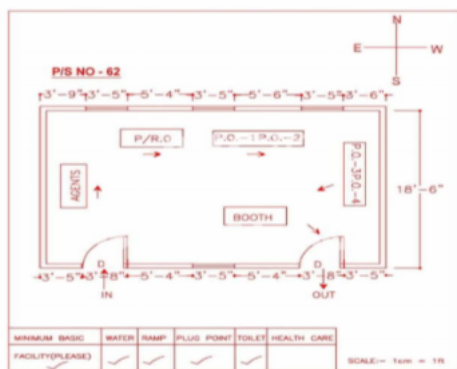

নিৰ্বাচক পঞ্জীয়ন বিষয়াৰ স্বাক্ষৰ

Nazri Naksha

Google Map View

Polling Station Building Front View

ভোটগ্ৰহন কেন্দ্ৰৰ সন্মুখৰ দৃশ্য

Cad View

Key MAP View

1 নাম : জুলহাশ উদ্দিন পিতাৰ নাম: কুবাদ আলী ঘৰ নং : 1 বয়স : 38 লিঙ্গ : পুৰুষ	DLQ4834564 ফটো উপলব্ধ	2 নাম : মস্তোফা আহমেদ পিতাৰ নাম: কুবাদ আলী ঘৰ নং : 1 বয়স : 36 লিঙ্গ : পুৰুষ	DLQ4844433 ফটো উপলব্ধ	3 নাম : আছমা বেগম স্বামীৰ নাম: জোলহাস উদ্দিন ঘৰ নং : 1 বয়স : 34 লিঙ্গ : মহিলা	DLQ0183822 ফটো উপলব্ধ
4 নাম : তছলিমা বেগম স্বামীৰ নাম: মস্তোফা আহমেদ ঘৰ নং : 1 বয়স : 30 লিঙ্গ : মহিলা	DLQ0322461 ফটো উপলব্ধ	5 নাম : মাহমাদুল হাছান পিতাৰ নাম: আ: বহমান ঘৰ নং : 2 বয়স : 41 লিঙ্গ : পুৰুষ	DLQ4834597 ফটো উপলব্ধ	6 নাম : নাজমিন চুলতানা স্বামীৰ নাম: মাইমুদুল ইছলাম ঘৰ নং : 2 বয়স : 27 লিঙ্গ : মহিলা	DLQ0183053 ফটো উপলব্ধ
7 নাম : জাকিৰ হুছেইন পিতাৰ নাম: আ: বহমান ঘৰ নং : 9 বয়স : 48 লিঙ্গ : পুৰুষ	DLQ4834600 ফটো উপলব্ধ	8 নাম : বাইহানা বেগম স্বামীৰ নাম: জাকিৰ হুছেইন ঘৰ নং : 9 বয়স : 45 লিঙ্গ : মহিলা	DLQ4834611 ফটো উপলব্ধ	9 নাম : উম্মো বুমা পিতাৰ নাম: জাকিৰ হুছেইন ঘৰ নং : 9 বয়স : 27 লিঙ্গ : মহিলা	DLQ0504324 ফটো উপলব্ধ
10 নাম : নাজিমা খাতুন স্বামীৰ নাম: আলমগিৰ আলম ঘৰ নং : 9 বয়স : 27 লিঙ্গ : মহিলা	DLQ0505602 ফটো উপলব্ধ	11 নাম : জাহাঙ্গীৰ আলম পিতাৰ নাম: জাকিৰ হুছেইন ঘৰ নং : 9 বয়স : 26 লিঙ্গ : পুৰুষ	DLQ0354092 ফটো উপলব্ধ	12 নাম : আলমগিৰ আলম পিতাৰ নাম: জাকিৰ হুছেইন ঘৰ নং : 9 বয়স : 24 লিঙ্গ : পুৰুষ	DLQ0507137 ফটো উপলব্ধ
13 নাম : খিজিৰ হুছেইন পিতাৰ নাম: আ: বহমান ঘৰ নং : 8 বয়স : 49 লিঙ্গ : পুৰুষ	DLQ4834622 ফটো উপলব্ধ	14 নাম : মাহমুদা বেগম স্বামীৰ নাম: খিজিৰ হুছেইন ঘৰ নং : 8 বয়স : 45 লিঙ্গ : মহিলা	DLQ4834633 ফটো উপলব্ধ	15 নাম : মহছেন আলী পিতাৰ নাম: আ: বহমান ঘৰ নং : 5 বয়স : 61 লিঙ্গ : পুৰুষ	DLQ4834644 ফটো উপলব্ধ
16 নাম : নূৰ বান স্বামীৰ নাম: মহছেন আলী ঘৰ নং : 5 বয়স : 54 লিঙ্গ : মহিলা	DLQ4834655 ফটো উপলব্ধ	17 নাম : ইমদাদুল হুছেইন পিতাৰ নাম: মহছেন আলী ঘৰ নং : 5 বয়স : 35 লিঙ্গ : পুৰুষ	DLQ1510867 ফটো উপলব্ধ	18 নাম : মাফৰুজা বেগম স্বামীৰ নাম: ইমদাদুল হুছেইন ঘৰ নং : 5 বয়স : 27 লিঙ্গ : মহিলা	DLQ0328179 ফটো উপলব্ধ
19 নাম : ইকৰামুল হুছেইন পিতাৰ নাম: মহছেন আলী ঘৰ নং : 05 বয়স : 26 লিঙ্গ : পুৰুষ	DLQ0182220 ফটো উপলব্ধ	20 নাম : নাজিমুল হক পিতাৰ নাম: মহছেন আলী ঘৰ নং : 5 বয়স : 23 লিঙ্গ : পুৰুষ	DLQ0478727 ফটো উপলব্ধ	21 নাম : মাজিনা বেগম স্বামীৰ নাম: ইক্ৰামুল হুছেইন ঘৰ নং : 5 বয়স : 21 লিঙ্গ : মহিলা	ROM0026781 ফটো উপলব্ধ
22 নাম : ইমামুল হক পিতাৰ নাম: মহছেন আলী ঘৰ নং : 5 বয়স : 21 লিঙ্গ : পুৰুষ	ROM0034744 ফটো উপলব্ধ	23 নাম : হবিবুৰ বহমান পিতাৰ নাম: আব্দুল ছালাম ঘৰ নং : 6 বয়স : 53 লিঙ্গ : পুৰুষ	DLQ4834666 ফটো উপলব্ধ	24 নাম : আমেনা খাতুন স্বামীৰ নাম: হবিবুৰ বহমান ঘৰ নং : 6 বয়স : 47 লিঙ্গ : মহিলা	DLQ4834677 ফটো উপলব্ধ
# 25 নাম : মুছলিমা খাতুন পিতাৰ নাম: হবিবুৰ বহমান ঘৰ নং : 6 বয়স : 25 লিঙ্গ : মহিলা	DLQ0506816 ফটো উপলব্ধ	26 নাম : আল জুবাইৰ আহমেদ পিতাৰ নাম: হবিবুৰ বহমান ঘৰ নং : 6 বয়স : 21 লিঙ্গ : পুৰুষ	ROM0154088 ফটো উপলব্ধ	27 নাম : ফৰিদা খাতুন স্বামীৰ নাম: ছাইফুল ইচলাম ঘৰ নং : 9 বয়স : 45 লিঙ্গ : মহিলা	DLQ4834699 ফটো উপলব্ধ
28 নাম : ছুমাইয়া ইয়াছমিন পিতাৰ নাম: ছাইফুল ইছলাম ঘৰ নং : 9 বয়স : 20 লিঙ্গ : মহিলা	ROM0208819 ফটো উপলব্ধ	29 নাম : চাহাব উদ্দিন পিতাৰ নাম: আলতাৰ উদ্দিন ঘৰ নং : 8 বয়স : 88 লিঙ্গ : পুৰুষ	DLQ4834702 ফটো উপলব্ধ	30 নাম : জুবোদা খাতুন স্বামীৰ নাম: চাহাব উদ্দিন ঘৰ নং : 8 বয়স : 76 লিঙ্গ : মহিলা	DLQ4834713 ফটো উপলব্ধ