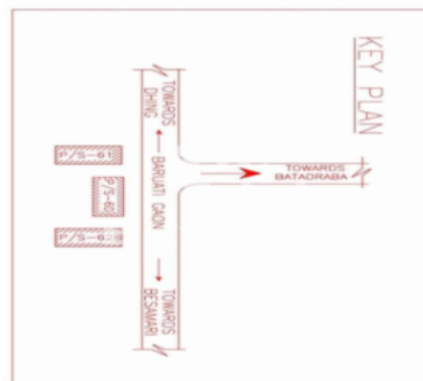

নিৰ্বাচক পঞ্জীয়ন বিষয়াৰ স্বাক্ষৰ

Nazri Naksha

Google Map View

Polling Station Building Front View

ভোটগ্ৰহন কেন্দ্ৰৰ সন্মুখৰ দৃশ্য

Cad View

Key MAP View

1 নাম : জুলহাশ উদ্দিন পিতাৰ নাম: কুবাদ আলী ঘৰ নং : 1 বয়স : 38 লিঙ্গ : পুৰুষ	DLQ4834564 ফটো উপলব্ধ	2 নাম : মস্তোফা আহমেদ পিতাৰ নাম: কুবাদ আলী ঘৰ নং : 1 বয়স : 36 লিঙ্গ : পুৰুষ	DLQ4844433 ফটো উপলব্ধ	3 নাম : আছমা বেগম স্বামীৰ নাম: জোলহাস উদ্দিন ঘৰ নং : 1 বয়স : 34 লিঙ্গ : মহিলা	DLQ0183822 ফটো উপলব্ধ
4 নাম : তছলিমা বেগম স্বামীৰ নাম: মস্তোফা আহমেদ ঘৰ নং : 1 বয়স : 30 লিঙ্গ : মহিলা	DLQ0322461 ফটো উপলব্ধ	5 নাম : মাহমাদুল হাছান পিতাৰ নাম: আ: বহমান ঘৰ নং : 2 বয়স : 41 লিঙ্গ : পুৰুষ	DLQ4834597 ফটো উপলব্ধ	6 নাম : নাজমিন চুলতানা স্বামীৰ নাম: মাইমুদুল ইছলাম ঘৰ নং : 2 বয়স : 27 লিঙ্গ : মহিলা	DLQ0183053 ফটো উপলব্ধ
7 নাম : জাকিৰ হুছেইন পিতাৰ নাম: আ: বহমান ঘৰ নং : 9 বয়স : 48 লিঙ্গ : পুৰুষ	DLQ4834600 ফটো উপলব্ধ	8 নাম : বাইহানা বেগম স্বামীৰ নাম: জাকিৰ হুছেইন ঘৰ নং : 9 বয়স : 45 লিঙ্গ : মহিলা	DLQ4834611 ফটো উপলব্ধ	9 নাম : উম্মো বুমা পিতাৰ নাম: জাকিৰ হুছেইন ঘৰ নং : 9 বয়স : 27 লিঙ্গ : মহিলা	DLQ0504324 ফটো উপলব্ধ
10 নাম : নাজিমা খাতুন স্বামীৰ নাম: আলমগিৰ আলম ঘৰ নং : 9 বয়স : 27 লিঙ্গ : মহিলা	DLQ0505602 ফটো উপলব্ধ	11 নাম : জাহাঙ্গীৰ আলম পিতাৰ নাম: জাকিৰ হুছেইন ঘৰ নং : 9 বয়স : 26 লিঙ্গ : পুৰুষ	DLQ0354092 ফটো উপলব্ধ	12 নাম : আলমগিৰ আলম পিতাৰ নাম: জাকিৰ হুছেইন ঘৰ নং : 9 বয়স : 24 লিঙ্গ : পুৰুষ	DLQ0507137 ফটো উপলব্ধ
13 নাম : খিজিৰ হুছেইন পিতাৰ নাম: আ: বহমান ঘৰ নং : 8 বয়স : 49 লিঙ্গ : পুৰুষ	DLQ4834622 ফটো উপলব্ধ	14 নাম : মাহমুদা বেগম স্বামীৰ নাম: খিজিৰ হুছেইন ঘৰ নং : 8 বয়স : 45 লিঙ্গ : মহিলা	DLQ4834633 ফটো উপলব্ধ	15 নাম : মহছেন আলী পিতাৰ নাম: আ: বহমান ঘৰ নং : 5 বয়স : 61 লিঙ্গ : পুৰুষ	DLQ4834644 ফটো উপলব্ধ
16 নাম : নূৰ বান স্বামীৰ নাম: মহছেন আলী ঘৰ নং : 5 বয়স : 54 লিঙ্গ : মহিলা	DLQ4834655 ফটো উপলব্ধ	17 নাম : ইমদাদুল হুছেইন পিতাৰ নাম: মহছেন আলী ঘৰ নং : 5 বয়স : 35 লিঙ্গ : পুৰুষ	DLQ1510867 ফটো উপলব্ধ	18 নাম : মাফৰুজা বেগম স্বামীৰ নাম: ইমদাদুল হুছেইন ঘৰ নং : 5 বয়স : 27 লিঙ্গ : মহিলা	DLQ0328179 ফটো উপলব্ধ
19 নাম : ইকৰামুল হুছেইন পিতাৰ নাম: মহছেন আলী ঘৰ নং : 05 বয়স : 26 লিঙ্গ : পুৰুষ	DLQ0182220 ফটো উপলব্ধ	20 নাম : নাজিমুল হক পিতাৰ নাম: মহছেন আলী ঘৰ নং : 5 বয়স : 23 লিঙ্গ : পুৰুষ	DLQ0478727 ফটো উপলব্ধ	21 নাম : মাজিনা বেগম স্বামীৰ নাম: ইক্ৰামুল হুছেইন ঘৰ নং : 5 বয়স : 21 লিঙ্গ : মহিলা	ROM0026781 ফটো উপলব্ধ
22 নাম : ইমামুল হক পিতাৰ নাম: মহছেন আলী ঘৰ নং : 5 বয়স : 21 লিঙ্গ : পুৰুষ	ROM0034744 ফটো উপলব্ধ	23 নাম : হবিবুৰ বহমান পিতাৰ নাম: আব্দুল ছালাম ঘৰ নং : 6 বয়স : 53 লিঙ্গ : পুৰুষ	DLQ4834666 ফটো উপলব্ধ	24 নাম : আমেনা খাতুন স্বামীৰ নাম: হবিবুৰ বহমান ঘৰ নং : 6 বয়স : 47 লিঙ্গ : মহিলা	DLQ4834677 ফটো উপলব্ধ
# 25 নাম : মুছলিমা খাতুন পিতাৰ নাম: হবিবুৰ বহমান ঘৰ নং : 6 বয়স : 25 লিঙ্গ : মহিলা	DLQ0506816 ফটো উপলব্ধ	26 নাম : আল জুবাইৰ আহমেদ পিতাৰ নাম: হবিবুৰ বহমান ঘৰ নং : 6 বয়স : 21 লিঙ্গ : পুৰুষ	ROM0154088 ফটো উপলব্ধ	27 নাম : ফৰিদা খাতুন স্বামীৰ নাম: ছাইফুল ইচলাম ঘৰ নং : 9 বয়স : 45 লিঙ্গ : মহিলা	DLQ4834699 ফটো উপলব্ধ
28 নাম : ছুমাইয়া ইয়াছমিন পিতাৰ নাম: ছাইফুল ইছলাম ঘৰ নং : 9 বয়স : 20 লিঙ্গ : মহিলা	ROM0208819 ফটো উপলব্ধ	29 নাম : চাহাব উদ্দিন পিতাৰ নাম: আলতাৰ উদ্দিন ঘৰ নং : 8 বয়স : 88 লিঙ্গ : পুৰুষ	DLQ4834702 ফটো উপলব্ধ	30 নাম : জুবোদা খাতুন স্বামীৰ নাম: চাহাব উদ্দিন ঘৰ নং : 8 বয়স : 76 লিঙ্গ : মহিলা	DLQ4834713 ফটো উপলব্ধ