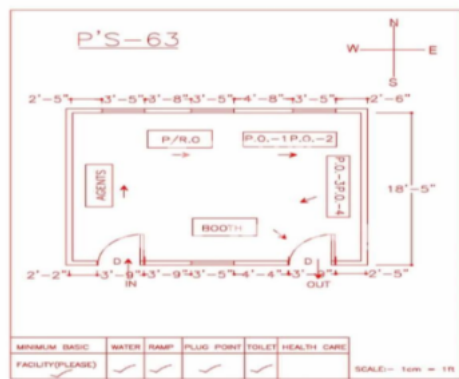

নিৰ্বাচক পঞ্জীয়ন বিষয়াৰ স্বাক্ষৰ

Nazri Naksha

Google Map View

Polling Station Building Front View

ভোটগ্ৰহন কেন্দ্ৰৰ সন্মুখৰ দৃশ্য

Cad View

Key MAP View

<p>S 1 DLQ0471565</p> <p>নাম : মাহমুদ বেগম স্বামীৰ নাম: মুৰশিদ আলী ঘৰ নং : 80 বয়স : 26 লিঙ্গ : মহিলা</p> <p>ফটো উপলব্ধ</p>	<p># 2 DLQ0467175</p> <p>নাম : আজুমা খাতুন স্বামীৰ নাম: মিজানুৰ রহমান ঘৰ নং : 147 বয়স : 26 লিঙ্গ : মহিলা</p> <p>ফটো উপলব্ধ</p>	<p>3 DLQ0392696</p> <p>নাম : এছমিনা বেগম স্বামীৰ নাম: আহাদুল হক ঘৰ নং : 70 বয়স : 28 লিঙ্গ : মহিলা</p> <p>ফটো উপলব্ধ</p>
<p># 4 DLQ0321646</p> <p>নাম : বহিমা খাতুন পিতাৰ নাম: বুস্তৌম আলী ঘৰ নং : 128 বয়স : 58 লিঙ্গ : মহিলা</p> <p>ফটো উপলব্ধ</p>	<p>5 DLQ0616201</p> <p>নাম : জেবিনা খাতুন স্বামীৰ নাম: হাৰেজ আলী ঘৰ নং : 126 বয়স : 26 লিঙ্গ : মহিলা</p> <p>ফটো উপলব্ধ</p>	<p>6 DLQ0452326</p> <p>নাম : মতিবুৰ বহমান পিতাৰ নাম: নুৰজামাল ঘৰ নং : 126 বয়স : 24 লিঙ্গ : পুৰুষ</p> <p>ফটো উপলব্ধ</p>
<p>7 DLQ0392662</p> <p>নাম : মজিবুৰ বহমান পিতাৰ নাম: নুৰ মোহাম্মদ ঘৰ নং : 129 বয়স : 31 লিঙ্গ : পুৰুষ</p> <p>ফটো উপলব্ধ</p>	<p>8 DLQ0392936</p> <p>নাম : নাজমিনা বেগম স্বামীৰ নাম: মজিবুৰ বহমান ঘৰ নং : 129 বয়স : 27 লিঙ্গ : মহিলা</p> <p>ফটো উপলব্ধ</p>	<p>E 9 DLQ4839296</p> <p>নাম : আব্দুল বহিম পিতাৰ নাম: শহীৰ আলী ঘৰ নং : 128 বয়স : 70 লিঙ্গ : পুৰুষ</p> <p>ফটো উপলব্ধ</p>
<p>10 DLQ4839309</p> <p>নাম : আহিয়া খাতুন স্বামীৰ নাম: আ: বহিম ঘৰ নং : 128 বয়স : 56 লিঙ্গ : মহিলা</p> <p>ফটো উপলব্ধ</p>	<p>11 DLQ0314385</p> <p>নাম : চৌৰহাব উদ্দিন পিতাৰ নাম: মৃত আব্দুল হাসিম ঘৰ নং : 128 বয়স : 52 লিঙ্গ : পুৰুষ</p> <p>ফটো উপলব্ধ</p>	<p>12 DLQ0314419</p> <p>নাম : ছুলেমা খাতুন স্বামীৰ নাম: আব্দুল বশিদ ঘৰ নং : 128 বয়স : 52 লিঙ্গ : মহিলা</p> <p>ফটো উপলব্ধ</p>
<p>13 DLQ0314427</p> <p>নাম : বেগম বেগম স্বামীৰ নাম: চৌৰহাব উদ্দিন ঘৰ নং : 128 বয়স : 45 লিঙ্গ : মহিলা</p> <p>ফটো উপলব্ধ</p>	<p>14 DLQ4839310</p> <p>নাম : মঃ আব হানিফা পিতাৰ নাম: আব্দুল বহিম ঘৰ নং : 128 বয়স : 38 লিঙ্গ : পুৰুষ</p> <p>ফটো উপলব্ধ</p>	<p>15 DLQ0314435</p> <p>নাম : পাৰবিনা খাতুন স্বামীৰ নাম: মশ্তোফা আহমেদ ঘৰ নং : 128 বয়স : 32 লিঙ্গ : মহিলা</p> <p>ফটো উপলব্ধ</p>
<p>16 DLQ0191247</p> <p>নাম : মুৰ্শিদা বেগম স্বামীৰ নাম: আবু হানিফ ঘৰ নং : 128 বয়স : 30 লিঙ্গ : মহিলা</p> <p>ফটো উপলব্ধ</p>	<p>17 DLQ0314476</p> <p>নাম : ফৰিদা বেগম পিতাৰ নাম: ফাৰিজ উদ্দিন ঘৰ নং : 128 বয়স : 30 লিঙ্গ : মহিলা</p> <p>ফটো উপলব্ধ</p>	<p>18 DLQ0191346</p> <p>নাম : মশ্তোফা আহমেদ পিতাৰ নাম: আব্দুল বহিম ঘৰ নং : 128 বয়স : 29 লিঙ্গ : পুৰুষ</p> <p>ফটো উপলব্ধ</p>
<p>19 DLQ0523845</p> <p>নাম : জেছমিনা খাতুন স্বামীৰ নাম: ছলমান ঘৰ নং : 128 বয়স : 28 লিঙ্গ : মহিলা</p> <p>ফটো উপলব্ধ</p>	<p>20 DLQ0175802</p> <p>নাম : মঃ ছালমান পিতাৰ নাম: আব্দুল বচিদ ঘৰ নং : 128 বয়স : 27 লিঙ্গ : পুৰুষ</p> <p>ফটো উপলব্ধ</p>	<p>21 DLQ0392647</p> <p>নাম : বহুল আমিন পিতাৰ নাম: আব্দুল বশিদ ঘৰ নং : 128 বয়স : 25 লিঙ্গ : পুৰুষ</p> <p>ফটো উপলব্ধ</p>
<p>22 DLQ0392563</p> <p>নাম : ইমামুল হুছেইন পিতাৰ নাম: আব্দুল বশিদ ঘৰ নং : 128 বয়স : 25 লিঙ্গ : পুৰুষ</p> <p>ফটো উপলব্ধ</p>	<p>23 ROM0214841</p> <p>নাম : মিনাৰা খাতুন স্বামীৰ নাম: বহুল আমিন ঘৰ নং : 128 বয়স : 24 লিঙ্গ : মহিলা</p> <p>ফটো উপলব্ধ</p>	<p>24 DLQ0455782</p> <p>নাম : ইক্ৰামুল হুছেইন পিতাৰ নাম: আব্দুল বচিদ ঘৰ নং : 128 বয়স : 23 লিঙ্গ : পুৰুষ</p> <p>ফটো উপলব্ধ</p>
<p>25 DLQ4839321</p> <p>নাম : মোহাম্মদ আলী পিতাৰ নাম: তুৰাব আলী ঘৰ নং : 129 বয়স : 71 লিঙ্গ : পুৰুষ</p> <p>ফটো উপলব্ধ</p>	<p>26 DLQ4839332</p> <p>নাম : বহিমা খাতুন স্বামীৰ নাম: মোহাম্মদ আলী ঘৰ নং : 129 বয়স : 63 লিঙ্গ : মহিলা</p> <p>ফটো উপলব্ধ</p>	<p>27 DLQ4839343</p> <p>নাম : মঃ আবদুল্লাহ পিতাৰ নাম: মোহাম্মদ আলী ঘৰ নং : 129 বয়স : 43 লিঙ্গ : পুৰুষ</p> <p>ফটো উপলব্ধ</p>
<p>28 DLQ0018119</p> <p>নাম : বনন্দিজনা আণচাৰী স্বামীৰ নাম: আব্দুল্লাহ ঘৰ নং : 129 বয়স : 34 লিঙ্গ : মহিলা</p> <p>ফটো উপলব্ধ</p>	<p>29 DLQ0018226</p> <p>নাম : আব্দুল নব পিতাৰ নাম: মোহাম্মদ আলী ঘৰ নং : 129 বয়স : 31 লিঙ্গ : পুৰুষ</p> <p>ফটো উপলব্ধ</p>	<p>30 DLQ0174193</p> <p>নাম : আব্দুল হান্নান পিতাৰ নাম: মোহাম্মদ আলী ঘৰ নং : 129 বয়স : 28 লিঙ্গ : পুৰুষ</p> <p>ফটো উপলব্ধ</p>