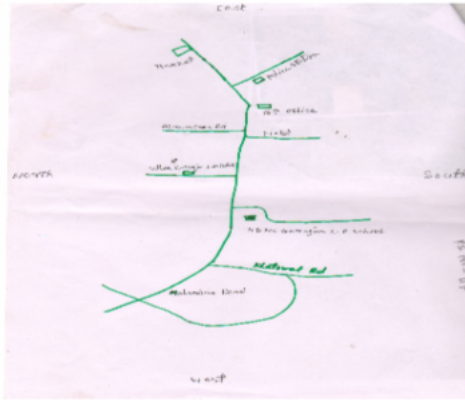

Nazri Naksha