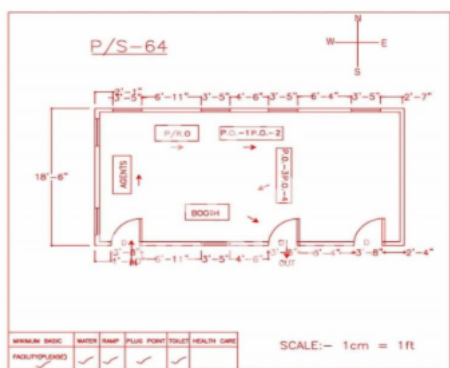

নিৰ্বাচক পঞ্জীয়ন বিষয়াৰ স্বাক্ষৰ

Nazri Naksha

Google Map View

Polling Station Building Front View

ভোটগ্ৰহন কেন্দ্ৰৰ সন্মুখৰ দৃশ্য

Cad View

Key MAP View

1 নাম : আমিৰ জ্ঞান স্বামীৰ নাম : আব্দুল হামিদ ঘৰ নং : 1 বয়স : 75 লিঙ্গ : মহিলা	DLQ4934569 ফটো উপলব্ধ	2 নাম : আশ্বাদ আলী পিতাৰ নাম : আব্দুল হামিদ ঘৰ নং : 1 বয়স : 56 লিঙ্গ : পুৰুষ	DLQ4934570 ফটো উপলব্ধ	3 নাম : আমজাত আলী পিতাৰ নাম : আব্দুল হামিদ ঘৰ নং : 1 বয়স : 45 লিঙ্গ : পুৰুষ	DLQ4934616 ফটো উপলব্ধ
4 নাম : আজাদ আলী পিতাৰ নাম : আব্দুল হামিদ ঘৰ নং : 1 বয়স : 45 লিঙ্গ : পুৰুষ	DLQ4934592 ফটো উপলব্ধ	5 নাম : পাৰবিন চুলতানা স্বামীৰ নাম : আশ্বাদ আলী ঘৰ নং : 1 বয়স : 38 লিঙ্গ : মহিলা	DLQ0175737 ফটো উপলব্ধ	6 নাম : আবেদ আলি পিতাৰ নাম : আব্দুল হামিদ ঘৰ নং : 1 বয়স : 37 লিঙ্গ : পুৰুষ	DLQ4934638 ফটো উপলব্ধ
7 নাম : চুলেমা খাতুন স্বামীৰ নাম : আজাদ আলী ঘৰ নং : 1 বয়স : 35 লিঙ্গ : মহিলা	DLQ4934605 ফটো উপলব্ধ	8 নাম : আছমা বেগম স্বামীৰ নাম : আবেদ আলী ঘৰ নং : 1 বয়স : 35 লিঙ্গ : মহিলা	DLQ0133926 ফটো উপলব্ধ	9 নাম : ফৰিদুল ইছলাম পিতাৰ নাম : আশ্বাদ আলী ঘৰ নং : 1 বয়স : 33 লিঙ্গ : পুৰুষ	DLQ0000356 ফটো উপলব্ধ
10 নাম : আতাবুৰ ৰহমান পিতাৰ নাম : আশ্বাদ আলী ঘৰ নং : 1 বয়স : 23 লিঙ্গ : পুৰুষ	ROM0163725 ফটো উপলব্ধ	11 নাম : ছাদিক ল ইছলাম পিতাৰ নাম : আশ্বাদ আলী ঘৰ নং : 1 বয়স : 21 লিঙ্গ : পুৰুষ	ROM0163568 ফটো উপলব্ধ	12 নাম : জহুৰা খাতুন স্বামীৰ নাম : আব্দুল খালেক ঘৰ নং : 2 বয়স : 80 লিঙ্গ : মহিলা	DLQ4934650 ফটো উপলব্ধ
13 নাম : আব্দুৰ ৰহিম পিতাৰ নাম : আব্দুল খালেক ঘৰ নং : 2 বয়স : 57 লিঙ্গ : পুৰুষ	DLQ4934683 ফটো উপলব্ধ	14 নাম : হামিদা খাতুন স্বামীৰ নাম : আব্দুৰ ৰহিম ঘৰ নং : 2 বয়স : 50 লিঙ্গ : মহিলা	DLQ4934694 ফটো উপলব্ধ	15 নাম : আজিজুল হক পিতাৰ নাম : আব্দুল ৰহিম ঘৰ নং : 2 বয়স : 25 লিঙ্গ : পুৰুষ	DLQ0444109 ফটো উপলব্ধ
16 নাম : মালেহা খাতুন স্বামীৰ নাম : আজিজুল হক ঘৰ নং : 2 বয়স : 21 লিঙ্গ : মহিলা	ROM0233627 ফটো উপলব্ধ	17 নাম : আব্দুৰ ৰহমান পিতাৰ নাম : আব্দুল খালেক ঘৰ নং : 2 ক বয়স : 65 লিঙ্গ : পুৰুষ	DLQ4934661 ফটো উপলব্ধ	18 নাম : ফৰিদা খাতুন স্বামীৰ নাম : আব্দুৰ ৰহমান ঘৰ নং : 2 ক বয়স : 55 লিঙ্গ : মহিলা	DLQ4934672 ফটো উপলব্ধ
19 নাম : নবীজুল ইছলাম পিতাৰ নাম : আব্দুৰ ৰহমান ঘৰ নং : 2 ক বয়স : 32 লিঙ্গ : পুৰুষ	DLQ0229856 ফটো উপলব্ধ	20 নাম : অহিজুল ইছলাম পিতাৰ নাম : আব্দুৰ ৰহমান ঘৰ নং : 2 ক বয়স : 27 লিঙ্গ : পুৰুষ	DLQ0324640 ফটো উপলব্ধ	21 নাম : চুলতানা খাতুন স্বামীৰ নাম : নবীজুল ইছলাম ঘৰ নং : 2 ক বয়স : 25 লিঙ্গ : মহিলা	DLQ0592170 ফটো উপলব্ধ
22 নাম : নাজিমা খাতুন পিতাৰ নাম : আব্দুৰ ৰহমান ঘৰ নং : 2 ক বয়স : 23 লিঙ্গ : মহিলা	ROM0076281 ফটো উপলব্ধ	23 নাম : মালেহা খাতুন পিতাৰ নাম : সুৰুজ আলী ঘৰ নং : 6 বয়স : 62 লিঙ্গ : মহিলা	DLQ4934729 ফটো উপলব্ধ	24 নাম : কুন্দোছ আলী পিতাৰ নাম : সুৰুজ আলী ঘৰ নং : 6 বয়স : 60 লিঙ্গ : পুৰুষ	DLQ4934707 ফটো উপলব্ধ
25 নাম : মোমতাজ বেগম স্বামীৰ নাম : কুন্দোছ আলী ঘৰ নং : 6 বয়স : 48 লিঙ্গ : মহিলা	DLQ4934718 ফটো উপলব্ধ	# 26 নাম : আব্দুল জলিল পিতাৰ নাম : হুছেইন আলী ঘৰ নং : 6 বয়স : 30 লিঙ্গ : পুৰুষ	DLQ0263228 ফটো উপলব্ধ	# 27 নাম : ছাবিনা খাতুন স্বামীৰ নাম : আব্দুল জলিল ঘৰ নং : 6 বয়স : 28 লিঙ্গ : মহিলা	DLQ0263079 ফটো উপলব্ধ
28 নাম : পাৰবিনা খাতুন পিতাৰ নাম : কুন্দোছ আলী ঘৰ নং : 6 বয়স : 24 লিঙ্গ : মহিলা	DLQ0443671 ফটো উপলব্ধ	29 নাম : বকুল খাতুন স্বামীৰ নাম : ইমাম হুছেইন ঘৰ নং : 8 বয়স : 52 লিঙ্গ : মহিলা	DLQ4934785 ফটো উপলব্ধ	30 নাম : হবিবুৰ ৰহমান পিতাৰ নাম : চুবেদ আলী ঘৰ নং : 8 বয়স : 41 লিঙ্গ : পুৰুষ	DLQ4934810 ফটো উপলব্ধ