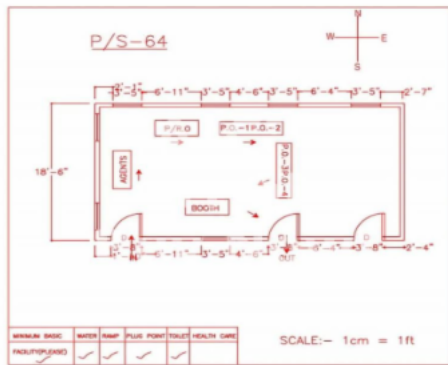

নিৰ্বাচক পঞ্জীয়ন বিষয়াৰ স্বাক্ষৰ

Nazri Naksha

Google Map View

Polling Station Building Front View

ভোটগ্ৰহন কেন্দ্ৰৰ সন্মুখৰ দৃশ্য

Cad View

Key MAP View

1 নাম : চান মিঞা পিতাৰ নাম: আব্দুল বহিম ঘৰ নং : 166 বয়স : 60 লিঙ্গ : পুৰুষ	DLQ5034560 ফটো উপলব্ধ	2 নাম : হালিমা খাতুন স্বামীৰ নাম: চান মিঞা ঘৰ নং : 166 বয়স : 50 লিঙ্গ : মহিলা	DLQ5034571 ফটো উপলব্ধ	3 নাম : বকিবুল হুছেইন পিতাৰ নাম: চান মিয়া ঘৰ নং : 166 বয়স : 22 লিঙ্গ : পুৰুষ	ROM0076000 ফটো উপলব্ধ
4 নাম : আছিয়া খাতুন স্বামীৰ নাম: ইছমাইল ঘৰ নং : 169 বয়স : 55 লিঙ্গ : মহিলা	DLQ5034582 ফটো উপলব্ধ	5 নাম : মহৰ আলী পিতাৰ নাম: ইয়াকুব আলী ঘৰ নং : 168 বয়স : 50 লিঙ্গ : পুৰুষ	DLQ5034593 ফটো উপলব্ধ	6 নাম : আনুৰাৰা বেগম স্বামীৰ নাম: মহৰ আলী ঘৰ নং : 168 বয়স : 45 লিঙ্গ : মহিলা	DLQ5034606 ফটো উপলব্ধ
7 নাম : আব্বাছ আলী পিতাৰ নাম: শুকুৰ আলী ঘৰ নং : 169 বয়স : 63 লিঙ্গ : পুৰুষ	DLQ5034617 ফটো উপলব্ধ	8 নাম : ফৰিদা খাতুন স্বামীৰ নাম: আব্বাছ আলী ঘৰ নং : 169 বয়স : 53 লিঙ্গ : মহিলা	DLQ5034628 ফটো উপলব্ধ	9 নাম : শুবীফুল ইছলাম পিতাৰ নাম: আব্বাছ আলী ঘৰ নং : 169 বয়স : 35 লিঙ্গ : পুৰুষ	DLQ0213967 ফটো উপলব্ধ
10 নাম : হাবিফুল ইছলাম পিতাৰ নাম: আব্বাছ আলী ঘৰ নং : 169 বয়স : 31 লিঙ্গ : পুৰুষ	DLQ0389205 ফটো উপলব্ধ	11 নাম : তাছলিমা খাতুন স্বামীৰ নাম: শুবীফুল ইছলাম ঘৰ নং : 169 বয়স : 31 লিঙ্গ : মহিলা	DLQ0214197 ফটো উপলব্ধ	12 নাম : চফিকুল ইছলাম পিতাৰ নাম: আব্বাছ আলী ঘৰ নং : 169 বয়স : 27 লিঙ্গ : পুৰুষ	DLQ0389213 ফটো উপলব্ধ
13 নাম : নাজিমুল ইছলাম পিতাৰ নাম: আব্বাছ আলী ঘৰ নং : 169 বয়স : 23 লিঙ্গ : পুৰুষ	ROM0116517 ফটো উপলব্ধ	14 নাম : দিলোৱাৰা বেগম স্বামীৰ নাম: হাবিফুল ইছলাম ঘৰ নং : 169 বয়স : 22 লিঙ্গ : মহিলা	ROM0116533 ফটো উপলব্ধ	15 নাম : মুকছিদুল ইছলাম পিতাৰ নাম: আব্বাছ আলী ঘৰ নং : 169 বয়স : 22 লিঙ্গ : পুৰুষ	ROM0117812 ফটো উপলব্ধ
16 নাম : মহৰ আলী পিতাৰ নাম: শুকুৰ আলী ঘৰ নং : 190 বয়স : 68 লিঙ্গ : পুৰুষ	DLQ5034651 ফটো উপলব্ধ	17 নাম : নিয়ামত আলী পিতাৰ নাম: শুকুৰ আলী ঘৰ নং : 190 বয়স : 60 লিঙ্গ : পুৰুষ	DLQ5034639 ফটো উপলব্ধ	18 নাম : ছালেহা বেগম স্বামীৰ নাম: মহৰ আলী ঘৰ নং : 190 বয়স : 53 লিঙ্গ : মহিলা	DLQ5034662 ফটো উপলব্ধ
19 নাম : হালিমা খাতুন স্বামীৰ নাম: নিয়ামত আলী ঘৰ নং : 190 বয়স : 49 লিঙ্গ : মহিলা	DLQ5034640 ফটো উপলব্ধ	20 নাম : ছাবিনা বেগম স্বামীৰ নাম: আমিৰ হুছেইন ঘৰ নং : 170 বয়স : 25 লিঙ্গ : মহিলা	DLQ1564418 ফটো উপলব্ধ	21 নাম : ৰেশমিনা খাতুন পিতাৰ নাম: মহৰ আলী ঘৰ নং : 190 বয়স : 25 লিঙ্গ : মহিলা	ROM0050245 ফটো উপলব্ধ
22 নাম : আমিৰ হুছেইন পিতাৰ নাম: মহৰ আলী ঘৰ নং : 170 বয়স : 23 লিঙ্গ : পুৰুষ	DLQ1564384 ফটো উপলব্ধ	23 নাম : নুৰুল ইছলাম পিতাৰ নাম: আব্দুল চুবান ঘৰ নং : 192 বয়স : 75 লিঙ্গ : পুৰুষ	DLQ5034684 ফটো উপলব্ধ	24 নাম : নুৰ বানু স্বামীৰ নাম: নুৰুল ইছলাম ঘৰ নং : 192 বয়স : 70 লিঙ্গ : মহিলা	DLQ5034695 ফটো উপলব্ধ
25 নাম : জামাল উদ্দিন খান পিতাৰ নাম: নুৰুল ইছলাম ঘৰ নং : 192 বয়স : 53 লিঙ্গ : পুৰুষ	DLQ5034708 ফটো উপলব্ধ	26 নাম : জাকিৰ হুছেইন পিতাৰ নাম: নুৰুল ইছলাম ঘৰ নং : 192 বয়স : 43 লিঙ্গ : পুৰুষ	DLQ5034720 ফটো উপলব্ধ	27 নাম : মফিদা বেগম স্বামীৰ নাম: জামাল উদ্দিন ঘৰ নং : 192 বয়স : 42 লিঙ্গ : মহিলা	DLQ5034719 ফটো উপলব্ধ
28 নাম : মাহমুদা খাতুন স্বামীৰ নাম: জাকিৰ হুছেইন ঘৰ নং : 192 বয়স : 34 লিঙ্গ : মহিলা	DLQ5034742 ফটো উপলব্ধ	29 নাম : মেহবুব আলম চৌধুৰী পিতাৰ নাম: জামাল উদ্দিন ঘৰ নং : 192 বয়স : 26 লিঙ্গ : পুৰুষ	DLQ0321430 ফটো উপলব্ধ	30 নাম : মেহদি আলম চৌধুৰী পিতাৰ নাম: জামাল উদ্দিন খান ঘৰ নং : 192 বয়স : 23 লিঙ্গ : পুৰুষ	DLQ0460154 ফটো উপলব্ধ