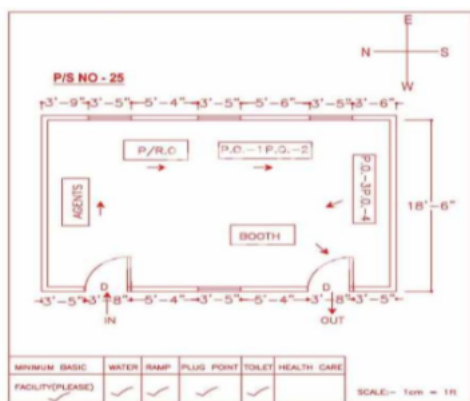

নিৰ্বাচক পঞ্জীয়ন বিষয়াৰ স্বাক্ষৰ

Nazri Naksha

Google Map View

Polling Station Building Front View

ভোটগ্ৰহন কেন্দ্ৰৰ সন্মুখৰ দৃশ্য

Cad View

Key MAP View

1 নাম : ইমৰান হুছেইন পিতাৰ নাম : আমিৰ উদ্দিন ঘৰ নং : 1 বয়স : 41 লিঙ্গ : পুৰুষ	DLQ2034573 ফটো উপলব্ধ	# 2 নাম : ইকবাল হুছেইন পিতাৰ নাম : আমিৰ উদ্দিন ঘৰ নং : 1 বয়স : 38 লিঙ্গ : পুৰুষ	DLQ2044500 ফটো উপলব্ধ	3 নাম : ছালেহা খাতুন স্বামীৰ নাম : ইকবাল হুছেইন ঘৰ নং : 1 বয়স : 31 লিঙ্গ : মহিলা	DLQ2044522 ফটো উপলব্ধ
# 4 নাম : নজৰুল হুছেইন পিতাৰ নাম : আমিৰ উদ্দিন ঘৰ নং : 2 বয়স : 55 লিঙ্গ : পুৰুষ	DLQ2034584 ফটো উপলব্ধ	# 5 নাম : খুদেজা খাতুন স্বামীৰ নাম : নজৰুল হুছেইন ঘৰ নং : 2 বয়স : 46 লিঙ্গ : মহিলা	DLQ2034595 ফটো উপলব্ধ	# 6 নাম : জিয়াউল হক পিতাৰ নাম : নজৰুল হুছেইন ঘৰ নং : 2 বয়স : 32 লিঙ্গ : পুৰুষ	DLQ0229815 ফটো উপলব্ধ
7 নাম : আতাউল হক পিতাৰ নাম : নজৰুল হুছেইন ঘৰ নং : 2 বয়স : 30 লিঙ্গ : পুৰুষ	DLQ0229955 ফটো উপলব্ধ	# 8 নাম : আজিবুৰ ৰহমান পিতাৰ নাম : নজৰুল হুছেইন ঘৰ নং : 02 বয়স : 27 লিঙ্গ : পুৰুষ	DLQ0161752 ফটো উপলব্ধ	9 নাম : আকলিমা খাতুন স্বামীৰ নাম : আতাউল হক ঘৰ নং : 2 বয়স : 27 লিঙ্গ : মহিলা	DLQ0230128 ফটো উপলব্ধ
10 নাম : আব্দুল আলী পিতাৰ নাম : ইছব আলী ঘৰ নং : 3 বয়স : 48 লিঙ্গ : পুৰুষ	DLQ1500181 ফটো উপলব্ধ	11 নাম : দিলৱাৰা বেগম স্বামীৰ নাম : আব্দুল আলী ঘৰ নং : 3 বয়স : 42 লিঙ্গ : মহিলা	DLQ2034619 ফটো উপলব্ধ	# 12 নাম : ফৰিজা চুলতানা স্বামীৰ নাম : আব্দুল আলী ঘৰ নং : 3 বয়স : 34 লিঙ্গ : মহিলা	DLQ1499907 ফটো উপলব্ধ
13 নাম : গুলজাৰ আলী পিতাৰ নাম : আব্দুল আলী ঘৰ নং : 3 বয়স : 26 লিঙ্গ : পুৰুষ	DLQ0455287 ফটো উপলব্ধ	14 নাম : মনজিলা খাতুন পিতাৰ নাম : আব্দুল আলী ঘৰ নং : 3 বয়স : 25 লিঙ্গ : মহিলা	DLQ0473207 ফটো উপলব্ধ	15 নাম : দিলদাৰ হুছেইন পিতাৰ নাম : আব্দুল আলী ঘৰ নং : 3 বয়স : 22 লিঙ্গ : পুৰুষ	DLQ1219492 ফটো উপলব্ধ
16 নাম : ছমিৰ উদ্দিন আহমেদ পিতাৰ নাম : ছমিৰ উদ্দিন আহমেদ ঘৰ নং : 8 বয়স : 86 লিঙ্গ : পুৰুষ	DLQ2034620 ফটো উপলব্ধ	# 17 নাম : নেকিউজ জামান পিতাৰ নাম : ছমিৰ উদ্দিন আহমেদ ঘৰ নং : 8 বয়স : 55 লিঙ্গ : পুৰুষ	DLQ2034664 ফটো উপলব্ধ	# 18 নাম : জয়গন নেছা স্বামীৰ নাম : নেকিউজ জামান ঘৰ নং : 8 বয়স : 46 লিঙ্গ : মহিলা	DLQ2034675 ফটো উপলব্ধ
19 নাম : আসাদুজ জামাল পিতাৰ নাম : ছমিৰ উদ্দিন আহমেদ ঘৰ নং : 8 বয়স : 48 লিঙ্গ : পুৰুষ	DLQ2034700 ফটো উপলব্ধ	# 20 নাম : ছুফিয়া খাতুন স্বামীৰ নাম : আসাদুজ জামাল ঘৰ নং : 4 বয়স : 42 লিঙ্গ : মহিলা	DLQ2636262 ফটো উপলব্ধ	21 নাম : আনিছুজ জামান পিতাৰ নাম : ছমিৰ উদ্দিন আহমেদ ঘৰ নং : 8 বয়স : 54 লিঙ্গ : পুৰুষ	DLQ2034642 ফটো উপলব্ধ
# 22 নাম : শাহিদা খাতুন স্বামীৰ নাম : আনিছুজ জামান ঘৰ নং : 8 বয়স : 46 লিঙ্গ : মহিলা	DLQ2034653 ফটো উপলব্ধ	23 নাম : আশিকুজ জামান পিতাৰ নাম : আনিছুজ জামান ঘৰ নং : 8 বয়স : 20 লিঙ্গ : পুৰুষ	ROM0078519 ফটো উপলব্ধ	# 24 নাম : আনোৱাৰ হুছেইন পিতাৰ নাম : ছমিৰ উদ্দিন আহমেদ ঘৰ নং : 8 বয়স : 53 লিঙ্গ : পুৰুষ	DLQ2034686 ফটো উপলব্ধ
25 নাম : আয়েশা খাতুন স্বামীৰ নাম : আনোৱাৰ হুছেইন ঘৰ নং : 8 বয়স : 41 লিঙ্গ : মহিলা	DLQ2034697 ফটো উপলব্ধ	26 নাম : ইজাহাৰুল আমিন পিতাৰ নাম : আনোৱাৰ হুছেইন ঘৰ নং : 8 বয়স : 22 লিঙ্গ : পুৰুষ	DLQ0473116 ফটো উপলব্ধ	# 27 নাম : আশ্ৰাফুল আমিন পিতাৰ নাম : আনোৱাৰ হুছেইন ঘৰ নং : 8 বয়স : 19 লিঙ্গ : পুৰুষ	ROM0136622 ফটো উপলব্ধ
28 নাম : ৰহিমা খাতুন স্বামীৰ নাম : আফাজ উদ্দিন আহমেদ ঘৰ নং : 5 বয়স : 71 লিঙ্গ : মহিলা	DLQ2034733 ফটো উপলব্ধ	# 29 নাম : নাজিৰ হুছেইন পিতাৰ নাম : আফাজ উদ্দিন আহমেদ ঘৰ নং : 9 বয়স : 43 লিঙ্গ : পুৰুষ	DLQ2034744 ফটো উপলব্ধ	# 30 নাম : মিনৱাৰা বেগম স্বামীৰ নাম : নাজিৰ হুছেইন ঘৰ নং : 9 বয়স : 41 লিঙ্গ : মহিলা	DLQ2034755 ফটো উপলব্ধ